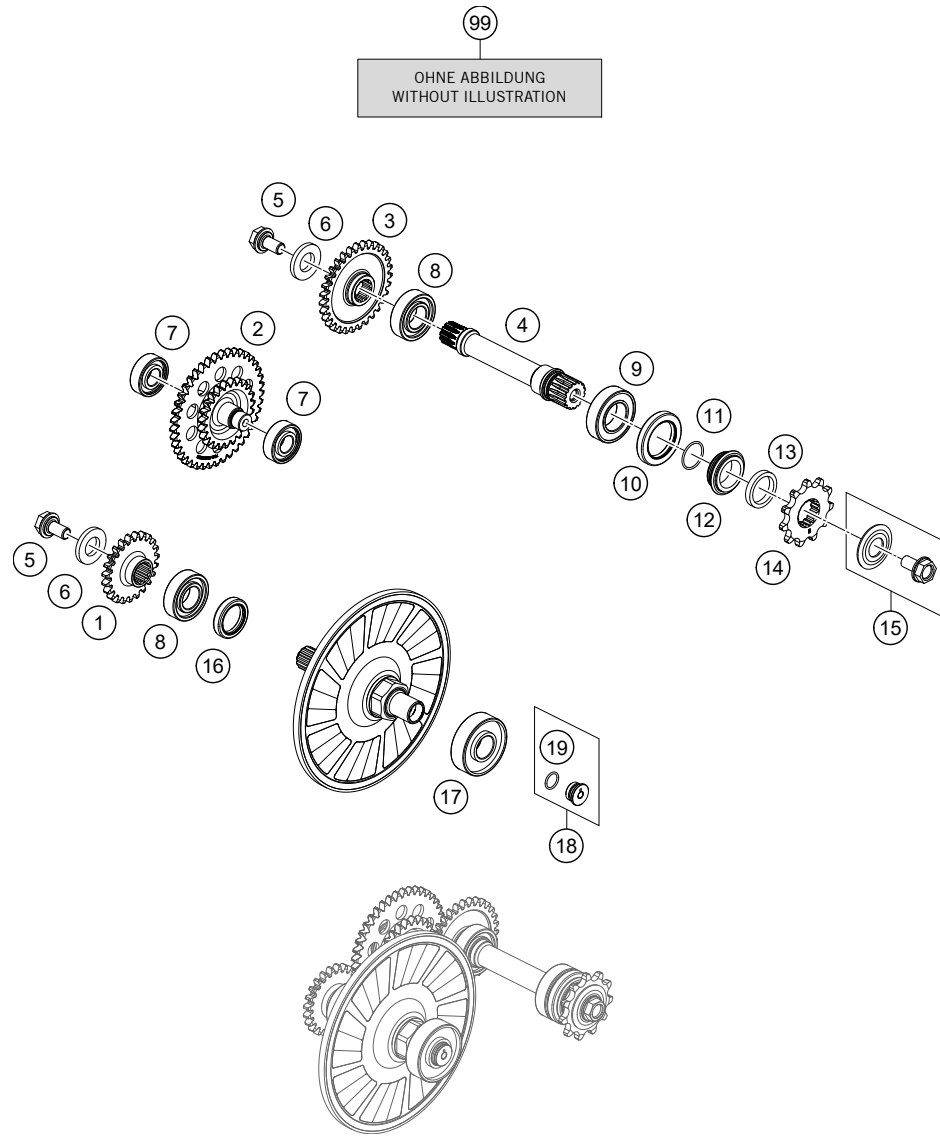

157003010

16192

* NEW PART X ON DEMAND

POS	PARTNUMBER	PARTNAME	PIECE
1	70045024100	Pinion T23	1
2	70045023200	Intermediate gear Z23/Z41	1
3	70045025100	Driven gear T31	1
4	70045022300	Transmission shaft	1
5	59033029000	HH COLLAR SCREW M10X18 10.9	2
6	60039040010	WASHER 17X32X4 03	2
7	0625062022	BALL BEARING 6202 C0 2	2
8	0625204212	BALL BEARING 6004 C3	2
9	0625060058	GR.BALL BEAR.6005 DDU2CG23S6NM	1
10	0760324773	radial shaft seal 32x47x7BSL Viton	1
11	0770220015	O-RING 22X1,5 NBR70	1
12	78133014000	SPACER SLEEVE COUNTER	1
13	70045026000	SPACER SLEEVE 25X32X5	1
14	50033029011	SPROCKET	1
15	59033034044	SCREW 10.9+SPRING WASHER	1
16	0760253572	SEAL SHAFT RING 25X35X7 BSL	1
17	0625063040	BALL BEARING 6304	1
18	70045021010	MAGNETHÜLSE KPL.	1
19	07701250151	O-RING 12,5X1,5 VITON V75	1
99	70030098000	REP. KIT E-ENGINE	x