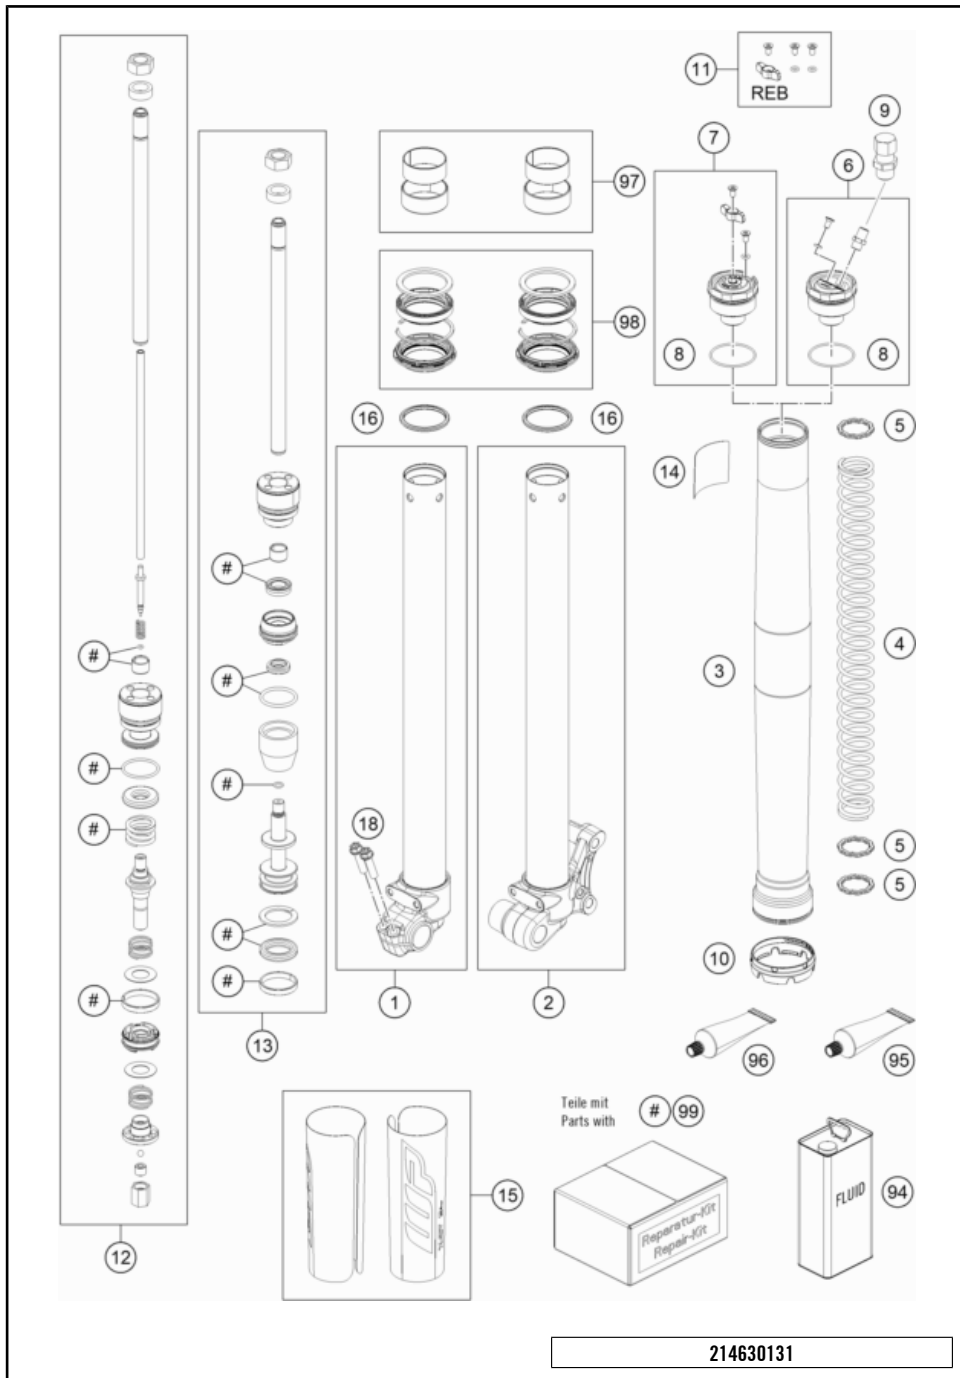

POS	PARTNUMBER	PARTNAME	PIECE
1	07186U0301	Fork 65 SX/TC 21	1
3	0025080256	HH collar screw M8x25	4
5	0025080306	HH collar screw M8x30	7
6	0032100356S	AH-COLLAR SCREW M10X35 ISA45	2
31	46301032022	Triple clamp bottom compl.	1
34	45301034022	Top triple clamp	1
38	77201038000	HANDLEBAR CLAMP 28MM	2
39	59401039037	HANDLEB.SUPP. D=28MM H=37MM 05	2
42	59030029000	HH NUT M20X1,5 WS=27 RIGHT	1
43	49001086000	COVERING CAP	1
44	0770049025	O-RING 49,00X2,50 NBR	1
45	49001081000	TAPERED ROLLER BEARING 32004X	2
46	46001086000	PROTECTION RING 20,1X39X5	1
47	0770360030	O-RING 36,00X3,00 NBR	1
91	59001092050	SPECIAL SCREW M6X12,5 WS=8	6
92	46301094000C1A	Fork Protection kit 50/65 SX 2021 with Decal	1
94	46301085000C1	Clamp for brake hose	1
95	0017060206	SCREW F. PLASTIC K60X20AL SW6	2
96	0985050003	SELF LOCKING NUT DIN0985-M 5	2
98	00050000931	STEARING HEAD REP. KIT MINI	x
99	00050000921	HANDLEBAR SUPPORT KIT D28/H37	1

214630110

54360

* NEW PART

X ON DEMAND

POS	PARTNUMBER	PARTNAME	PIECE
1	35480455S4	AXLE CLAMP KTM 65SX R/S. CPL.	1
2	35480466S3	AXLE CLAMP KTM 65SX L/S CPL.	1
3	35480586	Fork outer tube 36x465 dt42 db47	2
4	95010044S	SPRING 2,8N/MM D3,6 SET	1
4	95010057S	SPRING 3,0 N/MM SET	x
5	35480497	Washer 22x30x2,5	3
6	35480599S	Screw cap M38x1,5 air d42 cpl.	1
7	35480600S	Screw cap M38x1,5 d42 cpl.	1
8	46180581	O-ring 35x1,5 NBR70 yellow	2
9	48601494S	VALVE M8X1 INCL. SCREW CAP	1
10	35480623	Fork protection ring 48,4mm	2
11	RP10021	Adjuster kit screw cap	1
12	35480546S3	Piston rod cpl. right	1
13	35480546S4	Piston rod cpl. left	1
14	52000271	Sticker warning 40x40	1
15	52000227SET	Sticker set XACT AER 142x171	1
16	35480583	Stroke indicator d35 red	2
18	0025060256	HH collar screw M6x25 TX30	2
94	48601166S1	Fork Fluid Viscosity 4.0 5L	x
95	T14034	Fuchs grease IPR (250g)	x
96	00062010053	special grease AER Fork 400g	x
97	RP10006	BUSHING KIT 35MM	x
98	RP10027	gasket kit 35mm black	x
99	RP10008	REPAIR KIT 50+65SX AIR 2017	x