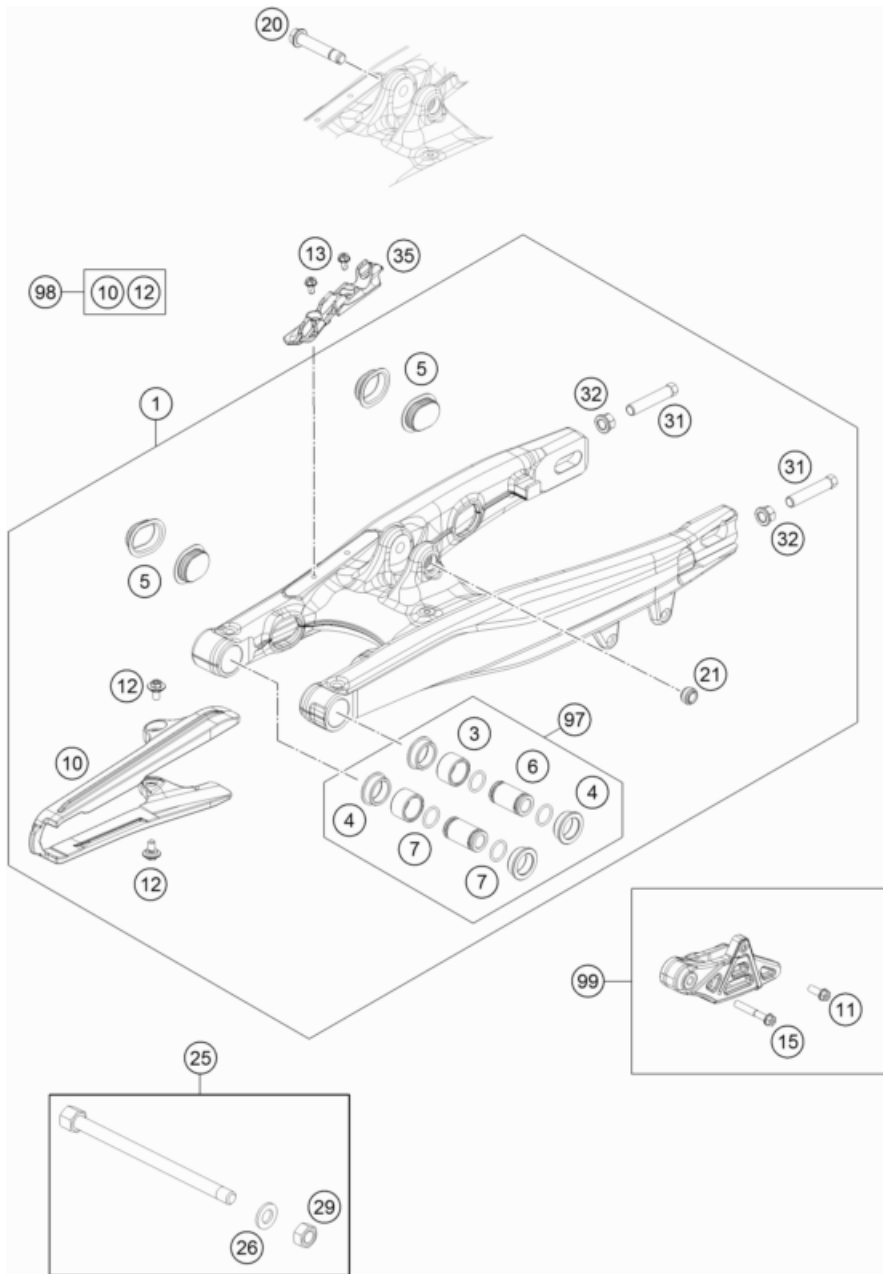

164630410

52114

* NEW PART

X ON DEMAND

POS	PARTNUMBER	PARTNAME	PIECE
1	36120846S2	Shock housing cpl.	1
2	R12012	Ball joint bearing kit top 12mm	2
3	46180009	Distance bush 10x15/18/24,5x9,5	4
4	50181101S39	Compression cpl.	1
5	46810893	O-ring 5,28x1,78 NBR70 black	1
6	36120151S	PLUG SCREW M5X6 CPL.	1
7	46811208	Rubber cap do not open 22x5,5 NBR	1
8	36120071	Piston 10,5x35,6x13,65 3,5/5,5	1
9	36120787S	Sealholder 36x26,6 cpl.	1
10	36120799	Rubber pad 13,9x38x43 black	1
11	36120418S	ADJUSTING NUT CPL.	1
12	50180217	O-ring 27x1,5 Viton70 green ISO 3601-3S	1
13	93010225S	SHOCK SPRING 40N/MM - 210MM	1
13	93010224S	SHOCK SPRING 35N/MM - 210MM	x
13	93010226S	SHOCK SPRING 45N/MM - 210MM	x
14	36120386	Spring retainer 27x57x2	1
15	36120781S18	Bottom part cpl.	1
16	52000222	Sticker XACT 65SX	1
17	36120040	Pistonring 33x35x8	1
98	50180751S1	SHOCK ABSORBER FLUID 5 LT	1
99	R308	REPAIR-KIT	1

204630430

51897

* NEW PART X ON DEMAND

POS	PARTNUMBER	PARTNAME	PIECE
1	46304030044	SWING ARM CPL. 65 SX 2016	1
3	54603097000	NEEDLE BUSH HK 2016	2
4	46004030070	SPACER BUSHING 20X26X30X9,7	4
5	77204041000	CLOSING COVER	4
6	46004030071	BUSHING BOX 12X20X36,5	2
7	0770160021	O-RING 16,00X2,00 VITON	4
10	46304066000	CHAIN SLID. GUARD	1
11	0025060166	HH collar screw M6x16 TX30	1
12	83008000012	special screw M6x12x3	2
13	0009050106	EJOT SPIRAL SCREW SF M5X10-K	2
15	0025060406	HH collar screw M6x40 TX30	1
20	77204089000	HH COLLAR SCREW M10X52 SW13	1
21	69004095000	ADAPTOR NUT M10	1
25	46204037033	SWINGARM BOLT CPL. 201MM	1
26	0125120003	FLAT WASHER DIN0125-A13	1
29	0934120103	Nut M12x1 h10 WAF19 DIN 934	1
31	50203030090	HH SCREW M8X40 WS=10	2
32	46030045000	flanged nut M8 WS10	2
35	47113047000	BRAKE HOSE GUIDE	1
97	45204230010	SWINGARM REP. KIT 50/65 SX	1
98	46304066010	CHAIN GUARD KIT 2016	1
99	46307066010	CHAIN GUIDE KIT REAR 2016	1