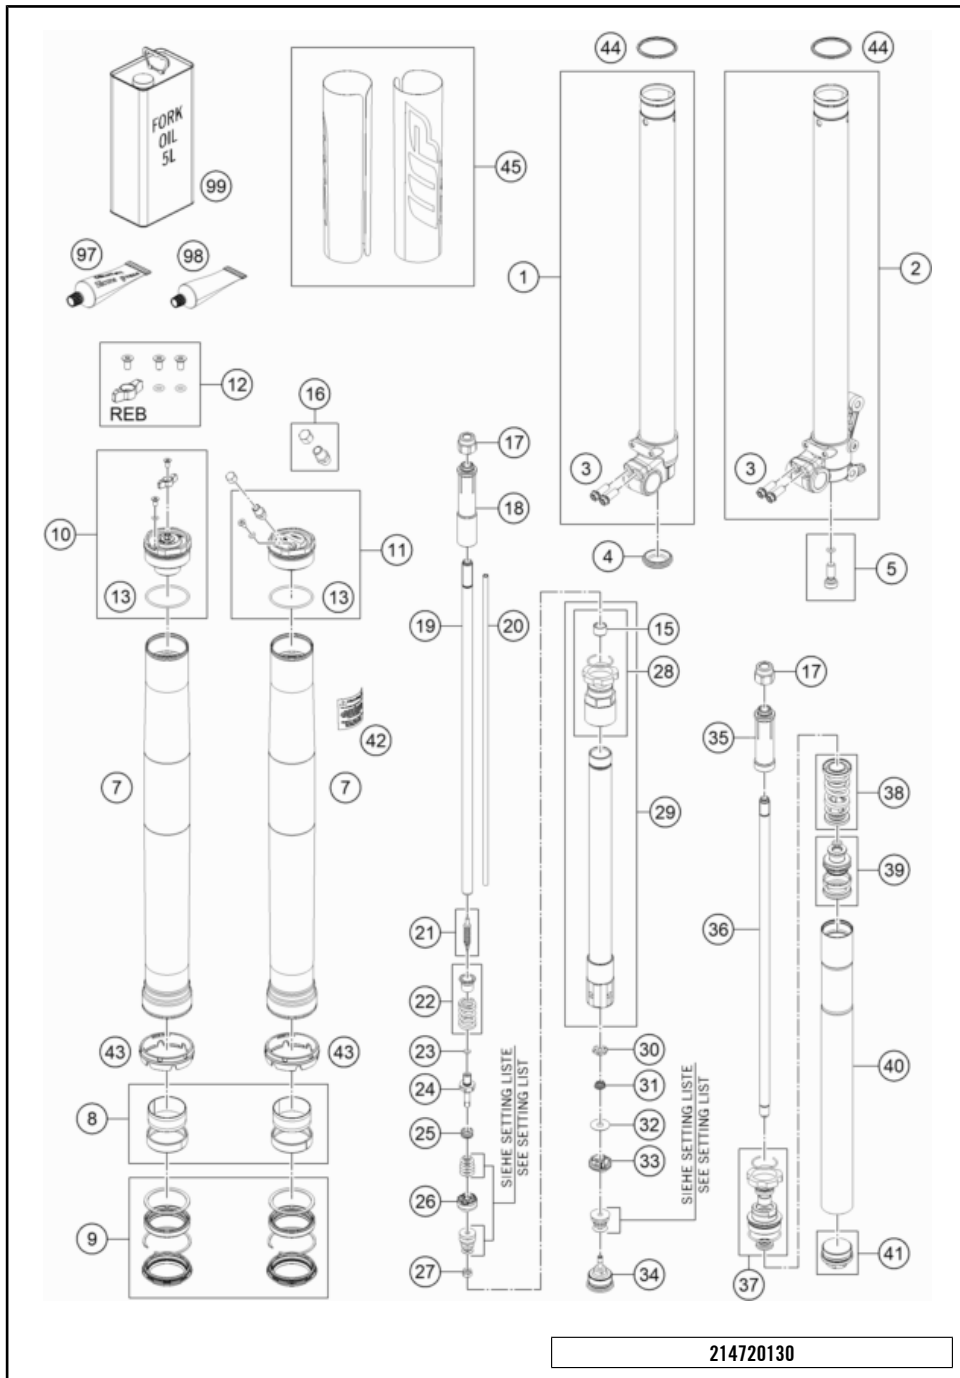

214720130

POS	PARTNUMBER	PARTNAME	PIECE
41	43570845S	Adapter M10xM35,5x0,8x25 cpl.	1
42	52000158	Sticker warning 40x40	1
43	43570915	Fork protection ring 55,1mm	2
44	43570926	Stroke indicator d43 red	2
45	52000229SET	Sticker XAXT AER OC 161x214	1
97	T14034	Fuchs grease IPR (250g)	1
98	00062010053	special grease AER Fork 400g	1
99	48601166S1	Fork Fluid Viscosity 4.0 5L	1

54199

* NEW PART

X ON DEMAND