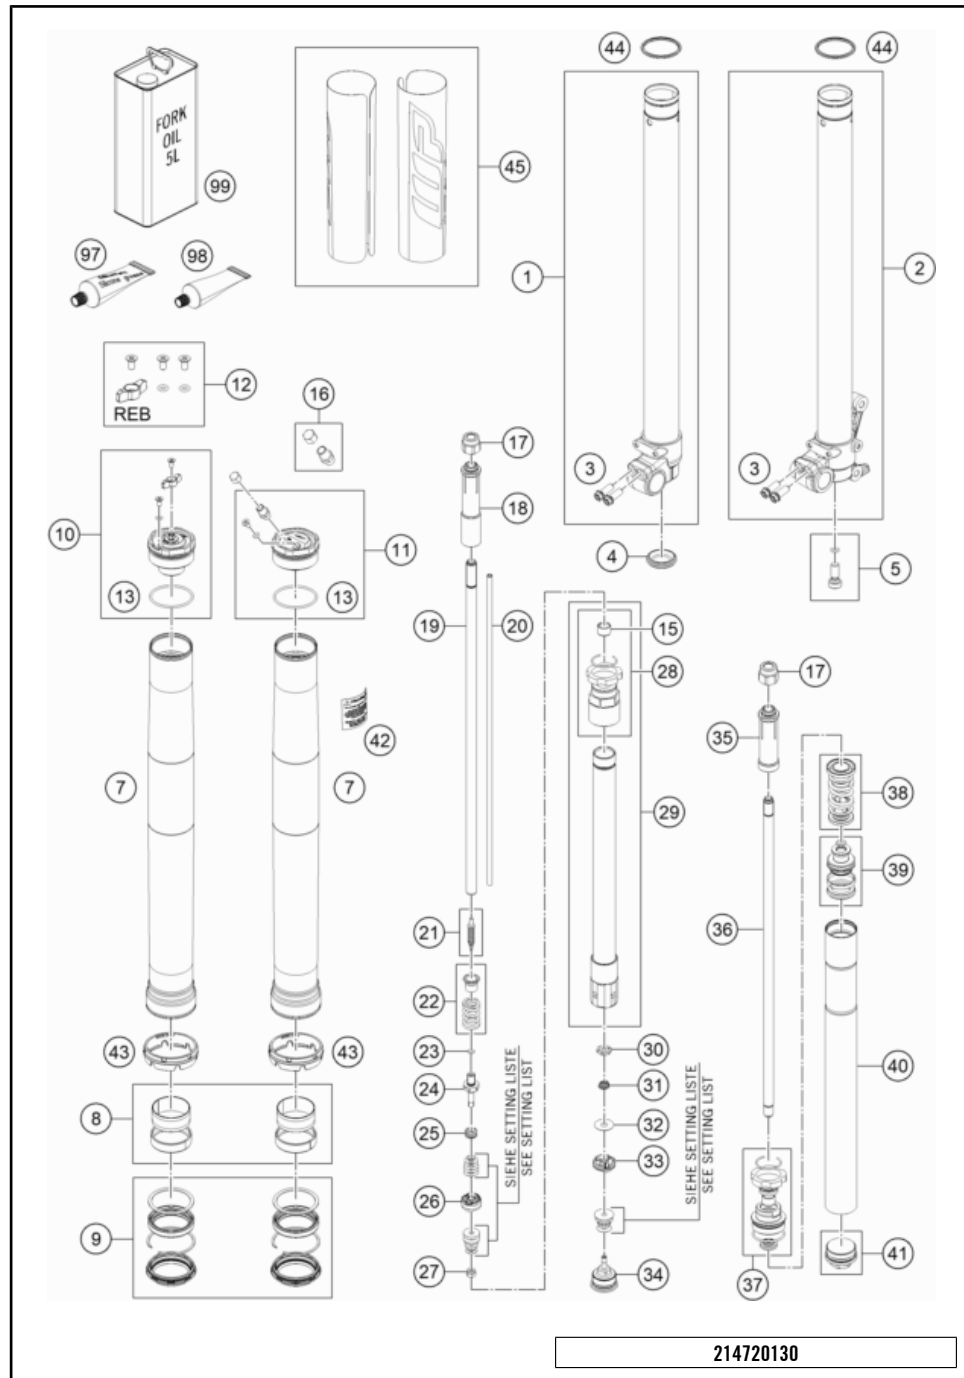

204720110

54466

* NEW PART X ON DEMAND

214720130

POS	PARTNUMBER	PARTNAME	PIECE
1	43570818S1	Axle clamp right + tube 85SX cpl.	1
2	43570968S1	Axle clamp left + tube cpl.	1
3	0025080206	HH collar screw M8x20	4
4	48600141	Rubber cap 35x10 NBR80	1
5	S218700000S0000	HS screw M10x23 cpl.	1
7	43570982	Fork outer tube 44.13x510 dt49 db53	2
8	R14042	GUIDE BUSHING SET	1
9	R513	GASKET SET	1
10	43570928S	Screw cap M46x1,5 cpl.	1
11	43570927S	screw cap M46x1,5 Luft cpl.	1
12	RP10021	Adjuster kit screw cap	1
13	43570023	O-ring 41x2 NBR70 siliconized yellow	2
15	48600430	Guide bushing 12x14x10	1
16	48601494S	VALVE M8X1 INCL. SCREW CAP	1
17	43570859	Lock nut M12x1 h20 WAF22	2
18	43570856	Stop 12,2x25x115	1
19	48601811	Piston rod 12x477,5	1
20	43570929	adjustment tube 6x445,1	1
21	48600277S	Needle 4,5x43,6 cpl.	1
22	48600578S	Spring (13,9) 37-32 rebound cpl.	1
23	48600299	O-ring 6x1,2 NBR70	1
24	48600576	Tap 6x46 rebound	1
25	35480377	Spring (11,7) 1,5-8 valve	1
26	48602002S	Midvalve piston assembly d23	1
27	40540486	Nut M6x0,5 h6,5 WAF10 rebound	1
28	43570936S	Screwsleeve M27x0,8 cpl.	1
29	48600870S7	Cartridge tube cpl.	1
30	48600163	Nut valve M6x0,5 h6,5 WAF17	1
31	48600202	Spring (8,5) 16,5 valve	1
32	48600061	Shim 8x24x0,40	1
33	48601934S	Piston 6x27,3x9 compression cpl.	1
34	48600586S	Tap compression cpl.	1
35	43570819	Stop 12,2x25x78,5	1
36	48601501	Piston rod 12x470	1
37	48601452S2	Screw sleeve M35,5x0,8	1
38	48601820S1	Spring (22) 60-30 rebound cpl.	1
39	43570844S	Piston 5x34x31,5 mainpiston Freude cpl.	1
40	48601571S2	Tube incl. mounting 410mm air	1