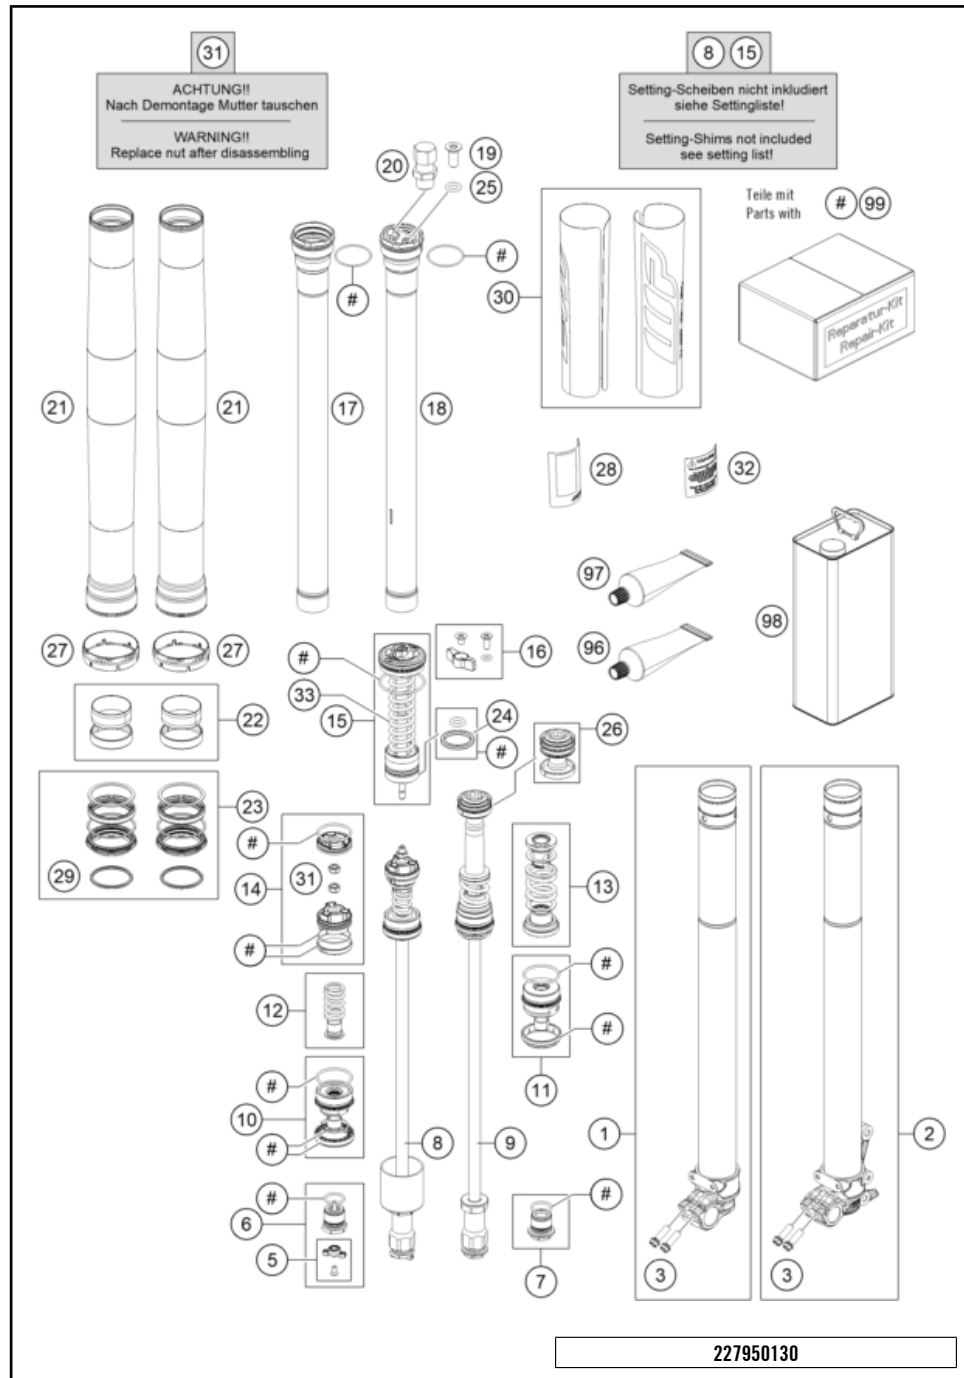

237950110

60351

\* NEW PART

X ON DEMAND

POS	PARTNUMBER	PARTNAME	PIECE
1	48602046S2	Axle clamp ri. with inner tube cpl.	1
2	48602045S2	Axle clamp le. with inner tube cpl.	1
3	0025080256	HH collar screw M8x25	4
5	RP10033T	Repair kit adjuster rebound red	x
6	48602052S	adjuster housing M20x1 cpl.	1
7	48601533S	HH collar screw M20x1x18 cpl.	1
8	S501200001S0300	Pistonrod D12 M9x1 L385 cpl.	1
9	48601501S2	piston rod 12x470 cpl.	1
10	48601462S2	Screw sleeve M35,5 x 0.8 cpl.	1
11	48602138S2	Screw sleeve M35,5x0,8 cpl.	1
12	48600578S	Spring (13,9) 37-32 rebound cpl.	1
13	48601820S	Spring (22) 60-30 rebound cpl.	1
14	RP10035T	Repair kit piston air fork	x
15	48602049S5	Basevalve cpl.	1
16	RP10029T	adjuster kit screw cap compression	x
17	48602048S1	screw cap M51x1,5 cpl.	1
18	48602047S2	screw cap M51x1,5 cpl.	1
19	00700007	ISA countersunk head screw M4x8 acc draw	1
20	48601494S	VALVE M8X1 INCL. SCREW CAP	1
21	48602096	fork outer tube 49.13x577 dt54 db60	2
22	R14047	Guide bushing set fork 48mm	x
23	RP10012	Sealkit 48mm SKF black	x
24	04100002	X-ring 26,57x3,53 FKM80	1
25	50180222	O-ring 4x1,5 NBR70	1
26	48602135S	Piston 33,6x35,4 cpl.	1
27	S639200001000FA	Fork protection ring 59,8mm	2
28	52000331	model sticker	1
29	48602007	Stroke indicator 48mm red	2
30	52000235SET	Sticker set XACT 5 AER CC 182.5x238	1
31	48602128	Nut M6 h5,4 SW10	2
32	52000328	Sticker warning 40x40	1
33	48601727	Spring (19,5) 8-114 optional part	x
33	48601588	Spring (19,5) 12-114 optional part	x
33	48602157	Spring (19,5) 14-114 optional part	x
33	48601258	Spring (19,5) 16-114	1
33	48601851	Spring (19,5) 18-114 reservoir	x