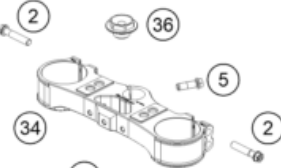

<p>SEPERATE ENCLOSURE</p>  <p>31</p>	<p>WP SHIMS FOR SETTING</p>  <p>34</p>		

FRONT FORK, TRIPLE CLAMP

300 EXC TPI ERZBERGRODEO 2022 EU 2022

Nur gegen Austausch erhältlich!
Lieferung erfolgt nur nach Rückgabe des beschädigten Aufklebers
an die länderspezifische Kontaktperson!

Only for replacement!
Delivery only follows after returning the damaged sticker
to your After Sales contact person!

92

98

POS	PARTNUMBER	PARTNAME	PIECE
1	0797C164V401000	Fork KTM 250/300 EXC/XC-W 22	1
2	0025080406	HH COLLAR SCREW M8X40 TX40	2
3	0025080256	HH collar screw M8x25	4
4	0025080506	HH collar screw M8x50 TX40	4
5	0015080256	SK.COLLAR WASHER M 8X25 SW=10	1
6	0032100356S	AH-COLLAR SCREW M10X35 ISA45	2
8	0770025035	O-RING 25X3,55 NBR70 05	1
9	0017060206	SCREW F. PLASTIC K60X20AL SW6	2
32	7770123202204	Triple clamp bottom compl.	1
34	7720113402204	Triple clamp X=22mm	1
36	70009082000	AXLESCREW M20X1.5 SW17	1
38	77201038000	HANDLEBAR CLAMP 28MM	2
39	59401039032	HANDLEB.SUPP. D=28MM H=32MM 05	x
39	59401039037	HANDLEB.SUPP. D=28MM H=37MM 05	2
39	59401039042	HANDLEB.SUPP. D=28MM H=42MM 05	x
81	54201081100	TAPERED ROLLER BEARING CPL. 06	2
82	77701084000	O-RING SUPPORT W. SEALING LIP	1
84	54601184000	STEERING HEAD GASKET TOP	1
85	7770108510030	Clamp for brake hose, black	1
86	78101086000	STEERING HEAD COVER	1
91	59001092050	SPECIAL SCREW M6X12,5 WS=8	6
92	77701094100C1H	Fork protection kit Erzbergrodeo 22 with decal	1
98	00050000921	HANDLEBAR SUPPORT KIT D28/H37	x
99	00050000930	STEERING HEAD REP. KIT 06-15	x