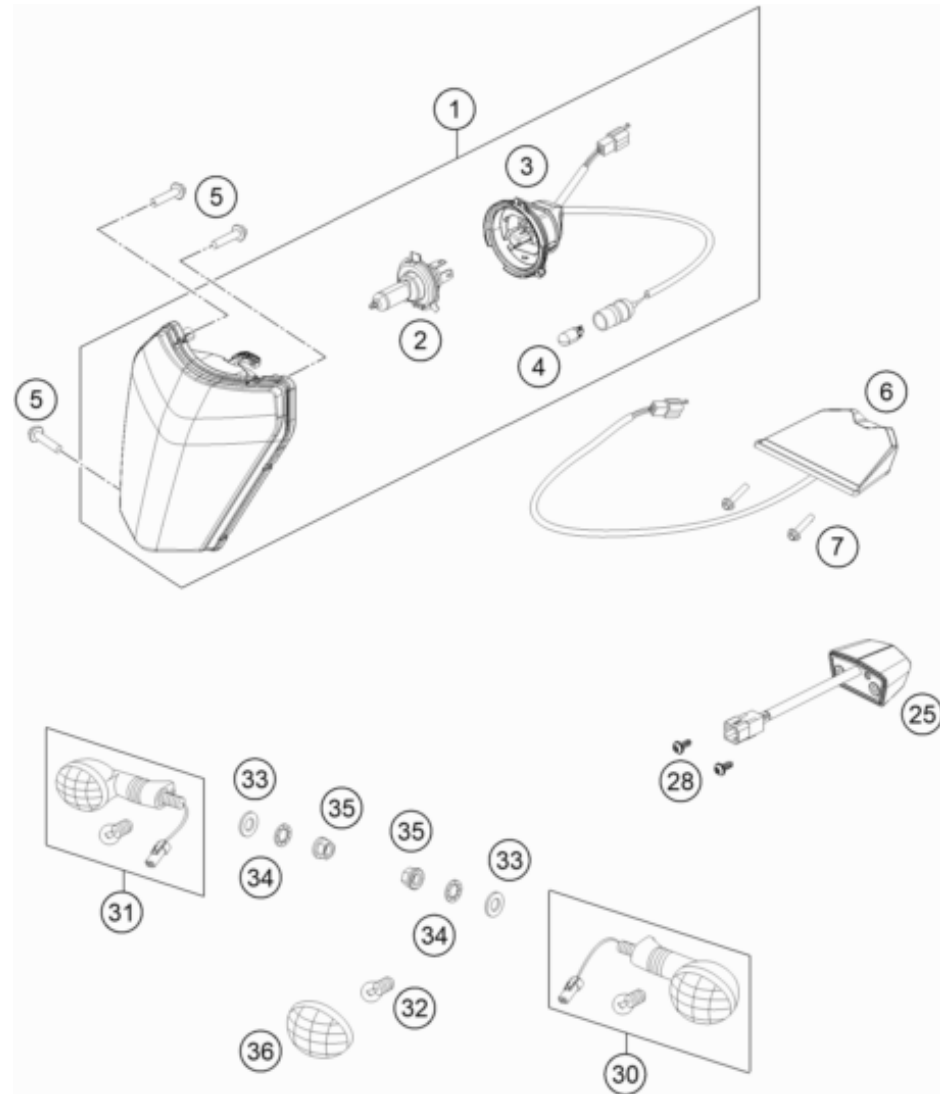

145031390

49341

\* NEW PART

X ON DEMAND

POS	PARTNUMBER	PARTNAME	PIECE
1	78114001000	HEAD LIGHT CPL. 2013	1
2	54611038012	BULB HS1 12V 35/35W WHITE	1
3	78114001050	LAMP BRACKET CPL. 2014	1
4	49011435100	BULB 12V 5W (W2,1X9,5D) PHIL.	1
5	0081050181	SCREW FOR PLASTIC K50X18 T20	3
6	79714040000	Tail light	1
7	0017060255	EJOT PT SCREW K60X25-Z SW6	2
25	60314047000	license plate lighting	1
28	0081050121	EJOT PT screw K50x12	2
30	54814025200	FLASHER CPL. FR.L/S RE.R/S 09	2
31	54814026200	FLASHER CPL. FR.R/S RE.L/S 09	2
32	44111015100	BULB 12V 10W (BA15S)	4
33	0125100003	washer DIN 125 A 10.5	4
34	0797100003	LOCK WASHER DIN6797-J10,5 ZI	4
35	58414030000	HH COLLAR NUT M10X1,25 WS=13	4
36	54814028000	FLASHER LENS L/S R/S 05	4