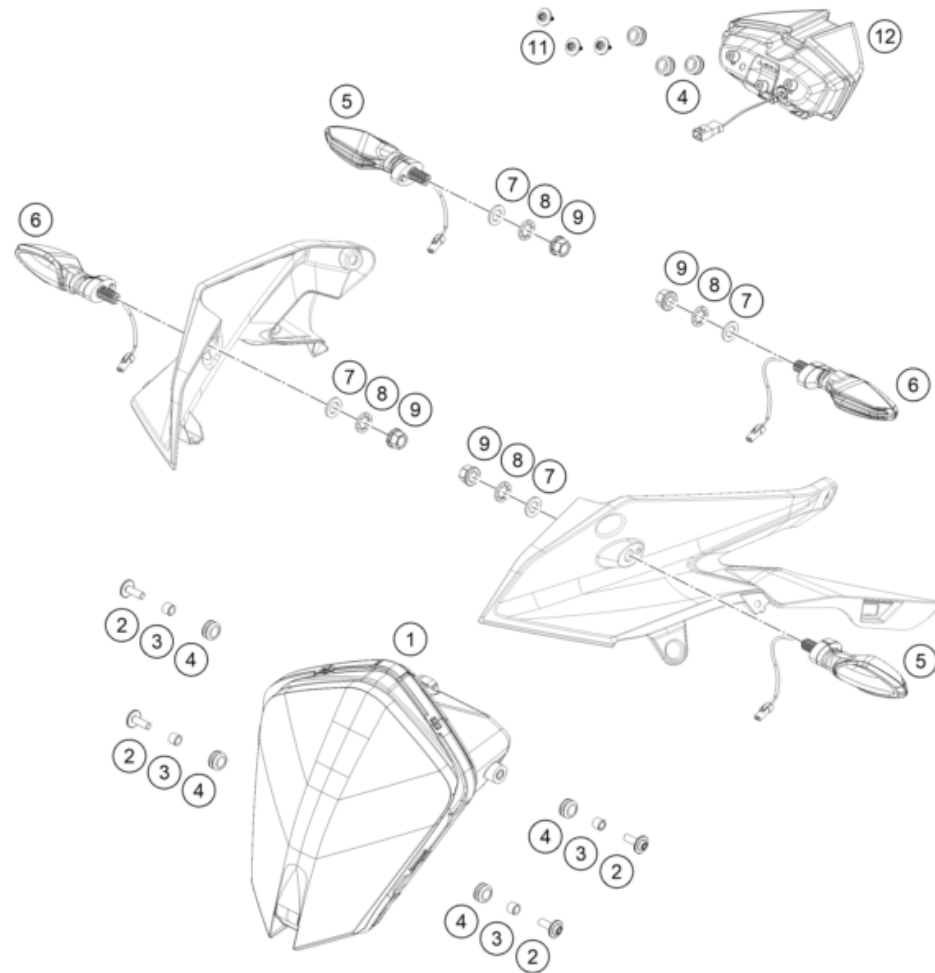

196351390

57909

\* NEW PART

X ON DEMAND

POS	PARTNUMBER		PIECE
1	A61014001000	Headlight	1
2	69014017000S	special screw M6x18-8.8 ISA30 MK	4
3	69014014000	BUSHING 6,1X9,2X7,5 08	4
4	60006001022	rubber grommet 9x11x16x8.5 mm	7
5	60314025000	turn signal front left/rear right	2
6	60314026000	turn signal front right/rear left	2
7	0433100003	WASHER 18x10,5x1,6	4
8	0797100003	LOCK WASHER DIN6797-J10,5 ZI	4
9	58414030000	HH COLLAR NUT M10X1,25 WS=13	4
11	0081645121	EJOT DELTA PT SCREW 45X12-Z	3
12	63514040000	Tail light	1