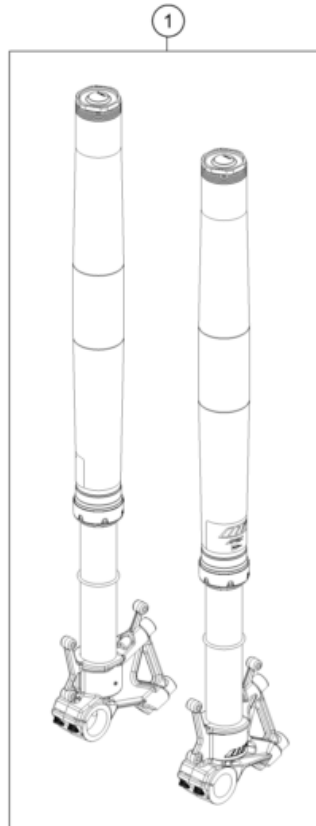

<p><b>FUEL PUMP</b></p>  <p><b>17</b></p>	<p><b>MASK, FENDERS</b></p>  <p><b>18</b></p>	<p><b>SIDE TRIM</b></p>  <p><b>20</b></p>	<p><b>FRONT WHEEL</b></p>  <p><b>21</b></p>
<p><b>REAR WHEEL</b></p>  <p><b>22</b></p>	<p><b>WIRING HARNESS</b></p>  <p><b>24</b></p>	<p><b>BATTERY</b></p>  <p><b>25</b></p>	<p><b>FRONT BRAKE CONTROL</b></p>  <p><b>26</b></p>
<p><b>REAR BRAKE CONTROL</b></p>  <p><b>27</b></p>	<p><b>FRONT BRAKE CALIPER</b></p>  <p><b>28</b></p>	<p><b>REAR BRAKE CALIPER</b></p>  <p><b>29</b></p>	<p><b>LIGHTING SYSTEM</b></p>  <p><b>30</b></p>

# FRONT FORK, TRIPLE CLAMP

890 ADVENTURE, black 2024 2024

196350110

POS	PARTNUMBER		PIECE
1	A610C129W201102	Fork KTM 890 Adventure R 23	1
3	0025080256	HH collar screw M8x25	4
4	7720103800030	HANDLEBAR CLAMP 28MM	2
5	0032100356S	AH-COLLAR SCREW M10X35 ISA45	2
6	5940103903230	HANDLEBAR SUPPORT D=28 H=32 BL	2
7	63501045010	Ignition lock cover	1
8	54801036000C1	Steering head screw M20x1,5 WS_27	1
9	63601042000	Shim ring	1
10	0015080256S	HH COLLAR SCREW M8X25 WS=10	1
11	0025080306	HH collar screw M8x30	4
12	63701034030C1	Triple clamp top	1
13	69001084100	Steering head gasket	2
14	69001181000	STEERINGHEAD KPL.17	2
15	69001086100	PROT. RING STEER. HEAD BEARING	1
16	63701032030C1	Bottom triple clamp compl.	1
17	0025080356	HH collar screw M8x35 TX40	4
18	69001181010	Steering head rep. Kit	x
19	0025060106	HH collar screw M6x10 TX30	4
20	63501072000	Retaining bracket brake line	1
21	0025080256S	HH COLLAR SCREW M8X25 TX40	3
22	16181S55E	Steering damper790 Adventure cpl.	1
23	54601099000	SPEEDOMETER CABLE GUIDE MARZO.	2
24	0985050003	SELF LOCKING NUT DIN0985-M 5	2
25	0025050206	HH collar screw M5x20 TX30	2
26	63511066010	Ignition lock cover	1