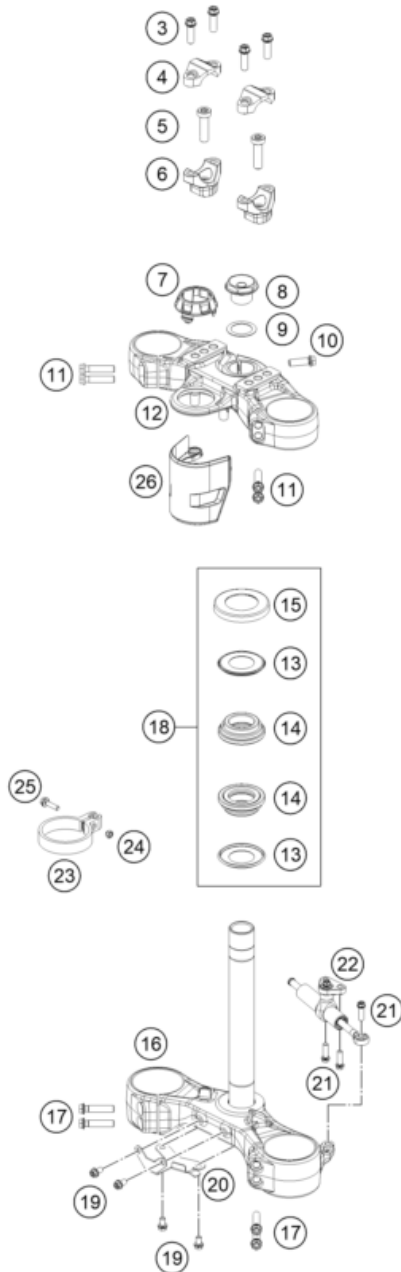

<p><b>FUEL PUMP</b></p>  <p><b>17</b></p>	<p><b>MASK, FENDERS</b></p>  <p><b>18</b></p>	<p><b>SIDE TRIM</b></p>  <p><b>20</b></p>	<p><b>FRONT WHEEL</b></p>  <p><b>21</b></p>
<p><b>REAR WHEEL</b></p>  <p><b>22</b></p>	<p><b>WIRING HARNESS</b></p>  <p><b>24</b></p>	<p><b>BATTERY</b></p>  <p><b>25</b></p>	<p><b>FRONT BRAKE CONTROL</b></p>  <p><b>26</b></p>
<p><b>REAR BRAKE CONTROL</b></p>  <p><b>27</b></p>	<p><b>FRONT BRAKE CALIPER</b></p>  <p><b>28</b></p>	<p><b>REAR BRAKE CALIPER</b></p>  <p><b>29</b></p>	<p><b>LIGHTING SYSTEM</b></p>  <p><b>30</b></p>

# FRONT FORK, TRIPLE CLAMP

890 ADVENTURE, black 2024 2024

196350110

POS	PARTNUMBER		PIECE
1	A610C129W201102	Fork KTM 890 Adventure R 23	1
3	0025080256	HH collar screw M8x25	4
4	7720103800030	HANDLEBAR CLAMP 28MM	2
5	0032100356S	AH-COLLAR SCREW M10X35 ISA45	2
6	5940103903230	HANDLEBAR SUPPORT D=28 H=32 BL	2
7	63501045010	Ignition lock cover	1
8	54801036000C1	Steering head screw M20x1,5 WS_27	1
9	63601042000	Shim ring	1
10	0015080256S	HH COLLAR SCREW M8X25 WS=10	1
11	0025080306	HH collar screw M8x30	4
12	63701034030C1	Triple clamp top	1
13	69001084100	Steering head gasket	2
14	69001181000	STEERINGHEAD KPL.17	2
15	69001086100	PROT. RING STEER. HEAD BEARING	1
16	63701032030C1	Bottom triple clamp compl.	1
17	0025080356	HH collar screw M8x35 TX40	4
18	69001181010	Steering head rep. Kit	x
19	0025060106	HH collar screw M6x10 TX30	4
20	63501072000	Retaining bracket brake line	1
21	0025080256S	HH COLLAR SCREW M8X25 TX40	3
22	16181S55E	Steering damper790 Adventure cpl.	1
23	54601099000	SPEEDOMETER CABLE GUIDE MARZO.	2
24	0985050003	SELF LOCKING NUT DIN0985-M 5	2
25	0025050206	HH collar screw M5x20 TX30	2
26	63511066010	Ignition lock cover	1