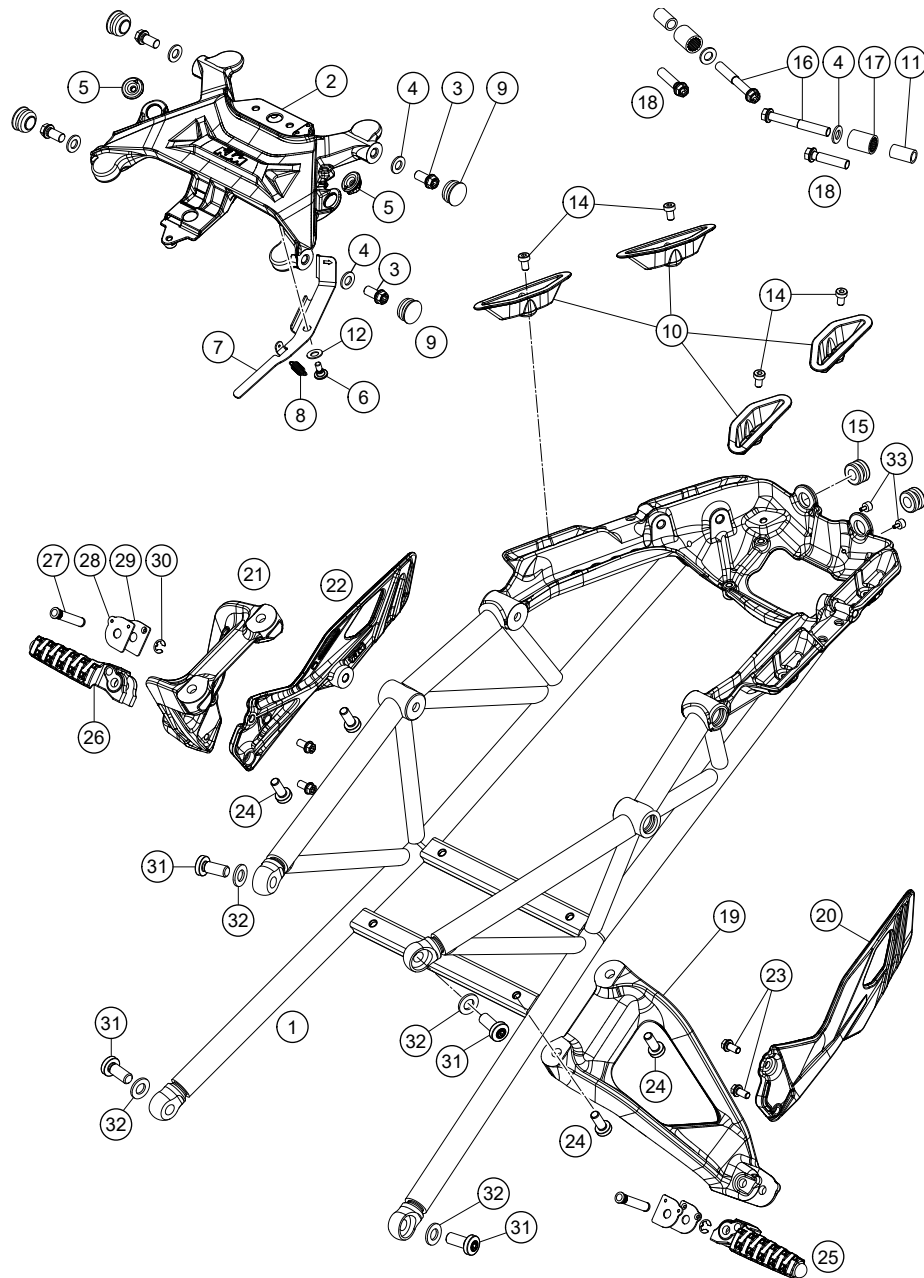

196140310

53680

* NEW PART

X ON DEMAND

SUBFRAME

1290 SUPER DUKE GT, white 2021 2021

166140320

POS	PARTNUMBER	PARTNAME	PIECE
1	61503002000C1	Subframe	1
2	6140300213091	Cross stiffener back	1
3	0025080186S	HH collar screw M8x18 ISA40 SS	4
4	0125080003	washer DIN 125 A -8.4	6
5	47106003160	quick release rubber grommet	2
6	69013099050	SCREW F. EXPANSION TANK	1
7	61407050050	SEAT LOCK PLATE	1
8	69008025080	SPRING F. REAR SEAT LOCK	1
9	61303088000	PLUG SFL 22X0,8-3,0	4
10	61403002055	SHELL KIT SIDECASE	1
11	61407049000	BUSHING 8.4X12X21.5	2
12	61403002032	Wave spring	1
14	0984060103	AH SCREW DIN7984-M 6X10	4
15	61013013000	RUBBER BUSH 05	2
16	0025080606	HH COLLAR SCREW M8x60 TX40	2
17	60307048000	RUBBER SEAT-CONTACT SURFACE	2
18	0025080356	HH collar screw M8x35 TX40	2
19	6140304800033S	LEFT PILLION STEP HOLDER	1
20	6140304805033S	LEFT PILLION HEEL GUARD	1
21	6140304900033S	RIGHT PILLION STEP HOLDER	1
22	6140304905033S	RIGHT PILLION HEEL GUARD	1
23	0025060126	HH collar screw M6x12 TX30	4
24	0035080206S	SHCS M8x20 TX45	4
25	6900305003333S	FOOTREST REAR L/S CPL.	1
26	6900305103333S	FOOTREST REAR R/S CPL.	1
27	60003044100	footrest bolt, rear	2
28	60003052000	ENGAGE PANEL FOOTREST R/S 03	2
29	60003152000	ENGAGE PANEL FOOTREST L/S 03	2
30	0799060003	retaining washer DIN 6799 - 6	2
31	0035100249	SHCS M10x24 TX45	4
32	0125100003	washer DIN 125 A 10.5	4
33	61414040010	RUBBER MOUNTING	2