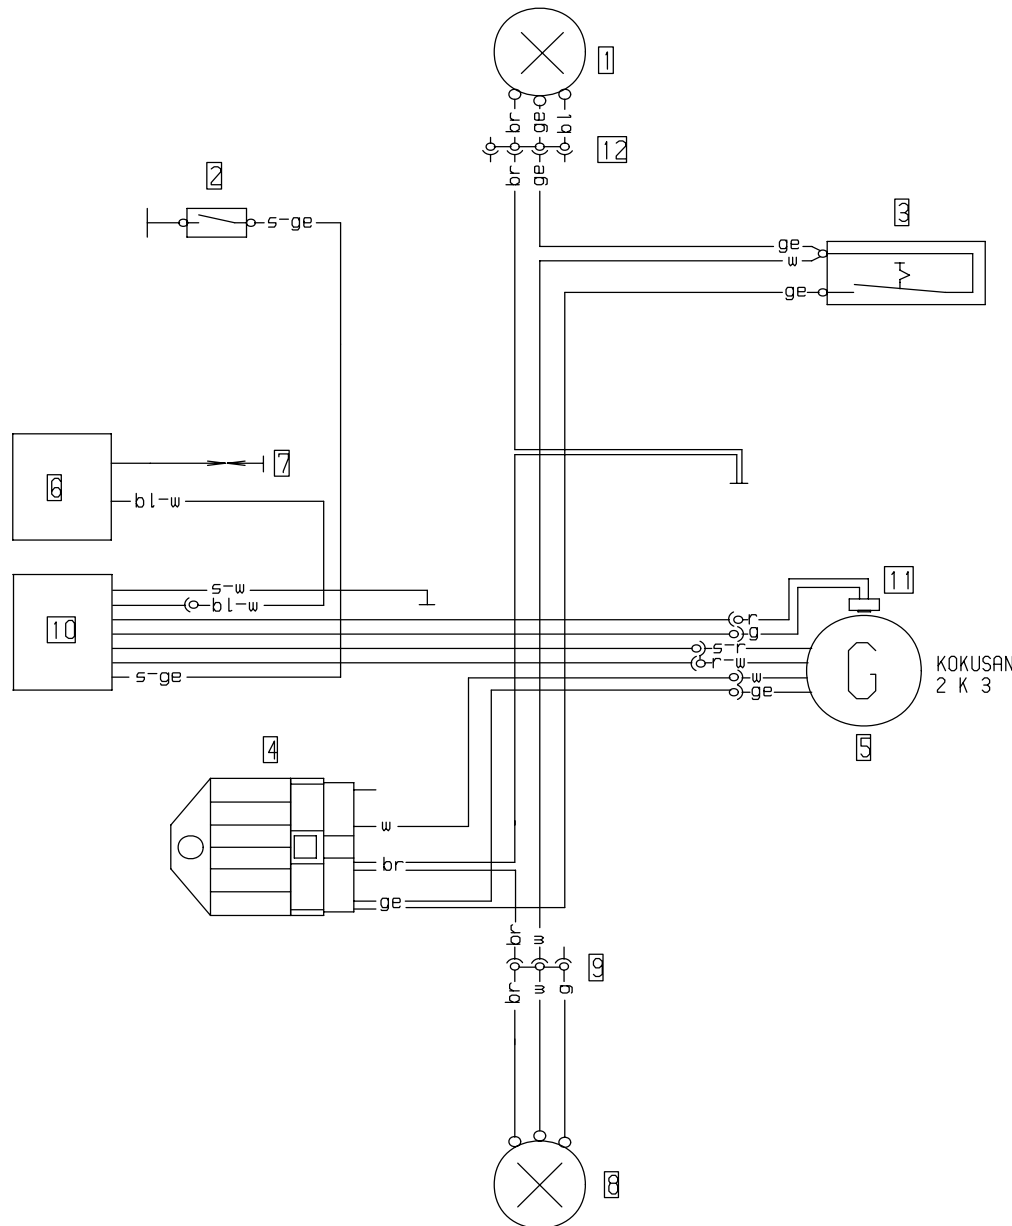

Deutsch	Englisch	Italienisch	Französisch
1 Scheinwerfer	1 headlight	1 faro	1 phare
2 Kurzschlußtaster	2 short-circuit button	2 interr cortocircuito	2 bouton d'arret
3 Lichtschalter	3 light switch	3 interr della luce	3 interr d'eclairage
4 Spannungsbegrenzer	4 voltage limiter	4 regol di tens	4 regulateur
5 Generator	5 generator	5 dinamo	5 generateur
6 Zündspule	6 ignition coil	6 bobina d'accens	6 bobine d'allumage
7 Zündkerze	7 spark plug	7 candela	7 bougie
8 Schlußlicht	8 rearlight	8 fanale posteriore	8 feu arriere
9 3-pol Stecker	9 multip cont plug (3)	9 connettore a 3 poli	9 connect multiple (3)
10 CDI-Einheit	10 CDI-unit	10 CDI-seatola	10 CDI-unite
11 Impulsgeber	11 pulser coil	11 distributore	11 generateur d'impuls
12 4-pol Stecker	12 multip cont plug (4)	12 connettore a 4 poli	12 connect multiple (4)
bl blau	bl blue	bl blu	bl bleu
br braun	br brown	br marrone	br brun
ge gelb	ge yellow	ge giallo	ge jaune
gr grau	gr grey	gr grigio	gr gris
g grün	g green	g verde	g vert
o orange	o orange	o arancione	o orange
r rot	r red	r rosso	r rouge
s schwarz	s black	s nero	s noir
v violett	v violet	v violetto	v violet
w weiß	w white	w bianco	w blanc

Spanisch	
1 faro	
2 interruptor a masa	
3 interruptor d'luz	
4 regulador de tension	
5 generador	
6 bobina de encendido	
7 bujia	
8 luz de trasera	
9 conect multiple (3)	
10 unidad cdi	
11 generador de impuls	
12 conect multiple (4)	
bl azul	
br marron	
ge amarillo	
gr gris	
g verde	
o naranja	
r rojo	
s negro	
v violeta	
w blanco