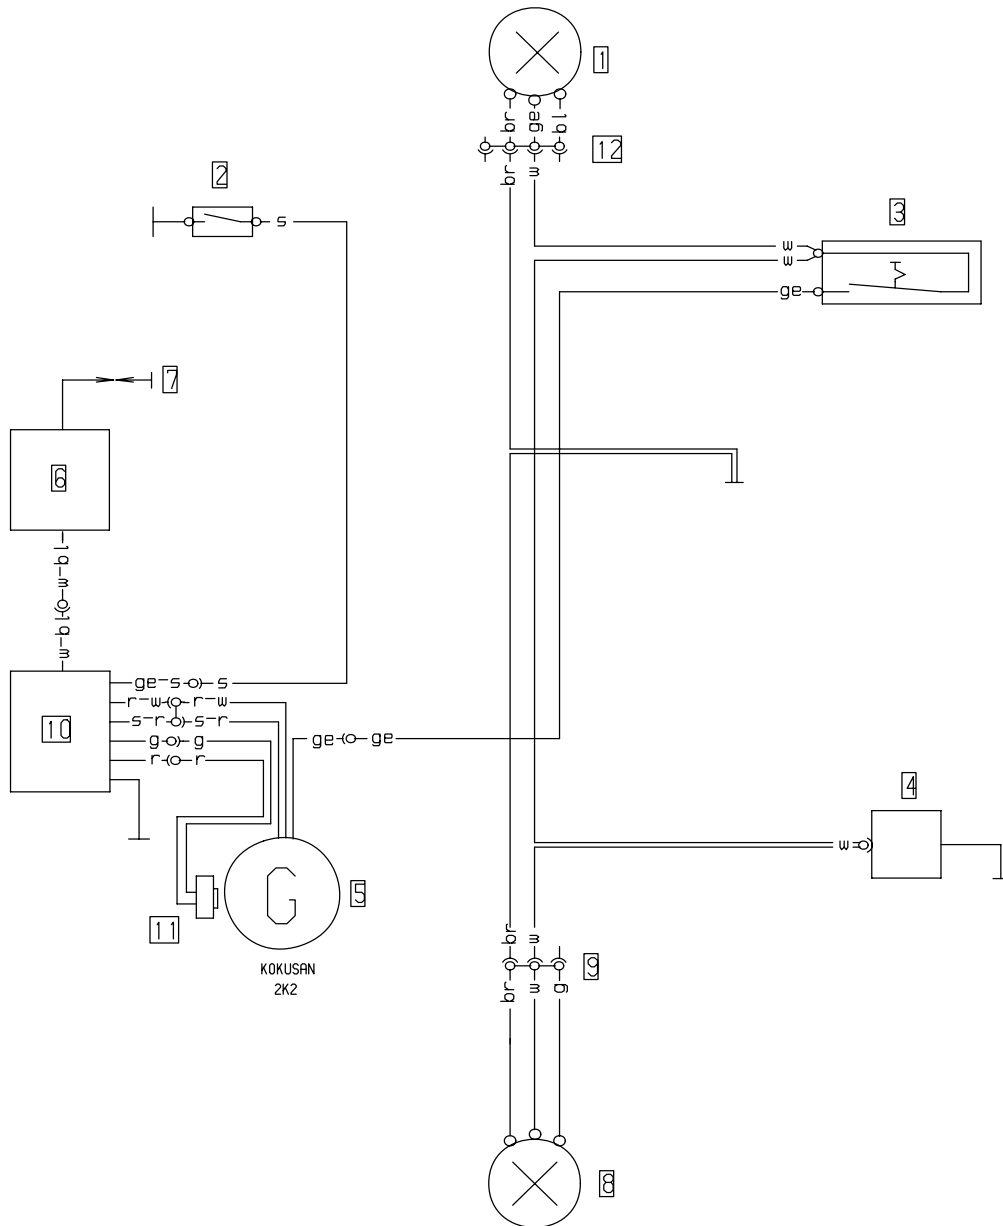

Deutsch	Englisch	Italienisch	Französisch
1 Scheinwerfer	1 headlight	1 faro	1 phare
2 Kurzschlußtaster	2 short-circuit button	2 interr cortocircuito	2 bouton d'arret
3 Lichtschalter	3 light switch	3 interr della luce	3 interr d'eclairage
4 Spannungsbegrenzer	4 voltage limiter	4 regol di tens	4 regulateur
5 Generator	5 generator	5 dinamo	5 generateur
6 Zündspule	6 ignition coil	6 bobina d'accens	6 bobine d'allumage
7 Zündkerze	7 spark plug	7 candela	7 bougie
8 Schlußlicht	8 rearlight	8 fanale posteriore	8 feu arriere
9 3-pol Stecker	9 multip cont plug (3)	9 connettore a 3 poli	9 connect multiple (3)
10 CDI-Einheit	10 CDI-unit	10 CDI-seatola	10 CDI-unite
11 Impulsgeber	11 pulser coil	11 distributore	11 generateur d'impuls
12 4-pol Stecker	12 multip cont plug (4)	12 connettore a 4 poli	12 connect multiple (4)
bl blau	bl blue	bl blu	bl bleu
br braun	br brown	br marrone	br brun
ge gelb	ge yellow	ge giallo	ge jaune
gr grau	gr grey	gr grigio	gr gris
g grün	g green	g verde	g vert
o orange	o orange	o arancione	o orange
r rot	r red	r rosso	r rouge
s schwarz	s black	s nero	s noir
v violett	v violet	v violetto	v violet
w weiß	w white	w bianco	w blanc

Spanisch
1 faro
2 interruptor a masa
3 interruptor d'luz
4 regulador de tension
5 generador
6 bobina de encendido
7 bujia
8 luz de trasera
9 conect multiple (3)
10 unidad cdi
11 generador de impuls
12 conect multiple (4)
bl azul
br marron
ge amarillo
gr gris
g verde
o naranja
r rojo
s negro
v violeta
w blanco