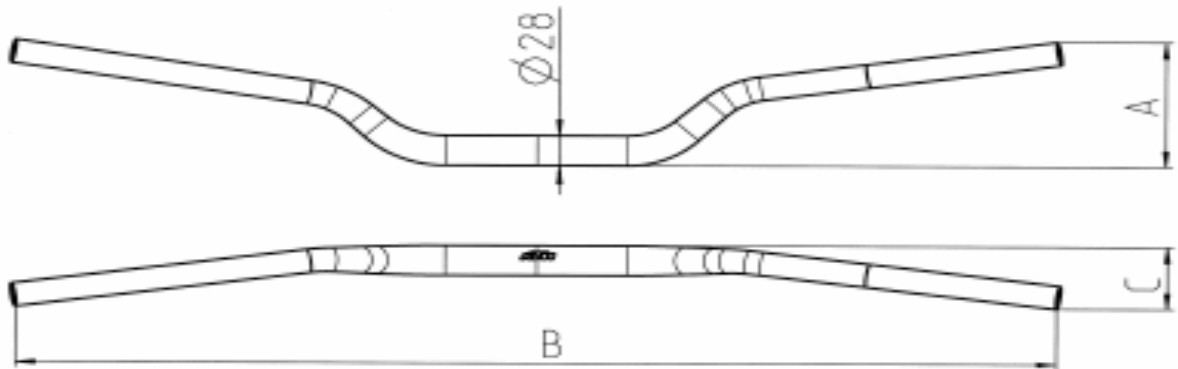

## KTM - Handlebar chart

KTM item number	Model	Position hole for hand controls	Description	Colour	A	B	C
58402001000		x	Magura MX	silber	105	808	79
58402001100		x	Renthal 617	dunkelgrau	105	808	80
58702001000		x	Renthal 816	dunkelgrau	120	795	87
60002001000		x	Renthal 792	dunkelgrau	120	775	105
61002001100		x	Neken	silber	98.2	743	107
62502001000		x	Neken	silber	108	773	99.4
75002001000		x	Premetec	silber	129	789	59
45102001000	50 SX		Neken	silber	102	595	67
46102001200	65 SX		Neken	silber	112	750	71
54802001000	SX/EXC		Renthal 686	gold	108	808	63
54802001100	SX/EXC		Renthal 608	dunkelgrau	120	805	63
54802001200	SX/EXC		Renthal 796	gold	130	805	63
5480200120017	SX/EXC		Renthal 796	anthrazit	130	805	63
5480200130004	SX/EXC		Neken	orange	115	806	62
5480200130017	SX/EXC		Neken	anthrazit	120	803	64
5480200140017	SX/EXC	x	Neken	anthrazit	120	808	64
59002001000	SX/EXC		Magura SX	silber	120	808	63
7730200100017	SX/EXC		Renthal 812	dunkelgrau	114	806	63
77302001100	SX/EXC		Renthal 672	anthrazit	110	806	81
7730200110017	SX/EXC		Renthal SX	anthrazit	110	806	81
7730200110030	SX/EXC		Renthal SX	schwarz	110	806	81
7770200100030	SX/EXC		Renthal 827	schwarz	117	811	77
7800200100017	SX/EXC		Neken	anthrazit	114	808	66
7000200100030	Freeride		Yeu Chuen	schwarz	129	789	59

(\*) This handlebar position hole for the hand controls

Last update 24.02.2012