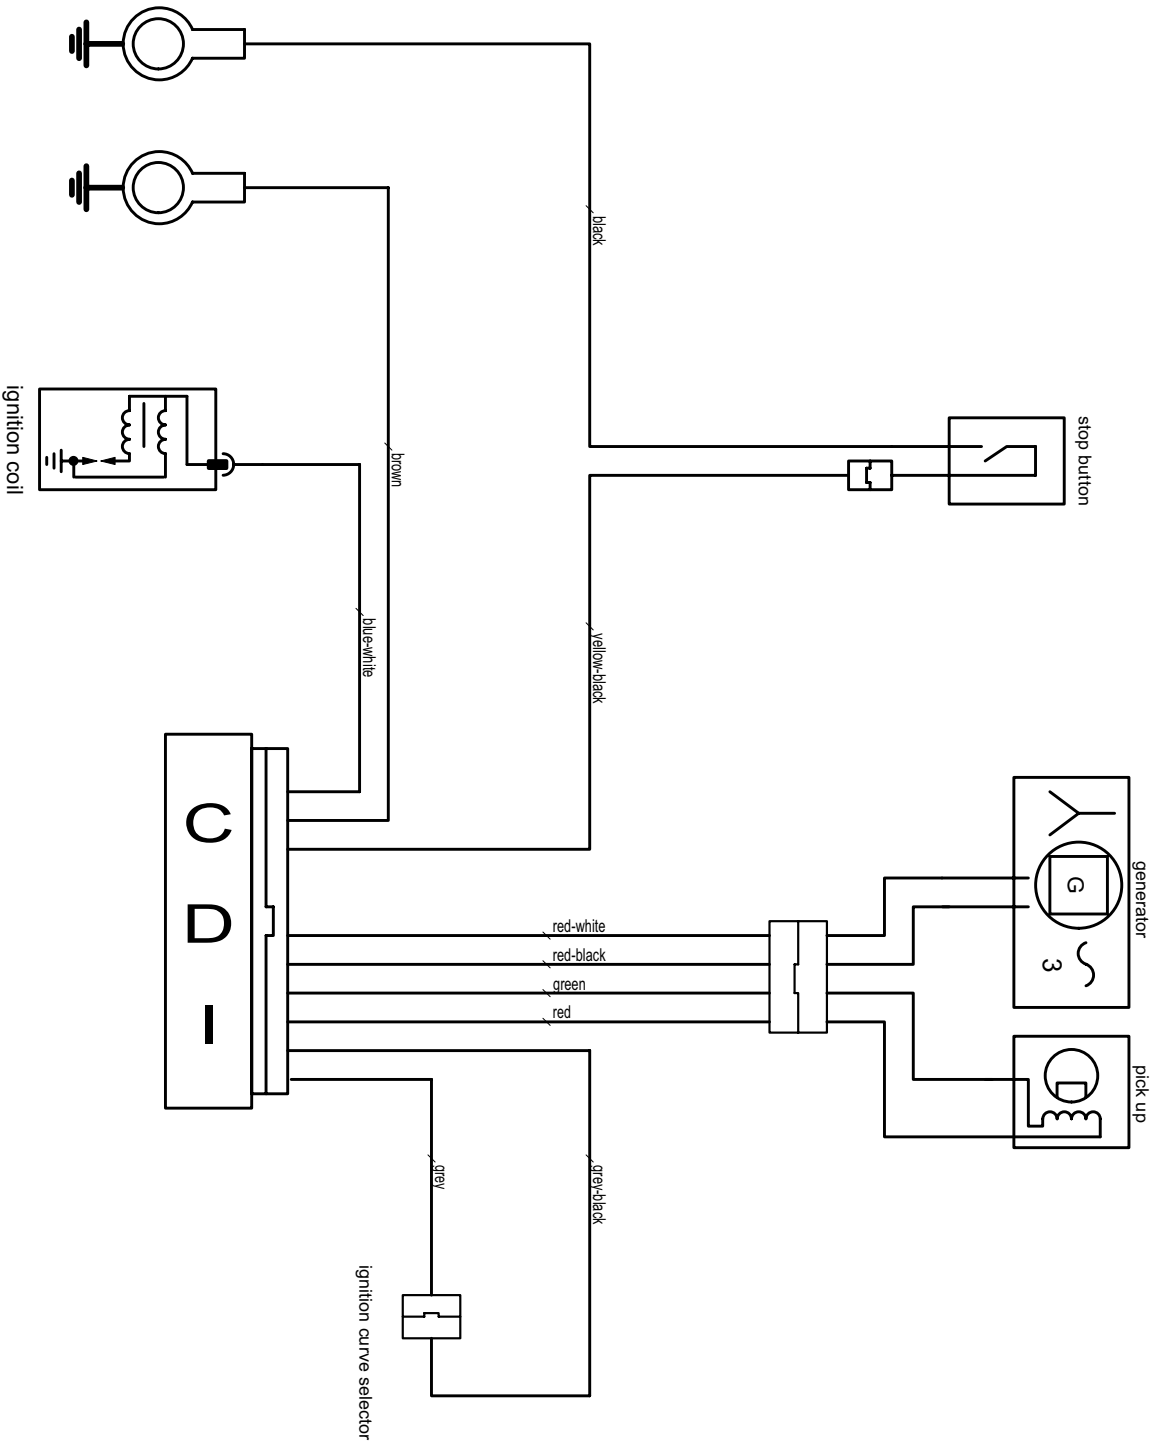

# SCHALTPLAN » WIRING DIAGRAM »

# KTM

SX 2007-2008  
125, 144, 250

CDI harness 548.39.032.300

ENGLISH

4

ENGLISH	DEUTSCH	ITALIANO
<b>CABLE COLOURS</b>	<b>KABELFARBEN</b>	<b>CAVO COLORATO</b>
bl: black ye: yellow bu: blue gr: green re: red wh: white br: brown or: orange pi: pink gr: grey pu: purple	bl: schwarz ye: gelb bu: blau gr: grün re: rot wh: weiß br: braun or: orange pi: rosa gr: grau pu: violett	bl: nero ye: giallo bu: blu gr: verde re: rosso wh: bianco br: marrone or: arancione pi: rosa gr: grigio pu: violetto
ENGLISH	FRANCAIS	ESPANOL
<b>CABLE COLOURS</b>	<b>COULEUR DE CABLE</b>	<b>COLOR DE CABLE</b>
bl: black ye: yellow bu: blue gr: green re: red wh: white br: brown or: orange pi: pink gr: grey pu: purple	bl: noir ye: jaune bu: bleu gr: vert re: rouge wh: blanc br: brun or: orange pi: rose gr: gris pu: violet	bl: negro ye: amarillo bu: azul gr: verde re: rojo wh: blanco br: marron or: naranja pi: rosado gr: gris pu: violeta