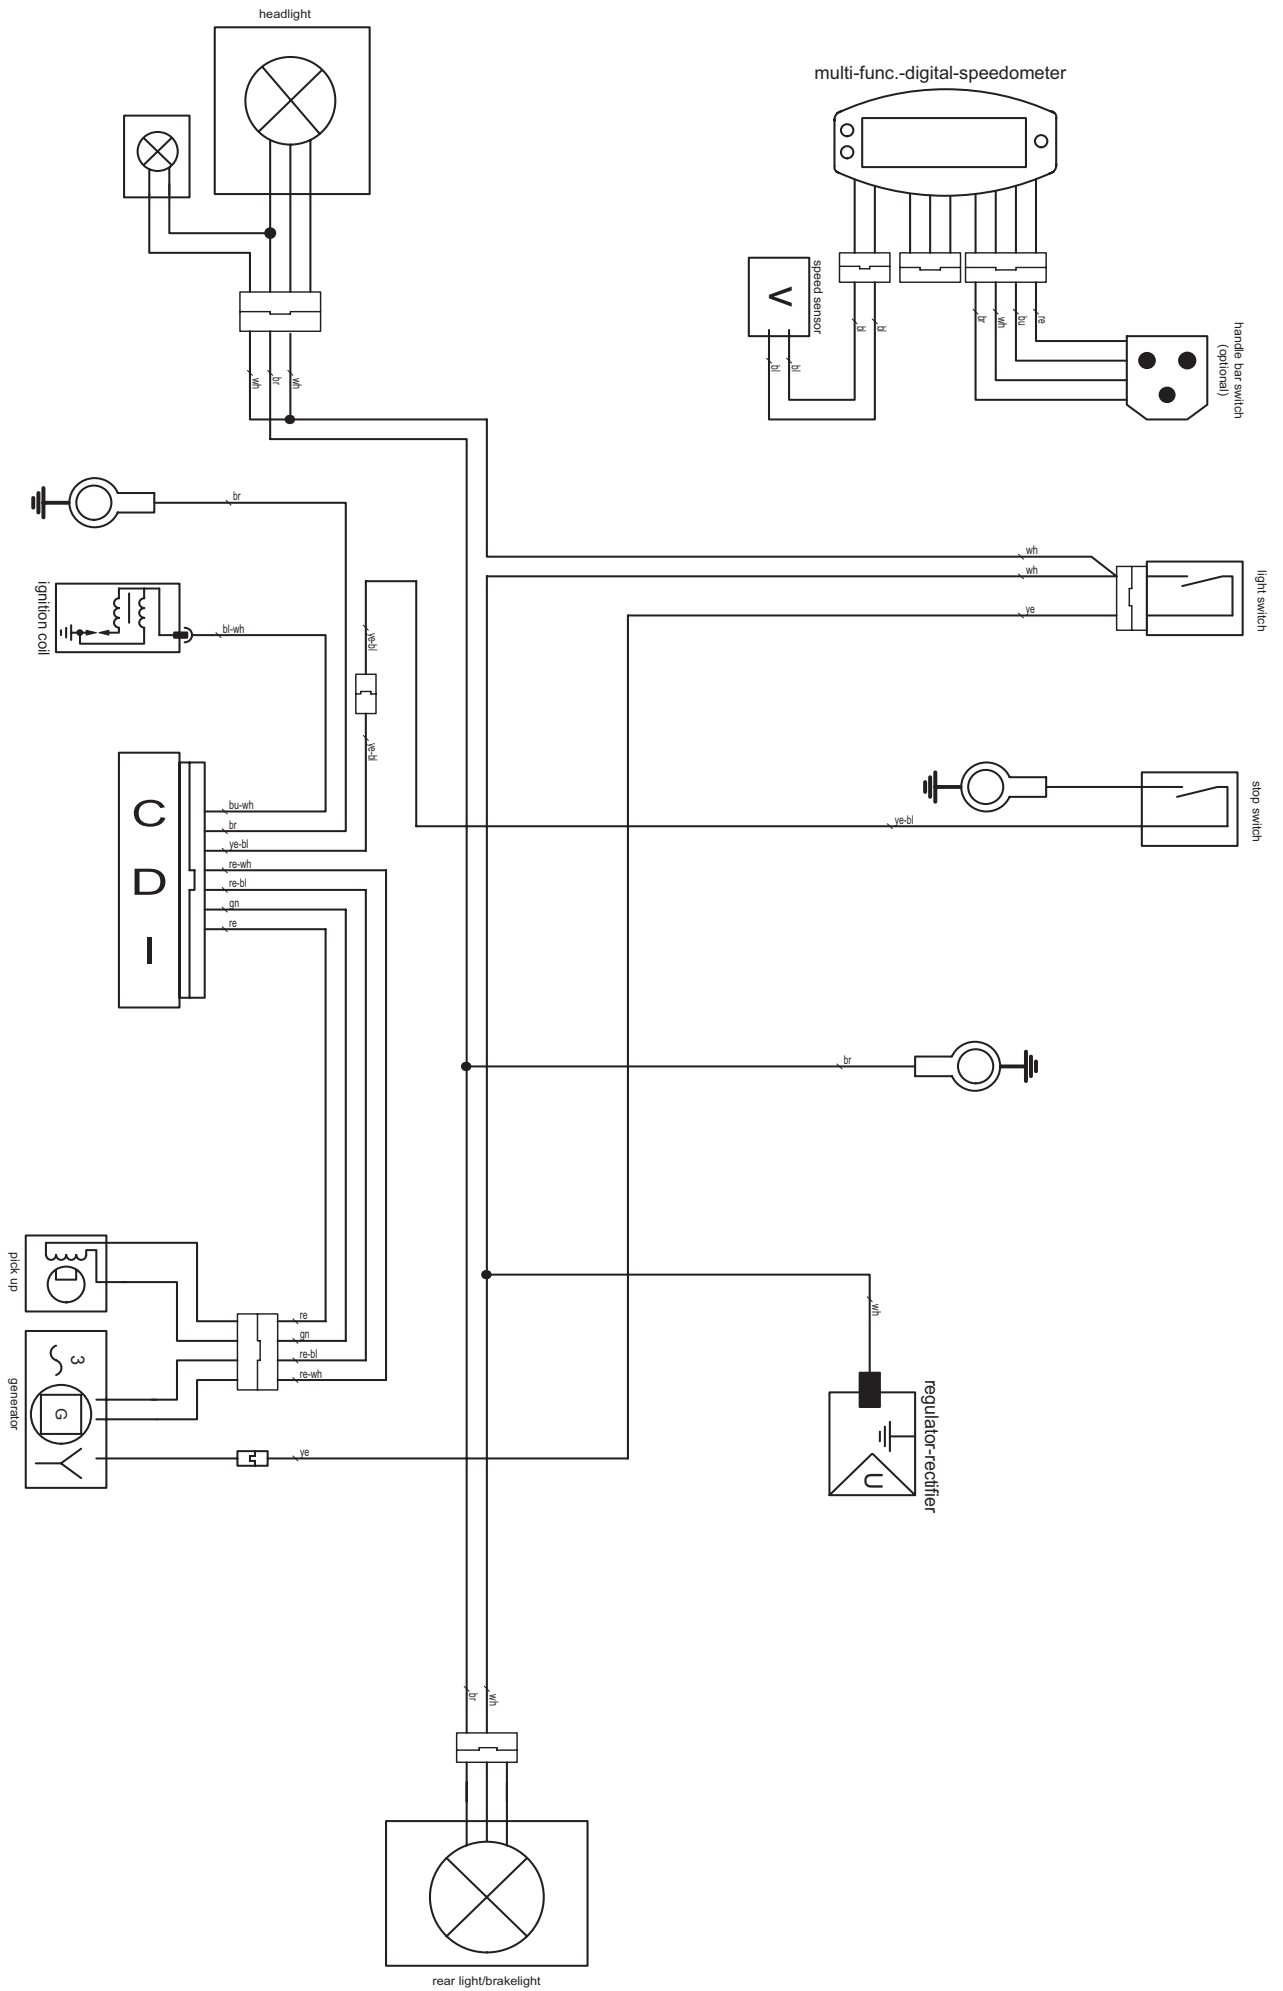

SCHALTPLAN » WIRING DIAGRAM

KTM	XC-W 200-250	2006	wiring diagramm	main harness	548.11.075.000	20.02.2005
------------	--------------	------	-----------------	--------------	----------------	------------