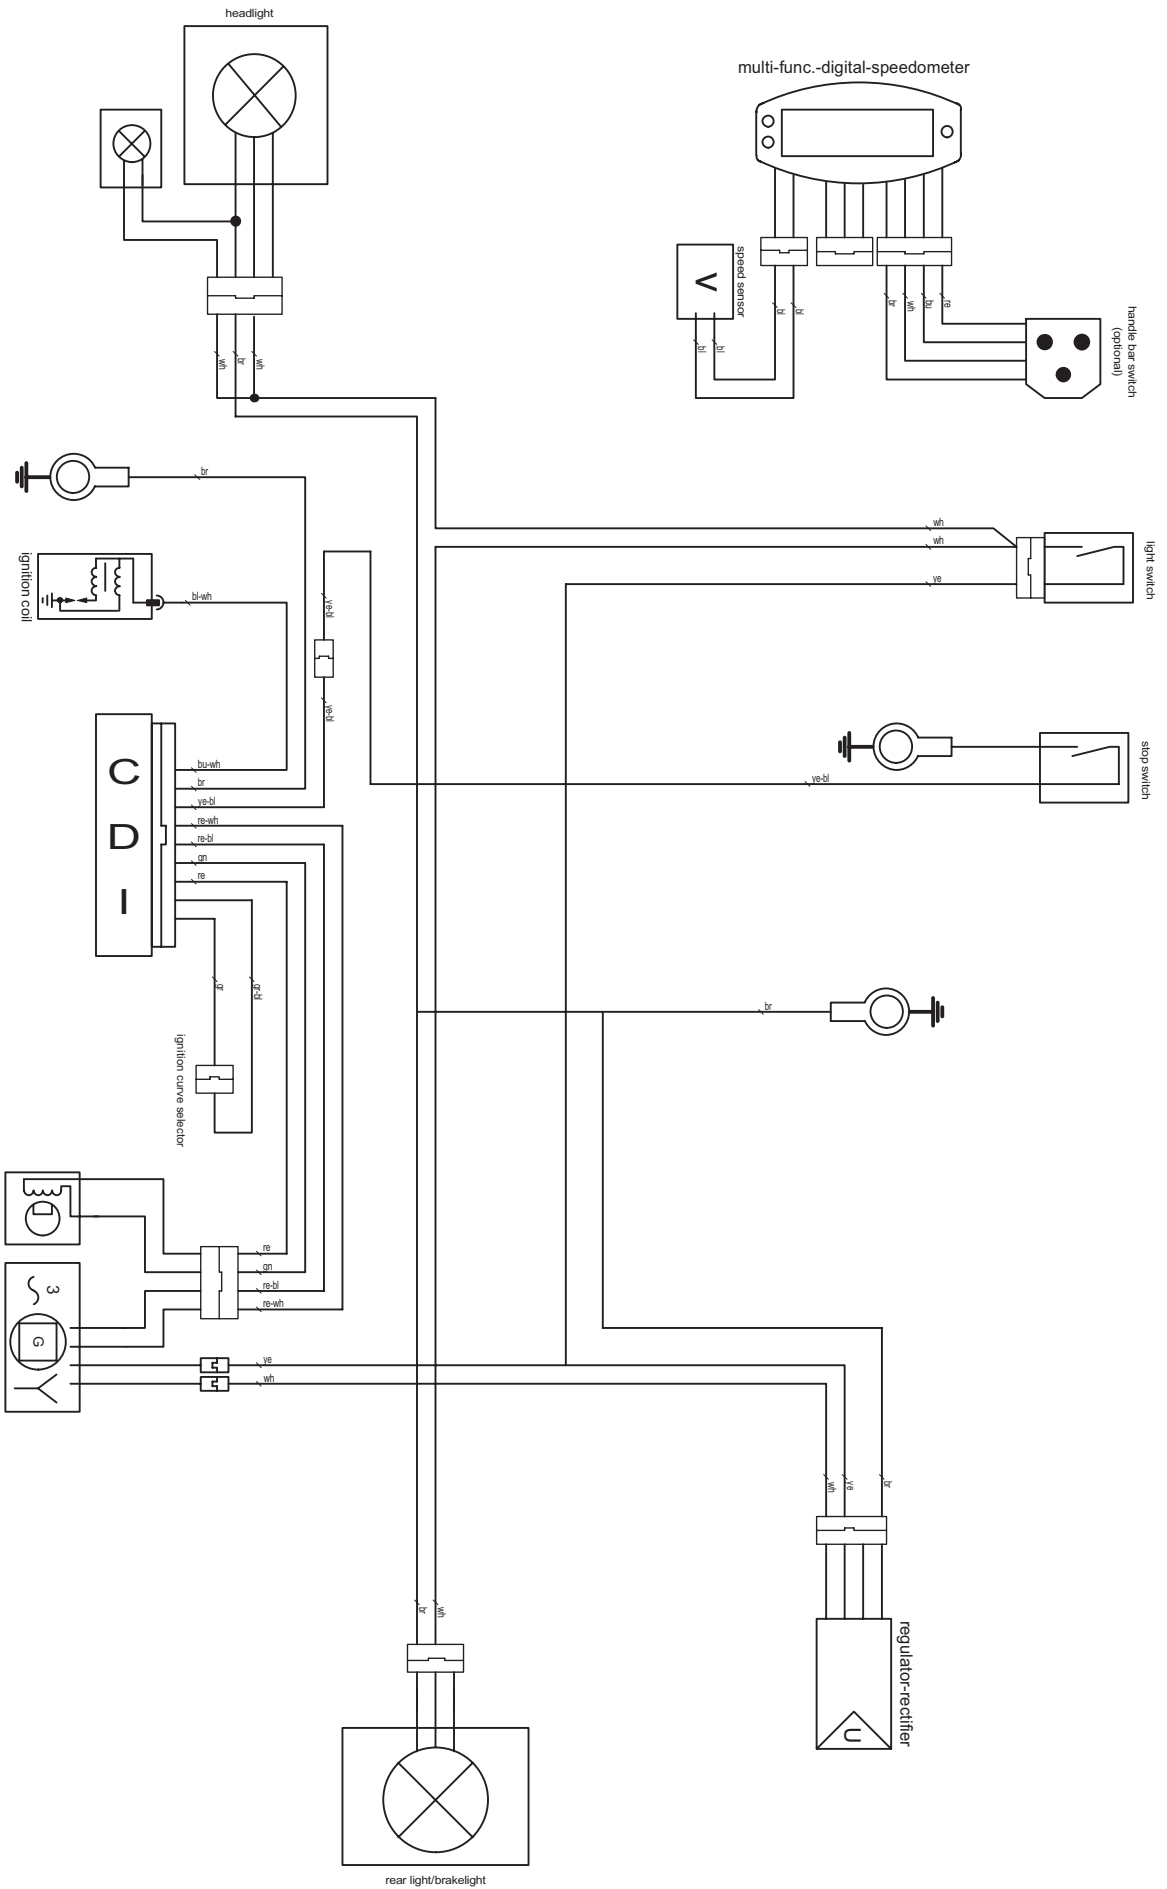

# SCHALTPLAN » WIRING DIAGRAM

ANHANG – APPENDICE  
APPENDIX – APÉNDICE

4

CX-W 300 2007

wiring diagram

main harness 548.11.075.100

10.04.2006