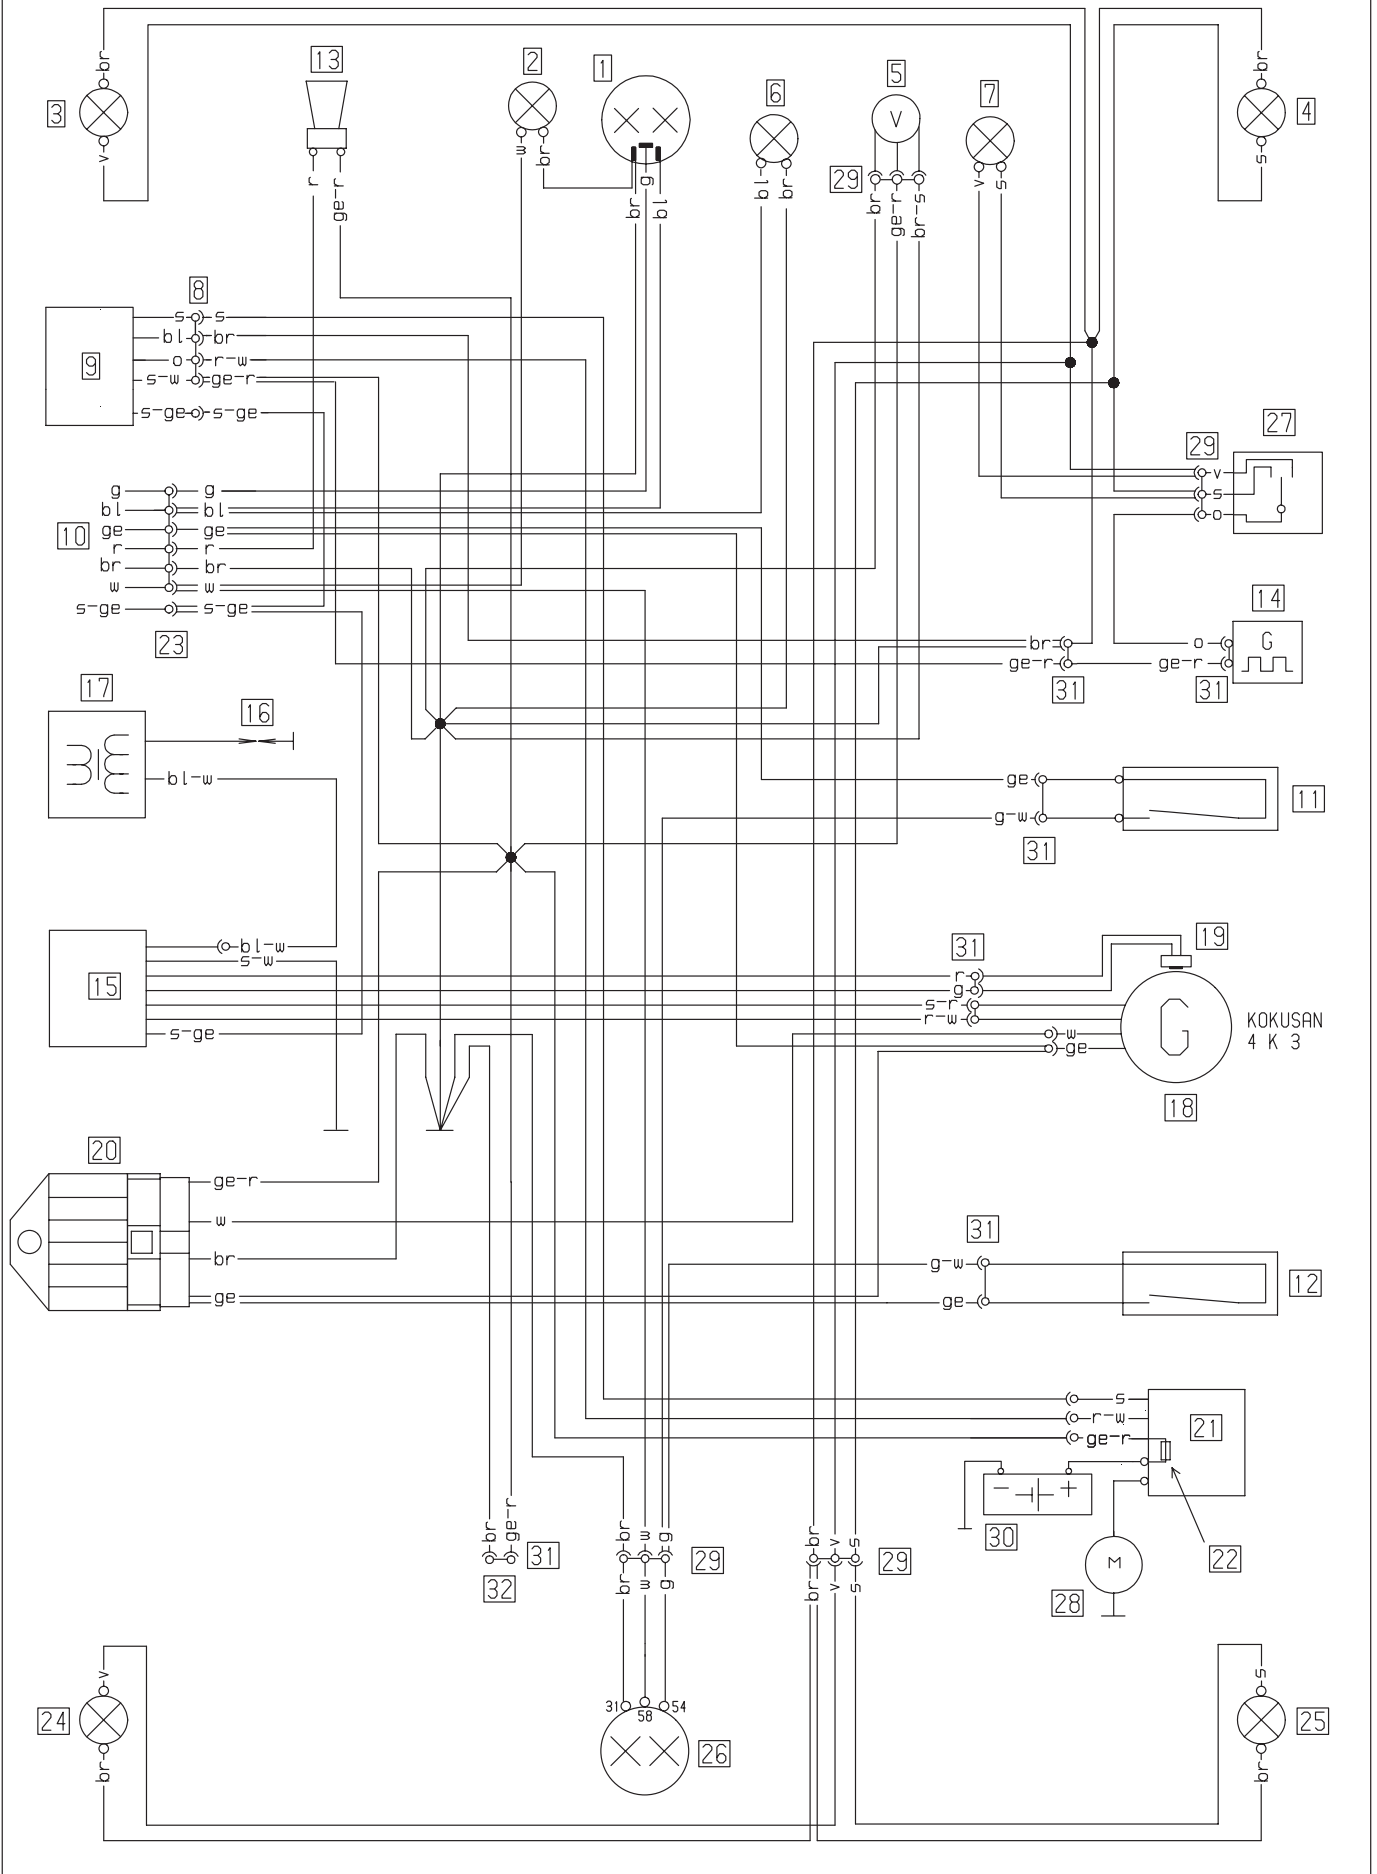

SERVICE

Modell 2003
250/450/525 EXC Racing

Kabelstrangnummer: vorne:590.11.075.500
hinten:503.14.040.100
Blinkerstrang vorne:590.11.080.000
Blinkerstrang hinten:590.11.081.000

Land: EU, AUS

Datum, Name: 19.03.02 KE

Dateiname: RAC03AUS