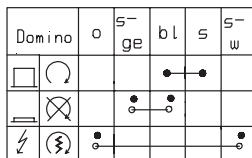

19.03.2002

Deutsch	Englisch	Italienisch	Französisch	Spanisch
bl blau	bl blue	bl blu	bl bleu	bl azul
br braun	br brown	br marrone	br brun	br marron
ge gelb	ge yellow	ge giallo	ge jaune	ge amarillo
gr grau	gr grey	gr grigio	gr gris	gr gris
g grün	g green	g verde	g vert	g verde
o orange	o orange	o arancione	o orange	o naranja
r rot	r red	r rosso	r rouge	r rojo
s schwarz	s black	s nero	s noir	s negro
v violett	v violet	v violetto	v violet	v violeta
w weiß	w white	w bianco	w blanc	w blanco

Spanisch
1 faro
2 luz de posicion
3 interm. izquierdo delantero
4 intermitente derecho delantero
5 tacometro
6 lampara aviso luces largas
7 lampara aviso intermitentes
8 conector multiple (4)
9 boton de arr. par. de urg.
10 interruptor combinado
11 interr. luz de freno del.
12 interr. luz. de fren tras.
13 claxon
14 conjunto del intermintente
15 unidad cdi
16 bujia
17 bobina de encendido
18 generador
19 generado de impulsos
20 regulador de tension
21 rele de arranque
22 fusible principal 10A
23 conector multiple (6)
24 intermitente izquierdo trasero
25 intermitente derecho trasero
26 luz de freno trasero
27 interruptor clignoteur
28 motor de arranque
29 conector multiple (3)
30 batteria 12V 4Ah
31 conector multiple (2)
32 conector ventilador

Start- Notaus- Schalter