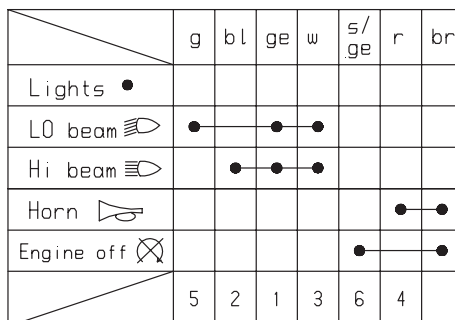

19.03.2002

Deutsch	Englisch	Italienisch	Französisch	Spanisch
bl blau	bl blue	bl blu	bl bleu	bl azul
br braun	br brown	br marrone	br brun	br marron
ge gelb	ge yellow	ge giallo	ge jaune	ge amarillo
gr grau	gr grey	gr grigio	gr gris	gr gris
g grün	g green	g verde	g vert	g verde
o orange	o orange	o arancione	o orange	o naranja
r rot	r red	r rosso	r rouge	r rojo
s schwarz	s black	s nero	s noir	s negro
v violett	v violet	v violetto	v violet	v violeta
w weiß	w white	w bianco	w blanc	w blanco

Spanisch
1 faro
2 luz de posicion
3 interm. izquierdo delantero
4 intermitente derecho delantero
5 tacometro
6 lampara aviso luces largas
7 lampara aviso intermitentes
8 conector multiple (4)
9 boton de arr. par. de urg.
10 interruptor combinado
11 interr. luz de freno del.
12 interr. luz. de fren tras.
13 claxon
14 conjunto del intermintente
15 unidad cdi
16 bujia
17 bobina de encendido
18 generador
19 generado de impulsos
20 regulador de tension
21 rele de arranque
22 fusible principal 10A
23 conector multiple (6)
24 intermitente izquierdo trasero
25 intermitente derecho trasero
26 luz de freno trasero
27 interruptor clignoteur
28 motor de arranque
29 conector multiple (3)
30 batteria 12V 4Ah
31 conector multiple (2)
32 conector ventilador

Kontaktbelegung -
Lichtschalter (Typ CEV 9610)