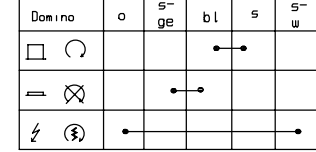

Start- Notaus- Schalter

Spanisch	
1 faro	1 faro
2 fusible prin 10A	2 fusible prin 10A
3 interruptor d'luz	3 interruptor d'luz
4 regulador de tension	4 regulador de tension
5 generador	5 generador
6 bobina de encendido	6 bobina de encendido
7 bujia	7 bujia
8 luz de trasera	8 luz de trasera
9 conect multiple (3)	9 conect multiple (3)
10 unidad cdi	10 unidad cdi
11 rele de arranque	11 rele de arranque
12 conect multiple (4)	12 conect multiple (4)
13 bott de arr par de u	13 bott de arr par de u
14 motor de arranque	14 motor de arranque
15 batteria 12V 4Ah	15 batteria 12V 4Ah
16 conector ventilador	16 conector ventilador
17 generador de tension	17 generador de tension
18 conector multiple(2)	18 conector multiple(2)
bl azul	bl azul
br marron	br marron
ge amarillo	ge amarillo
gr gris	gr gris
g verde	g verde
o naranja	o naranja
r rojo	r rojo
s negro	s negro
v violeta	v violeta
w blanco	w blanco

MXC without lights