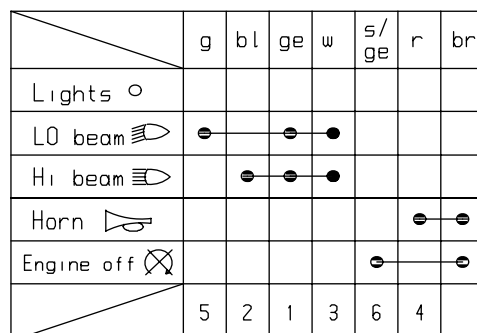

Deutsch	Englisch	Italienisch	Französisch	Spanisch
bl blau	bl blue	bl blu	bl bleu	bl azul
br braun	br brown	br marrone	br brun	br marron
ge gelb	ge yellow	ge giallo	ge jaune	ge amarillo
gr grau	gr grey	gr grigio	gr gris	gr gris
g grün	g green	g verde	g vert	g verde
o orange	o orange	o arancione	o orange	o naranja
r rot	r red	r rosso	r rouge	r rojo
s schwarz	s black	s nero	s noir	s negro
v violett	v violet	v violetto	v violet	v violeta
w weiß	w white	w bianco	w blanc	w blanco

Spanisch
1 fardo
2 luz de posicion
3 interm izquierdo delantero
4 intermitente derecho delantero
5 luz tacometro
6 lampara aviso luces largas
7 lampara aviso intermitentes
8 conector multiple (4)
9 boton de arr par de urg
10 interruptor combinado
11 interr luz de freno del
12 interr luz de fren tras
13 claxon
14 conjunto del intermintente
15 unidad cdi
16 bujia
17 bobina de encendido
18 generador
19 generador de impulsos
20 regulador de tension
21 rele de arranque
22 fusible principal 10A
23 conector multiple (6)
24 intermitente izquierdo trasero
25 intermitente derecho trasero
26 luz de freno trasero
27 interruptor clignoteur
28 motor de arranque
29 conector multiple (3)
30 batteria 12V 4Ah
31 conector multiple (2)
32 conector ventilador

Kontaktbelegung -
Lichtschalter (Typ CEV 9610)