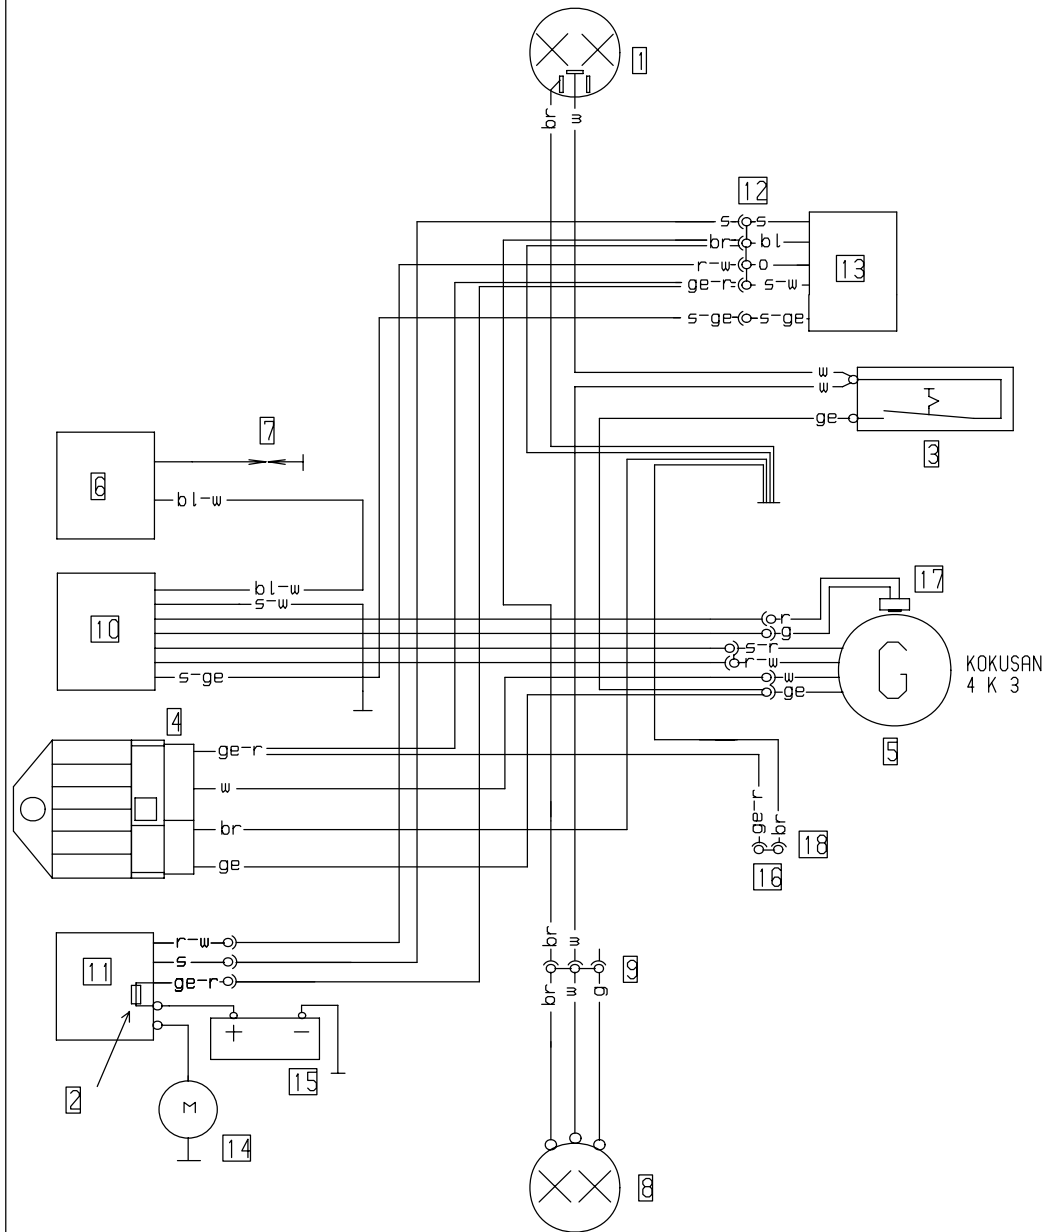

Start- Notaus- Schalter

Blinkerschalter

Kontaktbelegung -
Lichtschalter (Typ CEV 9610)

Deutsch	Englisch	Italienisch	Französisch
1 Scheinwerfer	1 headlight	1 faro	1 phare
2 Stecksicherung 10A	2 fuse 10 A	2 fusibile 10A	2 fusible 10A
3 Lichtschalter	3 light switch	3 interr della luce	3 interr d' eclairage
4 Spannungsbegrenzer	4 voltage limiter	4 regol di tens	4 regulateur
5 Generator	5 generator	5 dinamo	5 generateur
6 Zündspule	6 ignition coil	6 bobina d'accens	6 bobine d'allumage
7 Zündkerze	7 spark plug	7 candela	7 bougie
8 Schlußlicht	8 rearlight	8 fanale posteriore	8 feu arriere
9 3-pol Stecker	9 multip cont plug (3)	9 connettore a 3 poli	9 connect multiple (3)
10 CDI-Einheit	10 CDI-unit	10 CDI-seatola	10 CDI-unite
11 Startrelais	11 starter relay	11 rele d'avviamento	11 relais de demarreur
12 4-pol Stecker	12 multip cont plug (4)	12 connettore a 4 poli	12 connect multiple (4)
13 Start/Not Aus	13 startsw /run off	13 disinteritor/partire	13 ba de dem/arr d'urg
14 Startermotor	14 starter engine	14 mot d'avviamento	14 demarreur electrique
15 Batterie 12V 4Ah	15 battery 12V 4Ah	15 batteria 12V 4Ah	15 batterie 12V 4Ah
16 Lüfteranschluss	16 fan connection	16 connett ventilatore	16 connect ventilateur
17 Impulsgeber	17 pulser coil	17 trasmett d'impulsi	17 generateur d'impuls
18 2-pol Stecker	18 multip cont plug (2)	18 connettore a 2 poli	18 connect multiple (2)
bl blau	bl blue	bl blu	bl bleu
br braun	br brown	br marrone	br brun
ge gelb	ge yellow	ge giallo	ge jaune
gr grau	gr grey	gr grigio	gr gris
g grün	g green	g verde	g vert
o orange	o orange	o arancione	o orange
r rot	r red	r rosso	r rouge
s schwarz	s black	s nero	s noir
v violett	v violet	v violetto	v violet
w weiß	w white	w bianco	w blanc