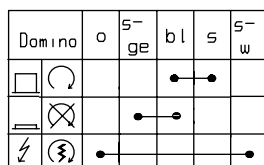

Deutsch	Englisch	Italienisch	Französisch	Spanisch
bl blau	bl blue	bl blu	bl bleu	bl azul
br braun	br brown	br marrone	br brun	br marron
ge gelb	ge yellow	ge giallo	ge jaune	ge amarillo
gr grau	gr grey	gr grigio	gr gris	gr gris
g grün	g green	g verde	g vert	g verde
o orange	o orange	o arancione	o orange	o naranja
r rot	r red	r rosso	r rouge	r rojo
s schwarz	s black	s nero	s noir	s negro
v violett	v violet	v violetto	v violet	v violeta
w weiß	w white	w bianco	w blanc	w blanco

Spanisch
1 fardo
2 luz de posicion
3 interm izquierdo delantero
4 intermitente derecho delantero
5 luz tacometro
6 lampara aviso luces largas
7 lampara aviso intermitentes
8 conector multiple (4)
9 boton de arr par de urg
10 interruptor combinado
11 interr luz de freno del
12 interr luz de fren tras
13 claxon
14 conjunto del intermintente
15 unidad cdi
16 bujia
17 bobina de encendido
18 generador
19 generador de impulsos
20 regulador de tension
21 rele de arranque
22 fusible principal 10A
23 conector multiple (6)
24 intermitente izquierdo trasero
25 intermitente derecho trasero
26 luz de freno trasero
27 interruptor clignoteur
28 motor de arranque
29 conector multiple (3)
30 batteria 12V 4Ah
31 conector multiple (2)
32 conector ventilador

Start- Notaus- Schalter