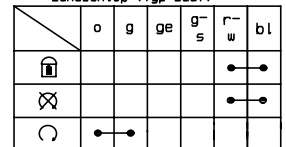

Zündschloß (Typ Zadi)