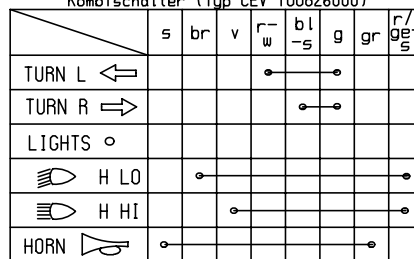

Spanisch	1 faro	18 interruptor temperatura	36 ventilador electrica
	2 luz de posicion	19 interruptor luz de frendo tras	39 conector paralelo
	3 interm izquierdo delantero	20 bujia	41 interruptor temperatura
	4 intermitente derecho delantero	21 bobina de encendido	45 condensador
	5 control temperatura	22 generador	46 generado de impulsos
	6 indicador punto muerto	23 regulador de tension	47 conector multiple (12)
	7 luz tacometro	24 intermitente izquierdo trasero	
	8 lampara aviso luces largas	25 intermitente derecho trasero	
	9 lampara aviso intermitentes	26 luz de freno trasero	
	10 llave de contacto	28 conecdor multiple (2)	
	11 fusible 10A	29 conector multiple (4)	
	12 interruptor combinado	30 conector multiple (6)	
	13 conector a masa	31 conector multiple (9)	
	14 conjunto del intermitente	32 fusible principal 20A	
15 claxon	33 interruptor de parada deemergenc		
16 interruptor	34 bateria 12V 8 Ah		
17 interruptor punto muerto			

Kontaktbelegung Notauschalter

Zündschloß (Typ Zadi)

Kombischalter (Typ CEV 100826000)

Deutsch	Englisch	Italienisch	Französisch	Spanisch
bl blau	bl blue	bl blu	bl bleu	bl azul
br braun	br brown	br marrone	br brun	br marron
ge gelb	ge yellow	ge giallo	ge jaune	ge amarillo
gr grau	gr grey	gr grigio	gr gris	gr gris
g grün	g green	g verde	g vert	g verde
o orange	o orange	o arancione	o orange	o naranja
r rot	r red	r rosso	r rouge	r rojo
ra rosa	ra pink	ra rosa	ra rose	ra rosado
s schwarz	s black	s nero	s noir	s negro
v violett	v violet	v violetto	v violet	v violeta