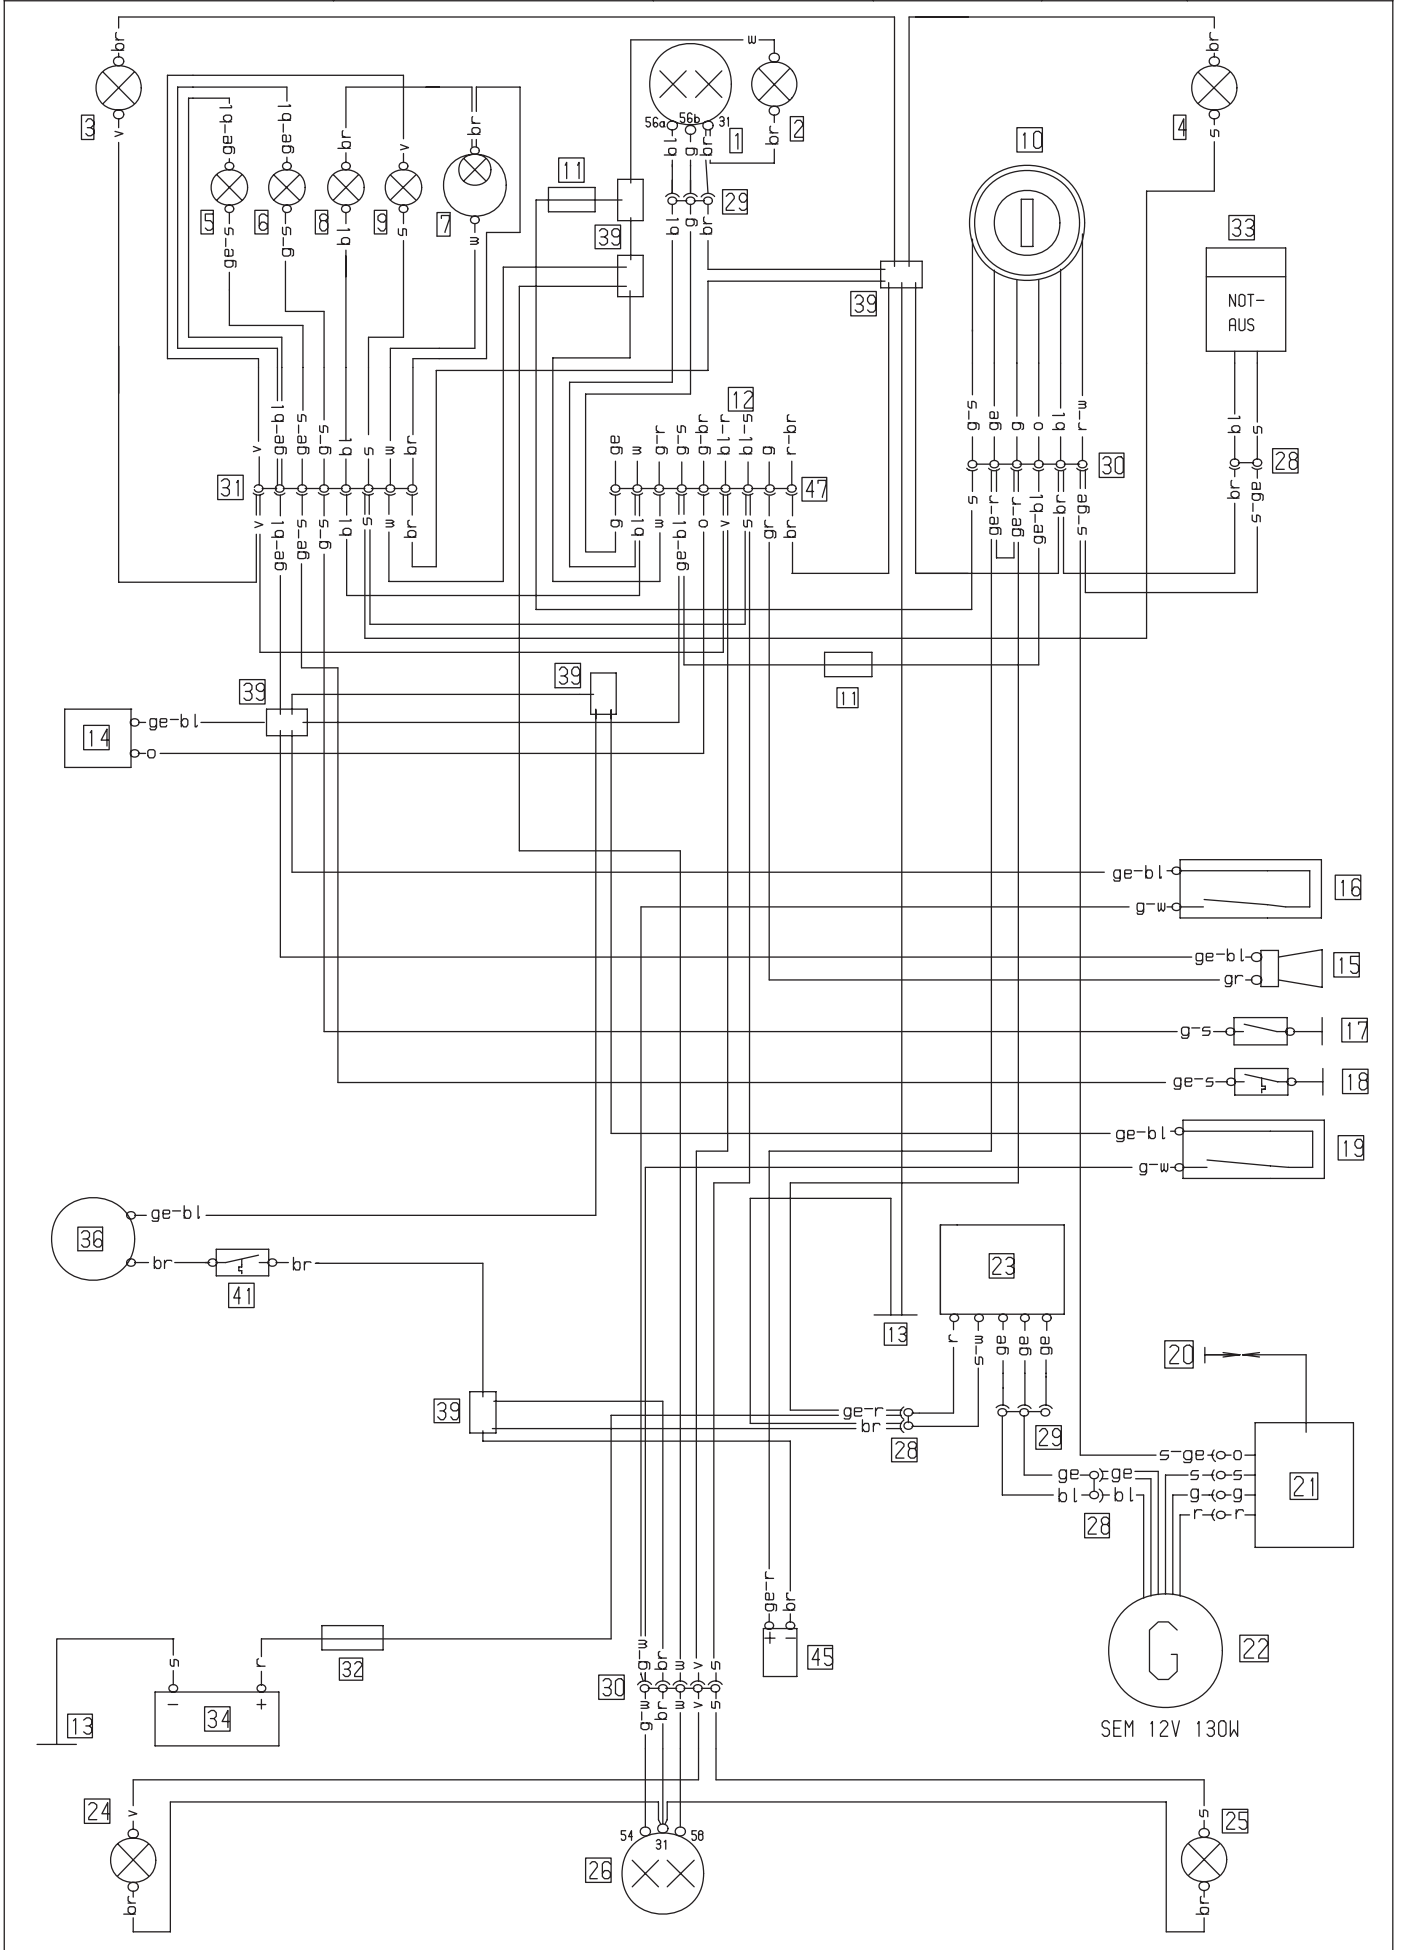

# SERVICE

Modell  
620 LC4 Competition '98, '99

Kabelstrangnummer  
vorne 583 11 175 700  
hinten 584 11 176 100

Land  
DIV LANDEK

Datum, Name  
16 04 98 KE

Kabelstrangbez  
vo  
hi