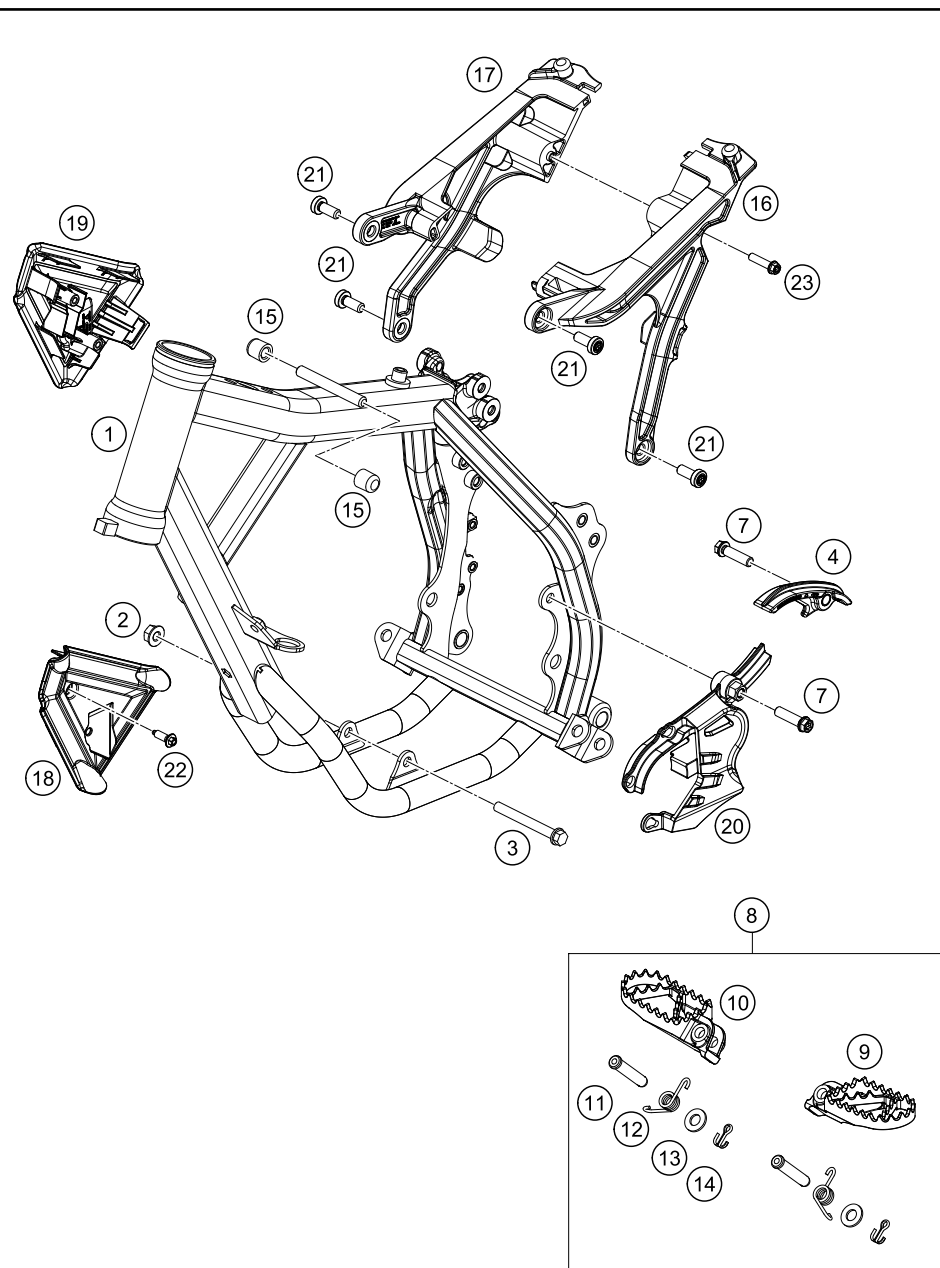

214540110

54683

* NEW PART X ON DEMAND

POS	PARTNUMBER	PARTNAME	PIECE
1	35480455S3	AXLE CLAMP R/S CPL. W. TUBE	1
2	35480456S2	AXLE CLAMP L/S CPL. W. TUBE	1
3	35480585	Fork outer tube 36x425 dt42 db47	2
4	95010055S	SPRING 1,8 N/MM SET	x
4	95010051S	SPRING 2.0N/MM SET D=3.1MM	1
4	95010052S	SPRING 2,2 N/MM SET	x
5	35480497	Washer 22x30x2,5	x
6	35480599S	Screw cap M38x1,5 air d42 cpl.	1
7	35480600S	Screw cap M38x1,5 d42 cpl.	1
8	46180581	O-ring 35x1,5 NBR70 yellow	2
9	48601494S	VALVE M8X1 INCL. SCREW CAP	1
11	RP10021	Adjuster kit screw cap	1
12	35480551S6	pistonrod cpl. Right	1
13	35480551S7	pistonrod cpl. Left	1
14	52000271	Sticker warning 40x40	1
15	52000223SET	Sticker set XACT AER 140x141	1
16	35480583	Stroke indicator d35 red	2
17	35480623	Fork protection ring 48,4mm	2
18	0025060256	HH collar screw M6x25 TX30	2
94	48601166S1	FORK OIL SAE4 5L	x
95	T14034	Fuchs grease IPR (250g)	x
96	00062010053	spezial grease AER Fork 50g	x
97	RP10006	BUSHING KIT 35MM	x
98	RP10027	gasket kit 35mm black	x
99	RP10008	REPAIR KIT 50+65SX AIR 2017	x

204540210

53091

* NEW PART

X ON DEMAND

POS	PARTNUMBER	PARTNAME	PIECE
1	45403001000EB	Frame 454T3	1
2	54310086200	SELF LOCKING NUT M8 10.9	1
3	01665080806	Hexagonal bolt EN 1665-M8x80-10.9	1
4	45303053000	Chain slider bottom	1
7	0025080306	HH collar screw M8x30	2
8	47103040033	FOOTREST CPL. 14	1
9	47103040000	FOOTREST L/S	1
10	47103041000	FOOTREST R/S	1
11	54803044000	PIN FOR FOOT PED 51.5X9.8 MM	2
12	54603041000	FOOTREST SPRING L/S & R/S	2
13	0125100003	washer DIN 125 A 10.5	2
14	0094032253	PIN DIN0094-3,2X25 STEEL	2
15	76006014000	rubber grommet	2
16	45403002010	Subframe left	1
17	45403002020	Subframe right	1
18	45403083000	Frame cover left	1
19	45403084000	Frame cover right	1
20	45403096000	Failure protection	1
21	0035080206S	SHCS M8x20 TX45	4
22	0017060255	EJOT PT SCREW K60X25-Z SW6	1
23	0025060256	HH collar screw M6x25 TX30	1