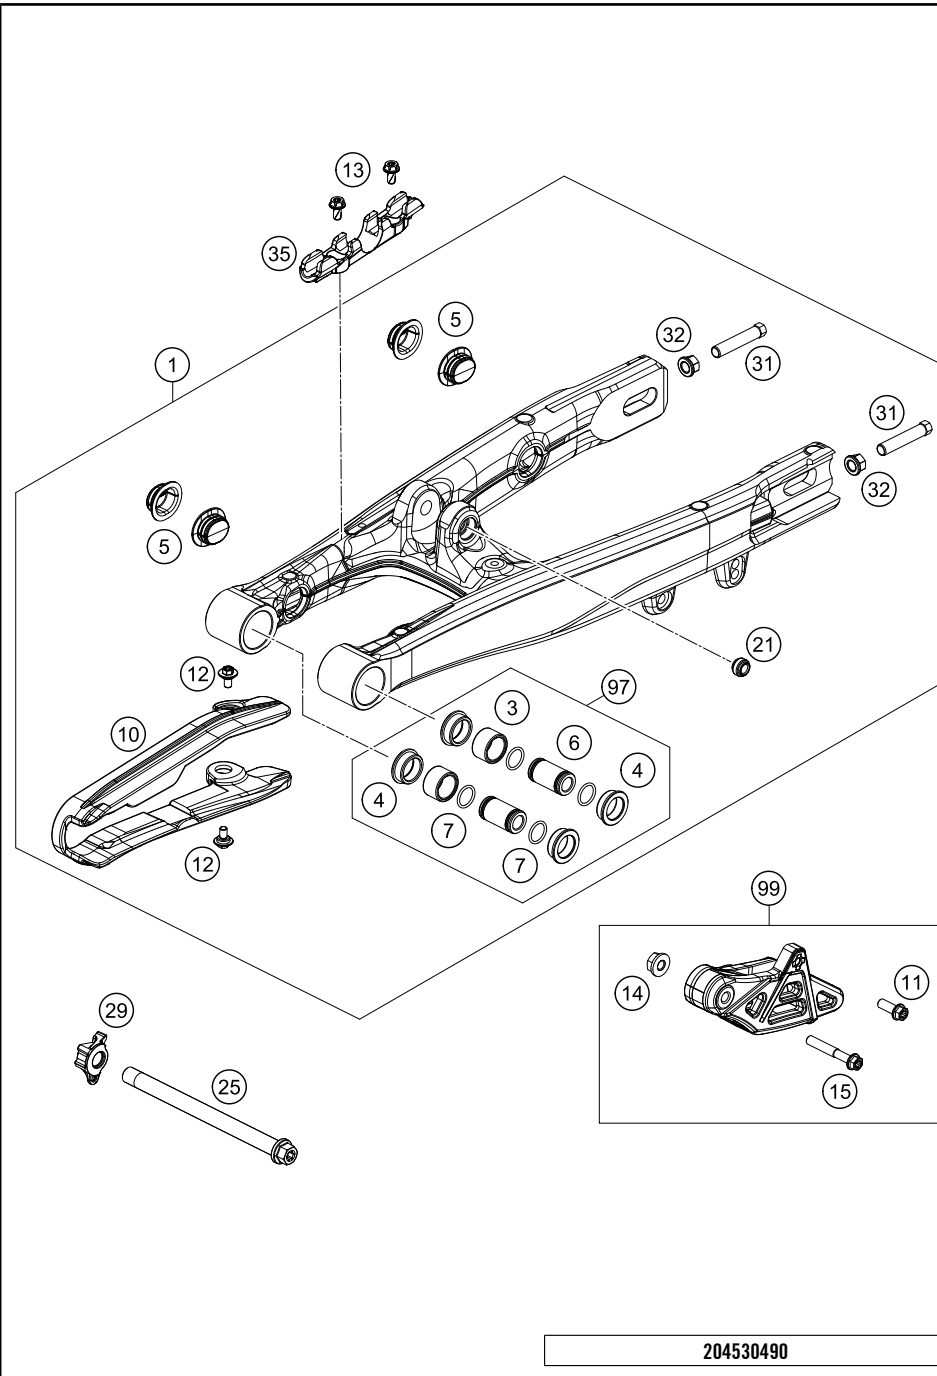

204530410

54313

* NEW PART

X ON DEMAND

POS	PARTNUMBER	PARTNAME	PIECE
1	36120781S17	bottom part cpl.	1
2	52000263	sticker XACT 90x40	1
3	46180009	Distance bush 10x15/18/24,5x9,5	4
4	36120386	Spring retainer 27x57x2	1
5	93010227	Spring (47) 25-130,0 shock white	x
5	93010218S	SHOCK SPRING 30N/MM - 130MM WH	1
5	93010217S	SHOCK SPRING 35N/MM - 130MM WH	x
5	93010219S	SHOCK SPRING 40N/MM - 130MM WH	x
6	50181101S38	compression cpl.	1
7	36120418S	ADJUSTING NUT CPL.	1
8	36120858S2	Top part cpl.	1
9	50180095	HS cylinder-head screw R1/8 I8	1
10	50180217	O-ring 27x1,5 Viton70 green ISO 3601-3S	1
11	46811208	Rubber cap do not open 22x5,5 NBR	1
12	36120151S	PLUG SCREW M5X6 CPL.	1
13	46810893	O-ring 5,28x1,78 NBR70 black	1
97	R12012	Ball joint bearing kit top 12mm	2
98	RP10003	REP. KIT MONOSHOCK MINI 17	1
99	50180751S1	SHOCK ABSORBER FLUID 5 LT	1

* NEW PART X ON DEMAND

POS	PARTNUMBER	PARTNAME	PIECE
1	45404030044	Schwing arm cpl	1
3	54603097000	NEEDLE BUSH HK 2016	2
4	46004030070	SPACER BUSHING 20X26X30X9,7	4
5	45404041000	Locking cap, swingarm	4
6	46004030071	BUSHING BOX 12X20X36,5	2
7	0770160021	O-RING 16,00X2,00 VITON	4
10	45404066000	Chain sliding protection	1
11	0025060166	HH collar screw M6x16 TX30	1
12	83008000012	special screw M6x12x3	2
13	0009050106	EJOT SPIRAL SCREW SF M5X10-K	2
14	56509064100	SELF LOCKING NUT M6 10.9	1
15	0025060406	HH collar screw M6x40 TX30	1
21	69004095000	ADAPTOR NUT M10	1
25	45404037000	Swingarm pivot	1
29	45404038000	Nut with anti-rotation lock	1
31	50203030090	HH SCREW M8X40 WS=10	2
32	46030045000	flanged nut M8 WS10	2
35	45413047000	Brake line guide	1
97	45204230010	SWINGARM REP. KIT 50/65 SX	1
99	46307066010	CHAIN GUIDE KIT REAR 2016	1