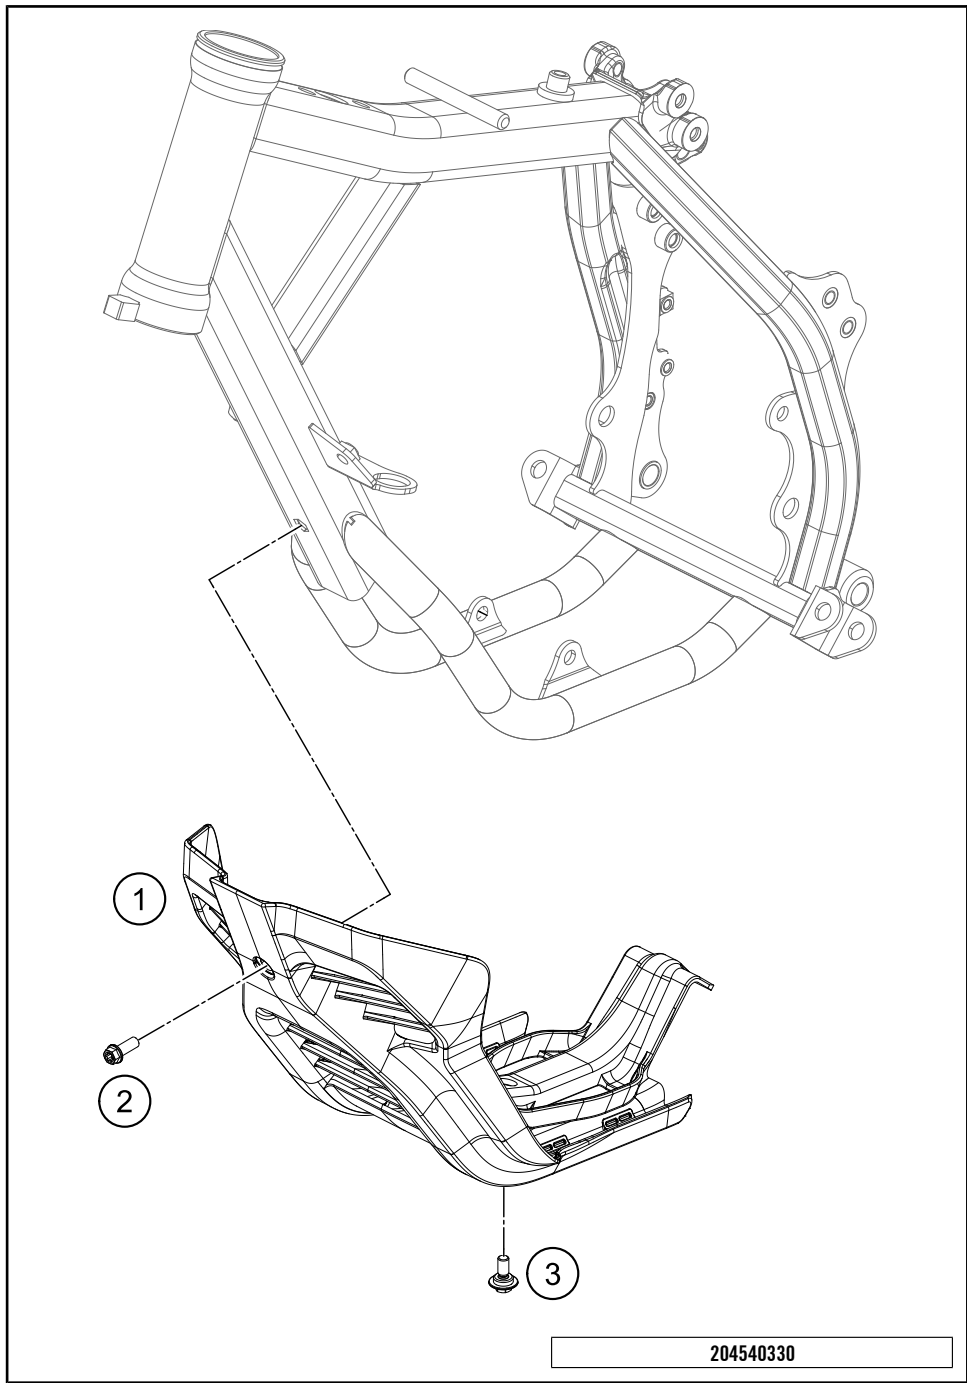

204540210

53091

* NEW PART

X ON DEMAND

POS	PARTNUMBER	PARTNAME	PIECE
1	45403001000EB	Frame 454T3	1
2	54310086200	SELF LOCKING NUT M8 10.9	1
3	01665080806	Hexagonal bolt EN 1665-M8x80-10.9	1
4	45303053000	Chain slider bottom	1
7	0025080306	HH collar screw M8x30	2
8	47103040033	FOOTREST CPL. 14	1
9	47103040000	FOOTREST L/S	1
10	47103041000	FOOTREST R/S	1
11	54803044000	PIN FOR FOOT PED 51.5X9.8 MM	2
12	54603041000	FOOTREST SPRING L/S & R/S	2
13	0125100003	washer DIN 125 A 10.5	2
14	0094032253	PIN DIN0094-3,2X25 STEEL	2
15	76006014000	rubber grommet	2
16	45403002010	Subframe left	1
17	45403002020	Subframe right	1
18	45403083000	Frame cover left	1
19	45403084000	Frame cover right	1
20	45403096000	Failure protection	1
21	0035080206S	SHCS M8x20 TX45	4
22	0017060255	EJOT PT SCREW K60X25-Z SW6	1
23	0025060256	HH collar screw M6x25 TX30	1

204540310

53084

* NEW PART X ON DEMAND

ENGINE GUARD

SX-E 5 2021 2021

POS	PARTNUMBER	PARTNAME	PIECE
1	45403090000	skid plate	1
2	0025060166	HH collar screw M6x16 TX30	4
3	83008000015	SPECIAL SCREW M6X15X3	1