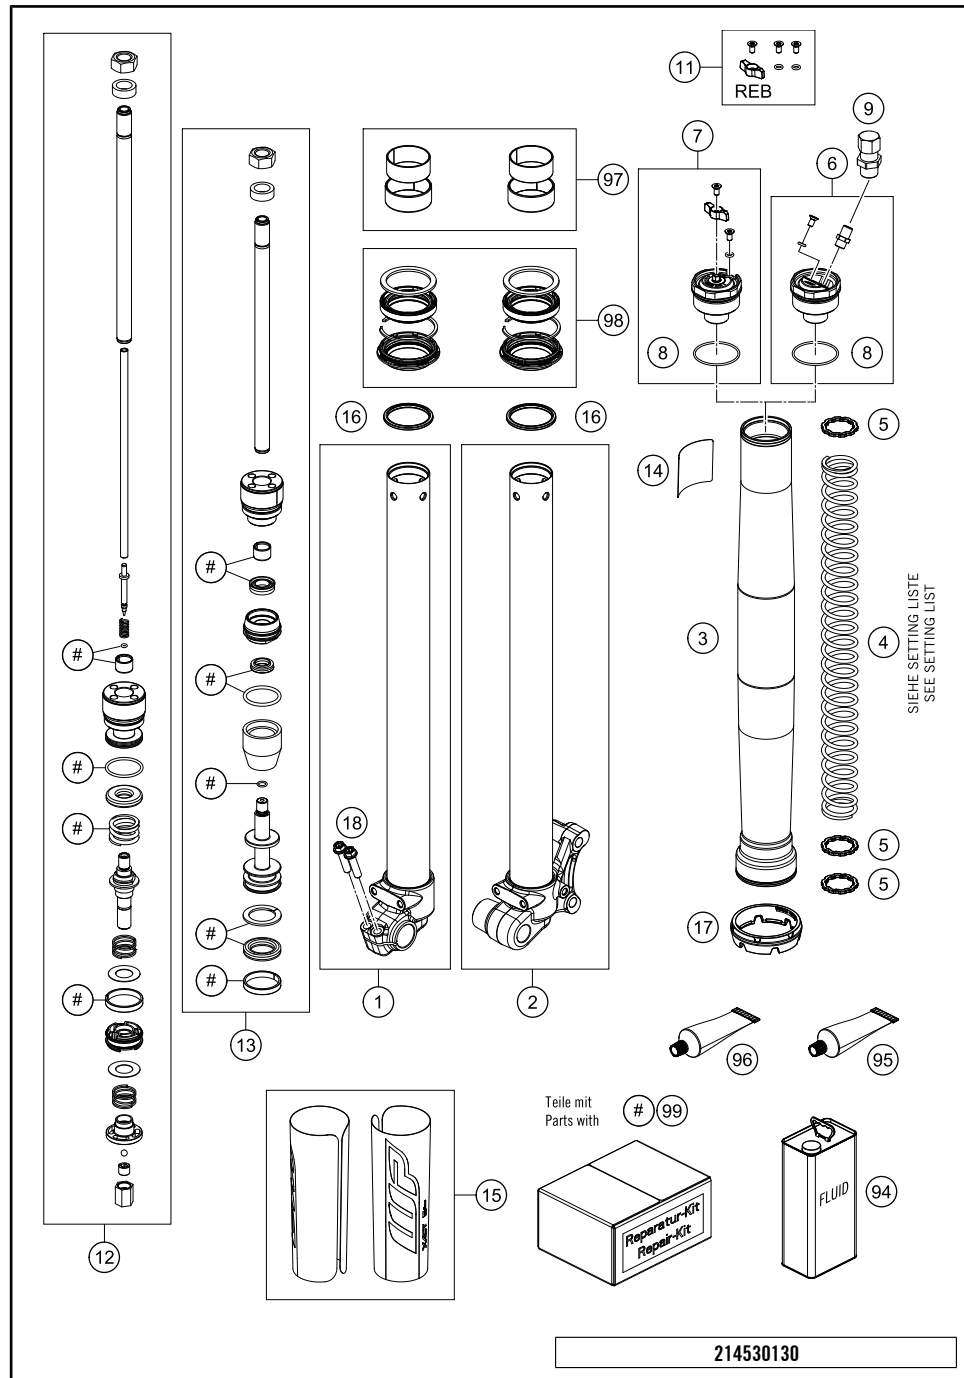

214540110

54683

* NEW PART X ON DEMAND

POS	PARTNUMBER	PARTNAME	PIECE
1	35480455S3	AXLE CLAMP R/S CPL. W. TUBE	1
2	35480456S2	AXLE CLAMP L/S CPL. W. TUBE	1
3	35480585	Fork outer tube 36x425 dt42 db47	2
4	95010055S	SPRING 1,8 N/MM SET	x
4	95010051S	SPRING 2.0N/MM SET D=3.1MM	1
4	95010052S	SPRING 2,2 N/MM SET	x
5	35480497	Washer 22x30x2,5	x
6	35480599S	Screw cap M38x1,5 air d42 cpl.	1
7	35480600S	Screw cap M38x1,5 d42 cpl.	1
8	46180581	O-ring 35x1,5 NBR70 yellow	2
9	48601494S	VALVE M8X1 INCL. SCREW CAP	1
11	RP10021	Adjuster kit screw cap	1
12	35480551S6	pistonrod cpl. Right	1
13	35480551S7	pistonrod cpl. Left	1
14	52000271	Sticker warning 40x40	1
15	52000223SET	Sticker set XACT AER 140x141	1
16	35480583	Stroke indicator d35 red	2
17	35480623	Fork protection ring 48,4mm	2
18	0025060256	HH collar screw M6x25 TX30	2
94	48601166S1	FORK OIL SAE4 5L	x
95	T14034	Fuchs grease IPR (250g)	x
96	00062010053	spezial grease AER Fork 50g	x
97	RP10006	BUSHING KIT 35MM	x
98	RP10027	gasket kit 35mm black	x
99	RP10008	REPAIR KIT 50+65SX AIR 2017	x