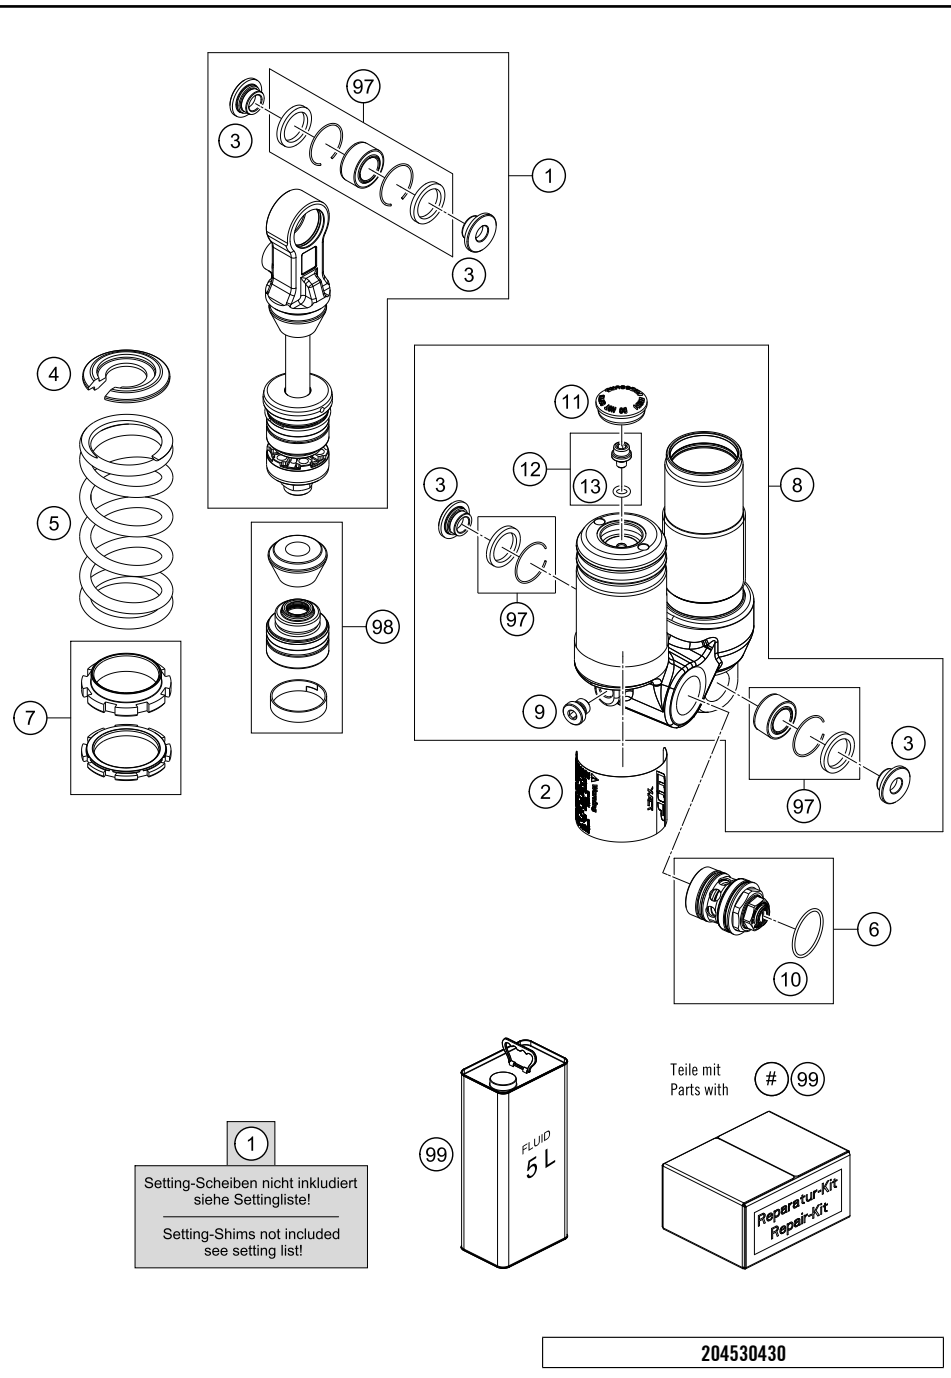

204540210

53091

* NEW PART

X ON DEMAND

POS	PARTNUMBER	PARTNAME	PIECE
1	45403001000EB	Frame 454T3	1
2	54310086200	SELF LOCKING NUT M8 10.9	1
3	01665080806	Hexagonal bolt EN 1665-M8x80-10.9	1
4	45303053000	Chain slider bottom	1
7	0025080306	HH collar screw M8x30	2
8	47103040033	FOOTREST CPL. 14	1
9	47103040000	FOOTREST L/S	1
10	47103041000	FOOTREST R/S	1
11	54803044000	PIN FOR FOOT PED 51.5X9.8 MM	2
12	54603041000	FOOTREST SPRING L/S & R/S	2
13	0125100003	washer DIN 125 A 10.5	2
14	0094032253	PIN DIN0094-3,2X25 STEEL	2
15	76006014000	rubber grommet	2
16	45403002010	Subframe left	1
17	45403002020	Subframe right	1
18	45403083000	Frame cover left	1
19	45403084000	Frame cover right	1
20	45403096000	Failure protection	1
21	0035080206S	SHCS M8x20 TX45	4
22	0017060255	EJOT PT SCREW K60X25-Z SW6	1
23	0025060256	HH collar screw M6x25 TX30	1

204540330

53130

* NEW PART

X ON DEMAND

SHOCK ABSORBER

SX-E 5 2021 2021

POS	PARTNUMBER	PARTNAME	PIECE
1	03187U0201	Monoshock SX 50/TC 50/Mini E 21	1
2	69004089000	HH COLLAR SCREW M10X42 WS13 08	1
3	77204089000	HH COLLAR SCREW M10X52 SW13	1

204530410

54313

* NEW PART

X ON DEMAND

POS	PARTNUMBER	PARTNAME	PIECE
1	36120781S17	bottom part cpl.	1
2	52000263	sticker XACT 90x40	1
3	46180009	Distance bush 10x15/18/24,5x9,5	4
4	36120386	Spring retainer 27x57x2	1
5	93010227	Spring (47) 25-130,0 shock white	x
5	93010218S	SHOCK SPRING 30N/MM - 130MM WH	1
5	93010217S	SHOCK SPRING 35N/MM - 130MM WH	x
5	93010219S	SHOCK SPRING 40N/MM - 130MM WH	x
6	50181101S38	compression cpl.	1
7	36120418S	ADJUSTING NUT CPL.	1
8	36120858S2	Top part cpl.	1
9	50180095	HS cylinder-head screw R1/8 I8	1
10	50180217	O-ring 27x1,5 Viton70 green ISO 3601-3S	1
11	46811208	Rubber cap do not open 22x5,5 NBR	1
12	36120151S	PLUG SCREW M5X6 CPL.	1
13	46810893	O-ring 5,28x1,78 NBR70 black	1
97	R12012	Ball joint bearing kit top 12mm	2
98	RP10003	REP. KIT MONOSHOCK MINI 17	1
99	50180751S1	SHOCK ABSORBER FLUID 5 LT	1