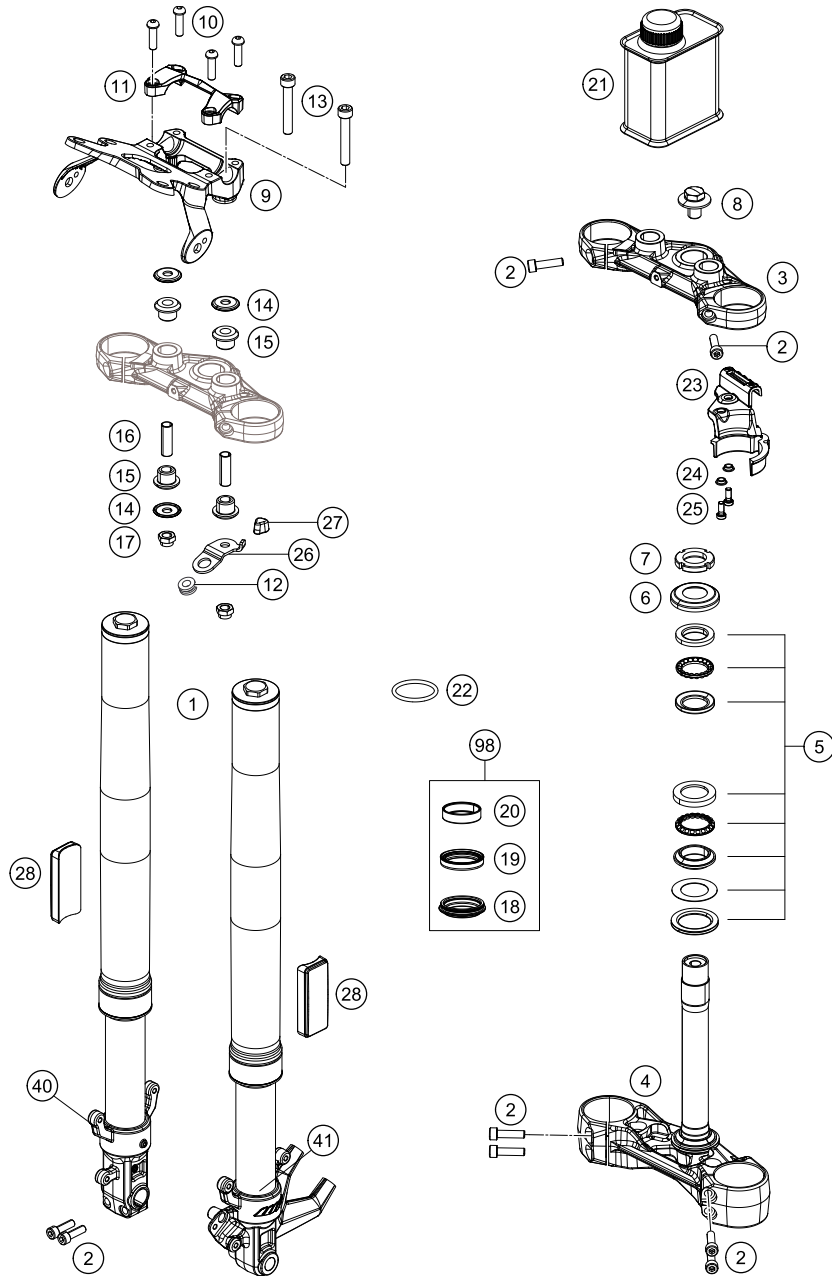

125 Duke, white 2020

ART.-NR.: F4003T2EN

<p>FRONT FORK, TRIPLE CLAMP</p>  <p>4</p>	<p>HANDLEBAR, CONTROLS</p>  <p>5</p>	<p>FRAME</p>  <p>6</p>	<p>SIDE / CENTER STAND</p>  <p>8</p>
<p>SHOCK ABSORBER</p>  <p>9</p>	<p>SWING ARM</p>  <p>10</p>	<p>EXHAUST SYSTEM</p>  <p>11</p>	<p>AIR FILTER</p>  <p>12</p>
<p>TANK, SEAT</p>  <p>13</p>	<p>FUEL PUMP</p>  <p>15</p>	<p>MASK, FENDERS</p>  <p>16</p>	<p>DECAL</p>  <p>17</p>

FRONT FORK, TRIPLE CLAMP

125 Duke, white 2020

POS	PARTNUMBER	PARTNAME	PIECE
1	93101001100	Assembly leg lh 200 HD	1
1	93101002100	Fork leg r/s cpl.	1
2	90501045000	AH SCREW M8X1.25X30	8
3	93001034033	Upper triple clamp GDC	1
4	93001032133	assembly lower triple clamp GDC	1
5	90101080044	STEERING HEAD BEARING-KIT	1
6	90101086000	protection cap	1
7	90101036000	adjusting ring steering head	1
8	90501044000	steering head screw	1
9	93014064000	Holder handsbar CUM TFT speedo	1
10	J912080293	Bolt socket-M8X1.25XI 29Xblack	4
11	93001038000	Handlebar clamp	1
12	93032060030	Sleeve clutch cable guide	1
13	93001044000	hexagon socket screw M10X1.25X72 8.8	2
14	90101042000	WASHER 10,5X32X2	4
15	90101040000	RUBBER BUSHING	4
16	93001041000	Spacer tube 10.2X12X42	2
17	J982101253	SELF L. NUT M10X1,25 H11 WS17	1
18	43570624	Dirt scarper SKF 43mm black	2
19	43570623	Shaft seal SKF 43x52,9x11,4 black	2
20	43570618	Guide bushing 42x44x20	2
21	48601166S1	FORK OIL SAE4 5L	1
22	40140024	O-ring 43x2 NBR70 siliconized yellow	2
23	93013055000	Hose clamp	1
24	90113055010	sleeve for hose clamp	2
25	J021060156	AH SCREW M6X15 10.9	2
26	93032059000	Bracket clutch cable guide	1
27	93032060020	RUBBER CLUTCH CABLE GUIDE	1
28	90212582001	side reflector, front	2
40	93001007033	assembly fork pipe rh.	1
41	93001006033	assembly fork pipe lh.	1
98	90101000010	REP. KIT FORK KPL.	x