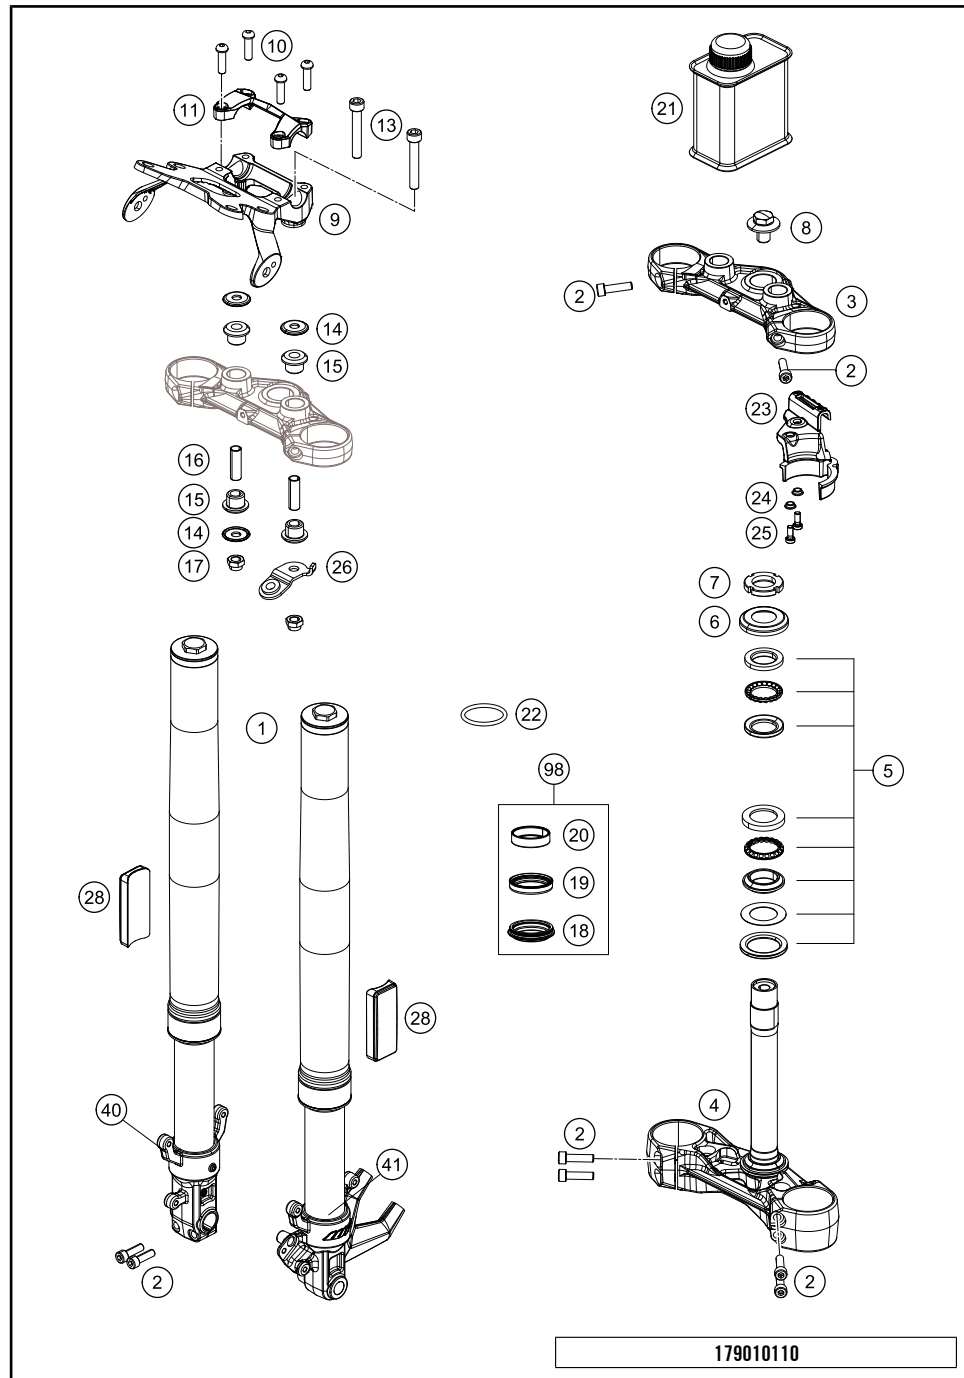

390 DUKE WHITE 2017

ART.-NR.: F4303Q2EN

<p>FRONT FORK, TRIPLE CLAMP</p>  <p>3</p>	<p>HANDLEBAR, CONTROLS</p>  <p>4</p>	<p>FRAME</p>  <p>5</p>	<p>SIDE / CENTER STAND</p>  <p>7</p>
<p>SHOCK ABSORBER</p>  <p>8</p>	<p>SWING ARM</p>  <p>9</p>	<p>EXHAUST SYSTEM</p>  <p>10</p>	<p>AIR FILTER</p>  <p>11</p>
<p>TANK, SEAT, COVER</p>  <p>12</p>	<p>FUEL PUMP</p>  <p>13</p>	<p>MASK, FENDERS</p>  <p>14</p>	<p>DECAL</p>  <p>15</p>

POS	PARTNUMBER	PARTNAME	PIECE
1	93301001100	Assembly leg left 390 HD	1
1	93301002100	Assembly leg right 390 HD	1
2	90101031007	BOLT SOCKET M8X1,25X30L	8
3	93001034033	upper triple clamp GDC	1
4	93001032133	assembly lower triple clamp GDC	1
5	90101080044	STEERING HEAD BEARING-KIT	1
6	90101086000	protection cap	1
7	90101036000	adjusting ring steering head	1
8	90501044000	steering head screw	1
9	93014064000	holder handsbar CUM TFT speedo	1
10	J912080293	ISK-Schraube M8X29	4
11	93001038000	Handlebar clamp	1
13	93001044000	hexagon socket screw M10X1.25X72 8.8	2
14	90101042000	WASHER 10,5X32X2	4
15	90101040000	RUBBER BUSHING	4
16	93001041000	Spacer tube 10.2X12X42	2
17	J982101253	SELF L. NUT M10X1,25 H11 WS17	1
18	43570624	DUST CAP 43X53,4X5,8	2
19	43570623	OIL SEAL RING 43X52,9X11,4	2
20	43570618	GUIDE BUSHING 43X47X12	2
21	48601166S1	FORK OIL SAE4 5L	1
22	40140024	O-RING NBR 43X2	2
23	93013055000	Hose clamp	1
24	90113055010	sleeve for hose clamp	2
25	J021060156	AH SCREW M6X15 10.9	2
26	93032059033	Support	1
28	90212582001	side reflector, front	2
40	93001007033	assembly fork pipe rh.	1
41	93001006033	assembly fork pipe lh.	1
98	90101000010	REP. KIT FORK KPL.	1