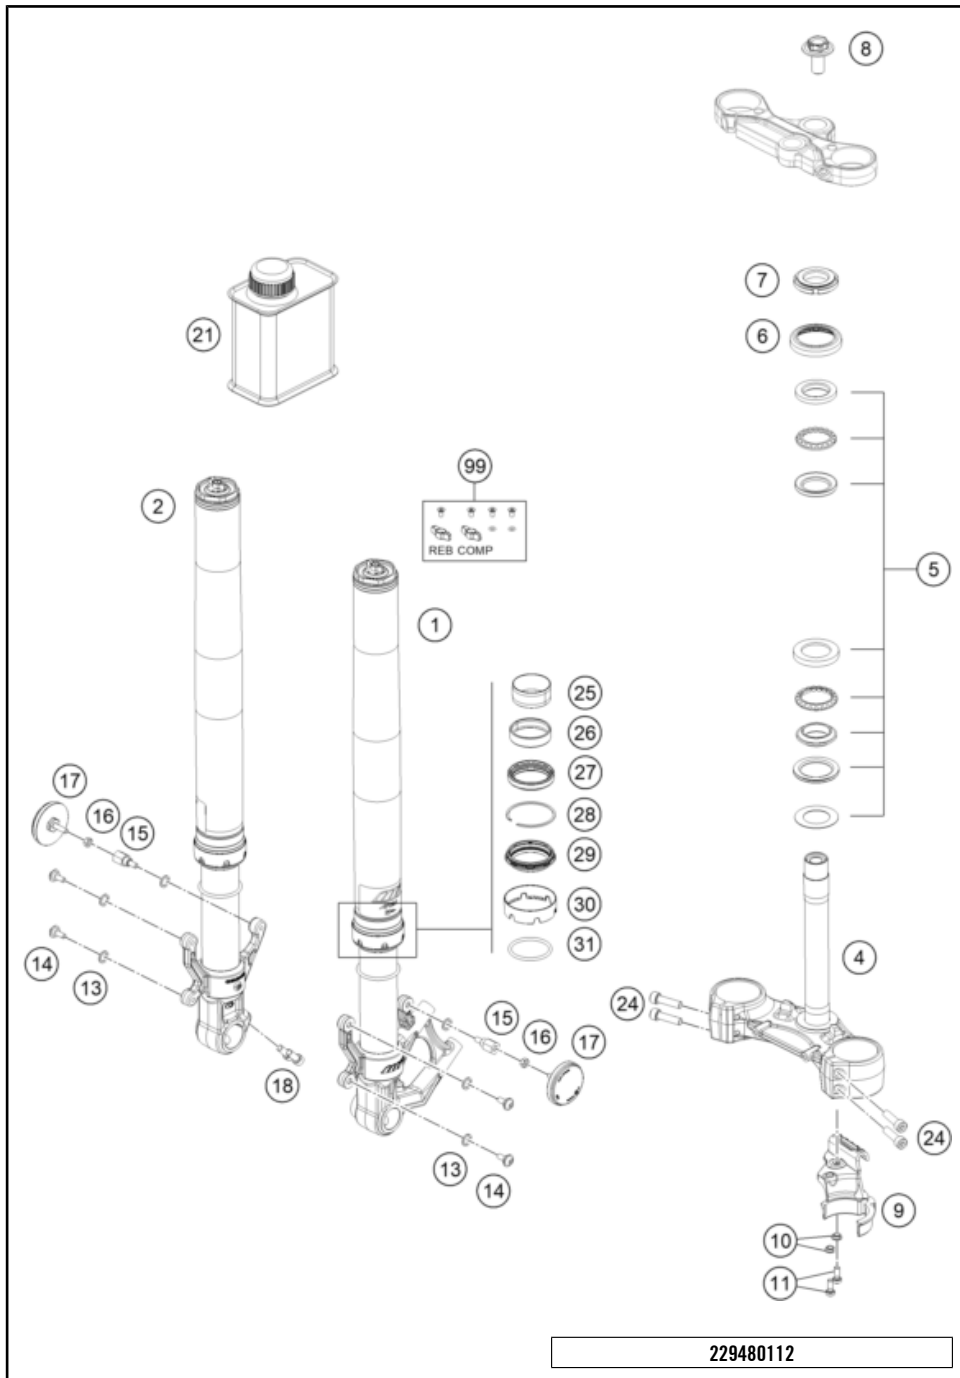

<p><b>ABS</b></p>  <p><b>31</b></p>			

POS	PARTNUMBER		PIECE
1	94801001000	LEG ASSEMBLY LH	1
2	94801002000	LEG ASSEMBLY RH	1
4	94501032035	Bottom triple clamp	1
5	90101080044	STEERING HEAD BEARING-KIT	1
6	90101086000	protection cap	1
7	90101036100	Adjusting ring steering head	1
8	90501044000	steering head screw	1
9	93013055000	Hose clamp	1
10	90113055010	sleeve for hose clamp	2
11	J021060156	AH SCREW M6X15 10.9	2
13	93009059000	Washer nylon	6
14	J031050161	Panhead screw with shoulder	4
15	94512082010	Reflector holder	2
16	J910000600505	NUT HEX THICK	2
17	94512082000	Side reflector	2
18	J900000802002	SOCKET HEADED BOLT M8X1.25X20	2
21	48601166S1	Fork Fluid Viscosity 4.0 5L	1
24	90501045000	AH SCREW M8X1.25X30	4
25	43578014	GUIDE BUSH LOWER	2
26	43578016	GUIDE BUSH UPPER	2
27	43570623	Shaft seal SKF 43x52,9x11,4 black	2
28	43578044	CIRCLIP	2
29	43570624	Dirt scarper SKF 43mm black	2
30	43578206	Fork protection ring d43	2
31	43578219	O-ring 40x2,5 VMQ70 red ISO 3601	2
99	RP10021	Adjuster kit screw cap	x

229480112

59508

\* NEW PART

X ON DEMAND

POS	PARTNUMBER		PIECE
1	94501034035C1	Top triple clamp	1
2	J900000604002	BOLT SOCKET M6X1	2
3	90501045000	AH SCREW M8X1.25X30	4
4	90511006000	SPECIAL SCREW M5x0,8X13	2
5	93802001100	HANDLEBAR R/S	1
6	94802005000	TUBE HANDLEBAR LH	1
7	94502006010	HOLDER HANDLE RH	1
8	94502005010	HOLDER HANDLE LH	1
9	90511006100	BOLT SOCKET M6X1X14	2
10	94802010033	grip assembly rh	1
11	94802039000	grip lh	1
12	94502031044	assembly lever-holder lh	1
13	93502031100	Clutch lever	1
15	J025060251	bolt flanged-m6x1x125xcl8.8xblak	1
16	93802031100	LEVER PIVOT BOLT	1
17	J982050006	nyloc nut-M5x0.8	1
18	90232014002	Screw pan cross M3x0.5	2
19	93802016000	BOOT CLUTCH LEVER	1
20	94811074000	SWITCH CONTROL RH	1
21	94811070000	SWITCH CONTROL LH	1
22	90802090000	CLUTCH CABLE	1
24	90202004001	HANDLEBAR WEIGHT	2
25	J900000605003	BOLT SOCKET M6X1	2
26	J800000702800	SLEEVE	2
27	94811049000	clutch switch	1