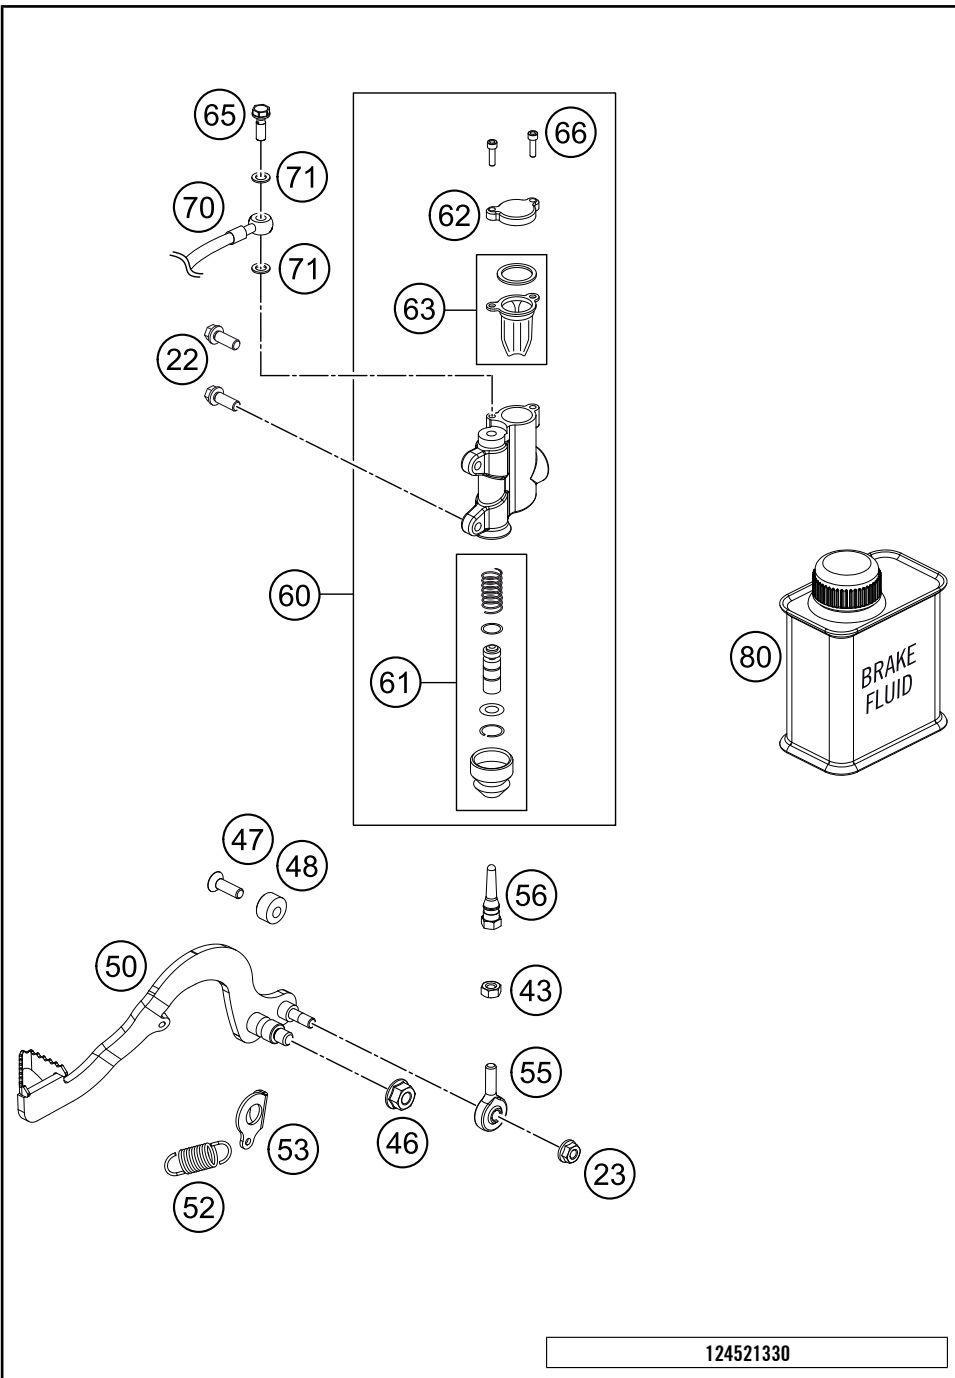

154521010

50558

* NEW PART

X ON DEMAND

POS	PARTNUMBER	PARTNAME	PIECE
1	45113101044	HAND BRAKE CYLIND.CPL.50 LC 02	1
2	45113002000	HANDBRAKE LEVER CPL. R/S 02	1
3	45213012000	BRAKE HOSE FR. 50SX MINI	1
4	00062030000	BRAKE FLUID DOT5.1 0,25L	1
5	45113004000	PROT.CAP HAND BRAKE CYL. 50 LC	1
6	0966030083	OVAL HEAD SCREW DIN0966-M 3X8	2
7	45113003000	HAND BRAKE CYLINDER COVER 04	1
8	45113009000	GASKET HAND BRAKE CYLINDER 04	1
9	45113006000	SPECIAL-AH SCREW M 5X18	1
10	45113013000	NUT M5 DIN 6334	1
11	45113021000	SPRING FOR HAND BRAKE LEVER 04	1
12	45113007000	ADJUSTING SCREW M 3X16 04	1
13	0912050103	AH SCREW DIN0912-M 5X10	1
14	45113008000	REP.KIT PISTON FRONT 50 04	1

124521310

11198

* NEW PART

X ON DEMAND

POS	PARTNUMBER	PARTNAME	PIECE
22	59009062019	SPECIAL SCREW M6X19 WS=8 10.9	2
23	56509064100	SELF LOCKING NUT M6 10.9	3
43	0934060003	hex nut DIN 934 M6	1
46	54310086200	SELF LOCKING NUT M8 10.9	1
47	0991060203	FLAT H.SCREW DIN7991-M6X20	1
48	45203063000	BRAKE LEVER STOP	1
50	45213050000	FOOT BRAKE LEVER	1
52	54603062100	RETURN SPRING FOR BRAKE LEVER	1
53	45213053000	LOCK WASHER 50 SX	1
55	46213055000	SWIVEL HEAD KA6 INNOX	1
56	46213056000	PUSH ROD	1
60	46113060000	REAR BRAKE CYL. 50+65 04	1
61	47013061000	REP. SET PISTON REAR D=11 2003	1
62	47013062000	CYLINDER COVER REAR 85 SX 03	1
63	47013063000	GASKET CYLINDER COVER REAR 03	1
65	46113325000	HOLLOW SCREW M6	1
66	0912040103	AH.SCREW DIN0912-M 4X10	2
70	45213170100	BRAKE TUBE REAR	1
71	0770060019	O-RING 6,00X1,00 FORMULA	2
80	00062030000	BRAKE FLUID DOT5.1 0,25L	1