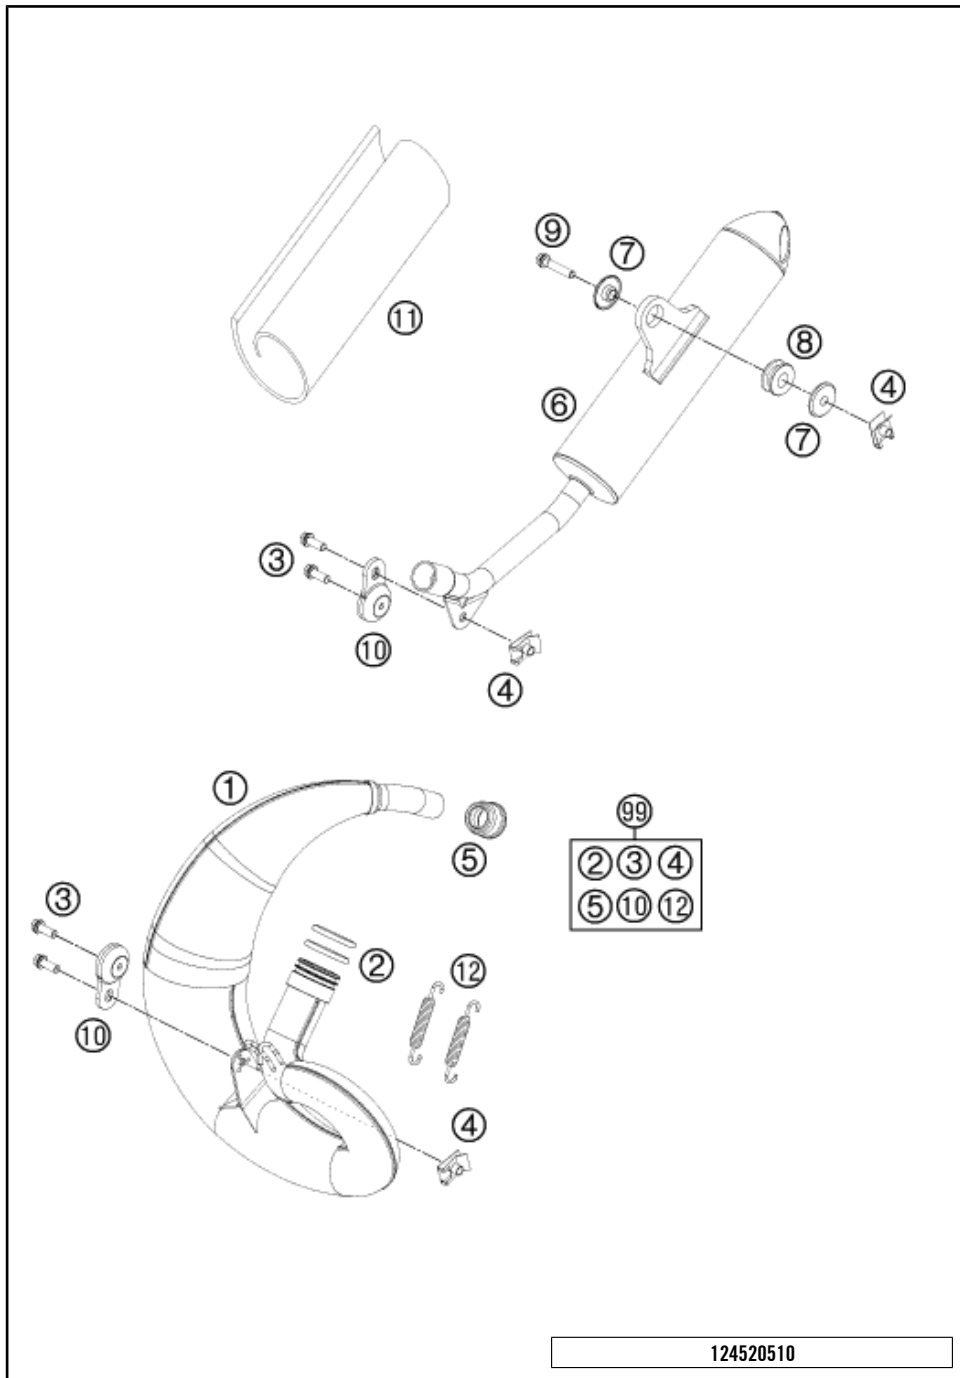

POS	PARTNUMBER	PARTNAME	PIECE
1	45205007000	EXHAUST MANIFOLD JUN/MINI 2009	1
2	0770300030	O-RING 30X3 VITON	2
3	0025060166	HH collar screw M6x16 TX30	4
4	54603048100	clip nut M6	3
5	45105057000	EXHAUST RUBBER MINI 2002	1
6	45305079100	SILENCER 50 SX MINI 2016	1
7	54605069000	BUSHING 7,5X12X28X7,8 '96	2
8	77205068000	DAMP. COMPON. BLACK	1
9	0025060306	HH collar screw M6x30 TX30	1
10	50305012000	SWINGELEMENT FOR EXHAUST PIPE	2
11	45105079056	ROCKWOOL PREFOMED 50 2002	1
12	50305016000	TEN.SPRING L=62MM EY.MOVEABLE	2
99	00050000813	EXHAUST HARDWARE KIT MINI	1

124520510

11166

* NEW PART X ON DEMAND