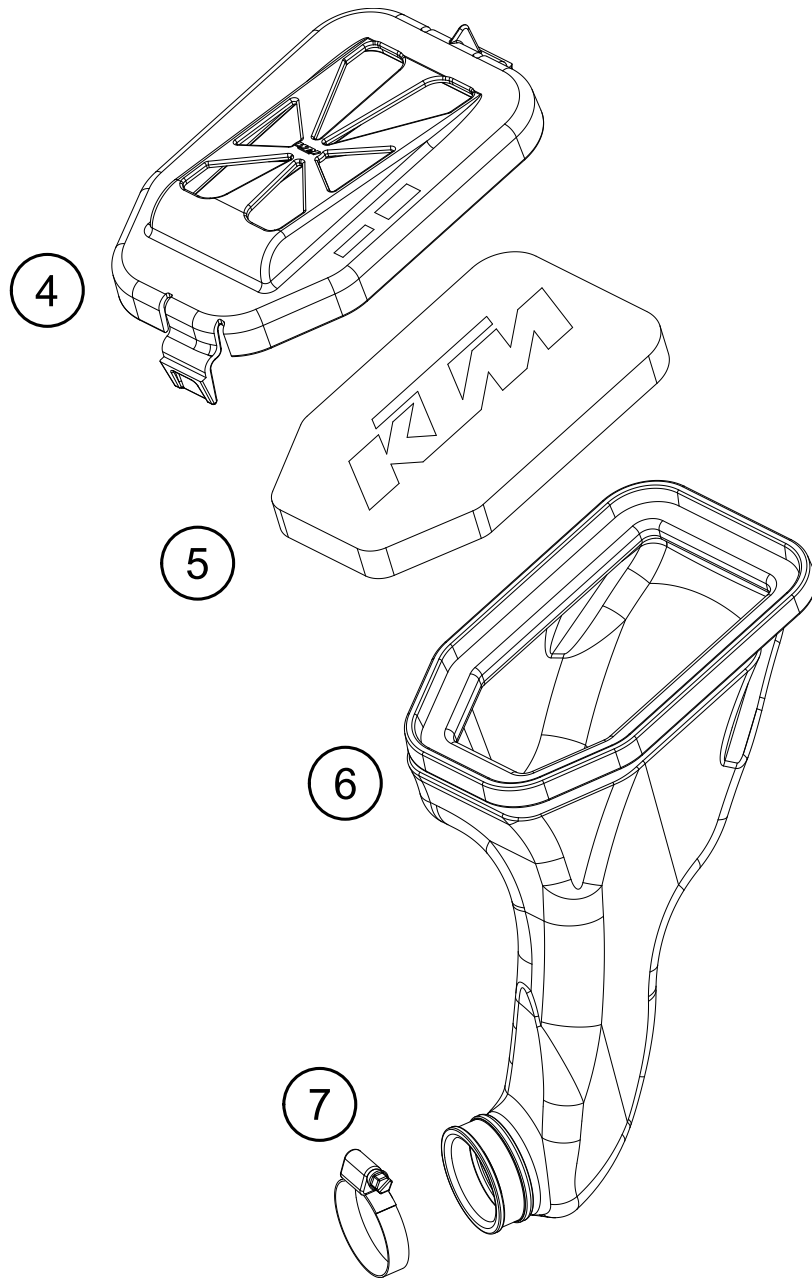

204520430

51910

* NEW PART X ON DEMAND

POS	PARTNUMBER	PARTNAME	PIECE
1	4530403014491	SWING ARM CPL. 50 SX MINI 16	1
2	46004030070	SPACER BUSHING 20X26X30X9,7	4
3	54603097000	NEEDLE BUSH HK 2016	2
4	0770160021	O-RING 16,00X2,00 VITON	4
5	46004030071	BUSHING BOX 12X20X36,5	2
6	55003139900	BLIND RIVET THREAD M6 STE. 4MM	1
7	45404037033	Swingarm pivot cpl.	1
9	45404038000	Nut with anti-rotation lock	1
11	54611076100	RETAIN.CLAMP FOR BRAKE HOSE'96	2
12	0009050106	EJOT SPIRAL SCREW SF M5X10-K	2
14	46304070000	CHAIN GUIDE	1
15	56509064100	SELF LOCKING NUT M6 10.9	1
16	0025060406	HH collar screw M6x40 TX30	1
17	0024060136	HH collar screw M6x13 TX30	1
18	45010083000	CHAIN ADJUSTER	2
19	45010083060	SUPPORTING BRACKET	2
20	0926080003	STOP NUT DIN6926 M8 SS	2
22	0991060202	FLAT HEAD DIN7991-M 6X20	1
23	0125060003	WASHER DINO125-A 6,4	1
97	46304070044	CHAIN GUIDE KIT MINI	1
98	45204066010	CHAIN GUARD KIT 50 SX	1
99	45204230010	SWINGARM REP. KIT 50/65 SX	1

204530491

52282

* NEW PART X ON DEMAND

POS	PARTNUMBER	PARTNAME	PIECE
1	45205007000	EXHAUST MANIFOLD JUN/MINI 2009	1
2	0770300030	O-RING 30X3 VITON	2
3	0025060166	HH collar screw M6x16 TX30	4
4	54603048100	clip nut M6	3
5	45105057000	EXHAUST RUBBER MINI 2002	1
6	45305079100	SILENCER 50 SX MINI 2016	1
7	54605069000	BUSHING 7,5X12X28X7,8 '96	2
8	77205068000	DAMP. COMPON. BLACK	1
9	0025060306	HH collar screw M6x30 TX30	1
10	50305012000	SWINGELEMENT FOR EXHAUST PIPE	2
11	45105079056	ROCKWOOL PREFOMED 50 2002	1
12	50305016000	TEN.SPRING L=62MM EY.MOVEABLE	2
99	00050000813	EXHAUST HARDWARE KIT MINI	1

124520510

11166

* NEW PART X ON DEMAND

POS	PARTNUMBER	PARTNAME	PIECE
4	45206002000	FILTER BOX COVER 50 SX 09	1
5	45206015000	AIR FILTER 50 SX 09	1
6	45206026100	CARBURETOR CONNECT. 50 SX	1
7	10001120000	CLAMP 25-40 SGT 4	1