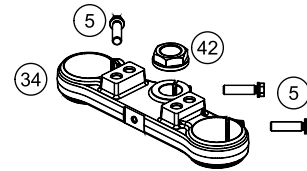

FRONT FORK, TRIPLE CLAMP

50 SX Mini 2020 2020

POS	PARTNUMBER	PARTNAME	PIECE
1	07181T0101	Fork 50 SX/TC Mini 20	1
5	0025080306	HH collar screw M8x30	11
6	0032100256S	AH-COLLAR SCREW M10X25 ISA45	2
31	45201132022	BOT.FORK PLATE CPL.	1
34	45201034022	TOP TRIPLE CLAMP	1
38	50301038000	HANDLEBAR CLAMP D=22MM 2001	2
39	45201039000	HANDLEBAR SUPPORT 50SX D=22MM	1
42	59030029000	HH NUT M20X1,5 WS=27 RIGHT	1
43	49001086000	COVERING CAP	1
44	0770049025	O-RING 49,00X2,50 NBR	1
45	49001081000	TAPERED ROLLER BEARING 32004X	2
46	46001086000	PROTECTION RING 20,1X39X5	1
47	0770360030	O-RING 36,00X3,00 NBR	1
91	59001092050	SPECIAL SCREW M6X12,5 WS=8	6
92	46301094000ABA	Fork protection kit 50 65 20	1
94	46301085000AB	Clamp brake hose	1
95	0017060206	SCREW F. PLASTIC K60X20AL SW6	2
96	0985050003	SELF LOCKING NUT DIN0985-M 5	2
98	00050000931	STEERING HEAD REP. KIT MINI	x
99	00050000925	HANDLEBAR SUPPORT KIT 50SX '12	1