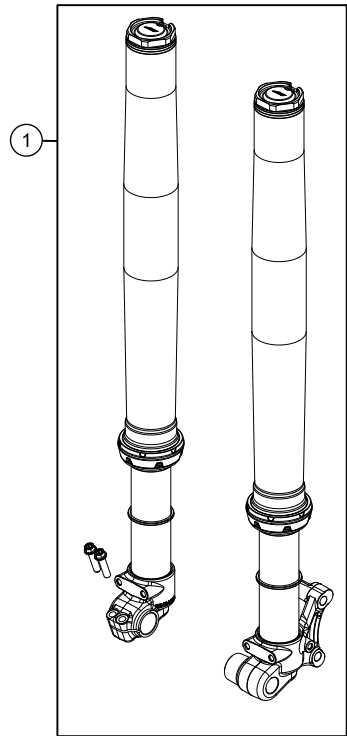

FRONT FORK, TRIPLE CLAMP

50 SX Mini 2020 2020

POS	PARTNUMBER	PARTNAME	PIECE
1	07181T0101	Fork 50 SX/TC Mini 20	1
5	0025080306	HH collar screw M8x30	11
6	0032100256S	AH-COLLAR SCREW M10X25 ISA45	2
31	45201132022	BOT.FORK PLATE CPL.	1
34	45201034022	TOP TRIPLE CLAMP	1
38	50301038000	HANDLEBAR CLAMP D=22MM 2001	2
39	45201039000	HANDLEBAR SUPPORT 50SX D=22MM	1
42	59030029000	HH NUT M20X1,5 WS=27 RIGHT	1
43	49001086000	COVERING CAP	1
44	0770049025	O-RING 49,00X2,50 NBR	1
45	49001081000	TAPERED ROLLER BEARING 32004X	2
46	46001086000	PROTECTION RING 20,1X39X5	1
47	0770360030	O-RING 36,00X3,00 NBR	1
91	59001092050	SPECIAL SCREW M6X12,5 WS=8	6
92	46301094000ABA	Fork protection kit 50 65 20	1
94	46301085000AB	Clamp brake hose	1
95	0017060206	SCREW F. PLASTIC K60X20AL SW6	2
96	0985050003	SELF LOCKING NUT DIN0985-M 5	2
98	00050000931	STEERING HEAD REP. KIT MINI	x
99	00050000925	HANDLEBAR SUPPORT KIT 50SX '12	1

194530210

52181

* NEW PART X ON DEMAND

POS	PARTNUMBER	PARTNAME	PIECE
1	45303001500EB	Frame 453T4	1
2	54310086200	SELF LOCKING NUT M8 10.9	2
3	0025080656	HH collar screw M8x65 TX40	2
4	45303053000	Chain slider bottom	1
5	77303053051	BUSH 8,2X10X22	1
7	0025080306	HH collar screw M8x30	1
8	47103040033	FOOTREST CPL. 14	1
9	47103040000	FOOTREST L/S	1
10	47103041000	FOOTREST R/S	1
11	54803044000	PIN FOR FOOT PED 51.5X9.8 MM	2
12	0125100003	washer DIN 125 A 10.5	2
13	54603041000	FOOTREST SPRING L/S & R/S	2
14	0094032253	PIN DIN0094-3,2X25 STEEL	2
15	78112920000	HOUR METER KTM	1