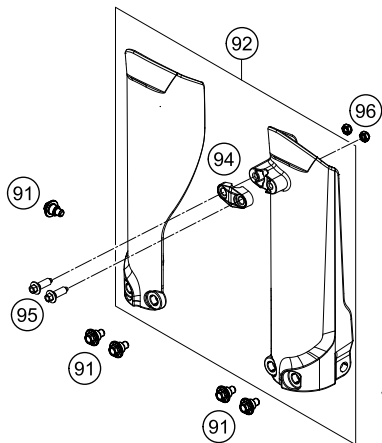

FRONT FORK, TRIPLE CLAMP

50 SX Mini 2020 2020

POS	PARTNUMBER	PARTNAME	PIECE
1	07181T0101	Fork 50 SX/TC Mini 20	1
5	0025080306	HH collar screw M8x30	11
6	0032100256S	AH-COLLAR SCREW M10X25 ISA45	2
31	45201132022	BOT.FORK PLATE CPL.	1
34	45201034022	TOP TRIPLE CLAMP	1
38	50301038000	HANDLEBAR CLAMP D=22MM 2001	2
39	45201039000	HANDLEBAR SUPPORT 50SX D=22MM	1
42	59030029000	HH NUT M20X1,5 WS=27 RIGHT	1
43	49001086000	COVERING CAP	1
44	0770049025	O-RING 49,00X2,50 NBR	1
45	49001081000	TAPERED ROLLER BEARING 32004X	2
46	46001086000	PROTECTION RING 20,1X39X5	1
47	0770360030	O-RING 36,00X3,00 NBR	1
91	59001092050	SPECIAL SCREW M6X12,5 WS=8	6
92	46301094000ABA	Fork protection kit 50 65 20	1
94	46301085000AB	Clamp brake hose	1
95	0017060206	SCREW F. PLASTIC K60X20AL SW6	2
96	0985050003	SELF LOCKING NUT DIN0985-M 5	2
98	00050000931	STEERING HEAD REP. KIT MINI	x
99	00050000925	HANDLEBAR SUPPORT KIT 50SX '12	1