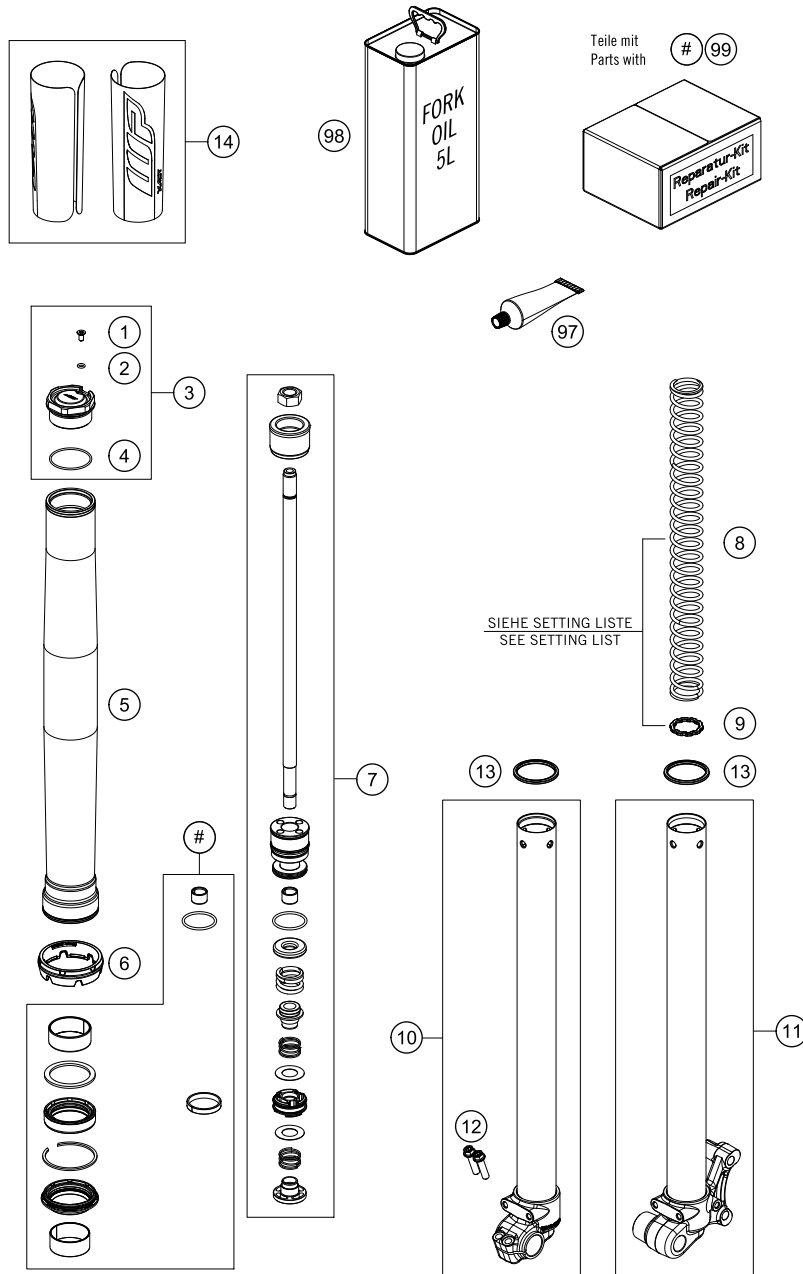

204530111

52272

* NEW PART

X ON DEMAND

FRONT FORK DISASSEMBLED

50 SX Mini 2020 2020

POS	PARTNUMBER	PARTNAME	PIECE
1	00600003	ISA countersunk head screw M4x10 DIN7991	2
2	50180222	O-ring 4x1,5 NBR70	2
3	35480588S	Screw cover M38x1,5 cmpl.	2
4	46180581	O-ring 35x1,5 NBR70 yellow	2
5	35480556	Fork outer tube 36x425 dt44 db48	2
6	35480581	Fork Protection ring 48.1mm	2
7	35480495S1	PISTON ROD 50SX MINI CPL.	2
8	95010051S	SPRING 2.0N/MM SET D=3.1MM	1
8	95010055S	SPRING 1,8 N/MM SET	x
8	95010052S	SPRING 2,2 N/MM SET	x
9	35480497	Washer 22x30x2,5	x
10	35480455S3	AXLE CLAMP R/S CPL. W. TUBE	1
11	35480456S1	AXLE CLAMP L/S CPL. W. TUBE	1
12	0025060256	HH collar screw M6x25 TX30	2
13	35480583	Stroke indicator d35 red	2
14	52000220SET	Sticker set XACT 140x141	1
97	T14034	Fuchs grease IPR (250g)	x
98	48601166S1	FORK OIL SAE4 5L	x
99	RP10028	Repair kit 35mm black 50SX/TC Mini	x

194530210

52181

* NEW PART X ON DEMAND

POS	PARTNUMBER	PARTNAME	PIECE
1	45303001500EB	Frame 453T4	1
2	54310086200	SELF LOCKING NUT M8 10.9	2
3	0025080656	HH collar screw M8x65 TX40	2
4	45303053000	Chain slider bottom	1
5	77303053051	BUSH 8,2X10X22	1
7	0025080306	HH collar screw M8x30	1
8	47103040033	FOOTREST CPL. 14	1
9	47103040000	FOOTREST L/S	1
10	47103041000	FOOTREST R/S	1
11	54803044000	PIN FOR FOOT PED 51.5X9.8 MM	2
12	0125100003	washer DIN 125 A 10.5	2
13	54603041000	FOOTREST SPRING L/S & R/S	2
14	0094032253	PIN DIN0094-3,2X25 STEEL	2
15	78112920000	HOUR METER KTM	1