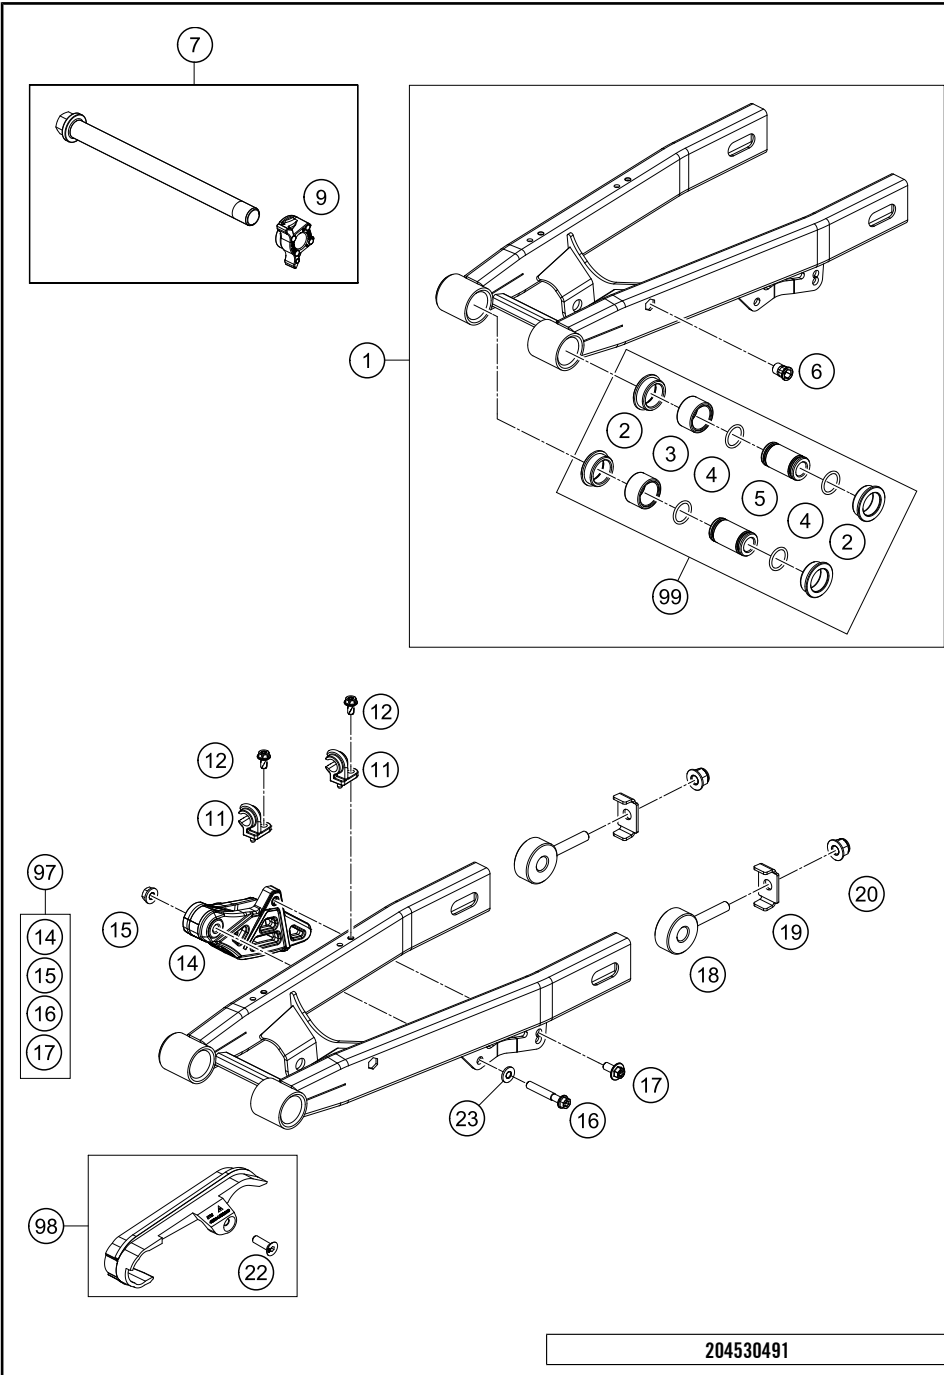

174530411

52279

* NEW PART

X ON DEMAND

POS	PARTNUMBER	PARTNAME	PIECE
1	36120861S1	MONOSHOCK UPPER PART CPL.WHITE	1
2	36120781S19	footpart cpl. Setting-shims not included	1
3	R12012	Ball joint bearing kit top 12mm	2
4	46180008	Distance bush 10x15/18/24,5x8,5	2
5	46180010	Distance bush 10x15/18/24,5x10,5	2
6	46180522S1	TAP ADJ. REBOUND	1
7	52000009	Sticker top 14x22	1
8	52000012	Sticker warning 27x55	1
9	40540015	Round-wire snap ring 38x1,5	1
10	36120151S	PLUG SCREW M5X6 CPL.	1
11	36120418S	ADJUSTING NUT CPL.	1
12	93010221S	SHOCK SPRING 65N/MM - 120MM	x
12	93010222S	SHOCK SPRING L= 120 75 N/MM WHITE	1
12	93010223S	SHOCK SPRING 85N/MM - 120MM	x
13	36120461	Spring retainer 27x53x3	1
14	R310	MONOSHOCK PISTON SET SX MINI	1
15	R311	MONOSHOCK REP. KIT SX MINI	1
16	50180751S1	SHOCK ABSORBER FLUID 5 LT	1
17	46810893	O-ring 5,28x1,78 NBR70 black	1

204520430

51910

* NEW PART X ON DEMAND

POS	PARTNUMBER	PARTNAME	PIECE
1	4530403014491	SWING ARM CPL. 50 SX MINI 16	1
2	46004030070	SPACER BUSHING 20X26X30X9,7	4
3	54603097000	NEEDLE BUSH HK 2016	2
4	0770160021	O-RING 16,00X2,00 VITON	4
5	46004030071	BUSHING BOX 12X20X36,5	2
6	55003139900	BLIND RIVET THREAD M6 STE. 4MM	1
7	45404037033	Swingarm pivot cpl.	1
9	45404038000	Nut with anti-rotation lock	1
11	54611076100	RETAIN.CLAMP FOR BRAKE HOSE'96	2
12	0009050106	EJOT SPIRAL SCREW SF M5X10-K	2
14	46304070000	CHAIN GUIDE	1
15	56509064100	SELF LOCKING NUT M6 10.9	1
16	0025060406	HH collar screw M6x40 TX30	1
17	0024060136	HH collar screw M6x13 TX30	1
18	45010083000	CHAIN ADJUSTER	2
19	45010083060	SUPPORTING BRACKET	2
20	0926080003	STOP NUT DIN6926 M8 SS	2
22	0991060202	FLAT HEAD DIN7991-M 6X20	1
23	0125060003	WASHER DINO125-A 6,4	1
97	46304070044	CHAIN GUIDE KIT MINI	1
98	45204066010	CHAIN GUARD KIT 50 SX	1
99	45204230010	SWINGARM REP. KIT 50/65 SX	1