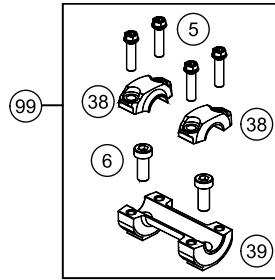

FRONT FORK, TRIPLE CLAMP

50 SX Mini 2020 2020

POS	PARTNUMBER	PARTNAME	PIECE
1	07181T0101	Fork 50 SX/TC Mini 20	1
5	0025080306	HH collar screw M8x30	11
6	0032100256S	AH-COLLAR SCREW M10X25 ISA45	2
31	45201132022	BOT.FORK PLATE CPL.	1
34	45201034022	TOP TRIPLE CLAMP	1
38	50301038000	HANDLEBAR CLAMP D=22MM 2001	2
39	45201039000	HANDLEBAR SUPPORT 50SX D=22MM	1
42	59030029000	HH NUT M20X1,5 WS=27 RIGHT	1
43	49001086000	COVERING CAP	1
44	0770049025	O-RING 49,00X2,50 NBR	1
45	49001081000	TAPERED ROLLER BEARING 32004X	2
46	46001086000	PROTECTION RING 20,1X39X5	1
47	0770360030	O-RING 36,00X3,00 NBR	1
91	59001092050	SPECIAL SCREW M6X12,5 WS=8	6
92	46301094000ABA	Fork protection kit 50 65 20	1
94	46301085000AB	Clamp brake hose	1
95	0017060206	SCREW F. PLASTIC K60X20AL SW6	2
96	0985050003	SELF LOCKING NUT DIN0985-M 5	2
98	00050000931	STEERING HEAD REP. KIT MINI	x
99	00050000925	HANDLEBAR SUPPORT KIT 50SX '12	1

194530210

52181

* NEW PART X ON DEMAND

POS	PARTNUMBER	PARTNAME	PIECE
1	45303001500EB	Frame 453T4	1
2	54310086200	SELF LOCKING NUT M8 10.9	2
3	0025080656	HH collar screw M8x65 TX40	2
4	45303053000	Chain slider bottom	1
5	77303053051	BUSH 8,2X10X22	1
7	0025080306	HH collar screw M8x30	1
8	47103040033	FOOTREST CPL. 14	1
9	47103040000	FOOTREST L/S	1
10	47103041000	FOOTREST R/S	1
11	54803044000	PIN FOR FOOT PED 51.5X9.8 MM	2
12	0125100003	washer DIN 125 A 10.5	2
13	54603041000	FOOTREST SPRING L/S & R/S	2
14	0094032253	PIN DIN0094-3,2X25 STEEL	2
15	78112920000	HOUR METER KTM	1

52287

* NEW PART

X ON DEMAND

- ⑤ Ø 5 mm
- ⑥ Ø 6 mm
- ⑧ Ø 8 mm
- ⑩ Ø 10 mm
- ⑫ Ø 12 mm
- ⑭ Ø 14-14,5 mm
- ⑯ Ø 16 mm
- ⑳ Ø 20 mm
- ㉑ Ø 21 mm
- ㉒ Ø 22 mm
- ㉓ Ø 23 mm
- ㉔ Ø 24,5 mm
- ㉘ Ø 28,5 mm
- ㉚ Ø 32 mm
- ㉜ Ø 52 mm