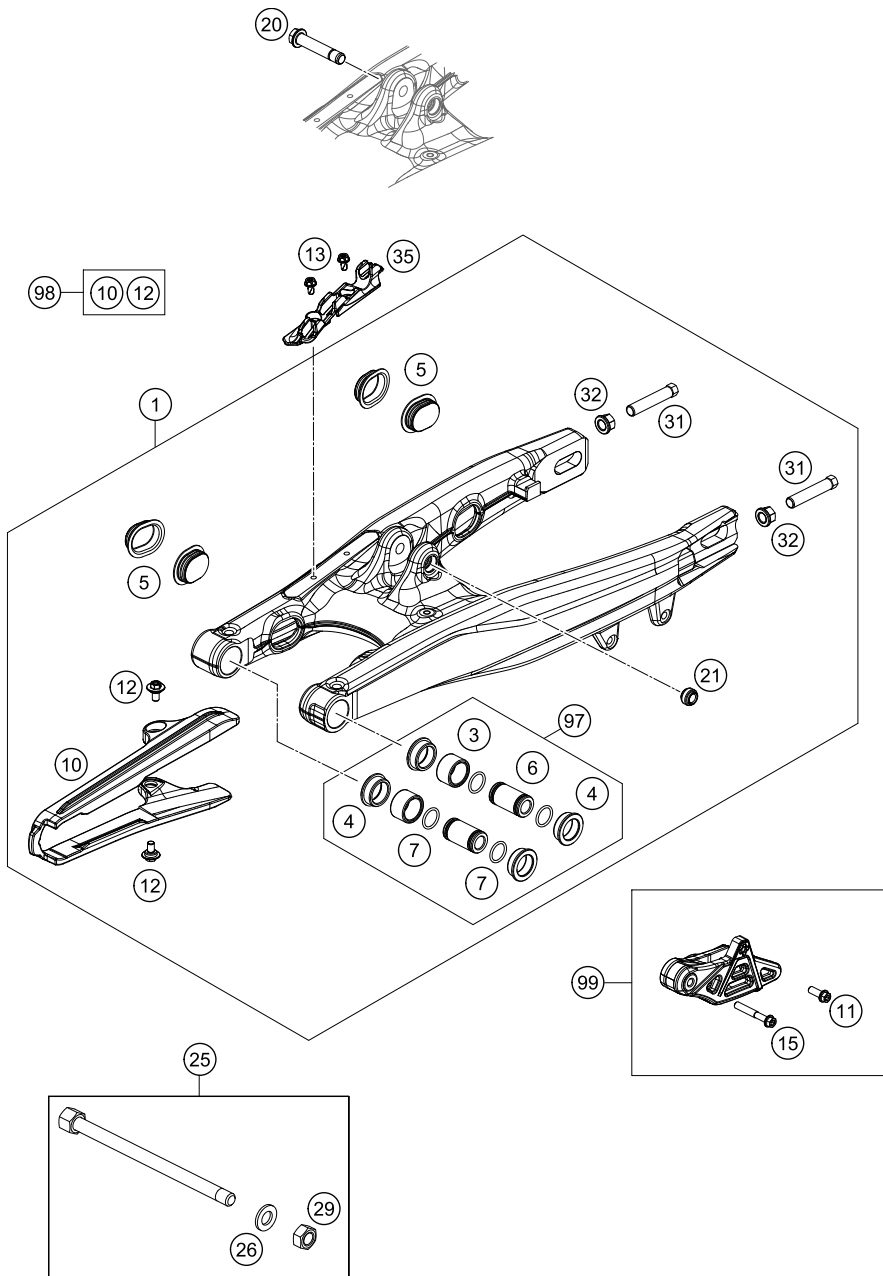

164630410

52114

* NEW PART

X ON DEMAND

CHASSIS 7

POS	PARTNUMBER	PARTNAME	PIECE
1	36120846S2	Shock housing cpl.	1
2	R12012	Ball joint bearing kit top 12mm	2
3	46180009	Distance bush 10x15/18/24,5x9,5	4
4	50181101S39	Compression cpl.	1
5	46810893	O-ring 5,28x1,78 NBR70 black	1
6	36120151S	PLUG SCREW M5X6 CPL.	1
7	46811208	Rubber cap do not open 22x5,5 NBR	1
8	36120071	Piston 10,5x35,6x13,65 3,5/5,5	1
9	36120787S	Sealholder 36x26,6 cpl.	1
10	36120799	Rubber pad 13,9x38x43 black	1
11	36120418S	ADJUSTING NUT CPL.	1
12	50180217	O-ring 27x1,5 Viton70 green ISO 3601-3S	1
13	93010225S	SHOCK SPRING 40N/MM - 210MM	1
13	93010224S	SHOCK SPRING 35N/MM - 210MM	x
13	93010226S	SHOCK SPRING 45N/MM - 210MM	x
14	36120386	Spring retainer 27x57x2	1
15	36120781S18	Bottom part cpl.	1
16	52000222	Sticker XACT 65SX	1
17	36120040	Pistonring 33x35x8	1
98	50180751S1	SHOCK ABSORBER FLUID 5 LT	1
99	R308	REPAIR-KIT	1

204630430

51897

* NEW PART X ON DEMAND

POS	PARTNUMBER	PARTNAME	PIECE
1	46304030044	SWING ARM CPL. 65 SX 2016	1
3	54603097000	NEEDLE BUSH HK 2016	2
4	46004030070	SPACER BUSHING 20X26X30X9,7	4
5	77204041000	CLOSING COVER	4
6	46004030071	BUSHING BOX 12X20X36,5	2
7	0770160021	O-RING 16,00X2,00 VITON	4
10	46304066000	CHAIN SLID. GUARD	1
11	0025060166	HH collar screw M6x16 TX30	1
12	83008000012	special screw M6x12x3	2
13	0009050106	EJOT SPIRAL SCREW SF M5X10-K	2
15	0025060406	HH collar screw M6x40 TX30	1
20	77204089000	HH COLLAR SCREW M10X52 SW13	1
21	69004095000	ADAPTOR NUT M10	1
25	46204037033	SWINGARM BOLT CPL. 201MM	1
26	0125120003	FLAT WASHER DIN0125-A13	1
29	0934120103	Nut M12x1 h10 WAF19 DIN 934	1
31	50203030090	HH SCREW M8X40 WS=10	2
32	46030045000	flanged nut M8 WS10	2
35	47113047000	BRAKE HOSE GUIDE	1
97	45204230010	SWINGARM REP. KIT 50/65 SX	1
98	46304066010	CHAIN GUARD KIT 2016	1
99	46307066010	CHAIN GUIDE KIT REAR 2016	1