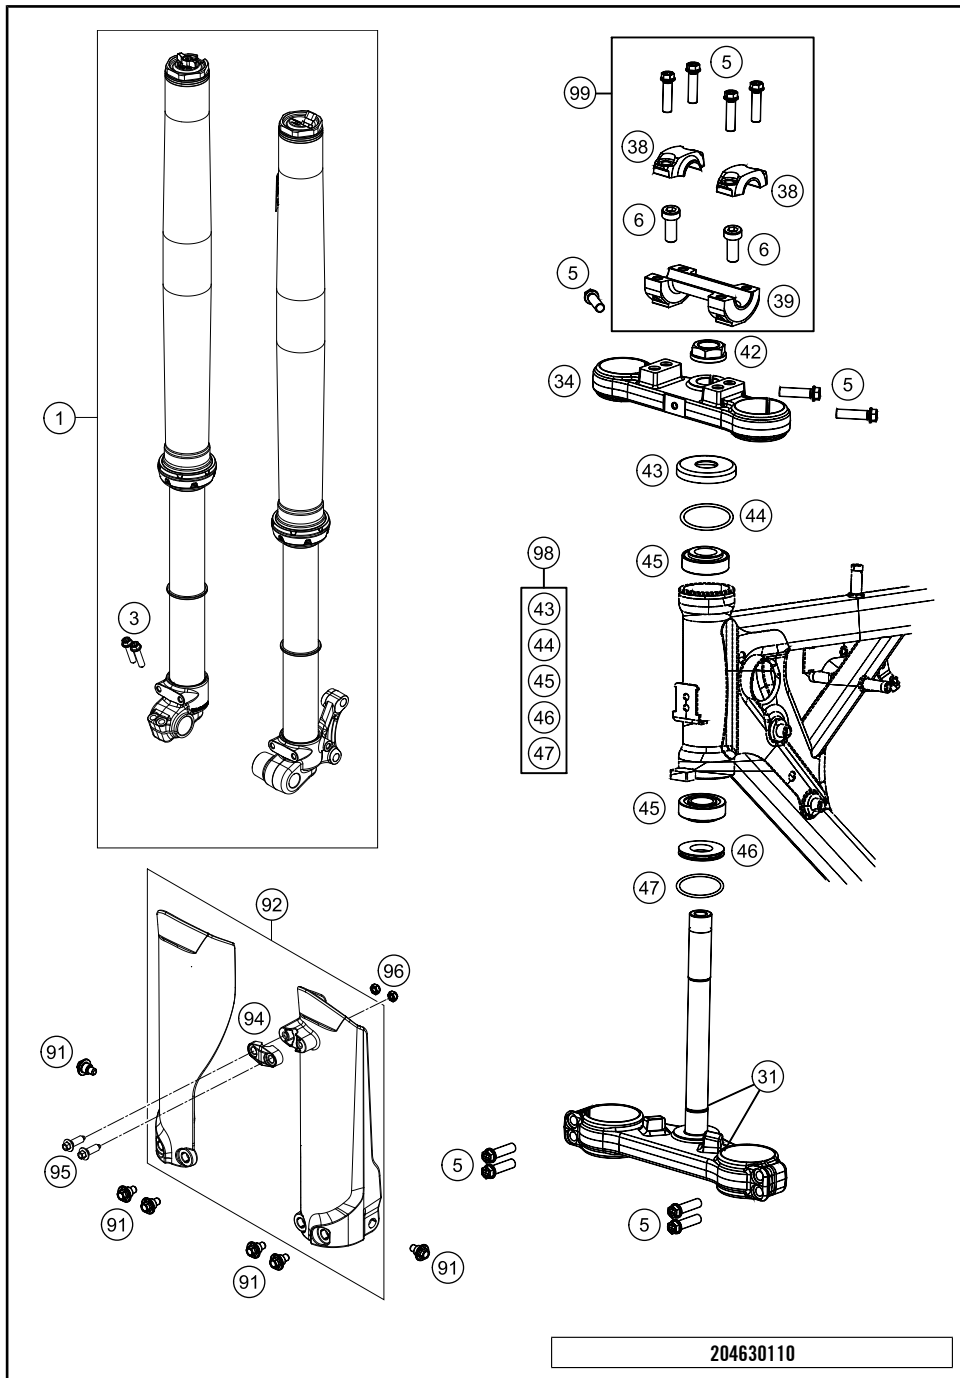

POS	PARTNUMBER	PARTNAME	PIECE
1	07186T0301	Fork 65 SX/TC 20	1
3	00250610	HH collar screw M6x25	2
5	0025080306	HH collar screw M8x30	11
6	0032100256S	AH-COLLAR SCREW M10X25 ISA45	2
31	46201032022	BOT.FORK PLATE CPL.	1
34	45201034022	TOP TRIPLE CLAMP	1
38	50301038000	HANDLEBAR CLAMP D=22MM 2001	2
39	45201039000	HANDLEBAR SUPPORT 50SX D=22MM	1
42	59030029000	HH NUT M20X1,5 WS=27 RIGHT	1
43	49001086000	COVERING CAP	1
44	0770049025	O-RING 49,00X2,50 NBR	1
45	49001081000	TAPERED ROLLER BEARING 32004X	2
46	46001086000	PROTECTION RING 20,1X39X5	1
47	0770360030	O-RING 36,00X3,00 NBR	1
91	59001092050	SPECIAL SCREW M6X12,5 WS=8	6
92	46301094000ABA	Fork protection kit 50 65 20	1
94	46301085000AB	Clamp brake hose	1
95	0017060206	SCREW F. PLASTIC K60X20AL SW6	2
96	0985050003	SELF LOCKING NUT DIN0985-M 5	2
98	00050000931	STEERING HEAD REP. KIT MINI	x
99	00050000925	HANDLEBAR SUPPORT KIT 50SX '12	1

204630110

52055

* NEW PART

X ON DEMAND

POS	PARTNUMBER	PARTNAME	PIECE
1	35480455S4	AXLE CLAMP KTM 65SX R/S. CPL.	1
2	35480466S3	AXLE CLAMP KTM 65SX L/S CPL.	1
3	35480564	Fork outer tube 36x465 dt44 db48	2
4	95010044S	SPRING 2,8N/MM D3,6 SET	1
4	95010057S	SPRING 3,0 N/MM SET	x
5	35480497	Washer 22x30x2,5	3
6	35480591S	screw cap M38x1,5 air cpl.	1
7	35480592S	Screw cover M38x1,5 cmpl.	1
8	46180581	O-ring 35x1,5 NBR70 yellow	2
9	48601494S	VALVE M8X1 INCL. SCREW CAP	1
11	RP10021	Adjuster kit screw cap	1
12	35480546S3	Piston rod cmpl. right	1
13	35480546S4	Piston rod cmpl. left	1
14	52000271	Sticker warning 40x40	1
15	52000227SET	Sticker set XACT AER 142x171	1
16	35480583	Stroke indicator d35 red	2
17	35480581	Fork Protection ring 48.1mm	2
18	0025060256	HH collar screw M6x25 TX30	2
94	48601166S1	FORK OIL SAE4 5L	x
95	T14034	Fuchs grease IPR (250g)	x
96	00062010053	spezial grease AER Fork 50g	x
97	RP10006	BUSHING KIT 35MM	x
98	RP10027	gasket kit 35mm black	x
99	RP10008	REPAIR KIT 50+65SX AIR 2017	x