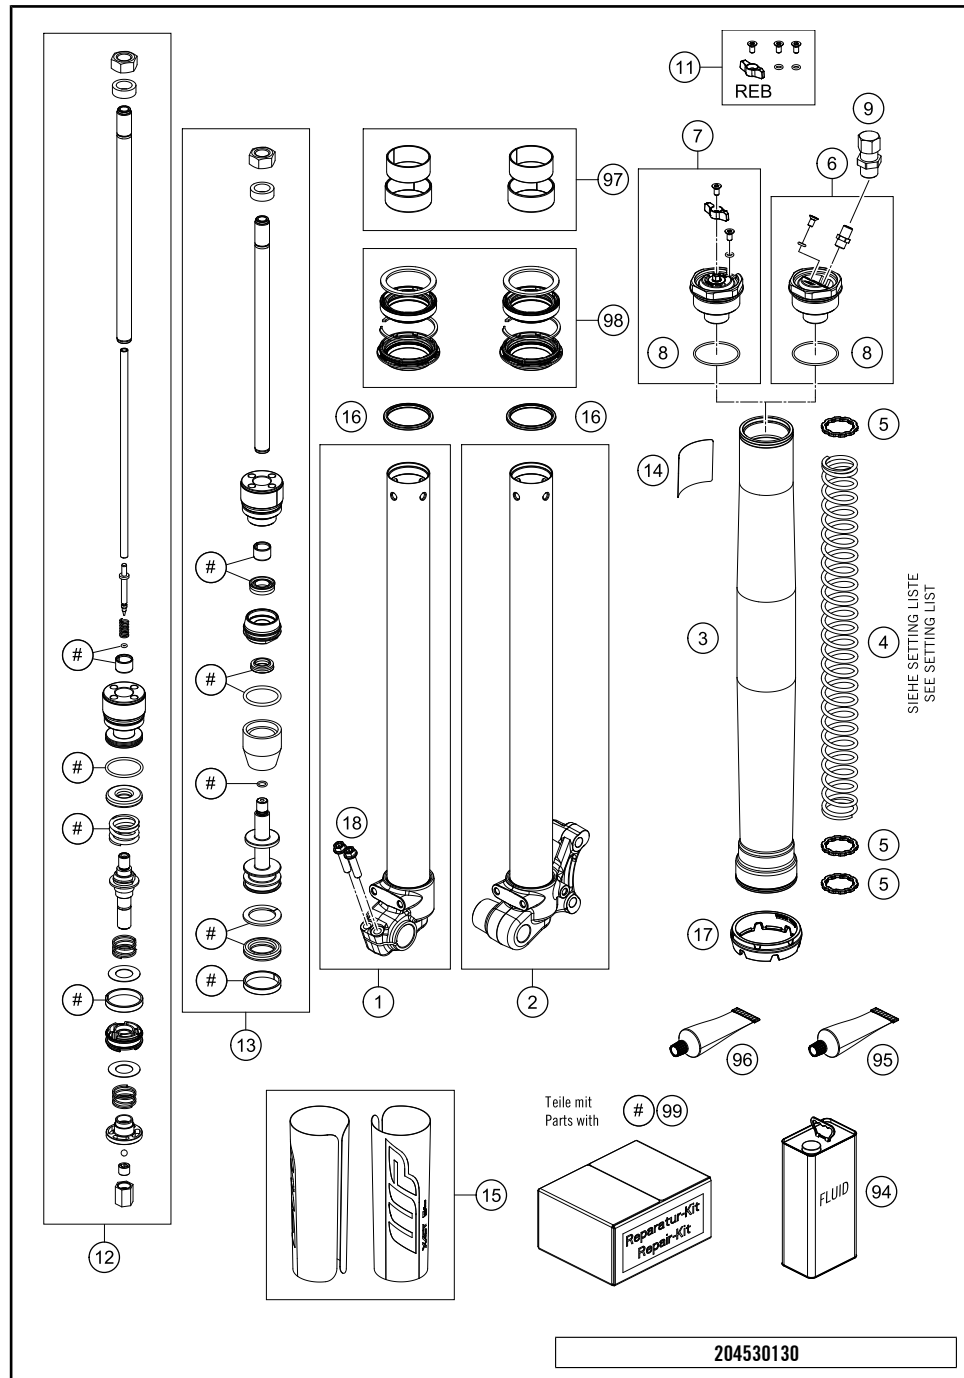

POS	PARTNUMBER	PARTNAME	PIECE
1	07186T0301	Fork 65 SX/TC 20	1
3	00250610	HH collar screw M6x25	2
5	0025080306	HH collar screw M8x30	11
6	0032100256S	AH-COLLAR SCREW M10X25 ISA45	2
31	46201032022	BOT.FORK PLATE CPL.	1
34	45201034022	TOP TRIPLE CLAMP	1
38	50301038000	HANDLEBAR CLAMP D=22MM 2001	2
39	45201039000	HANDLEBAR SUPPORT 50SX D=22MM	1
42	59030029000	HH NUT M20X1,5 WS=27 RIGHT	1
43	49001086000	COVERING CAP	1
44	0770049025	O-RING 49,00X2,50 NBR	1
45	49001081000	TAPERED ROLLER BEARING 32004X	2
46	46001086000	PROTECTION RING 20,1X39X5	1
47	0770360030	O-RING 36,00X3,00 NBR	1
91	59001092050	SPECIAL SCREW M6X12,5 WS=8	6
92	46301094000ABA	Fork protection kit 50 65 20	1
94	46301085000AB	Clamp brake hose	1
95	0017060206	SCREW F. PLASTIC K60X20AL SW6	2
96	0985050003	SELF LOCKING NUT DIN0985-M 5	2
98	00050000931	STEERING HEAD REP. KIT MINI	x
99	00050000925	HANDLEBAR SUPPORT KIT 50SX '12	1

204630110

52055

* NEW PART

X ON DEMAND

POS	PARTNUMBER	PARTNAME	PIECE
1	35480455S4	AXLE CLAMP KTM 65SX R/S. CPL.	1
2	35480466S3	AXLE CLAMP KTM 65SX L/S CPL.	1
3	35480564	Fork outer tube 36x465 dt44 db48	2
4	95010044S	SPRING 2,8N/MM D3,6 SET	1
4	95010057S	SPRING 3,0 N/MM SET	x
5	35480497	Washer 22x30x2,5	3
6	35480591S	screw cap M38x1,5 air cpl.	1
7	35480592S	Screw cover M38x1,5 cmpl.	1
8	46180581	O-ring 35x1,5 NBR70 yellow	2
9	48601494S	VALVE M8X1 INCL. SCREW CAP	1
11	RP10021	Adjuster kit screw cap	1
12	35480546S3	Piston rod cmpl. right	1
13	35480546S4	Piston rod cmpl. left	1
14	52000271	Sticker warning 40x40	1
15	52000227SET	Sticker set XACT AER 142x171	1
16	35480583	Stroke indicator d35 red	2
17	35480581	Fork Protection ring 48.1mm	2
18	0025060256	HH collar screw M6x25 TX30	2
94	48601166S1	FORK OIL SAE4 5L	x
95	T14034	Fuchs grease IPR (250g)	x
96	00062010053	spezial grease AER Fork 50g	x
97	RP10006	BUSHING KIT 35MM	x
98	RP10027	gasket kit 35mm black	x
99	RP10008	REPAIR KIT 50+65SX AIR 2017	x