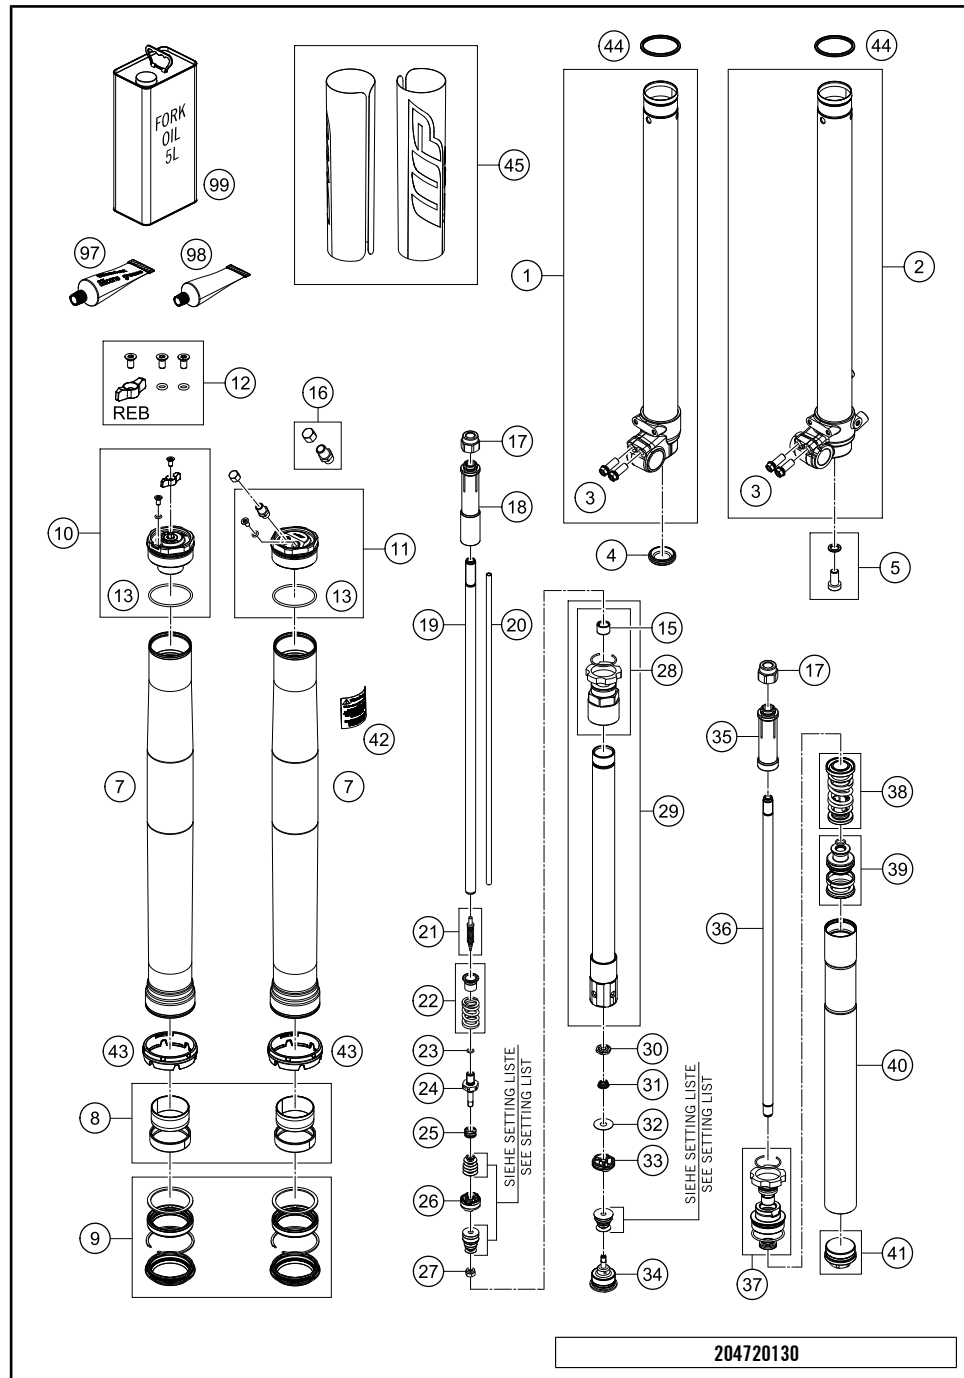

* NEW PART

X ON DEMAND

POS	PARTNUMBER	PARTNAME	PIECE
1	43570818S1	Axle clamp right + tube 85SX cpl.	1
2	43570817S1	Axle clamp left + tube 85SX cpl.	1
3	0025080206	HH collar screw M8x20	4
4	48600141	Rubber cap 35x10 NBR80	1
5	00501020S1	AH SCREW M10X20 SET	1
7	43570935	Fork outer tube 44x510 dt49 db 53 natur	2
8	R14042	GUIDE BUSHING SET	1
9	R513	GASKET SET	1
10	43570928S	Schraubdeckel M46x1,5 kpl.	1
11	43570927S	screw cap M46x1,5 Luft cpl.	1
12	RP10021	Adjuster kit screw cap	1
13	43570023	O-ring 41x2 NBR70 siliconized yellow	2
15	48600430	Guide bushing 12x14x10	1
16	48601494S	VALVE M8X1 INCL. SCREW CAP	1
17	43570859	Lock nut M12x1 h20 WAF22	2
18	43570856	Stop 12,2x25x115	1
19	48601811	Piston rod 12x477,5	1
20	43570929	adjustment tube 6x445,1	1
21	48600277S	Needle 4,5x43,6 cpl.	1
22	48600578S	Spring (13,9) 37-32 rebound cpl.	1
23	48600299	O-ring 6x1,2 NBR70	1
24	48600576	Tap 6x46 rebound	1
25	35480377	Spring (11,7) 1,5-8 valve	1
26	48602002S	Midvalve piston assembly d23	1
27	40540486	Nut M6x0,5 h6,5 WAF10 rebound	1
28	43570936S	Screwsleeve M27x0,8 cpl.	1
29	48600870S7	Cartridge tube cpl.	1
30	48600163	Nut valve M6x0,5 h6,5 WAF17	1
31	48600202	Spring (8,5) 16,5 valve	1
32	48600061	Shim 8x24x0,40	1
33	48601934S	Piston 6x27,3x9 compression cpl.	1
34	48600586S	Tap compression cpl.	1
35	43570819	Stop 12,2x25x78,5	1
36	48601501	Piston rod 12x430	1
37	48601452S1	Screw sleeve M35,5x0,8	1
38	48601820S1	Spring (22) 60-30 rebound cpl.	1
39	43570844S	Piston 3x34x31,5 mainpiston Freude cpl.	1
40	48601571S2	Tube incl. mounting 410mm air	1