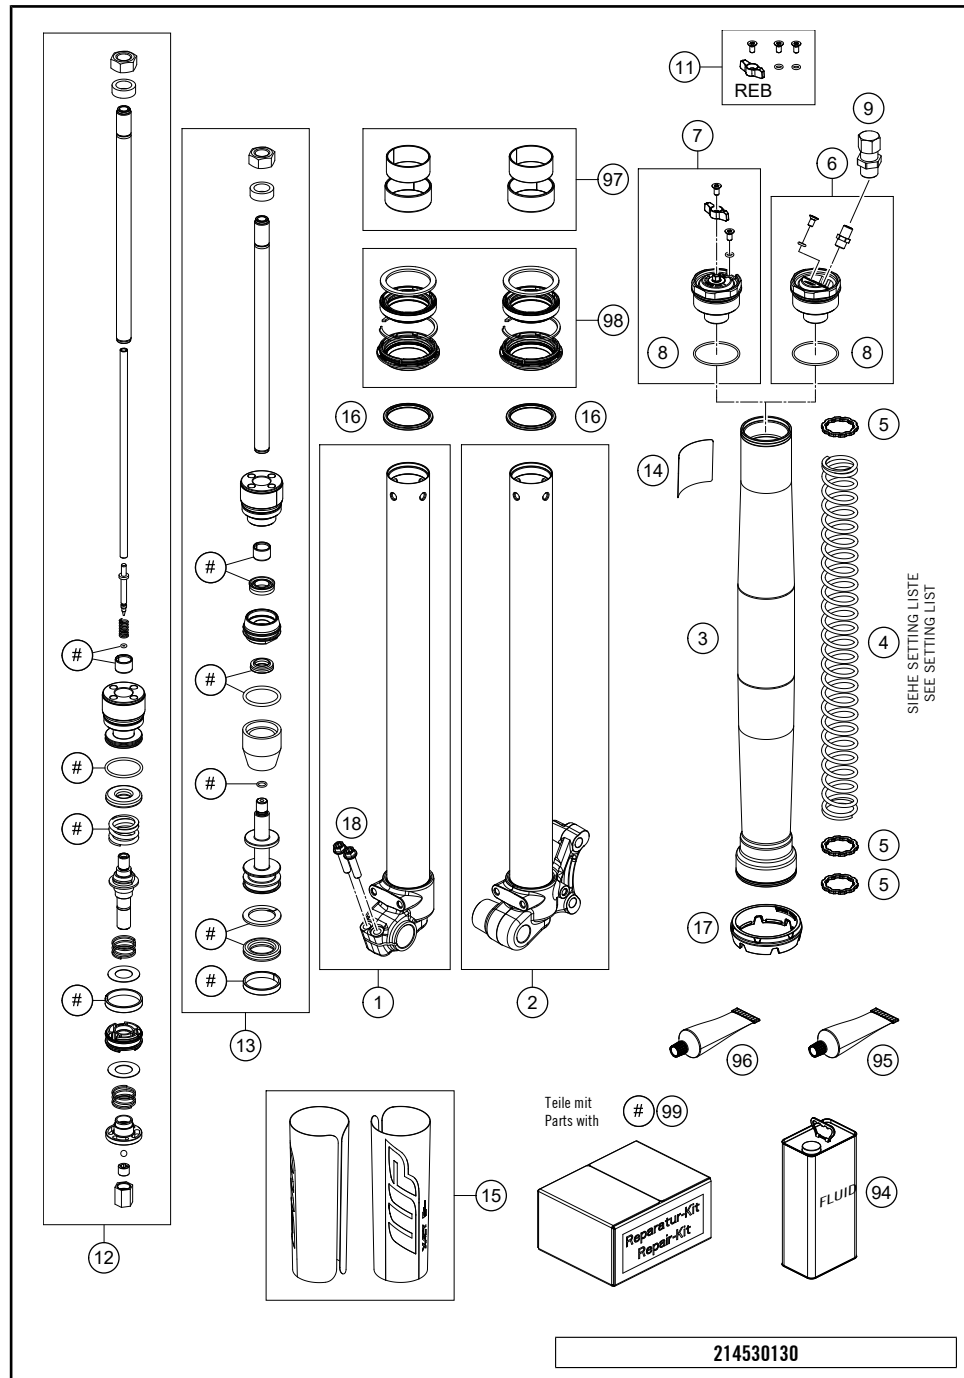

214530110

54300

* NEW PART X ON DEMAND

POS	PARTNUMBER	PARTNAME	PIECE
1	35480455S3	AXLE CLAMP R/S CPL. W. TUBE	1
2	35480456S2	AXLE CLAMP L/S CPL. W. TUBE	1
3	35480585	Fork outer tube 36x425 dt42 db47	2
4	95010055S	SPRING 1,8 N/MM SET	x
4	95010051S	SPRING 2.0N/MM SET D=3.1MM	1
4	95010052S	SPRING 2,2 N/MM SET	x
5	35480497	Washer 22x30x2,5	x
6	35480599S	Screw cap M38x1,5 air d42 cpl.	1
7	35480600S	Screw cap M38x1,5 d42 cpl.	1
8	46180581	O-ring 35x1,5 NBR70 yellow	2
9	48601494S	VALVE M8X1 INCL. SCREW CAP	1
11	RP10021	Adjuster kit screw cap	1
12	35480551S6	pistonrod cpl. Right	1
13	35480551S7	pistonrod cpl. Left	1
14	52000271	Sticker warning 40x40	1
15	52000223SET	Sticker set XACT AER 140x141	1
16	35480583	Stroke indicator d35 red	2
17	35480623	Fork protection ring 48,4mm	2
18	0025060256	HH collar screw M6x25 TX30	2
94	48601166S1	Fork Fluid Viscosity 4.0 5Lx4	x
95	T14034	Fuchs grease IPR (250g)	x
96	00062010053	spezial grease AER Fork 50g	x
97	RP10006	BUSHING KIT 35MM	x
98	RP10027	gasket kit 35mm black	x
99	RP10008	REPAIR KIT 50+65SX AIR 2017	x

SIEHE SETTING LIST
SEE SETTING LIST

* NEW PART X ON DEMAND

POS	PARTNUMBER	PARTNAME	PIECE
1	45402001000	handlebar mini	1
2	45302091000	Throttle cable, cpl. 50SX/TC	1
3	51702010044	Housing throttle twist grip cpl.	1
4	45402021100	Grip set	1
5	0025060206	HH collar screw M6x20 TX30	2
6	50311089200	SHORT CIRCUIT BUTTON 02	1
7	45011089044	S.CIRCUIT BUTTON W. RIP CORD	x
8	44011076140	CABLE TIE 140/2,5MM BLACK	x
8	44011076200	CABLE TIE 200/3,6MM BLACK	x
9	45402002044	handlebar pad cpl.	1