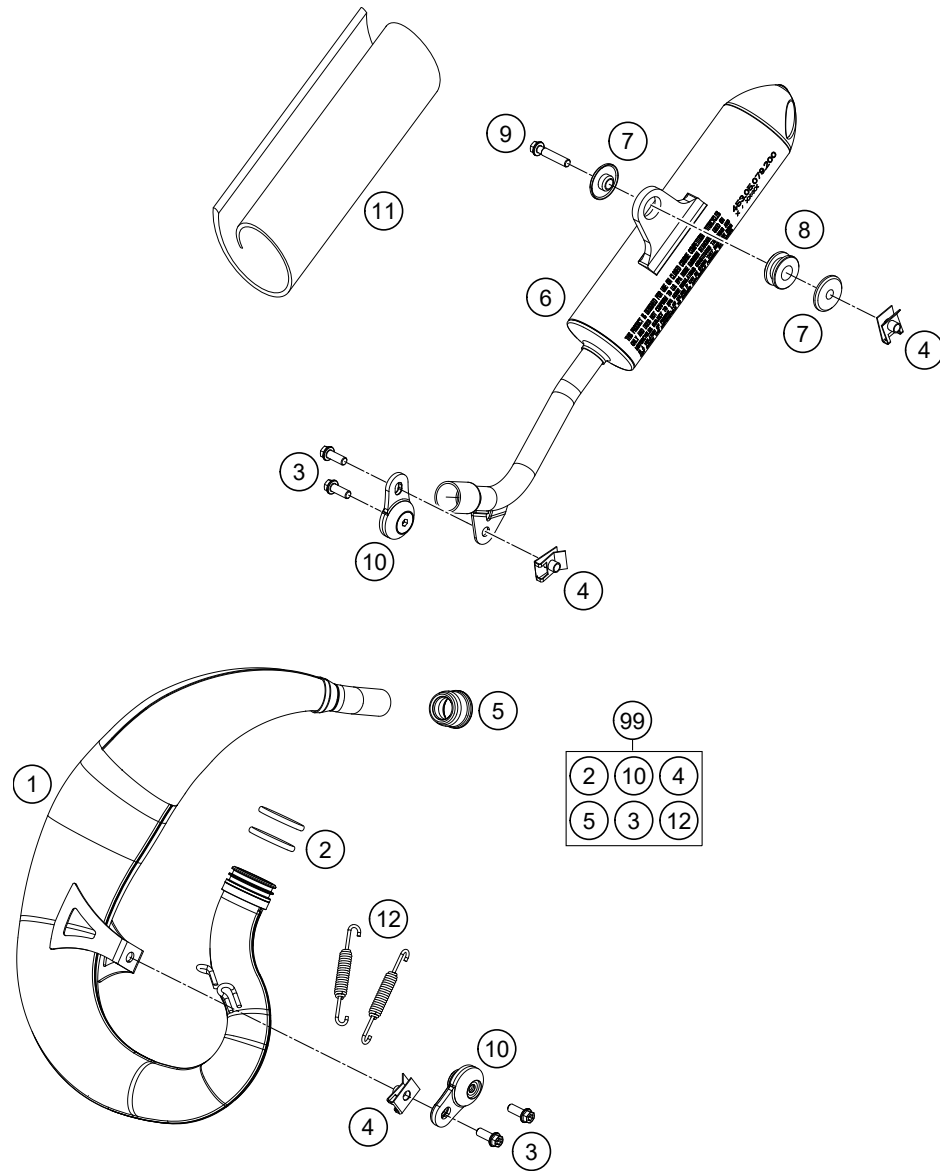

POS	PARTNUMBER	PARTNAME	PIECE
1	45305007000	EXHAUST PIPE	1
2	0770300030	O-RING 30X3 VITON	2
3	0025060166	HH collar screw M6x16 TX30	4
4	54603048100	clip nut M6	3
5	45105057000	EXHAUST RUBBER MINI 2002	1
6	45305079200	Muffler 50 SX	1
7	54605069000	BUSHING 7,5X12X28X7,8 '96	2
8	77205068000	DAMP. COMPON. BLACK	1
9	0025060306	HH collar screw M6x30 TX30	1
10	50305012000	SWINGELEMENT FOR EXHAUST PIPE	2
11	45305079285	Insulation Material	1
12	50305016000	TEN.SPRING L=62MM EY.MOVEABLE	2
99	00050000813	EXHAUST HARDWARE KIT MINI	1

204530510

52209

* NEW PART

X ON DEMAND