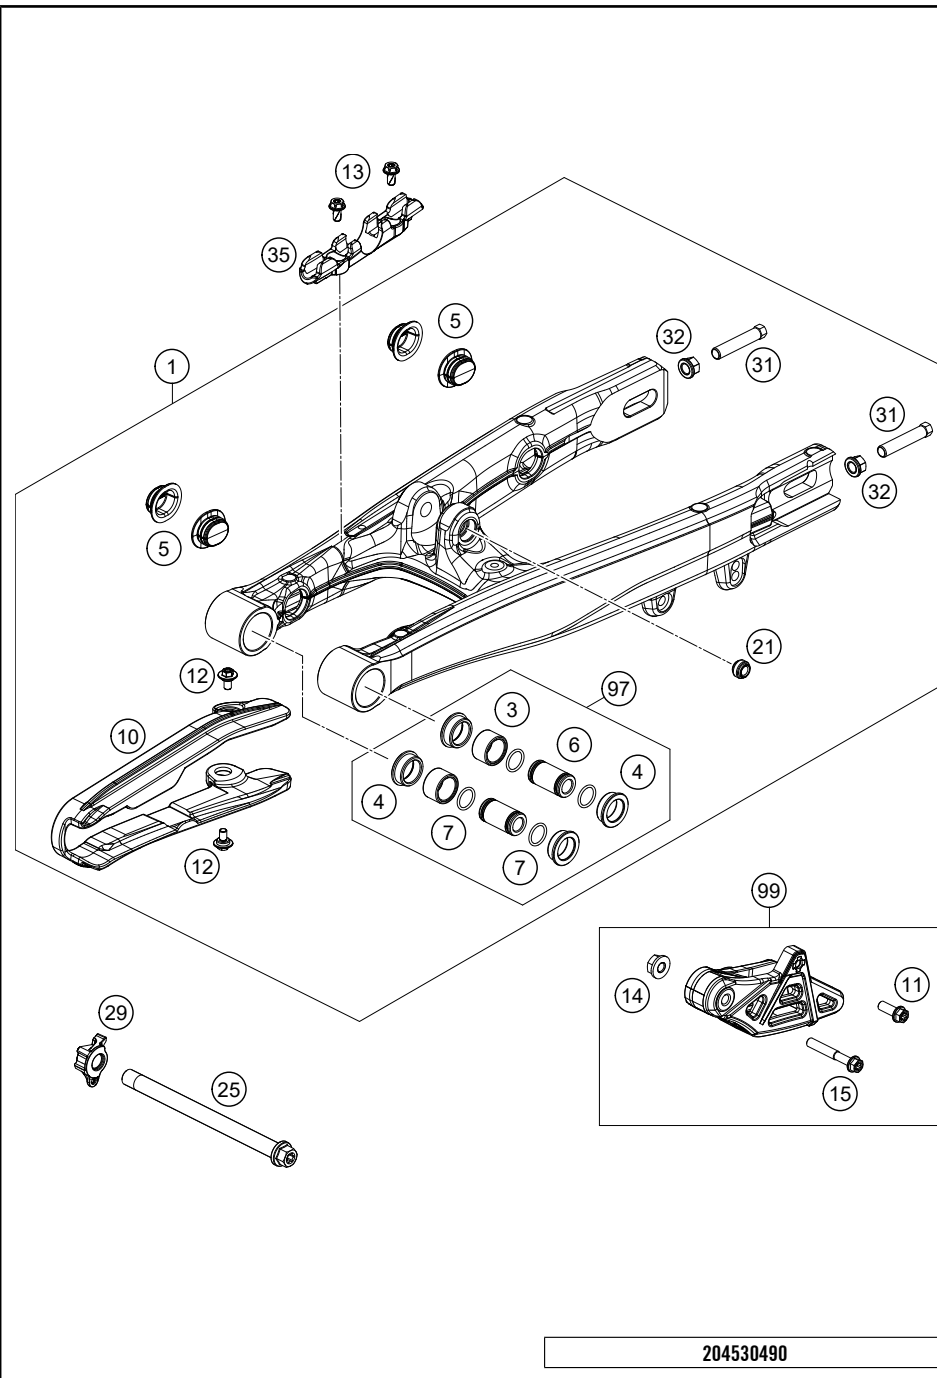

204530410

54313

* NEW PART

X ON DEMAND

POS	PARTNUMBER	PARTNAME	PIECE
1	36120781S17	bottom part cpl.	1
2	52000263	sticker XACT 90x40	1
3	46180009	Distance bush 10x15/18/24,5x9,5	4
4	36120386	Spring retainer 27x57x2	1
5	93010227	Spring (47) 25-130,0 shock white	x
5	93010218S	SHOCK SPRING 30N/MM - 130MM WH	1
5	93010217S	SHOCK SPRING 35N/MM - 130MM WH	x
5	93010219S	SHOCK SPRING 40N/MM - 130MM WH	x
6	50181101S38	compression cpl.	1
7	36120418S	ADJUSTING NUT CPL.	1
8	36120858S2	Top part cpl.	1
9	50180095	HS cylinder-head screw R1/8 I8	1
10	50180217	O-ring 27x1,5 Viton70 green ISO 3601-3S	1
11	46811208	Rubber cap do not open 22x5,5 NBR	1
12	36120151S	PLUG SCREW M5X6 CPL.	1
13	46810893	O-ring 5,28x1,78 NBR70 black	1
97	R12012	Ball joint bearing kit top 12mm	2
98	RP10003	REP. KIT MONOSHOCK MINI 17	1
99	50180751S1	SHOCK ABSORBER FLUID 5 LT	1

54134 * NEW PART X ON DEMAND

POS	PARTNUMBER	PARTNAME	PIECE
1	45404030044	Schwing arm cpl	1
3	54603097000	NEEDLE BUSH HK 2016	2
4	46004030070	SPACER BUSHING 20X26X30X9,7	4
5	45404041000	Locking cap, swingarm	4
6	46004030071	BUSHING BOX 12X20X36,5	2
7	0770160021	O-RING 16,00X2,00 VITON	4
10	45404066000	Chain sliding protection	1
11	0025060166	HH collar screw M6x16 TX30	1
12	83008000012	special screw M6x12x3	2
13	0009050106	EJOT SPIRAL SCREW SF M5X10-K	2
14	56509064100	SELF LOCKING NUT M6 10.9	1
15	0025060406	HH collar screw M6x40 TX30	1
21	69004095000	ADAPTOR NUT M10	1
25	45404037000	Swingarm pivot	1
29	45404038000	Nut with anti-rotation lock	1
31	50203030090	HH SCREW M8X40 WS=10	2
32	46030045000	flanged nut M8 WS10	2
35	45413047000	Brake line guide	1
97	45204230010	SWINGARM REP. KIT 50/65 SX	1
99	46307066010	CHAIN GUIDE KIT REAR 2016	1