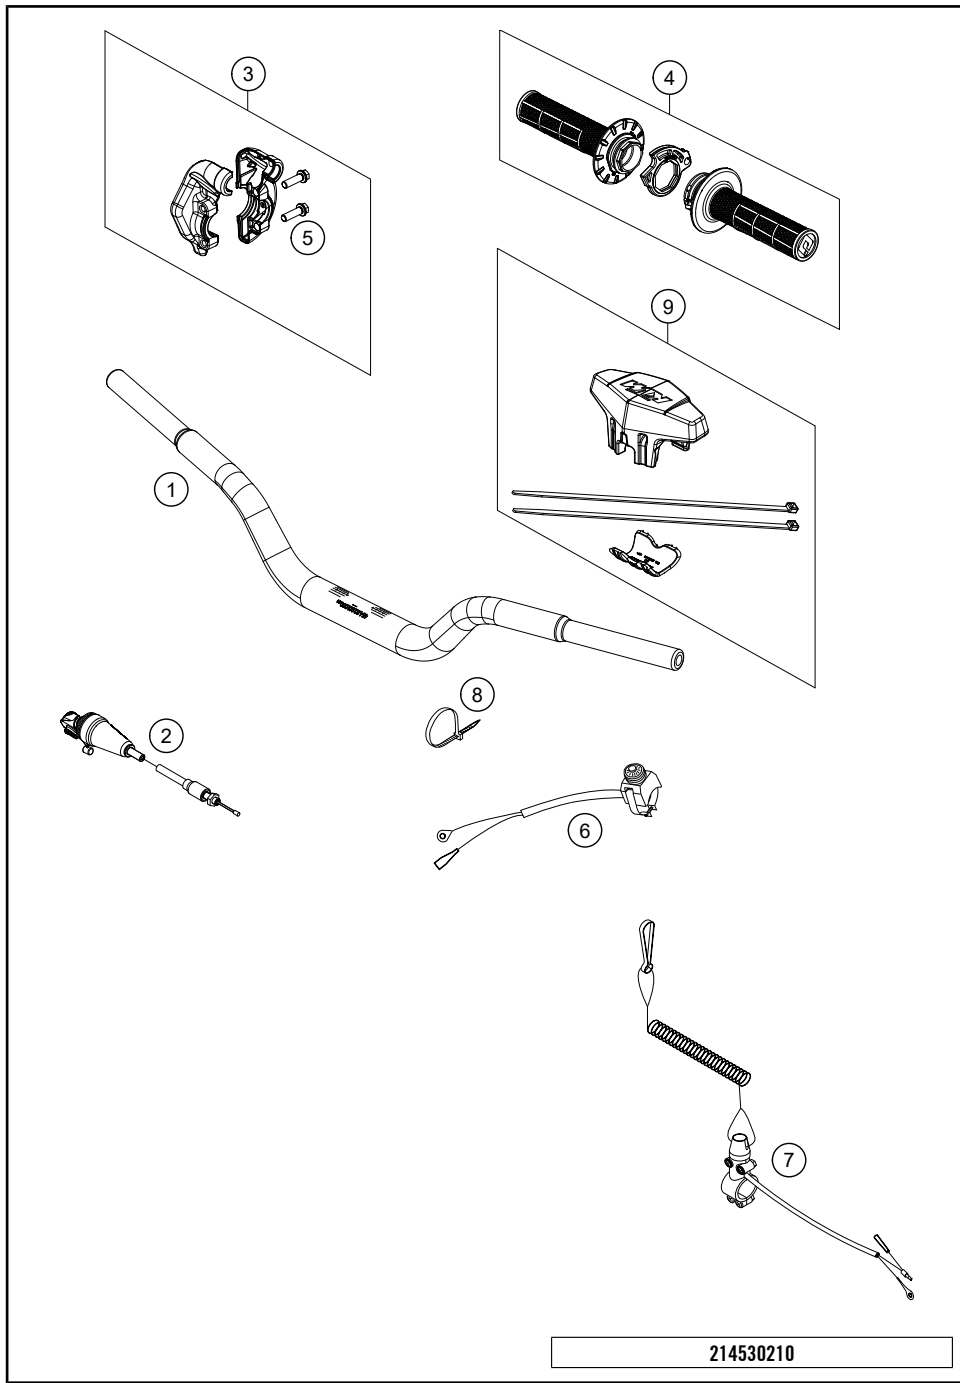

214530110

54300

* NEW PART X ON DEMAND

POS	PARTNUMBER	PARTNAME	PIECE
1	35480455S3	AXLE CLAMP R/S CPL. W. TUBE	1
2	35480456S2	AXLE CLAMP L/S CPL. W. TUBE	1
3	35480585	Fork outer tube 36x425 dt42 db47	2
4	95010055S	SPRING 1,8 N/MM SET	x
4	95010051S	SPRING 2.0N/MM SET D=3.1MM	1
4	95010052S	SPRING 2,2 N/MM SET	x
5	35480497	Washer 22x30x2,5	x
6	35480599S	Screw cap M38x1,5 air d42 cpl.	1
7	35480600S	Screw cap M38x1,5 d42 cpl.	1
8	46180581	O-ring 35x1,5 NBR70 yellow	2
9	48601494S	VALVE M8X1 INCL. SCREW CAP	1
11	RP10021	Adjuster kit screw cap	1
12	35480551S6	pistonrod cpl. Right	1
13	35480551S7	pistonrod cpl. Left	1
14	52000271	Sticker warning 40x40	1
15	52000223SET	Sticker set XACT AER 140x141	1
16	35480583	Stroke indicator d35 red	2
17	35480623	Fork protection ring 48,4mm	2
18	0025060256	HH collar screw M6x25 TX30	2
94	48601166S1	Fork Fluid Viscosity 4.0 5Lx4	x
95	T14034	Fuchs grease IPR (250g)	x
96	00062010053	spezial grease AER Fork 50g	x
97	RP10006	BUSHING KIT 35MM	x
98	RP10027	gasket kit 35mm black	x
99	RP10008	REPAIR KIT 50+65SX AIR 2017	x

SIEHE SETTING LIST
SEE SETTING LIST

* NEW PART X ON DEMAND

POS	PARTNUMBER	PARTNAME	PIECE
1	45402001000	handlebar mini	1
2	45302091000	Throttle cable, cpl. 50SX/TC	1
3	51702010044	Housing throttle twist grip cpl.	1
4	45402021100	Grip set	1
5	0025060206	HH collar screw M6x20 TX30	2
6	50311089200	SHORT CIRCUIT BUTTON 02	1
7	45011089044	S.CIRCUIT BUTTON W. RIP CORD	x
8	44011076140	CABLE TIE 140/2,5MM BLACK	x
8	44011076200	CABLE TIE 200/3,6MM BLACK	x
9	45402002044	handlebar pad cpl.	1