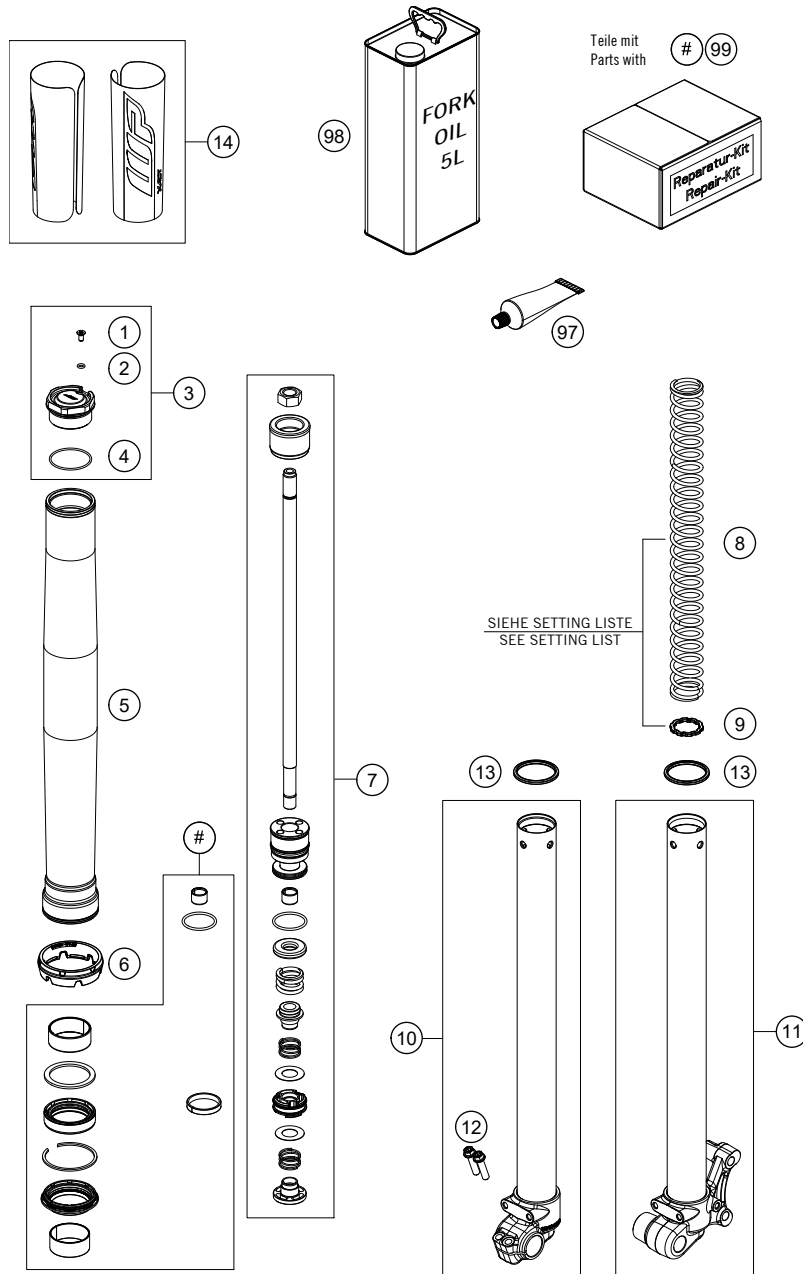

FRONT FORK, TRIPLE CLAMP

50 SX MINI 2021 EU 2021

POS	PARTNUMBER	PARTNAME	PIECE
1	07181U0101	Fork 50 SX/TC Mini 21	1
3	0025080256	HH collar screw M8x25	4
5	0025080306	HH collar screw M8x30	7
6	0032100356S	AH-COLLAR SCREW M10X35 ISA45	2
31	45301032122	Triple clamp bottom compl.	1
34	45301034022	Top triple clamp	1
38	77201038000	HANDLEBAR CLAMP 28MM	2
39	59401039037	HANDLEB.SUPP. D=28MM H=37MM 05	2
42	59030029000	HH NUT M20X1,5 WS=27 RIGHT	1
43	49001086000	COVERING CAP	1
44	0770049025	O-RING 49,00X2,50 NBR	1
45	49001081000	TAPERED ROLLER BEARING 32004X	2
46	46001086000	PROTECTION RING 20,1X39X5	1
47	0770360030	O-RING 36,00X3,00 NBR	1
91	59001092050	SPECIAL SCREW M6X12,5 WS=8	6
92	46301094000C1A	Fork Protection kit 50/65 SX 2021 with Decal	1
94	46301085000C1	Clamp for brake hose	1
95	0017060206	SCREW F. PLASTIC K60X20AL SW6	2
96	0985050003	SELF LOCKING NUT DIN0985-M 5	2
98	00050000931	STEERING HEAD REP. KIT MINI	x
99	00050000925	HANDLEBAR SUPPORT KIT 50SX '12	1

54337 * NEW PART X ON DEMAND

POS	PARTNUMBER	PARTNAME	PIECE
1	00700007	ISA countersunk head screw M4x8 acc draw	2
2	50180222	O-ring 4x1,5 NBR70	2
3	35480602S	Screw cap M38x1,5 cpl.	2
4	46180581	O-ring 35x1,5 NBR70 yellow	2
5	35480585	Fork outer tube 36x425 dt42 db47	2
6	35480623	Fork protection ring 48,4mm	2
7	35480495S1	PISTON ROD 50SX MINI CPL.	2
8	95010055S	SPRING 1,8 N/MM SET	x
8	95010051S	SPRING 2.0N/MM SET D=3.1MM	1
8	95010052S	SPRING 2,2 N/MM SET	x
9	35480497	Washer 22x30x2,5	x
10	35480455S3	AXLE CLAMP R/S CPL. W. TUBE	1
11	35480456S1	AXLE CLAMP L/S CPL. W. TUBE	1
12	0025060256	HH collar screw M6x25 TX30	2
13	35480583	Stroke indicator d35 red	2
14	52000220SET	Sticker set XACT 140x141	1
97	T14034	Fuchs grease IPR (250g)	x
98	48601166S1	Fork Fluid Viscosity 4.0 5Lx4	x
99	RP10028	Repair kit 35mm black 50SX/TC Mini	x