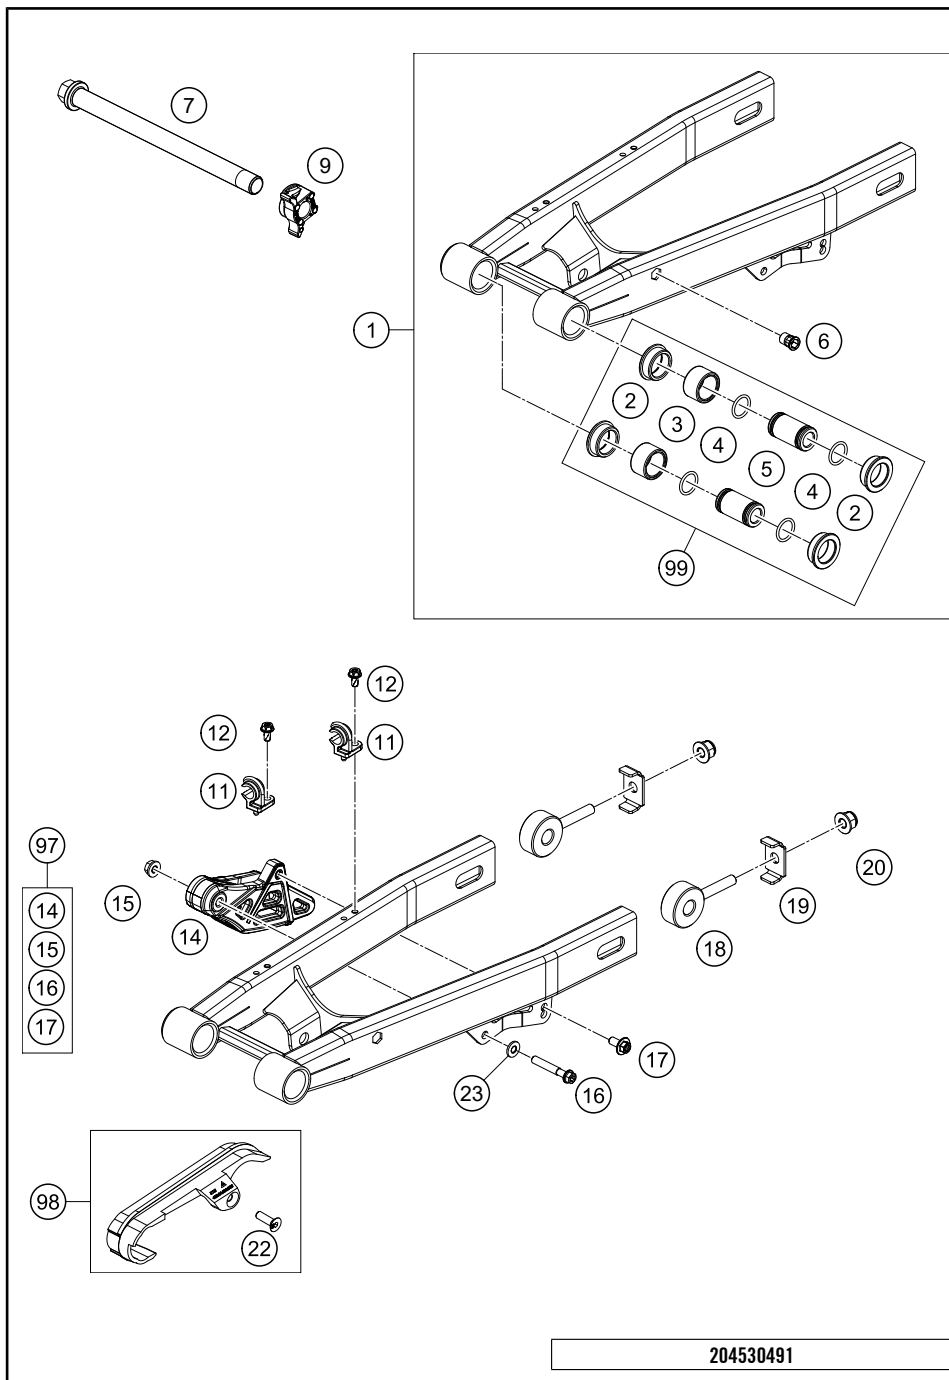

174530411

52279

* NEW PART

X ON DEMAND

POS	PARTNUMBER	PARTNAME	PIECE
1	36120861S1	MONOSHOCK UPPER PART CPL.WHITE	1
2	36120781S19	footpart cpl.	1
3	R12012	Ball joint bearing kit top 12mm	2
4	46180008	Distance bush 10x15/18/24,5x8,5	2
5	46180010	Distance bush 10x15/18/24,5x10,5	2
6	46180522S1	TAP ADJ. REBOUND	1
7	52000009	Sticker top 14x22	1
8	52000012	Sticker warning 27x55	1
9	40540015	Round-wire snap ring 38x1,5	1
10	36120151S	PLUG SCREW M5X6 CPL.	1
11	36120418S	ADJUSTING NUT CPL.	1
12	93010221S	SHOCK SPRING 65N/MM - 120MM	x
12	93010222S	SHOCK SPRING L= 120 75 N/MM WHITE	1
12	93010223S	SHOCK SPRING 85N/MM - 120MM	x
13	36120461	Spring retainer 27x53x3	1
14	R310	MONOSHOCK PISTON SET SX MINI	1
15	R311	MONOSHOCK REP. KIT SX MINI	1
16	50180751S1	SHOCK ABSORBER FLUID 5 LT	1
17	46810893	O-ring 5,28x1,78 NBR70 black	1

204520430

51910

* NEW PART

X ON DEMAND

POS	PARTNUMBER	PARTNAME	PIECE
1	4530403014491	SWING ARM CPL. 50 SX MINI 16	1
2	46004030070	SPACER BUSHING 20X26X30X9,7	4
3	54603097000	NEEDLE BUSH HK 2016	2
4	0770160021	O-RING 16,00X2,00 VITON	4
5	46004030071	BUSHING BOX 12X20X36,5	2
6	55003139900	BLIND RIVET THREAD M6 STE. 4MM	1
7	45404037000	Swingarm pivot	1
9	45404038000	Nut with anti-rotation lock	1
11	54611076100	RETAIN.CLAMP FOR BRAKE HOSE'96	2
12	0009050106	EJOT SPIRAL SCREW SF M5X10-K	2
14	46304070000	CHAIN GUIDE	1
15	56509064100	SELF LOCKING NUT M6 10.9	1
16	0025060406	HH collar screw M6x40 TX30	1
17	0024060136	HH collar screw M6x13 TX30	1
18	45010083000	CHAIN ADJUSTER	2
19	45010083060	SUPPORTING BRACKET	2
20	0926080003	STOP NUT DIN6926 M8 SS	2
22	0991060202	FLAT HEAD DIN7991-M 6X20	1
23	0125060003	WASHER DIN0125-A 6,4	1
97	46304070044	CHAIN GUIDE KIT MINI	1
98	45204066010	CHAIN GUARD KIT 50 SX	1
99	45204230010	SWINGARM REP. KIT 50/65 SX	1