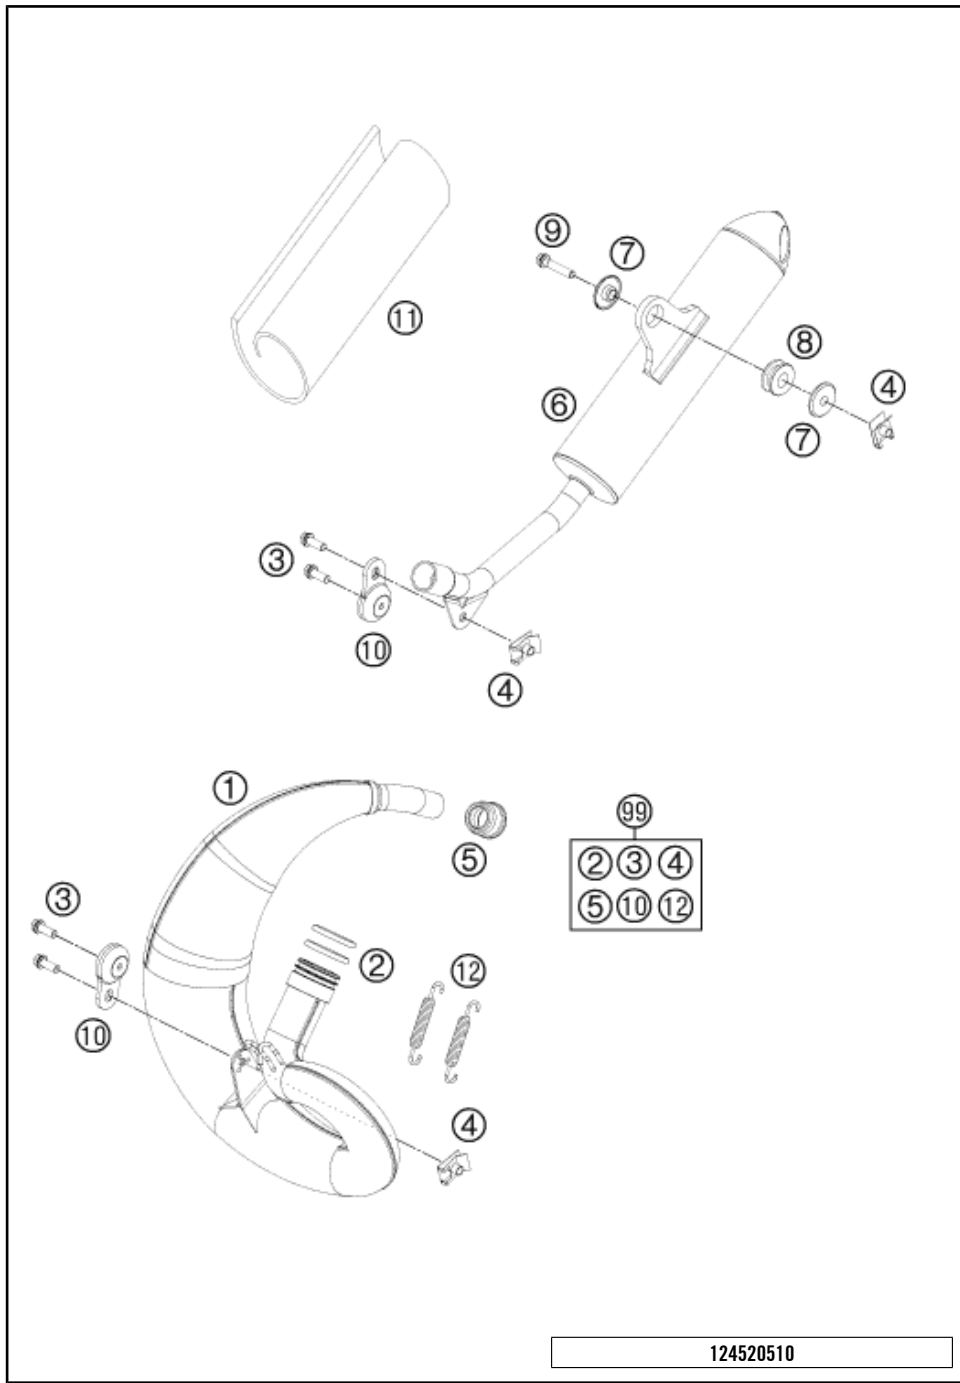

POS	PARTNUMBER	PARTNAME	PIECE
1	45205007000	EXHAUST MANIFOLD JUN/MINI 2009	1
2	0770300030	O-RING 30X3 VITON	2
3	0025060166	HH collar screw M6x16 TX30	4
4	54603048100	clip nut M6	3
5	45105057000	EXHAUST RUBBER MINI 2002	1
6	45305079100	SILENCER 50 SX MINI 2016	1
7	54605069000	BUSHING 7,5X12X28X7,8 '96	2
8	77205068000	DAMP. COMPON. BLACK	1
9	0025060306	HH collar screw M6x30 TX30	1
10	50305012000	SWINGELEMENT FOR EXHAUST PIPE	2
11	45305079056	Rockwool preformed	1
12	50305016000	TEN.SPRING L=62MM EY.MOVEABLE	2
99	00050000813	EXHAUST HARDWARE KIT MINI	1

124520510

11166

* NEW PART

X ON DEMAND