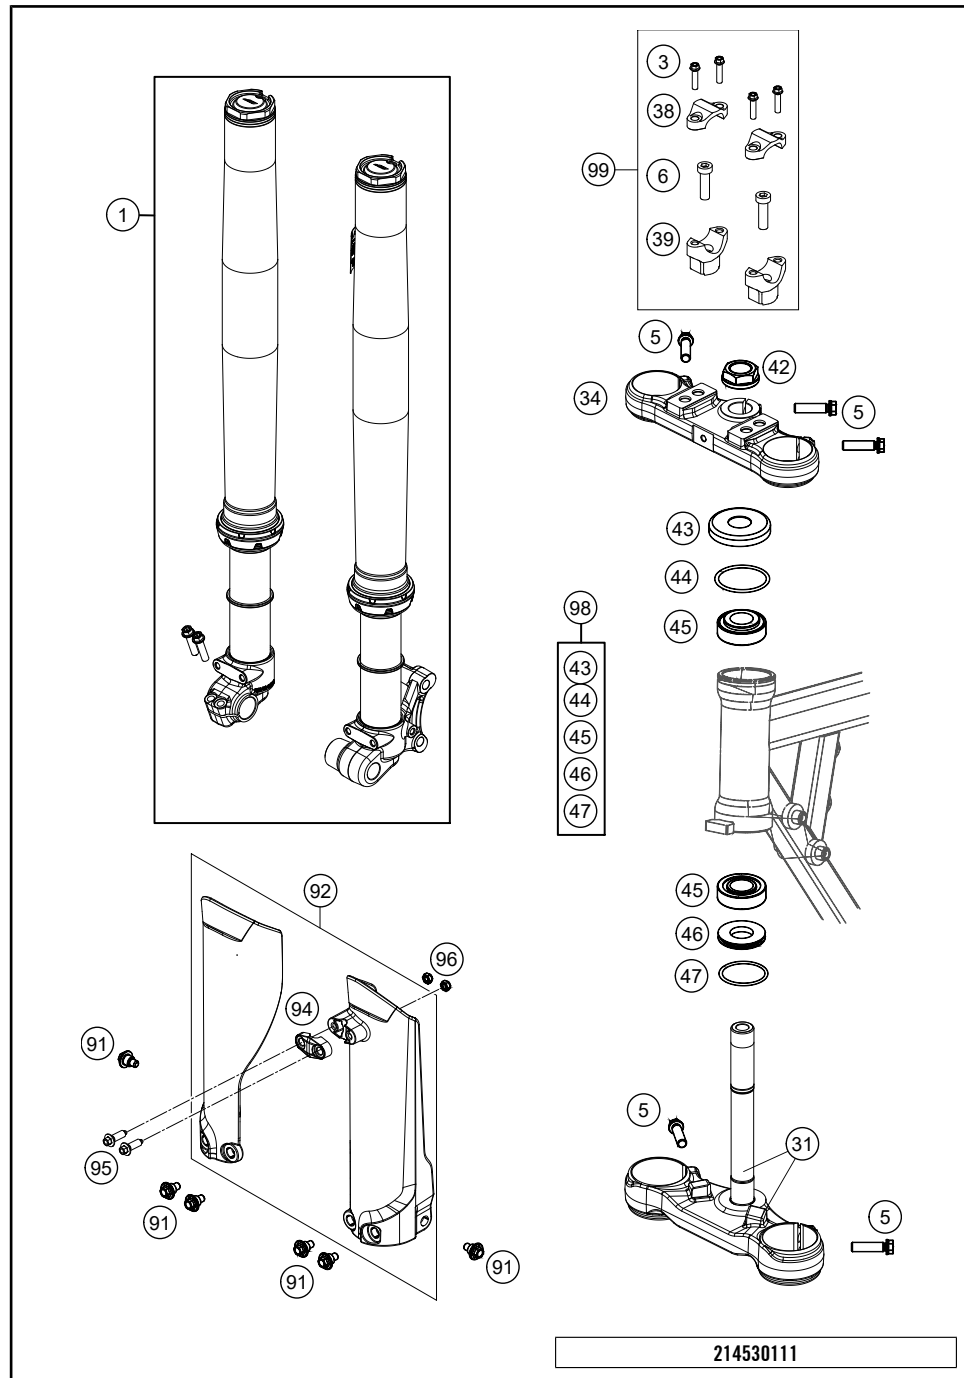

FRONT FORK, TRIPLE CLAMP

50 SX MINI 2021 EU 2021

POS	PARTNUMBER	PARTNAME	PIECE
1	07181U0101	Fork 50 SX/TC Mini 21	1
3	0025080256	HH collar screw M8x25	4
5	0025080306	HH collar screw M8x30	7
6	0032100356S	AH-COLLAR SCREW M10X35 ISA45	2
31	45301032122	Triple clamp bottom compl.	1
34	45301034022	Top triple clamp	1
38	77201038000	HANDLEBAR CLAMP 28MM	2
39	59401039037	HANDLEB.SUPP. D=28MM H=37MM 05	2
42	59030029000	HH NUT M20X1,5 WS=27 RIGHT	1
43	49001086000	COVERING CAP	1
44	0770049025	O-RING 49,00X2,50 NBR	1
45	49001081000	TAPERED ROLLER BEARING 32004X	2
46	46001086000	PROTECTION RING 20,1X39X5	1
47	0770360030	O-RING 36,00X3,00 NBR	1
91	59001092050	SPECIAL SCREW M6X12,5 WS=8	6
92	46301094000C1A	Fork Protection kit 50/65 SX 2021 with Decal	1
94	46301085000C1	Clamp for brake hose	1
95	0017060206	SCREW F. PLASTIC K60X20AL SW6	2
96	0985050003	SELF LOCKING NUT DIN0985-M 5	2
98	00050000931	STEERING HEAD REP. KIT MINI	x
99	00050000925	HANDLEBAR SUPPORT KIT 50SX '12	1

54337 * NEW PART X ON DEMAND