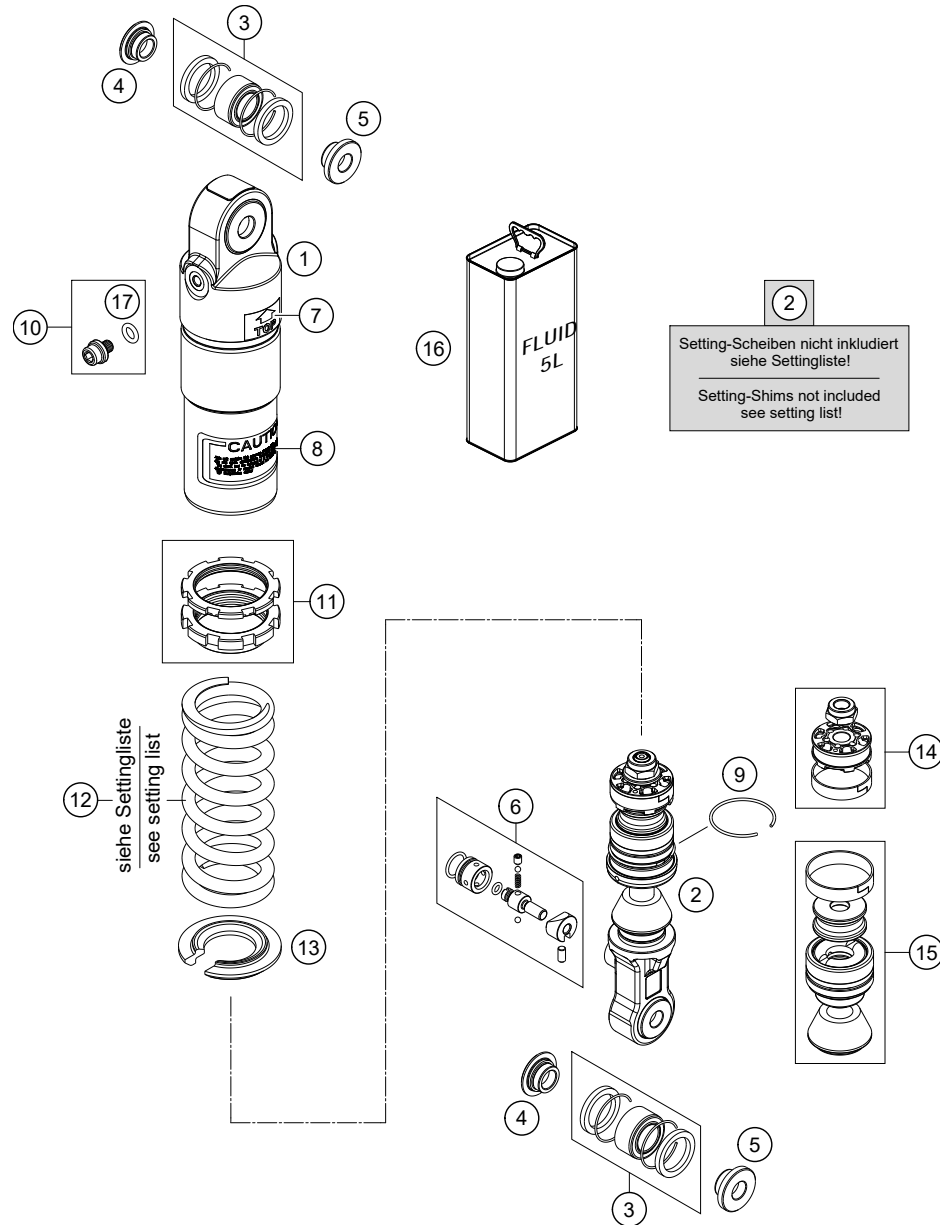

* NEW PART

X ON DEMAND

POS	PARTNUMBER	PARTNAME	PIECE
1	45303001500EB	Frame 453T4	1
2	54310086200	SELF LOCKING NUT M8 10.9	2
3	0025080656	HH collar screw M8x65 TX40	2
4	45303053000	Chain slider bottom	1
7	0025080306	HH collar screw M8x30	1
8	47103040033	FOOTREST CPL. 14	1
9	47103040000	FOOTREST L/S	1
10	47103041000	FOOTREST R/S	1
11	54803044000	PIN FOR FOOT PED 51.5X9.8 MM	2
12	0125100003	washer DIN 125 A 10.5	2
13	54603041000	FOOTREST SPRING L/S & R/S	2
14	0094032253	PIN DIN0094-3,2X25 STEEL	2
15	78112920000	HOUR METER KTM	1

204530311

52273

* NEW PART

X ON DEMAND

SHOCK ABSORBER

50 SX MINI 2021 EU 2021

POS	PARTNUMBER	PARTNAME	PIECE
1	03189T0101	Monoshock 50 SX/TC Mini 20	1
2	54630044000	COLLAR NUT M10 WS=13	2
3	0025100406S	COLLAR SCREW M10X40 ISA45	2

174530411

52279

* NEW PART

X ON DEMAND

POS	PARTNUMBER	PARTNAME	PIECE
1	36120861S1	MONOSHOCK UPPER PART CPL.WHITE	1
2	36120781S19	footpart cpl.	1
3	R12012	Ball joint bearing kit top 12mm	2
4	46180008	Distance bush 10x15/18/24,5x8,5	2
5	46180010	Distance bush 10x15/18/24,5x10,5	2
6	46180522S1	TAP ADJ. REBOUND	1
7	52000009	Sticker top 14x22	1
8	52000012	Sticker warning 27x55	1
9	40540015	Round-wire snap ring 38x1,5	1
10	36120151S	PLUG SCREW M5X6 CPL.	1
11	36120418S	ADJUSTING NUT CPL.	1
12	93010221S	SHOCK SPRING 65N/MM - 120MM	x
12	93010222S	SHOCK SPRING L= 120 75 N/MM WHITE	1
12	93010223S	SHOCK SPRING 85N/MM - 120MM	x
13	36120461	Spring retainer 27x53x3	1
14	R310	MONOSHOCK PISTON SET SX MINI	1
15	R311	MONOSHOCK REP. KIT SX MINI	1
16	50180751S1	SHOCK ABSORBER FLUID 5 LT	1
17	46810893	O-ring 5,28x1,78 NBR70 black	1