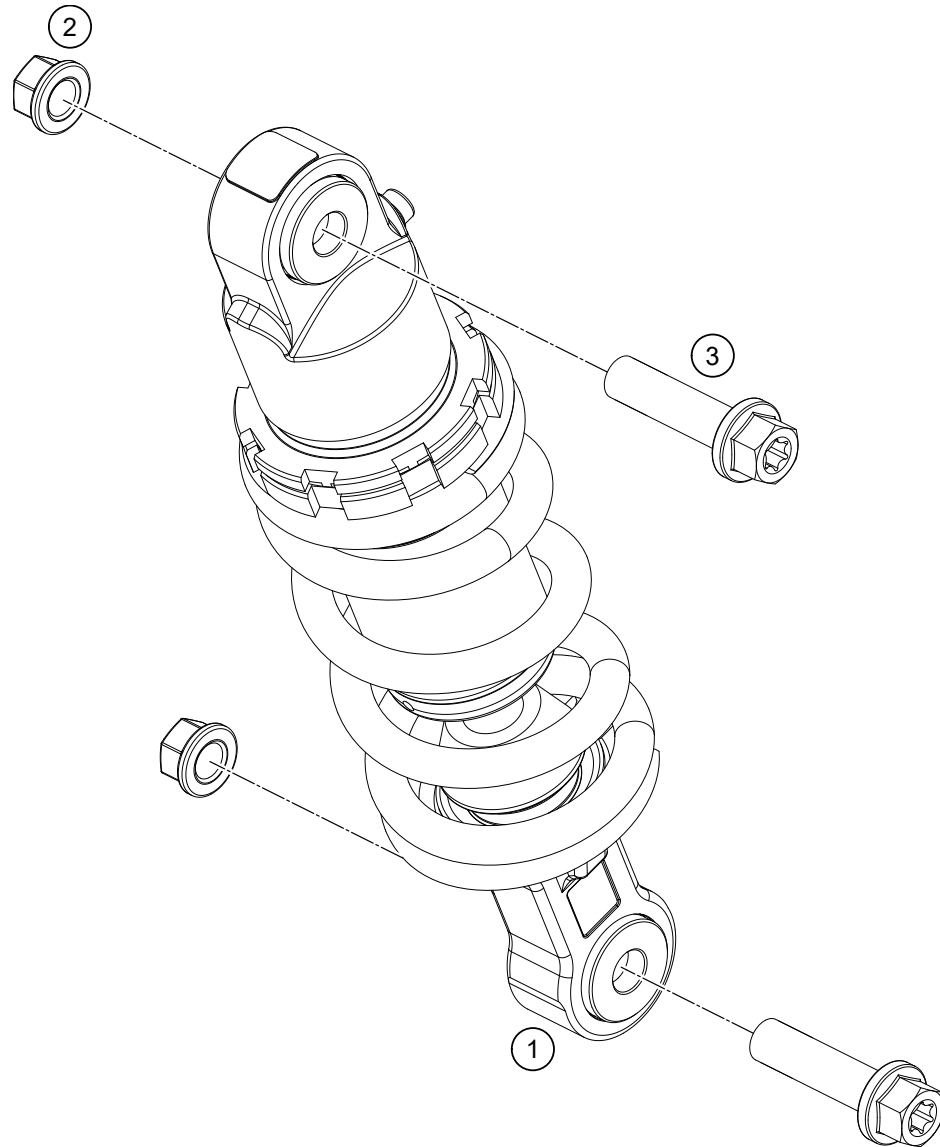

* NEW PART

X ON DEMAND

POS	PARTNUMBER	PARTNAME	PIECE
1	45303001500EB	Frame 453T4	1
2	54310086200	SELF LOCKING NUT M8 10.9	2
3	0025080656	HH collar screw M8x65 TX40	2
4	45303053000	Chain slider bottom	1
7	0025080306	HH collar screw M8x30	1
8	47103040033	FOOTREST CPL. 14	1
9	47103040000	FOOTREST L/S	1
10	47103041000	FOOTREST R/S	1
11	54803044000	PIN FOR FOOT PED 51.5X9.8 MM	2
12	0125100003	washer DIN 125 A 10.5	2
13	54603041000	FOOTREST SPRING L/S & R/S	2
14	0094032253	PIN DIN0094-3,2X25 STEEL	2
15	78112920000	HOUR METER KTM	1

204530311

52273

* NEW PART

X ON DEMAND

SHOCK ABSORBER

50 SX MINI 2021 EU 2021

POS	PARTNUMBER	PARTNAME	PIECE
1	03189T0101	Monoshock 50 SX/TC Mini 20	1
2	54630044000	COLLAR NUT M10 WS=13	2
3	0025100406S	COLLAR SCREW M10X40 ISA45	2

174530411

52279

* NEW PART

X ON DEMAND

POS	PARTNUMBER	PARTNAME	PIECE
1	36120861S1	MONOSHOCK UPPER PART CPL.WHITE	1
2	36120781S19	footpart cpl.	1
3	R12012	Ball joint bearing kit top 12mm	2
4	46180008	Distance bush 10x15/18/24,5x8,5	2
5	46180010	Distance bush 10x15/18/24,5x10,5	2
6	46180522S1	TAP ADJ. REBOUND	1
7	52000009	Sticker top 14x22	1
8	52000012	Sticker warning 27x55	1
9	40540015	Round-wire snap ring 38x1,5	1
10	36120151S	PLUG SCREW M5X6 CPL.	1
11	36120418S	ADJUSTING NUT CPL.	1
12	93010221S	SHOCK SPRING 65N/MM - 120MM	x
12	93010222S	SHOCK SPRING L= 120 75 N/MM WHITE	1
12	93010223S	SHOCK SPRING 85N/MM - 120MM	x
13	36120461	Spring retainer 27x53x3	1
14	R310	MONOSHOCK PISTON SET SX MINI	1
15	R311	MONOSHOCK REP. KIT SX MINI	1
16	50180751S1	SHOCK ABSORBER FLUID 5 LT	1
17	46810893	O-ring 5,28x1,78 NBR70 black	1