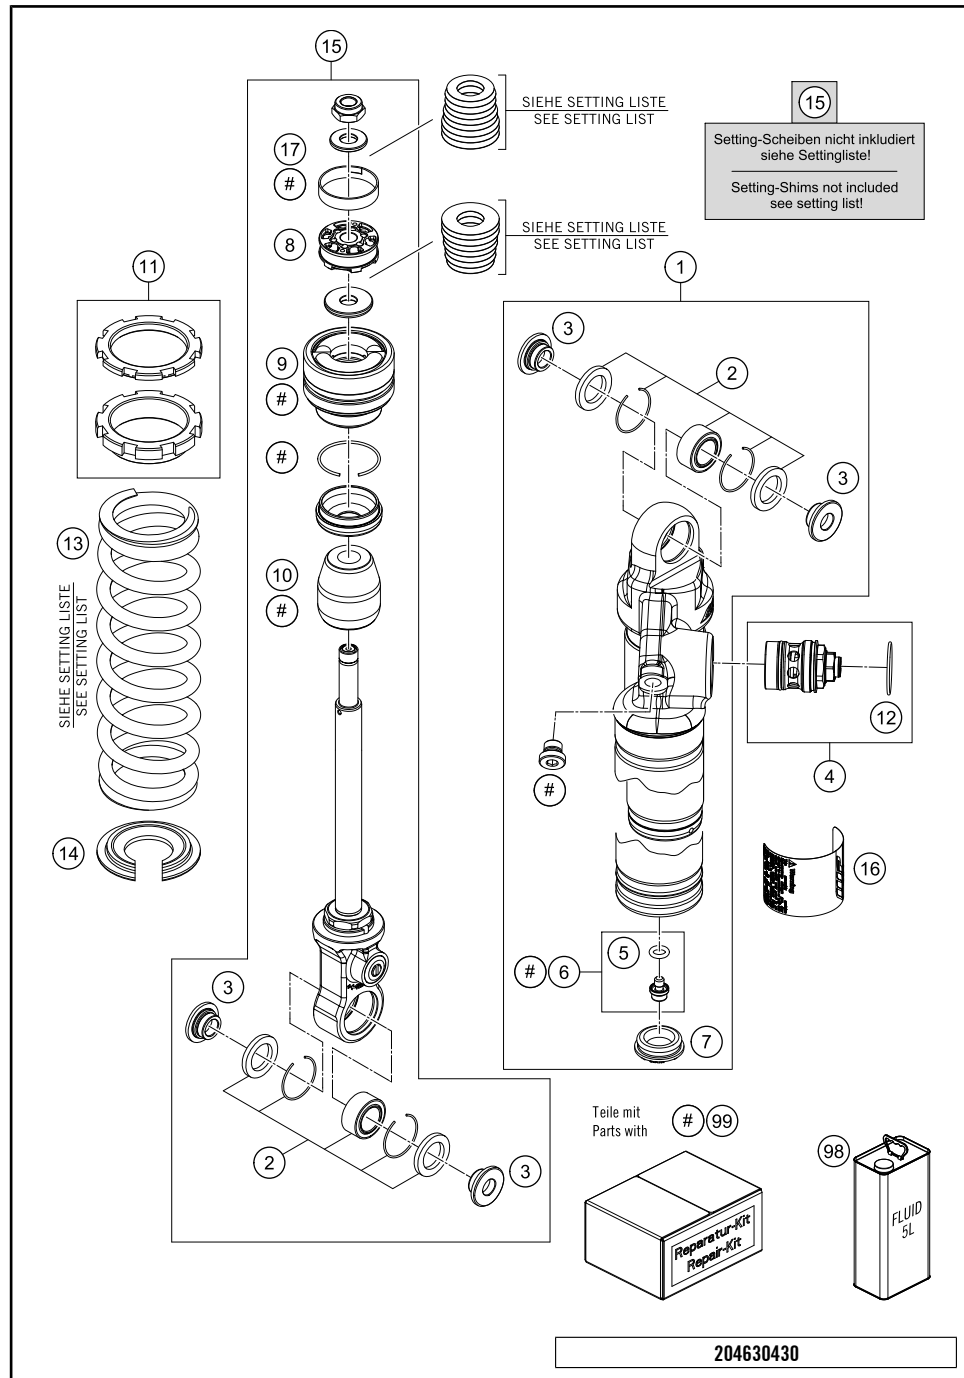

204630310

52057

* NEW PART

X ON DEMAND

POS	PARTNUMBER	PARTNAME	PIECE
1	03187T0301	Monoshock 65 SX 20	1
2	69004089000	HH COLLAR SCREW M10X42 WS13 08	1
3	69004095000	ADAPTOR NUT M10	1
4	77204089000	HH COLLAR SCREW M10X52 SW13	1

164630410

52114

* NEW PART

X ON DEMAND

POS	PARTNUMBER	PARTNAME	PIECE
1	36120846S2	Shock housing cpl.	1
2	R12012	Ball joint bearing kit top 12mm	2
3	46180009	Distance bush 10x15/18/24,5x9,5	4
4	50181101S39	Compression cpl.	1
5	46810893	O-ring 5,28x1,78 NBR70 black	1
6	36120151S	PLUG SCREW M5X6 CPL.	1
7	46811208	Rubber cap do not open 22x5,5 NBR	1
8	36120071	Piston 10,5x35,6x13,65 3,5/5,5	1
9	36120787S	Sealholder 36x26,6 cpl.	1
10	36120799	Rubber pad 13,9x38x43 black	1
11	36120418S	ADJUSTING NUT CPL.	1
12	50180217	O-ring 27x1,5 Viton70 green ISO 3601-3S	1
13	93010225S	SHOCK SPRING 40N/MM - 210MM	1
13	93010224S	SHOCK SPRING 35N/MM - 210MM	x
13	93010226S	SHOCK SPRING 45N/MM - 210MM	x
14	36120386	Spring retainer 27x57x2	1
15	36120781S18	Bottom part cpl.	1
16	52000222	Sticker XACT 65SX	1
17	36120040	Pistonring 33x35x8	1
98	50180751S1	SHOCK ABSORBER FLUID 5 LT	1
99	R308	REPAIR-KIT	1