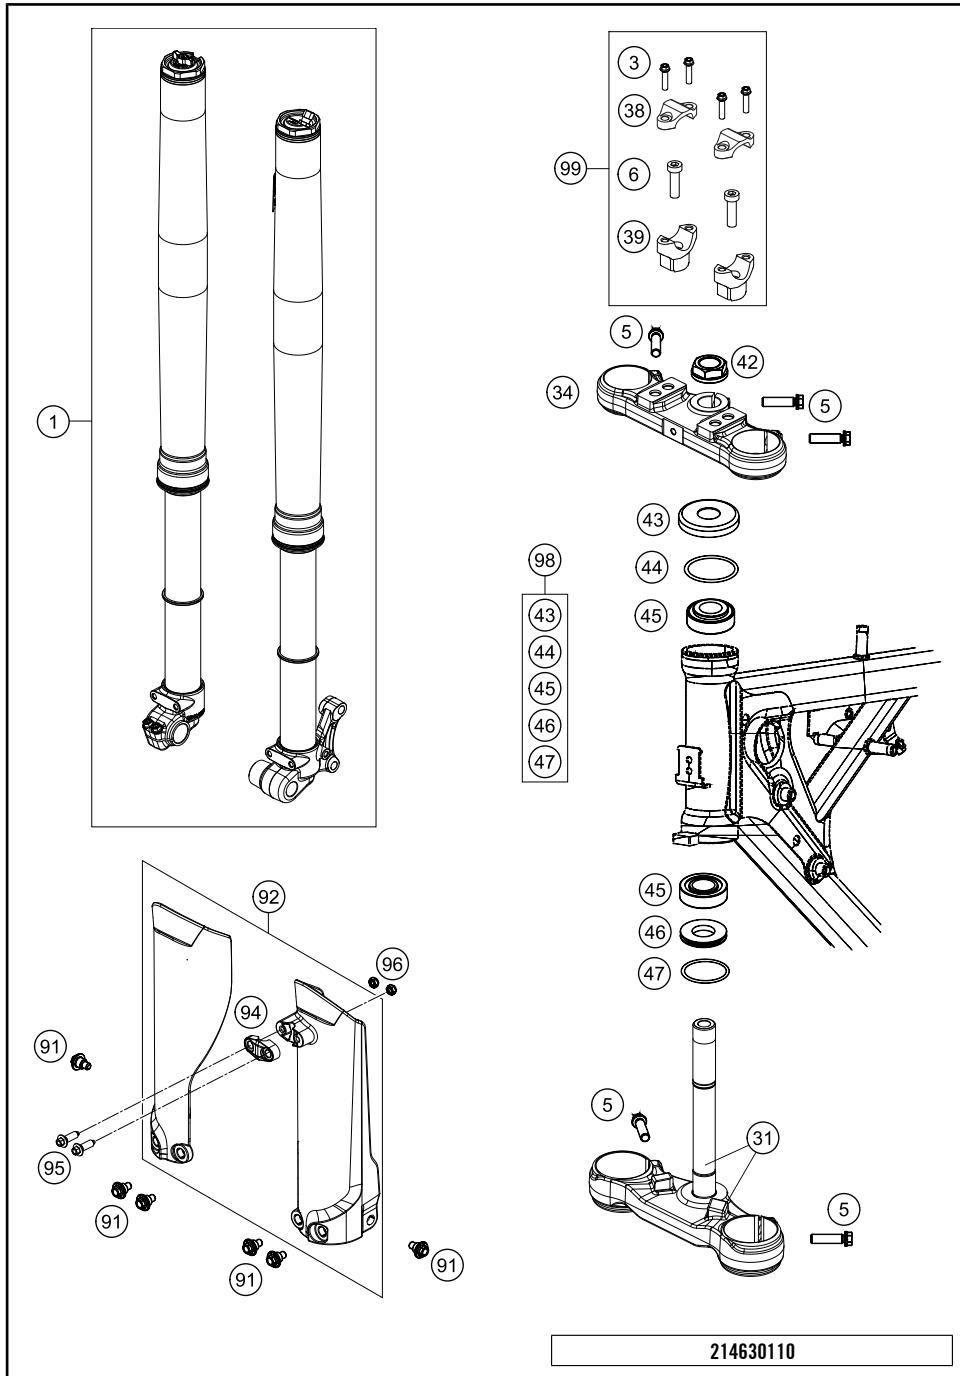

POS	PARTNUMBER	PARTNAME	PIECE
1	07186U0301	Fork 65 SX/TC 21	1
3	0025080256	HH collar screw M8x25	4
5	0025080306	HH collar screw M8x30	7
6	0032100356S	AH-COLLAR SCREW M10X35 ISA45	2
31	46301032022	Triple clamp bottom compl.	1
34	45301034022	Top triple clamp	1
38	77201038000	HANDLEBAR CLAMP 28MM	2
39	59401039037	HANDLEB.SUPP. D=28MM H=37MM 05	2
42	59030029000	HH NUT M20X1,5 WS=27 RIGHT	1
43	49001086000	COVERING CAP	1
44	0770049025	O-RING 49,00X2,50 NBR	1
45	49001081000	TAPERED ROLLER BEARING 32004X	2
46	46001086000	PROTECTION RING 20,1X39X5	1
47	0770360030	O-RING 36,00X3,00 NBR	1
91	59001092050	SPECIAL SCREW M6X12,5 WS=8	6
92	46301094000C1A	Fork Protection kit 50/65 SX 2021 with Decal	1
94	46301085000C1	Clamp for brake hose	1
95	0017060206	SCREW F. PLASTIC K60X20AL SW6	2
96	0985050003	SELF LOCKING NUT DIN0985-M 5	2
98	00050000931	STEARING HEAD REP. KIT MINI	x
99	00050000925	HANDLEBAR SUPPORT KIT 50SX '12	1

* NEW PART

X ON DEMAND

POS	PARTNUMBER	PARTNAME	PIECE
1	35480455S4	AXLE CLAMP KTM 65SX R/S. CPL.	1
2	35480466S3	AXLE CLAMP KTM 65SX L/S CPL.	1
3	35480586	Fork outer tube 36x465 dt42 db47	2
4	95010044S	SPRING 2,8N/MM D3,6 SET	1
4	95010057S	SPRING 3,0 N/MM SET	x
5	35480497	Washer 22x30x2,5	3
6	35480599S	Screw cap M38x1,5 air d42 cpl.	1
7	35480600S	Screw cap M38x1,5 d42 cpl.	1
8	46180581	O-ring 35x1,5 NBR70 yellow	2
9	48601494S	VALVE M8X1 INCL. SCREW CAP	1
10	35480623	Fork protection ring 48,4mm	2
11	RP10021	Adjuster kit screw cap	1
12	35480546S3	Piston rod cml. right	1
13	35480546S4	Piston rod cml. left	1
14	52000271	Sticker warning 40x40	1
15	52000227SET	Sticker set XACT AER 142x171	1
16	35480583	Stroke indicator d35 red	2
18	0025060256	HH collar screw M6x25 TX30	2
94	48601166S1	Fork Fluid Viscosity 4.0 5Lx4	x
95	T14034	Fuchs grease IPR (250g)	x
96	00062010053	spezial grease AER Fork 50g	x
97	RP10006	BUSHING KIT 35MM	x
98	RP10027	gasket kit 35mm black	x
99	RP10008	REPAIR KIT 50+65SX AIR 2017	x