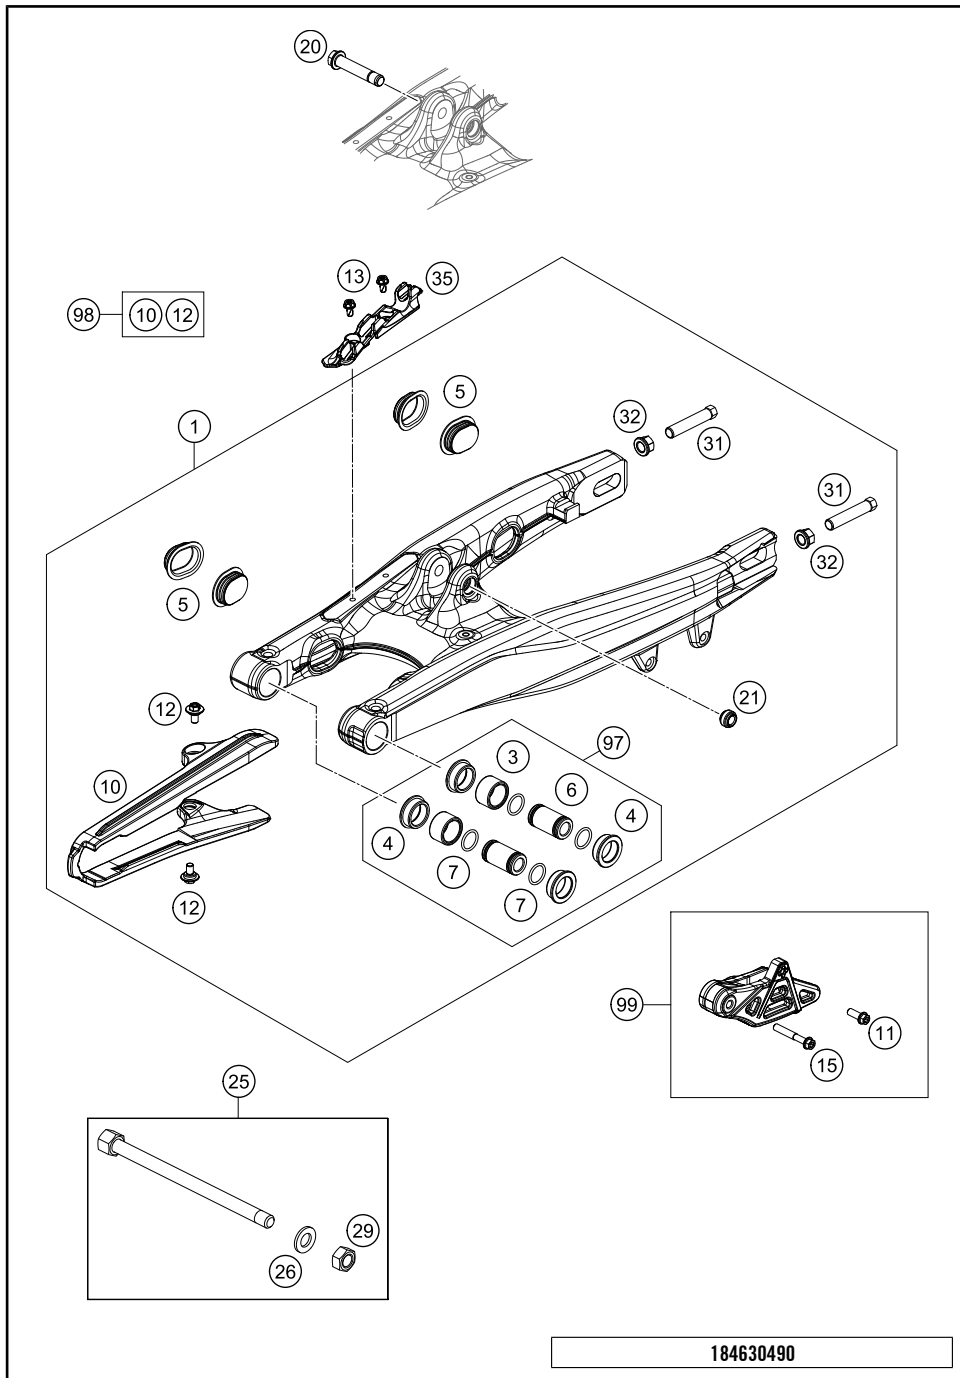

164630410

52114

* NEW PART

X ON DEMAND

POS	PARTNUMBER	PARTNAME	PIECE
1	36120846S2	Shock housing cpl.	1
2	R12012	Ball joint bearing kit top 12mm	2
3	46180009	Distance bush 10x15/18/24,5x9,5	4
4	50181101S39	Compression cpl.	1
5	46810893	O-ring 5,28x1,78 NBR70 black	1
6	36120151S	PLUG SCREW M5X6 CPL.	1
7	46811208	Rubber cap do not open 22x5,5 NBR	1
8	36120071	Piston 10,5x35,6x13,65 3,5/5,5	1
9	36120787S	Sealholder 36x26,6 cpl.	1
10	36120799	Rubber pad 13,9x38x43 black	1
11	36120418S	ADJUSTING NUT CPL.	1
12	50180217	O-ring 27x1,5 Viton70 green ISO 3601-3S	1
13	93010225S	SHOCK SPRING 40N/MM - 210MM	1
13	93010224S	SHOCK SPRING 35N/MM - 210MM	x
13	93010226S	SHOCK SPRING 45N/MM - 210MM	x
14	36120386	Spring retainer 27x57x2	1
15	36120781S18	Bottom part cpl.	1
16	52000222	Sticker XACT 65SX	1
17	36120040	Pistonring 33x35x8	1
98	50180751S1	SHOCK ABSORBER FLUID 5 LT	1
99	R308	REPAIR-KIT	1

51897

* NEW PART X ON DEMAND

SWING ARM

65 SX 2021 EU 2021

POS	PARTNUMBER	PARTNAME	PIECE
1	46304030044	SWING ARM CPL. 65 SX 2016	1
3	54603097000	NEEDLE BUSH HK 2016	2
4	46004030070	SPACER BUSHING 20X26X30X9,7	4
5	77204041000	CLOSING COVER	4
6	46004030071	BUSHING BOX 12X20X36,5	2
7	0770160021	O-RING 16,00X2,00 VITON	4
10	46304066000	CHAIN SLID. GUARD	1
11	0025060166	HH collar screw M6x16 TX30	1
12	83008000012	special screw M6x12x3	2
13	0009050106	EJOT SPIRAL SCREW SF M5X10-K	2
15	0025060406	HH collar screw M6x40 TX30	1
20	77204089000	HH COLLAR SCREW M10X52 SW13	1
21	69004095000	ADAPTOR NUT M10	1
25	46204037033	SWINGARM BOLT CPL. 201MM	1
26	0125120003	FLAT WASHER DIN0125-A13	1
29	0934120103	Nut M12x1 h10 WAF19 DIN 934	1
31	50203030090	HH SCREW M8X40 WS=10	2
32	46030045000	flanged nut M8 WS10	2
35	47113047000	BRAKE HOSE GUIDE	1
97	45204230010	SWINGARM REP. KIT 50/65 SX	1
98	46304066010	CHAIN GUARD KIT 2016	1
99	46307066010	CHAIN GUIDE KIT REAR 2016	1