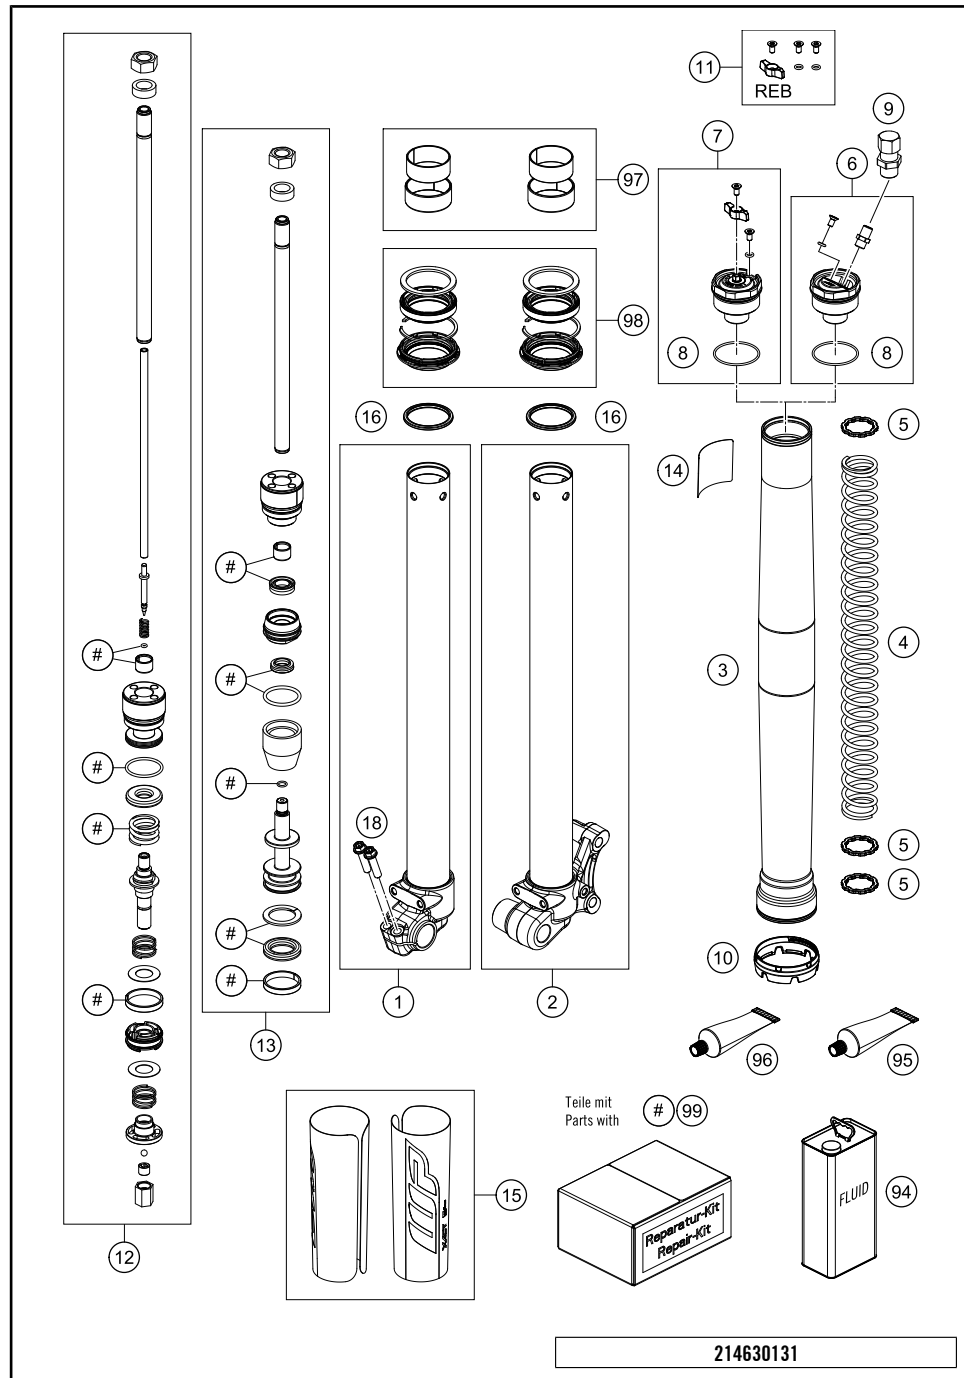

POS	PARTNUMBER	PARTNAME	PIECE
1	07186U0301	Fork 65 SX/TC 21	1
3	0025080256	HH collar screw M8x25	4
5	0025080306	HH collar screw M8x30	7
6	0032100356S	AH-COLLAR SCREW M10X35 ISA45	2
31	46301032022	Triple clamp bottom compl.	1
34	45301034022	Top triple clamp	1
38	77201038000	HANDLEBAR CLAMP 28MM	2
39	59401039037	HANDLEB.SUPP. D=28MM H=37MM 05	2
42	59030029000	HH NUT M20X1,5 WS=27 RIGHT	1
43	49001086000	COVERING CAP	1
44	0770049025	O-RING 49,00X2,50 NBR	1
45	49001081000	TAPERED ROLLER BEARING 32004X	2
46	46001086000	PROTECTION RING 20,1X39X5	1
47	0770360030	O-RING 36,00X3,00 NBR	1
91	59001092050	SPECIAL SCREW M6X12,5 WS=8	6
92	46301094000C1A	Fork Protection kit 50/65 SX 2021 with Decal	1
94	46301085000C1	Clamp for brake hose	1
95	0017060206	SCREW F. PLASTIC K60X20AL SW6	2
96	0985050003	SELF LOCKING NUT DIN0985-M 5	2
98	00050000931	STEARING HEAD REP. KIT MINI	x
99	00050000925	HANDLEBAR SUPPORT KIT 50SX '12	1

* NEW PART

X ON DEMAND

POS	PARTNUMBER	PARTNAME	PIECE
1	35480455S4	AXLE CLAMP KTM 65SX R/S. CPL.	1
2	35480466S3	AXLE CLAMP KTM 65SX L/S CPL.	1
3	35480586	Fork outer tube 36x465 dt42 db47	2
4	95010044S	SPRING 2,8N/MM D3,6 SET	1
4	95010057S	SPRING 3,0 N/MM SET	x
5	35480497	Washer 22x30x2,5	3
6	35480599S	Screw cap M38x1,5 air d42 cpl.	1
7	35480600S	Screw cap M38x1,5 d42 cpl.	1
8	46180581	O-ring 35x1,5 NBR70 yellow	2
9	48601494S	VALVE M8X1 INCL. SCREW CAP	1
10	35480623	Fork protection ring 48,4mm	2
11	RP10021	Adjuster kit screw cap	1
12	35480546S3	Piston rod cml. right	1
13	35480546S4	Piston rod cml. left	1
14	52000271	Sticker warning 40x40	1
15	52000227SET	Sticker set XACT AER 142x171	1
16	35480583	Stroke indicator d35 red	2
18	0025060256	HH collar screw M6x25 TX30	2
94	48601166S1	Fork Fluid Viscosity 4.0 5Lx4	x
95	T14034	Fuchs grease IPR (250g)	x
96	00062010053	spezial grease AER Fork 50g	x
97	RP10006	BUSHING KIT 35MM	x
98	RP10027	gasket kit 35mm black	x
99	RP10008	REPAIR KIT 50+65SX AIR 2017	x