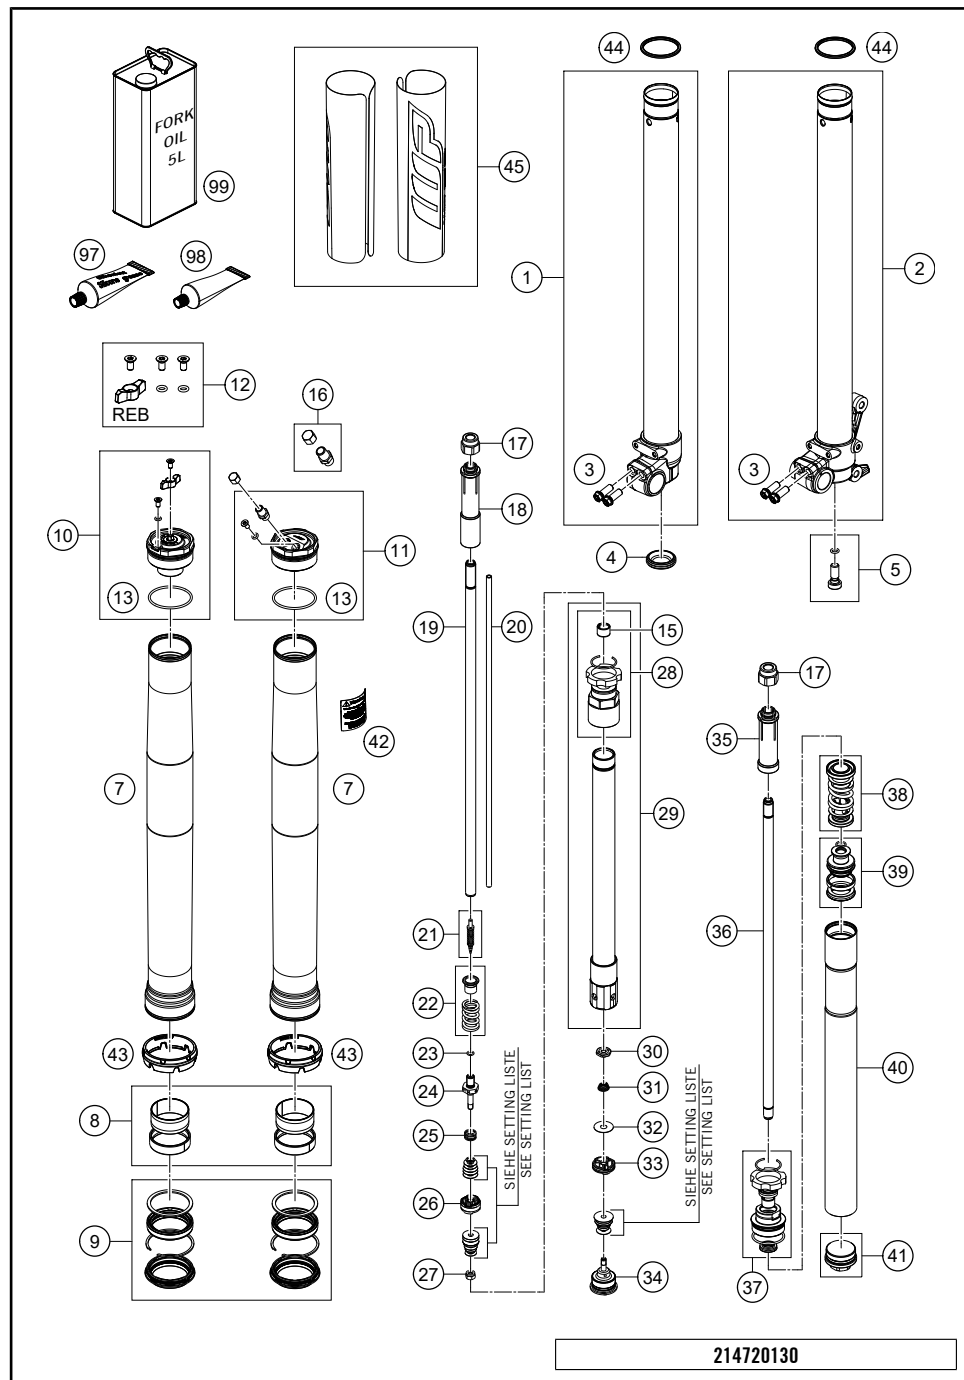

204720110

54466

* NEW PART X ON DEMAND

POS	PARTNUMBER	PARTNAME	PIECE
1	43570818S1	Axle clamp right + tube 85SX cpl.	1
2	43570968S1	Axle clamp left + tube cpl.	1
3	0025080206	HH collar screw M8x20	4
4	48600141	Rubber cap 35x10 NBR80	1
5	S218700000S0000	HS screw M10x23 cpl.	1
7	43570982	Fork outer tube 44.13x510 dt49 db53	2
8	R14042	GUIDE BUSHING SET	1
9	R513	GASKET SET	1
10	43570928S	Screw cap M46x1,5 cpl.	1
11	43570927S	screw cap M46x1,5 Luft cpl.	1
12	RP10021	Adjuster kit screw cap	1
13	43570023	O-ring 41x2 NBR70 siliconized yellow	2
15	48600430	Guide bushing 12x14x10	1
16	48601494S	VALVE M8X1 INCL. SCREW CAP	1
17	43570859	Lock nut M12x1 h20 WAF22	2
18	43570856	Stop 12,2x25x115	1
19	48601811	Piston rod 12x477,5	1
20	43570929	adjustment tube 6x445,1	1
21	48600277S	Needle 4,5x43,6 cpl.	1
22	48600578S	Spring (13,9) 37-32 rebound cpl.	1
23	48600299	O-ring 6x1,2 NBR70	1
24	48600576	Tap 6x46 rebound	1
25	35480377	Spring (11,7) 1,5-8 valve	1
26	48602002S	Midvalve piston assembly d23	1
27	40540486	Nut M6x0,5 h6,5 WAF10 rebound	1
28	43570936S	Screwsleeve M27x0,8 cpl.	1
29	48600870S7	Cartridge tube cpl.	1
30	48600163	Nut valve M6x0,5 h6,5 WAF17	1
31	48600202	Spring (8,5) 16,5 valve	1
32	48600061	Shim 8x24x0,40	1
33	48601934S	Piston 6x27,3x9 compression cpl.	1
34	48600586S	Tap compression cpl.	1
35	43570819	Stop 12,2x25x78,5	1
36	48601501	Piston rod 12x470	1
37	48601452S2	Screw sleeve M35,5x0,8	1
38	48601820S1	Spring (22) 60-30 rebound cpl.	1
39	43570844S	Piston 3x34x31,5 mainpiston Freude cpl.	1
40	48601571S2	Tube incl. mounting 410mm air	1