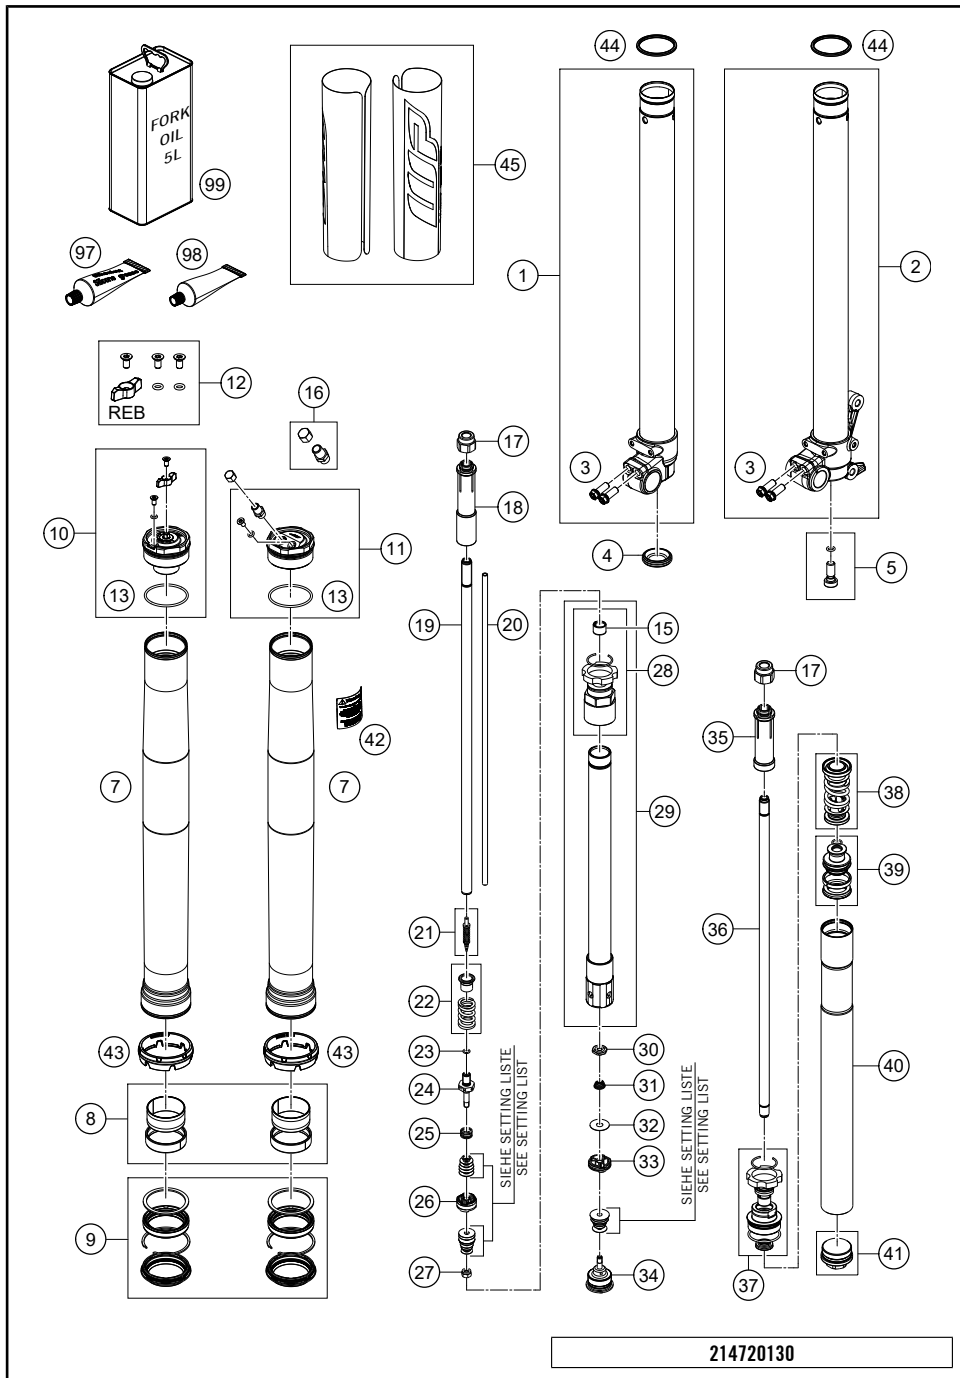

204720110

54466

* NEW PART X ON DEMAND

POS	PARTNUMBER	PARTNAME	PIECE
1	43570818S1	Axle clamp right + tube 85SX cpl.	1
2	43570968S1	Axle clamp left + tube cpl.	1
3	0025080206	HH collar screw M8x20	4
4	48600141	Rubber cap 35x10 NBR80	1
5	S218700000S0000	HS screw M10x23 cpl.	1
7	43570982	Fork outer tube 44.13x510 dt49 db53	2
8	R14042	GUIDE BUSHING SET	1
9	R513	GASKET SET	1
10	43570928S	Screw cap M46x1,5 cpl.	1
11	43570927S	screw cap M46x1,5 Luft cpl.	1
12	RP10021	Adjuster kit screw cap	1
13	43570023	O-ring 41x2 NBR70 siliconized yellow	2
15	48600430	Guide bushing 12x14x10	1
16	48601494S	VALVE M8X1 INCL. SCREW CAP	1
17	43570859	Lock nut M12x1 h20 WAF22	2
18	43570856	Stop 12,2x25x115	1
19	48601811	Piston rod 12x477,5	1
20	43570929	adjustment tube 6x445,1	1
21	48600277S	Needle 4,5x43,6 cpl.	1
22	48600578S	Spring (13,9) 37-32 rebound cpl.	1
23	48600299	O-ring 6x1,2 NBR70	1
24	48600576	Tap 6x46 rebound	1
25	35480377	Spring (11,7) 1,5-8 valve	1
26	48602002S	Midvalve piston assembly d23	1
27	40540486	Nut M6x0,5 h6,5 WAF10 rebound	1
28	43570936S	Screwsleeve M27x0,8 cpl.	1
29	48600870S7	Cartridge tube cpl.	1
30	48600163	Nut valve M6x0,5 h6,5 WAF17	1
31	48600202	Spring (8,5) 16,5 valve	1
32	48600061	Shim 8x24x0,40	1
33	48601934S	Piston 6x27,3x9 compression cpl.	1
34	48600586S	Tap compression cpl.	1
35	43570819	Stop 12,2x25x78,5	1
36	48601501	Piston rod 12x470	1
37	48601452S2	Screw sleeve M35,5x0,8	1
38	48601820S1	Spring (22) 60-30 rebound cpl.	1
39	43570844S	Piston 3x34x31,5 mainpiston Freude cpl.	1
40	48601571S2	Tube incl. mounting 410mm air	1

* NEW PART X ON DEMAND

POS	PARTNUMBER	PARTNAME	PIECE
41	43570845S	Adapter M10xM35,5x0,8x25 cpl.	1
42	52000158	Sticker warning 40x40	1
43	43570915	Fork protection ring 55,1mm	2
44	43570926	Stroke indicator d43 red	2
45	52000229SET	Sticker XAXT AER OC 161x214	1
97	T14034	Fuchs grease IPR (250g)	1
98	00062010053	spezial grease AER Fork 50g	1
99	48601166S1	Fork Fluid Viscosity 4.0 5Lx4	1