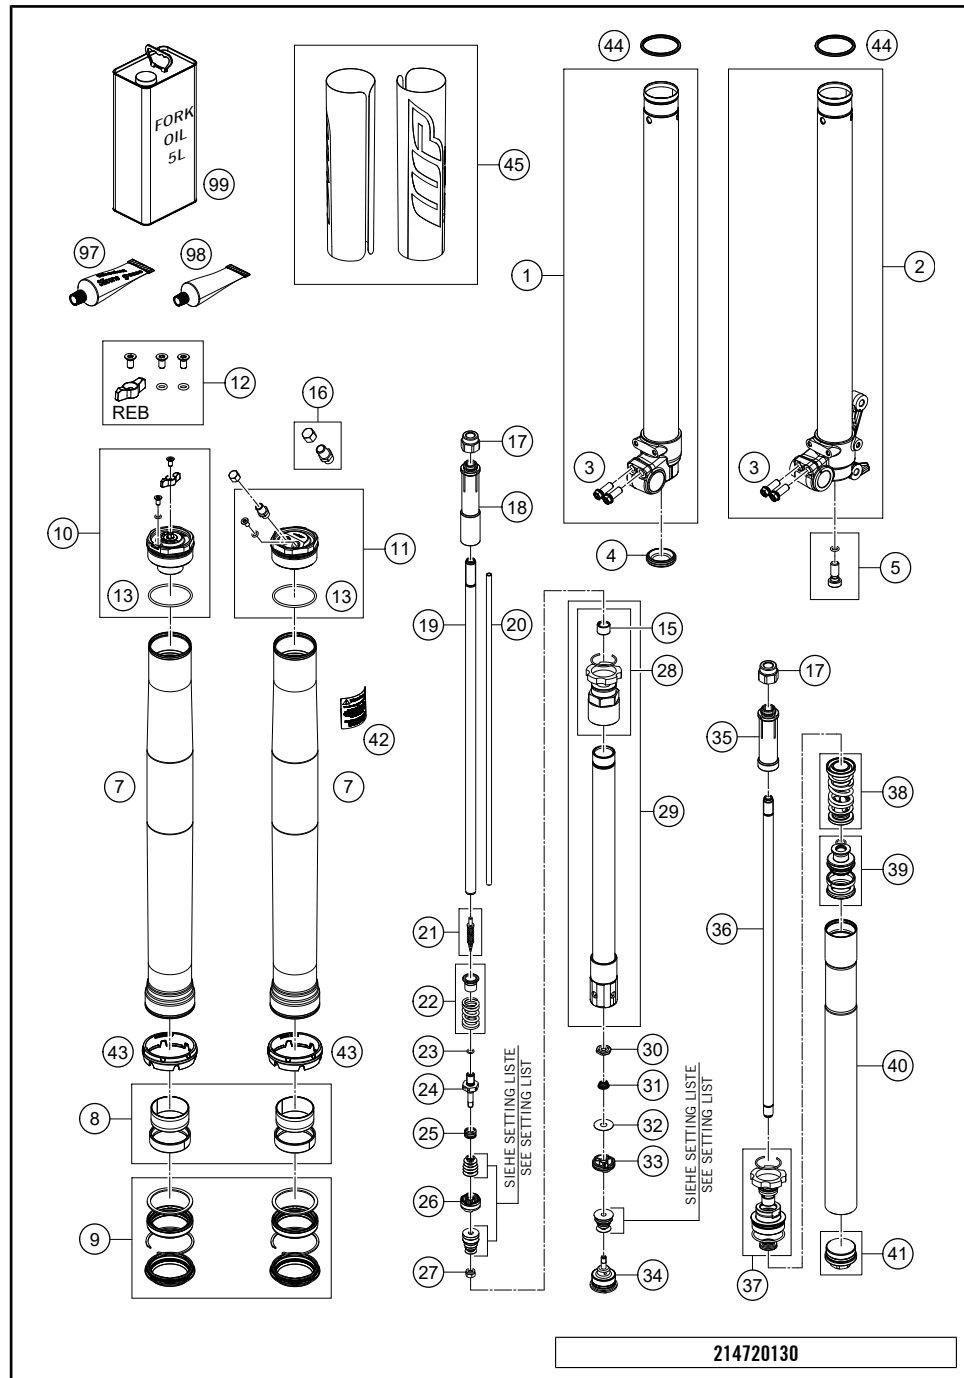

204720110

54466

* NEW PART X ON DEMAND

POS	PARTNUMBER	PARTNAME	PIECE
1	43570818S1	Axle clamp right + tube 85SX cpl.	1
2	43570968S1	Axle clamp left + tube cpl.	1
3	0025080206	HH collar screw M8x20	4
4	48600141	Rubber cap 35x10 NBR80	1
5	S218700000S0000	HS screw M10x23 cpl.	1
7	43570982	Fork outer tube 44.13x510 dt49 db53	2
8	R14042	GUIDE BUSHING SET	1
9	R513	GASKET SET	1
10	43570928S	Screw cap M46x1,5 cpl.	1
11	43570927S	screw cap M46x1,5 Luft cpl.	1
12	RP10021	Adjuster kit screw cap	1
13	43570023	O-ring 41x2 NBR70 siliconized yellow	2
15	48600430	Guide bushing 12x14x10	1
16	48601494S	VALVE M8X1 INCL. SCREW CAP	1
17	43570859	Lock nut M12x1 h20 WAF22	2
18	43570856	Stop 12,2x25x115	1
19	48601811	Piston rod 12x477,5	1
20	43570929	adjustment tube 6x445,1	1
21	48600277S	Needle 4,5x43,6 cpl.	1
22	48600578S	Spring (13,9) 37-32 rebound cpl.	1
23	48600299	O-ring 6x1,2 NBR70	1
24	48600576	Tap 6x46 rebound	1
25	35480377	Spring (11,7) 1,5-8 valve	1
26	48602002S	Midvalve piston assembly d23	1
27	40540486	Nut M6x0,5 h6,5 WAF10 rebound	1
28	43570936S	Screwsleeve M27x0,8 cpl.	1
29	48600870S7	Cartridge tube cpl.	1
30	48600163	Nut valve M6x0,5 h6,5 WAF17	1
31	48600202	Spring (8,5) 16,5 valve	1
32	48600061	Shim 8x24x0,40	1
33	48601934S	Piston 6x27,3x9 compression cpl.	1
34	48600586S	Tap compression cpl.	1
35	43570819	Stop 12,2x25x78,5	1
36	48601501	Piston rod 12x470	1
37	48601452S2	Screw sleeve M35,5x0,8	1
38	48601820S1	Spring (22) 60-30 rebound cpl.	1
39	43570844S	Piston 3x34x31,5 mainpiston Freude cpl.	1
40	48601571S2	Tube incl. mounting 410mm air	1