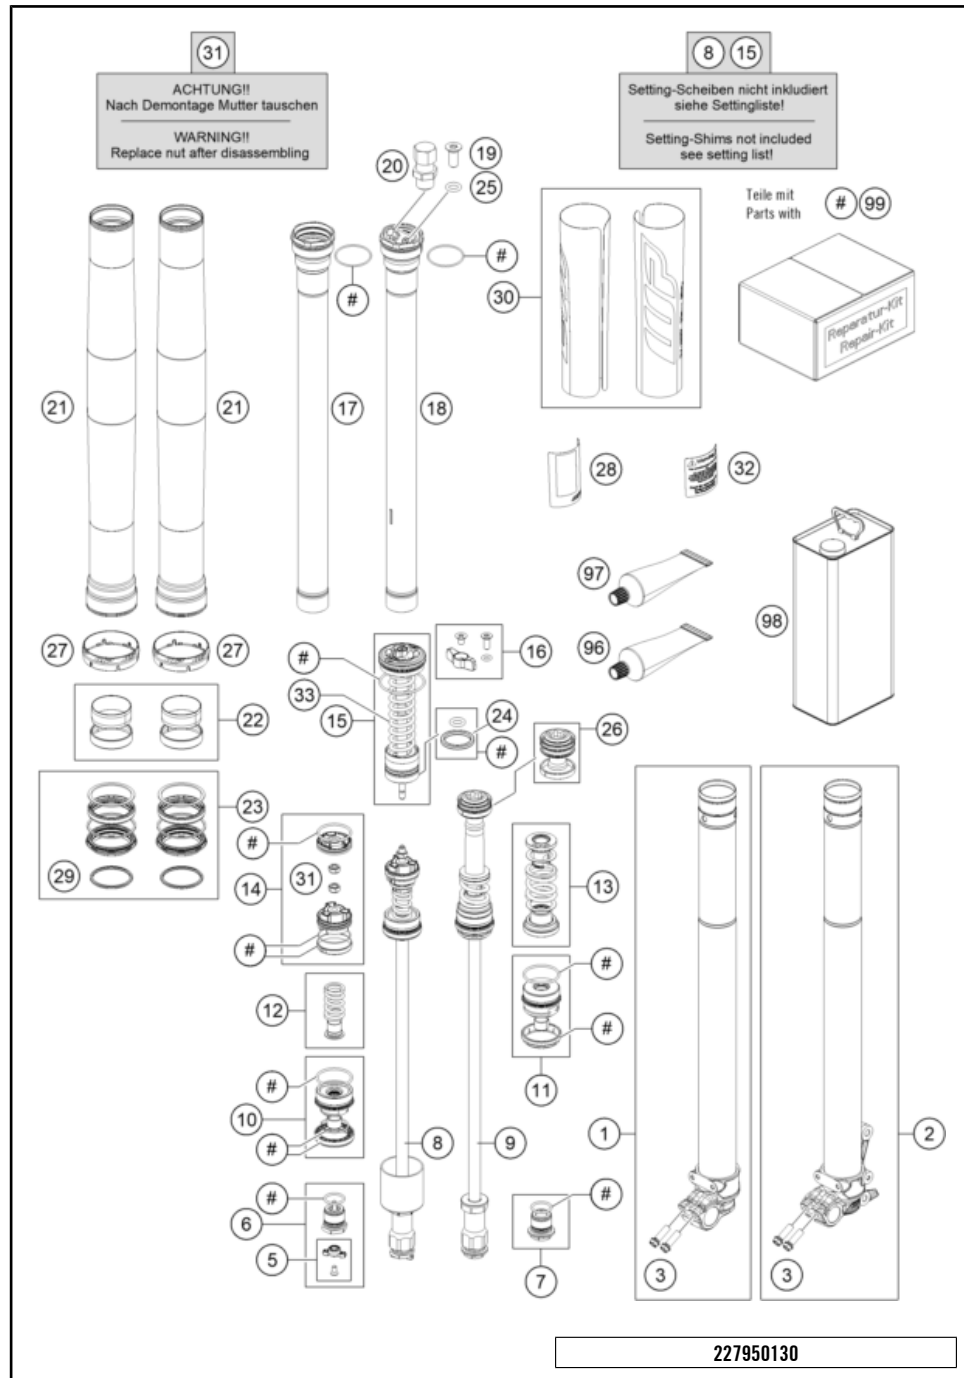

60351

* NEW PART

X ON DEMAND

POS	PARTNUMBER	PARTNAME	PIECE
1	48602046S2	Axle clamp ri. with inner tube cpl.	1
2	48602045S2	Axle clamp le. with inner tube cpl.	1
3	0025080256	HH collar screw M8x25	4
5	RP10033T	Repair kit adjuster rebound red	x
6	48602052S	adjuster housing M20x1 cpl.	1
7	48601533S	HH collar screw M20x1x18 cpl.	1
8	S501200001S0300	Pistonrod D12 M9x1 L385 cpl.	1
9	48601501S2	piston rod 12x470 cpl.	1
10	48601462S2	Screw sleeve M35,5 x 0.8 cpl.	1
11	48602138S2	Screw sleeve M35,5x0,8 cpl.	1
12	48600578S	Spring (13,9) 37-32 rebound cpl.	1
13	48601820S	Spring (22) 60-30 rebound cpl.	1
14	RP10035T	Repair kit piston air fork	x
15	48602049S5	Basevalve cpl.	1
16	RP10029T	adjuster kit screw cap compression	x
17	48602048S1	screw cap M51x1,5 cpl.	1
18	48602047S2	screw cap M51x1,5 cpl.	1
19	00700007	ISA countersunk head screw M4x8 acc draw	1
20	48601494S	VALVE M8X1 INCL. SCREW CAP	1
21	48602096	fork outer tube 49.13x577 dt54 db60	2
22	R14047	Guide bushing set fork 48mm	x
23	RP10012	Sealkit 48mm SKF black	x
24	04100002	X-ring 26,57x3,53 FKM80	1
25	50180222	O-ring 4x1,5 NBR70	1
26	48602135S	Piston 33,6x35,4 cpl.	1
27	S639200001000FA	Fork protection ring 59,8mm	2
28	52000331	model sticker	1
29	48602007	Stroke indicator 48mm red	2
30	52000235SET	Sticker set XACT 5 AER CC 182.5x238	1
31	48602128	Nut M6 h5,4 SW10	2
32	52000328	Sticker warning 40x40	1
33	48601727	Spring (19,5) 8-114 optional part	x
33	48601588	Spring (19,5) 12-114 optional part	x
33	48602157	Spring (19,5) 14-114 optional part	x
33	48601258	Spring (19,5) 16-114	1
33	48601851	Spring (19,5) 18-114 reservoir	x