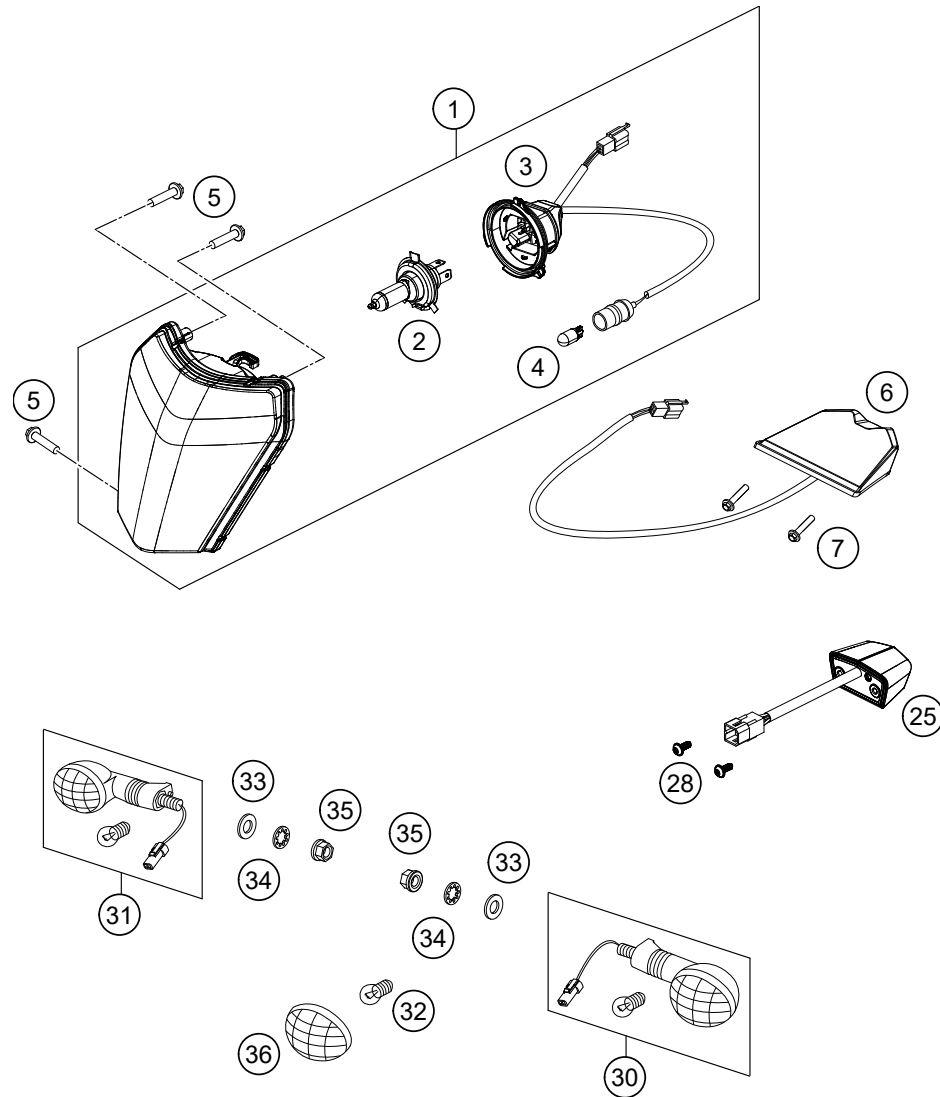

145031390

49341

\* NEW PART

X ON DEMAND

POS	PARTNUMBER	PARTNAME	PIECE
1	78114001000	HEAD LIGHT CPL. 2013	1
2	54611038012	BULB HS1 12V 35/35W WHITE	1
3	78114001050	LAMP BRACKET CPL. 2014	1
4	49011435100	BULB 12V 5W (W2,1X9,5D) PHIL.	1
5	0081050181	SCREW FOR PLASTIC K50X18 T20	3
6	79714040000	Tail light	1
7	0017060255	EJOT PT SCREW K60X25-Z SW6	2
25	60314047000	license plate lighting	1
28	0081050121	EJOT PT screw K50x12	2
30	54814025200	FLASHER CPL. FR.L/S RE.R/S 09	2
31	54814026200	FLASHER CPL. FR.R/S RE.L/S 09	2
32	44111015100	BULB 12V 10W (BA15S)	4
33	0125100003	washer DIN 125 A 10.5	4
34	0797100003	LOCK WASHER DIN6797-J10,5 ZI	4
35	58414030000	HH COLLAR NUT M10X1,25 WS=13	4
36	54814028000	FLASHER LENS L/S R/S 05	4