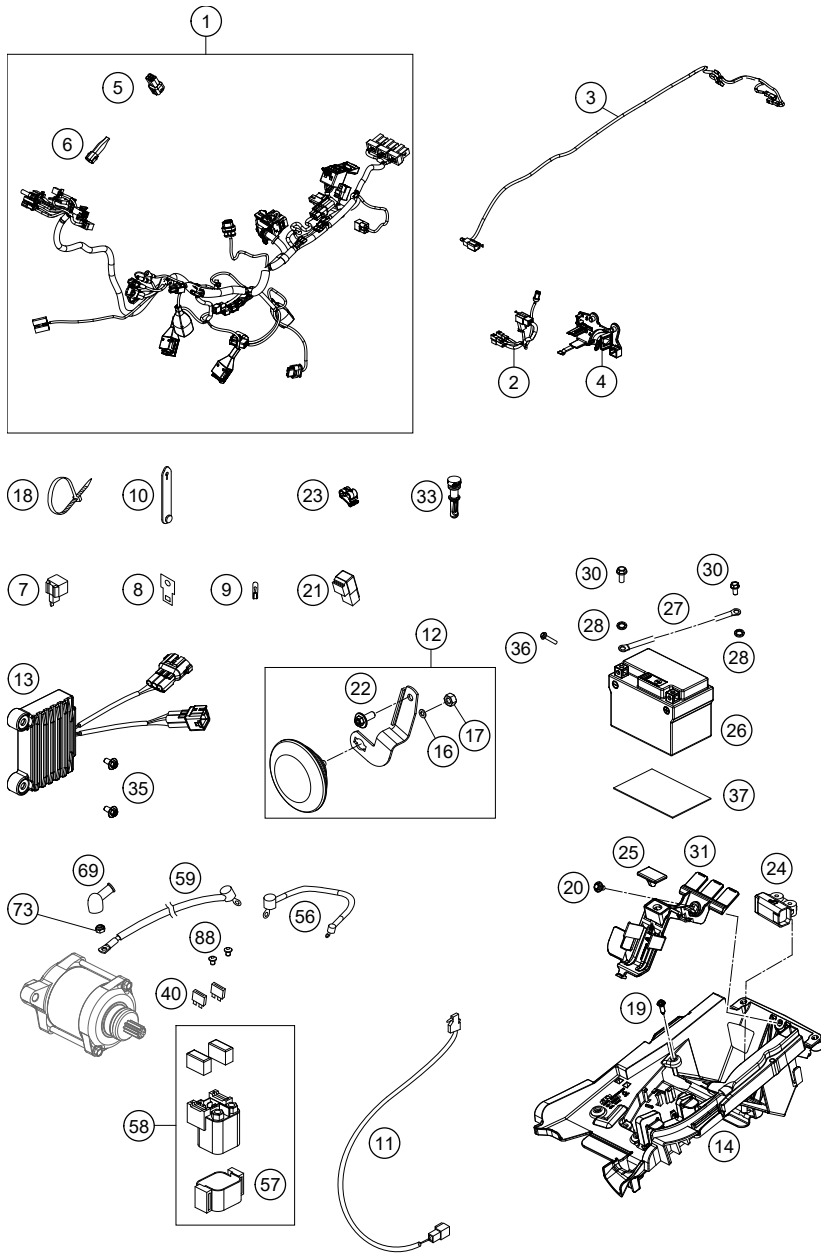

205571110

55025

\* NEW PART

X ON DEMAND

POS	PARTNUMBER	PARTNAME	PIECE
58	58211058000	STARTER RELAY 12V '99	1
59	55711059000	Starter cable	1
69	77240099000	PROTECTION CAP F. STARTER ENG.	1
73	0985060003	SELF LOCK. NUT DIN0985-M 6	1
88	0902060083	AH OVAL SCREW ISO 7380 M 6X8	2