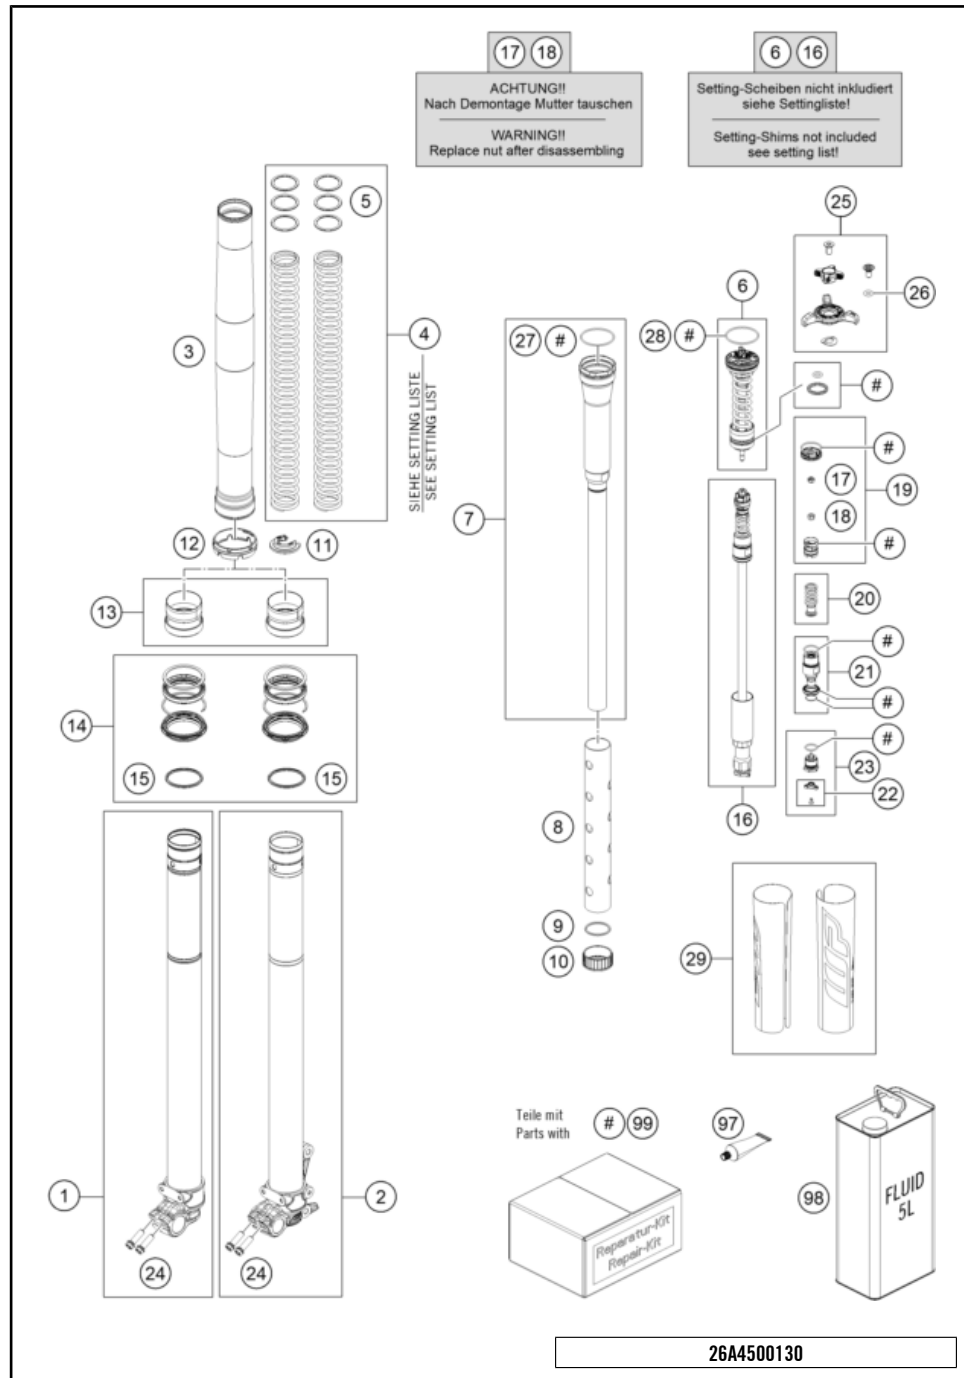

24A4300110

81380

* NEW PART

X ON DEMAND

POS	PARTNUMBER	PIECE
1	48602046S2	Axle clamp ri. with inner tube cpl.
2	48602045S2	Axle clamp le. with inner tube cpl.
3	48602096	fork outer tube 49.13x577 dt54 db60
4	S809900042S0000	Hauptfeder (43.8) 4.0-450 Gabel kpl.
4	S809900043S0000	Hauptfeder (43.8) 4.2-450 Gabel kpl.
4	S809900044S0000	Hauptfeder (43.8) 4.4-450 Gabel kpl.
4	S809900045S0000	Hauptfeder (43.8) 4.6-450 Gabel kpl.
4	S809900046S0000	main spring (43.8) 4.8-450 fork cpl.
4	S809900047S0000	main spring (43.8) 5.0-450 fork cpl.
4	S809900048S0000	main spring (43.8) 5.2-450 fork cpl.
5	48600456	Washer 35x43x2,5 plastic
5	48600457	Preload bush 35x43x3,5
5	48600458	Washer 35x43x1,5 plastic
6	S043400003S0100	Basevalve mit Preloadadjuster
7	S418900062S0100	Druckbehälter M38x0,5 kpl.
8	S82890002000000	Springspacer l=297mm
9	48600752	Washer 33,5x38x1,5
10	S82890000200000	Spring seat 33.5x44.5x18.5
11	S82890000100000	Spring seat D44 clip
12	S639200001000FA	Fork protection ring 59,8mm
13	R14047T	Guide bushing set fork 48mm
14	RP10048T	Seal kit 48mm SKF black
15	48602007	Stroke indicator 48mm red
16	S501200042S0000	Kolbenstange 12,0x397,5 kpl.
17	48602128	Nut M6 h5,4 SW10
18	40540486	Nut M6x0,5 h6,5 WAF10 rebound
19	RP10054T	Repair kit piston CC spring fork
20	48600578S	Spring (13,9) 37-32 rebound cpl.
21	S408800002S0000	Screw cap M24.5x1 cpl.
22	RP10033T	Repair kit adjuster rebound red
23	48602052S	adjuster housing M20x1 cpl.
24	0025080256	HH collar screw M8x25
25	RP10065T	Adjuster kit screw cap compression
26	50180222	O-ring 4x1,5 NBR70
27	48600048	O-ring 46x2 NBR70 siliconized yellow
28	40140024	O-ring 43x2 NBR70 siliconized yellow
29	52000318SET	Sticker set, XACT CC 238x182.5
97	T14034	Fuchs grease IPR (250g)