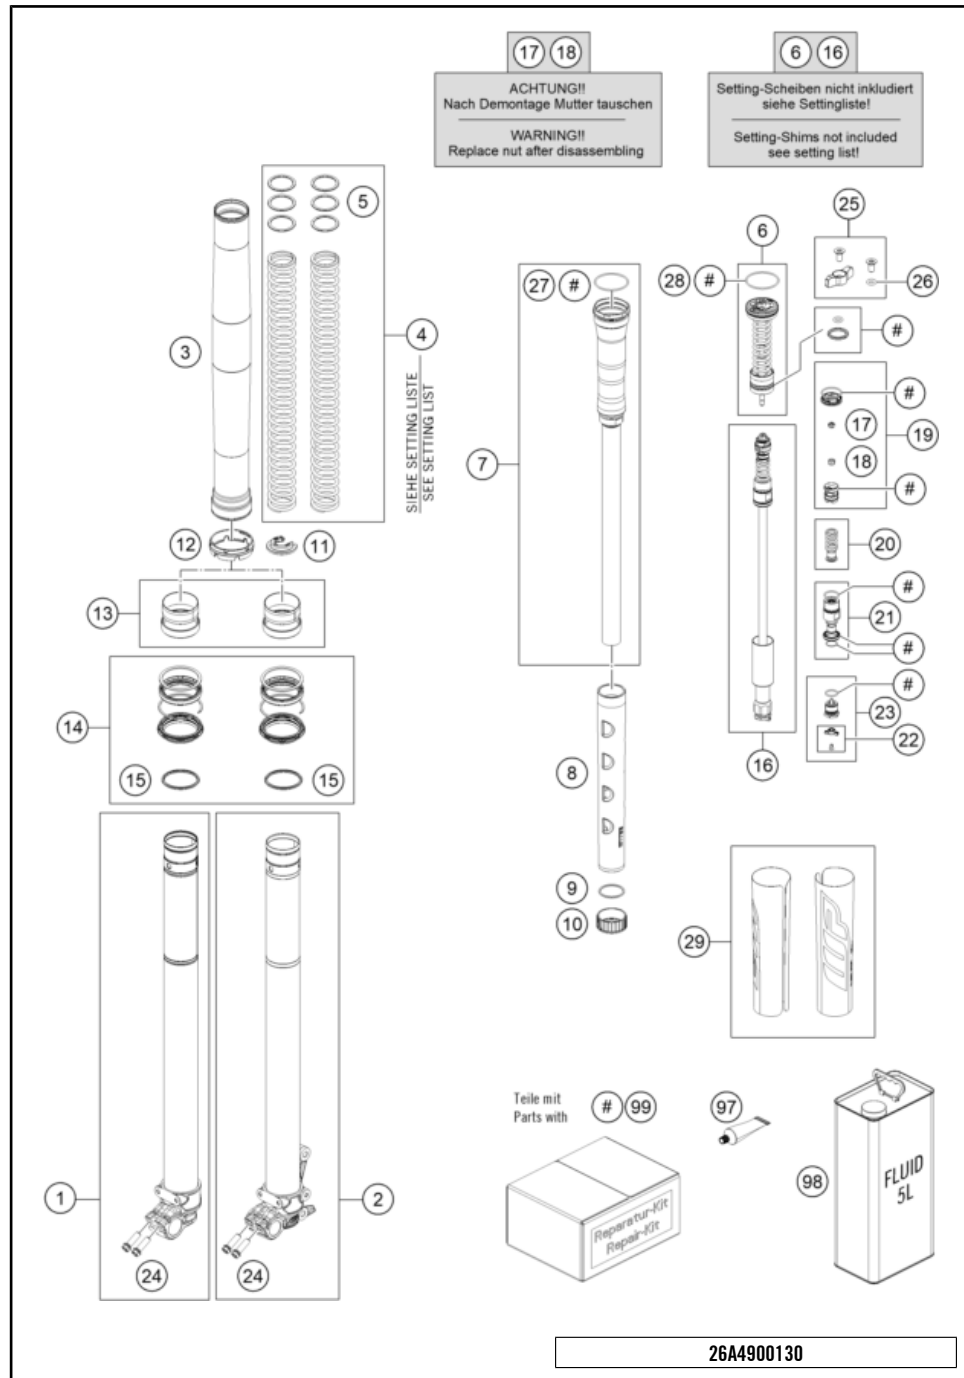

24A4900110

81105

* NEW PART

X ON DEMAND

POS	PARTNUMBER	PIECE
1	48602046S2	Axle clamp ri. with inner tube cpl. 1
2	48602045S2	Axle clamp le. with inner tube cpl. 1
3	48602096	fork outer tube 49.13x577 dt54 db60 2
4	S809900042S0000	Hauptfeder (43.8) 4.0-450 Gabel kpl. x
4	S809900043S0000	Hauptfeder (43.8) 4.2-450 Gabel kpl. x
4	S809900044S0000	Hauptfeder (43.8) 4.4-450 Gabel kpl. x
4	S809900045S0000	Hauptfeder (43.8) 4.6-450 Gabel kpl. x
4	S809900046S0000	main spring (43.8) 4.8-450 fork cpl. x
4	S809900047S0000	main spring (43.8) 5.0-450 fork cpl. x
4	S809900048S0000	main spring (43.8) 5.2-450 fork cpl. x
5	48600456	Washer 35x43x2,5 plastic x
5	48600457	Preload bush 35x43x3,5 x
5	48600458	Washer 35x43x1,5 plastic x
6	S043400000S0400	Druckstufe kpl. 2
7	S418900062S0100	Druckbehälter M38x0,5 kpl. 2
8	S82890002000000	Federnspacer L=297mm 2
9	48600752	Washer 33,5x38x1,5 2
10	S82890000200000	Spring seat 33.5x44.5x18.5 2
11	S82890000100000	Spring seat D44 clip 2
12	S639200001000FA	Fork protection ring 59,8mm 2
13	R14047T	Guide bushing set fork 48mm 1
14	RP10048T	Seal kit 48mm SKF black 1
15	48602007	Stroke indicator 48mm red 2
16	S501200042S0000	Kolbenstange 12,0x397,5 kpl. 2
17	48602128	Nut M6 h5,4 SW10 2
18	40540486	Nut M6x0,5 h6,5 WAF10 rebound 2
19	RP10054T	Repair kit piston CC spring fork x
20	48600578S	Spring (13,9) 37-32 rebound cpl. 2
21	S408800002S0000	Screw cap M24.5x1 cpl. 2
22	RP10033T	Repair kit adjuster rebound red x
23	48602052S	adjuster housing M20x1 cpl. 2
24	0025080256	HH collar screw M8x25 4
25	RP10029T	adjuster kit screw cap compression 2
26	50180222	O-ring 4x1,5 NBR70 2
27	48600048	O-ring 46x2 NBR70 siliconized yellow 2
28	40140024	O-ring 43x2 NBR70 siliconized yellow 2
29	52000318SET	Sticker set, XACT CC 238x182.5 1
97	T14034	Fuchs grease IPR (250g) 1