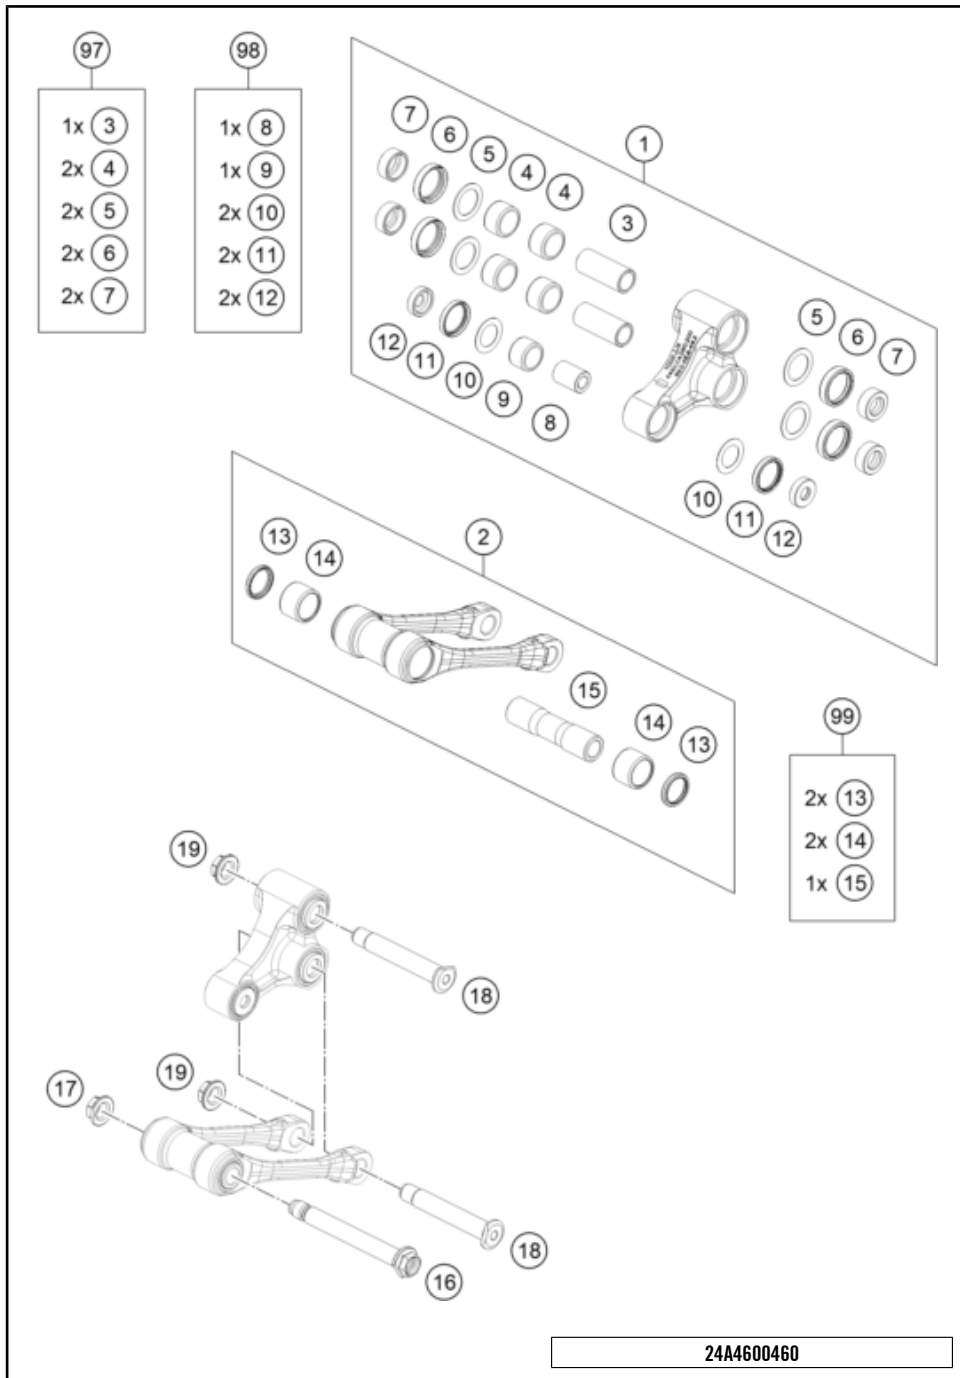

2444800430

68985

* NEUTEIL

X NACH BEDARF

24A4600460

POS	TEILENUMMER		STK
1	A46004080244	Dreieckshebel kpl	1
2	A46004083244	Zugstange kpl.	1
3	54603081000	Lagerhülse 15x20x48	2
4	54603097000	Nadelhülse HK 2016 / 20x26x16	4
5	54603036000	Anlaufscheibe 22,2x31,7x1	4
6	0760253271	Wellendichtring 25x32x7	4
7	77204080130	Tasse f. Wellendichtr. 25x11	4
8	77204080010	Lagerhülse 10x18x25.5	1
9	0618182416	Nadelhülse HN 1816 / F-575543	1
10	50180604	Shim 29,75x19x0,4	2
11	0760243051	Wellendichtring 24x30x5	2
12	77204080020	Tasse f. Wellendichtr. 24x6,8	2
13	0760222842	Wellendichtring G22x28x4	2
14	0618222820	Nadellager HK2220 22x28x20	2
15	79004084010	Lagerhülse für Zugstange 16	1
16	A48004084000	Bolzen Zugstangenl. M14x1,5	1
17	77404084120	SK-Mutter M14x1.5 SW17	1
18	A48004085000	Bolzen Dreieckshebel M14x1,5	2
19	77204087000	SK-Mutter M14x1.5 SW17	2
97	A46004180020	ReperaturKit Dreieckshebel hinten	x
98	A46004180010	ReperaturKit Dreieckshebel vorne	x
99	A46004183010	Zugstangen Rep.Kit	x