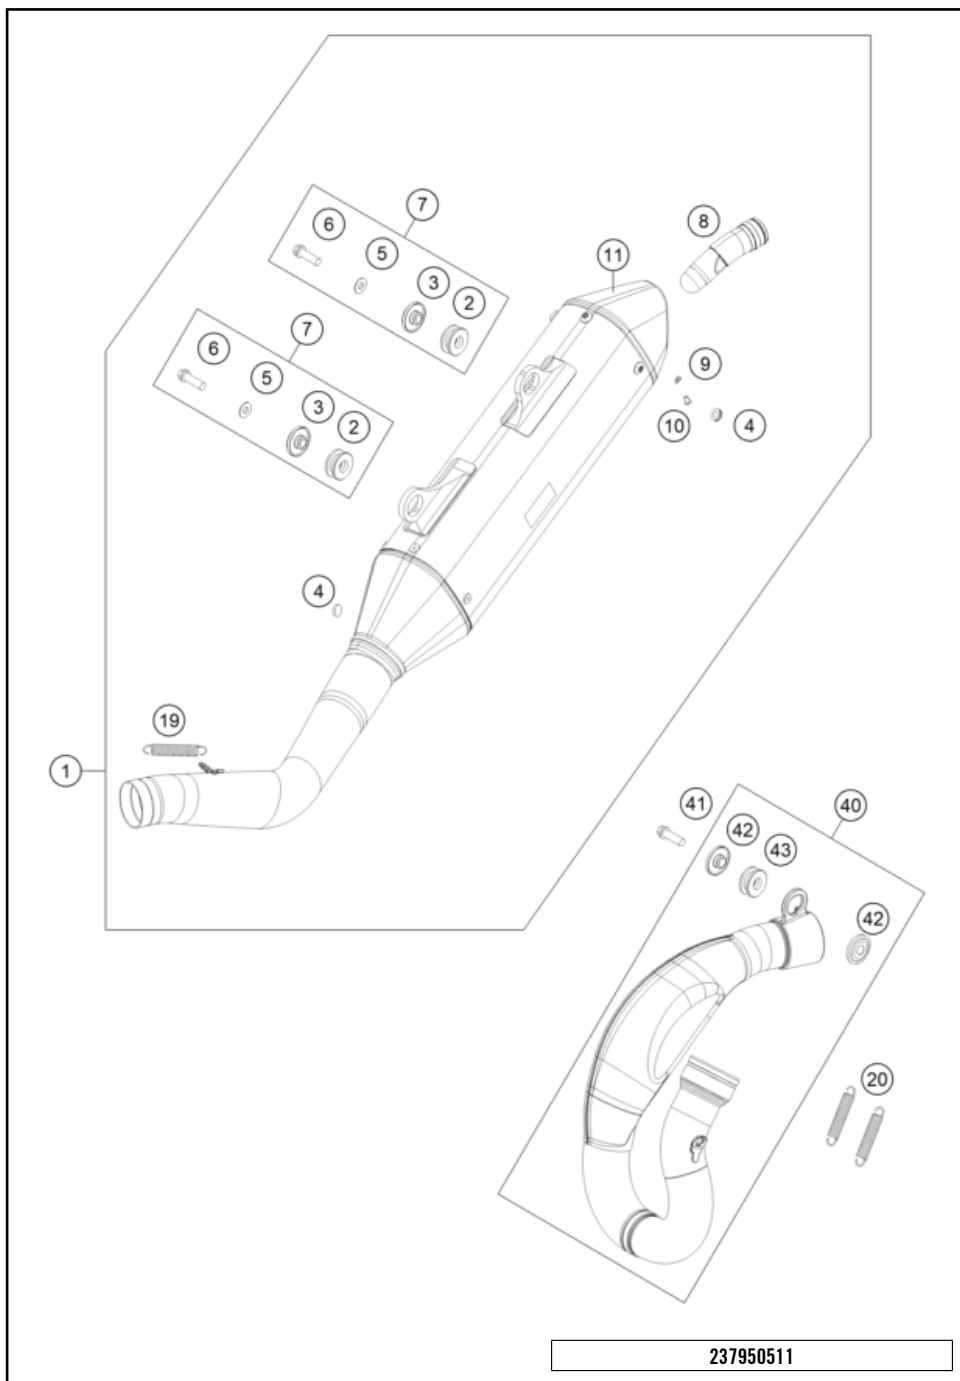

POS	TEILENUMMER		STK
1	A48005979000	Akrapovi "Slip-on Line"	1
2	77205068000	Dämpfungselement schwarz	2
3	77205169000	Büchse 7,5x12x28x8,3	2
4	76505099050	VERSCHLUSSKAPPE	2
5	50233041000	Keilsicherungsscheibe M6	2
6	0025060356	SK-Bundschraube M6x35 ISA30	2
7	A48005979060	Montagekit Enddämpfer	2
8	A48005989030	Geräuschreduziereinsatz	1
9	79405062030	SCHEIBE	1
10	79405062020	SCHRAUBE	1
11	A48005979050	Endkappe	1
19	57305989100	Akrapovi# Auspufffeder	1
20	50305016200	Zugfeder L=65mm	2
40	A48005007033	Krümmter 450 SXF	1
41	0025080256	SK Bundschraube M8x25	1
42	77805069000	Büchse 8,5x12x28x8,3	2
43	79105068000	Dämpfungselement grau	1

237950511

62217

* NEUTEIL

X NACH BEDARF