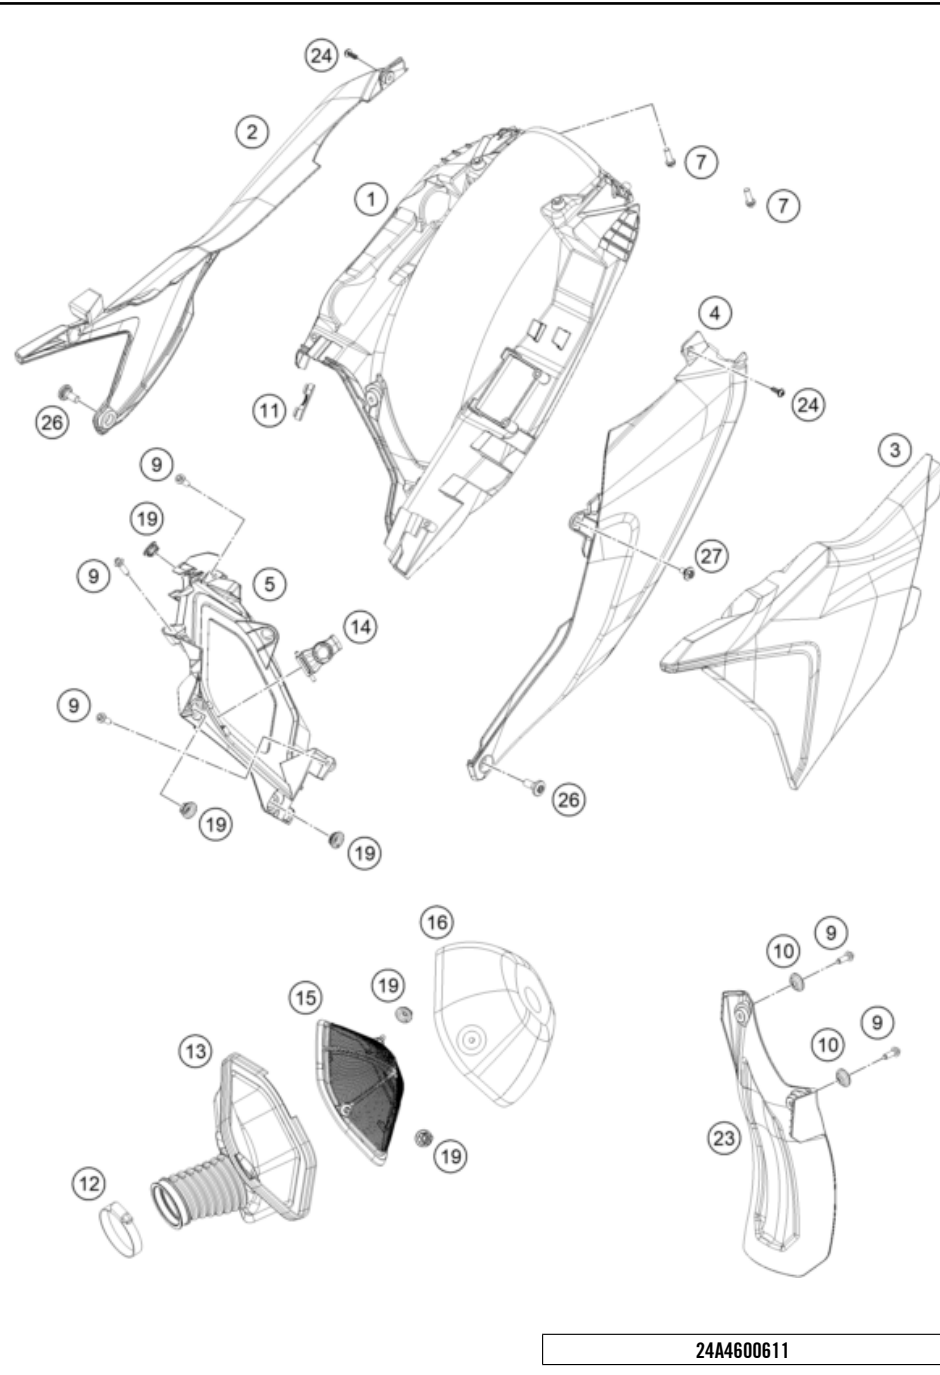

POS	TEILENUMMER		STK
1	A46006001000EB	Luftfilterkasten Unterteil	1
2	A46006004000ABC	Filterkastenabdeckung rechts mit Dekor	1
3	A46006003000ABE	Luftfilterkastendeckel mit Dekor	1
4	A46006005000ABC	Filterkastenabdeckung links mit Dekor	1
5	A46006001010EB	Filterkastenvorderteil	1
7	0025060206	SK-Bundschraube M6x20 ISA30	2
9	0017060206	EJOT PT Schraube K60x20AL SW6	5
10	77304066150	Büchse f. Kettengleitschutz	2
11	79105098000	Abstandhalter Enddämpfer	1
12	78006027000	Schlauchbinder 45-65mm	1
13	A48006026100	Ansaugmanschette	1
14	A46006017000	Luftfilter-Haltebügel	1
15	A46006016000	Luftfilterträger	1
16	A46006015000	Luftfilter	1
19	47106003160	Schnellverschlusskupplung	5
23	A46004050000	Spritzschutz	1
24	0081050141	EJOT PT Schraube 50x14 WN 1451	2
26	79003003000	Sonderschraube M8x18 ISA45 SS	2
27	83008000012	Sonderschraube M6x12x3	1

24A4600611

69031

* NEUTEIL

X NACH BEDARF