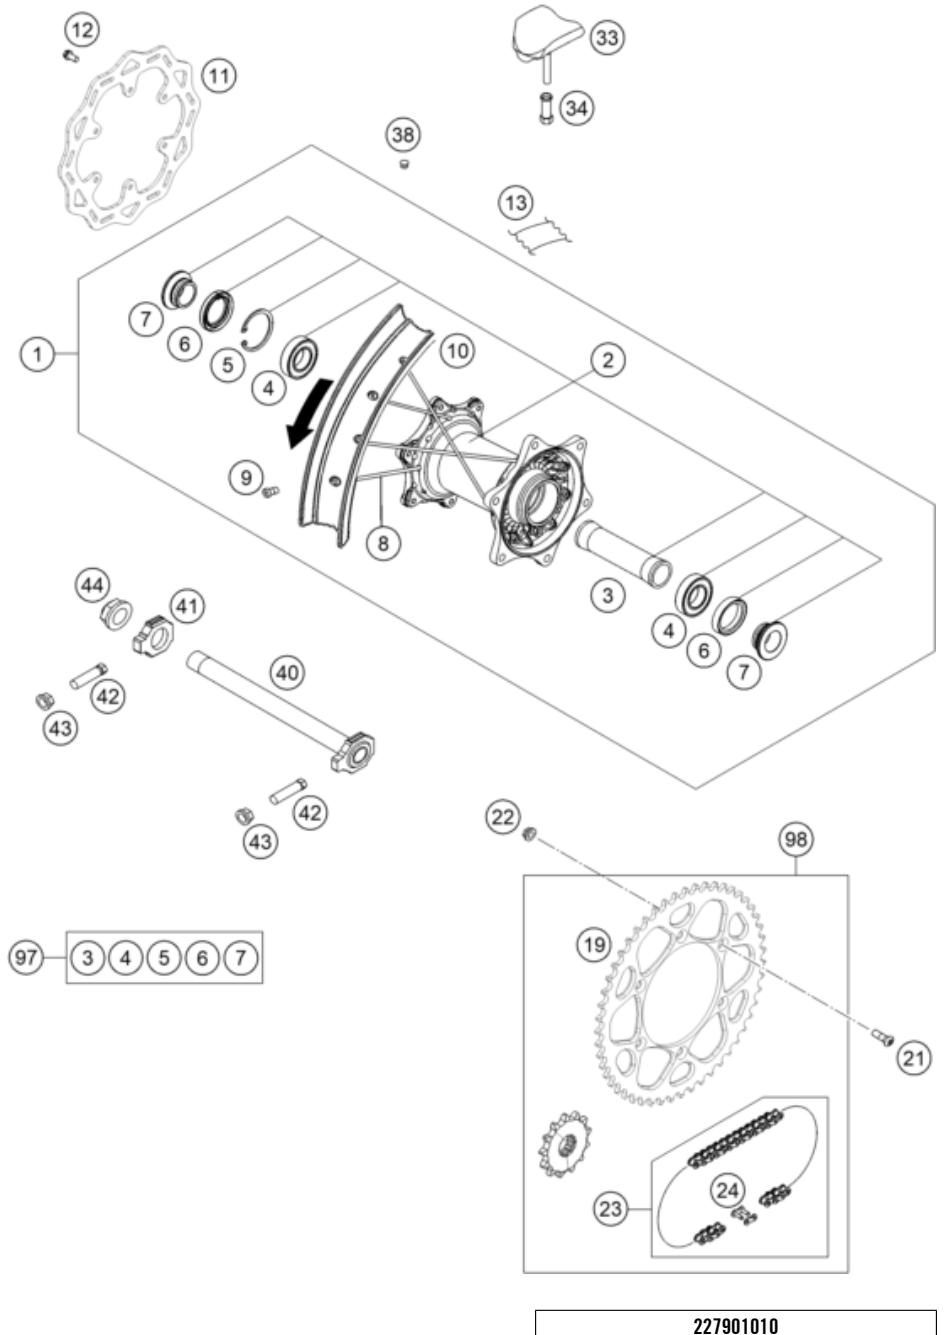

POS	TEILENUMMER		STK
1	A4601090104404	Hinterrad 19" kpl.	1
2	A4601091004404	Hinterradnabe kpl.	1
3	A46010011000	Lagerdistanzrohr 121,5mm	1
4	0625060058	Rillenkugellager 6005 DDU2CG23S6NM	2
5	0472047175	Sicherungsring DIN0472-47x1,75	1
6	0760354771	Wellendichtring 35x47x7 TC	2
7	A46010016000	Distanzbuchse Hinterrad	2
8	7901007120530	SPEICHE M4,5X205-19" SCHW. 16	36
9	7710907200004S	Speichennippel M4,5	36
10	2501007000030A	Felge 2,15x19" DID	1
11	79010060000	BREMSSCHEIBE HINTEN D=220MM 16	1
12	59009062013	Sonderschraube M6x13 SW=8 10.9	6
13	50310073200	Felgenband 18" und 19"	1
19	7771015104804	KETTENRAD ORANGE 48Z	x
19	7771015105004	KETTENRAD ORANGE 50Z	x
19	7771015105104	Kettenrad 51-Z orange	1
19	7771015105204	KETTENRAD ORANGE 52Z	x
21	0019080266S	Senkkopfschr.m.ISA45 M8x26	6
22	06923080003	SK-Mutter DIN EN 1661 M8 SW13	6
23	78910065118	KETTE 520 GPXV GOLD	1
24	78910066000	KETTENSCHLOSS FÜR 7891006511X	1
33	78110090200	Reifenhalter 2,15"	1
34	77110090050	Mutter f. Reifenhalter	1
38	55003135000	Gummistopfen für Felge	x
40	A46010085044	Steckachse Hinterrad kpl.	1
41	A46010084000	Kettenspanner rechts	1
42	50304040100	Schraube M10x1,25x50 SW10	2
43	58414030000	Bundmutter M10x1,25 - SW13	2
44	A46010086000	Bundmutter M22x1,5 SW=30	1
97	A46010015010	Radlager-Reparaturkit	x
98	00050002101	Antriebssatz SX/XC 13Z/51Z	x

* NEUTEIL X NACH BEDARF