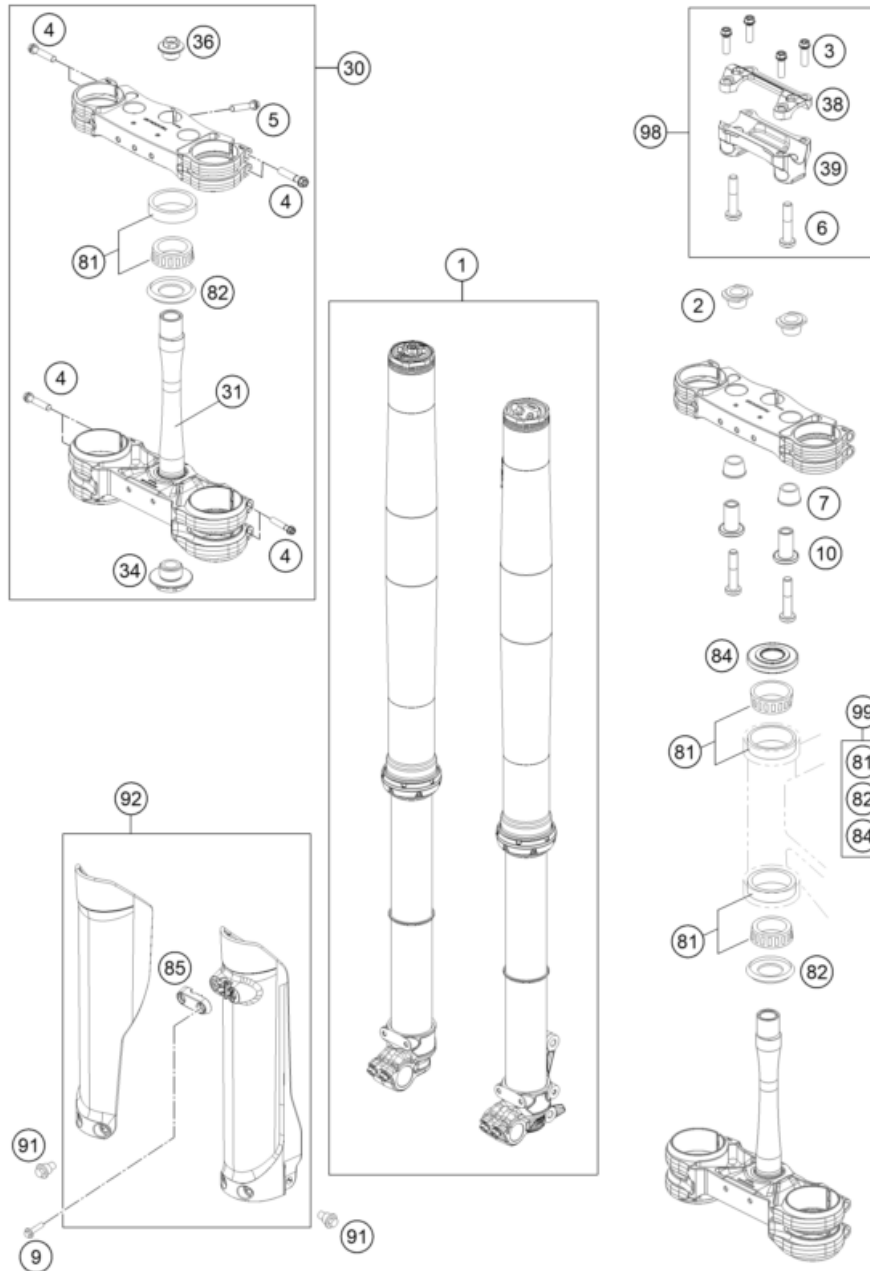

POS	TEILENUMMER		STK
1	A460C159Y406000	Gabel KTM 450 SX-F US/Fact. Mod. 25	1
2	A46001035001	Gummibuchse	2
3	0025080256	SK Bundschraube M8x25	4
4	0025080406	SK-Bundschraube M8x40 ISA40	8
5	0015080256S	SK.Bundschraube M8x25 SW10 SS	1
6	0035100509S	ISA-Bundschraube M10x50 ISA45	2
7	83001040000	Gummibuchse	2
9	0017060206	EJOT PT Schraube K60x20AL SW6	2
10	A46001039034	Lenkeraufnahme Unterteil	2
30	A4600199902104A	Factory-Gabelbrücke	1
31	79101933000	Gabelschaftrohr	1
34	54801036100	Steuerk.Schr. M20x1,5 SW=27 SS	1
36	A46009082000	Bundschraube M20x1,5 SW17 Al	1
38	79001038000	Lenkerklemmbrücke 28mm	1
39	A48001039036	Lenkeraufnahme D28mm-H36mm	1
81	54201081100	Kegelrollenlager Steuerkopf kpl.	2
82	77701084000	O-Ringträger m. Dichtlippe	1
84	A46001086000	Steuerkopfdichtung	1
85	77701085100EB	KLEMME FÜR BREMSLEITUNG	1
91	59001092050	Sonderschraube M6x12,5 SW=8	6
92	A46001094000EBD	Gabelschutzkit 450 SX-F Factory Edition mit Dekor	1
98	A48001039010	Lenkeraufnahme mit D28mm-H36mm	x
99	A46001081044	Reparaturkit Steuerkopflager	x

227950110

69029

* NEUTEIL

X NACH BEDARF