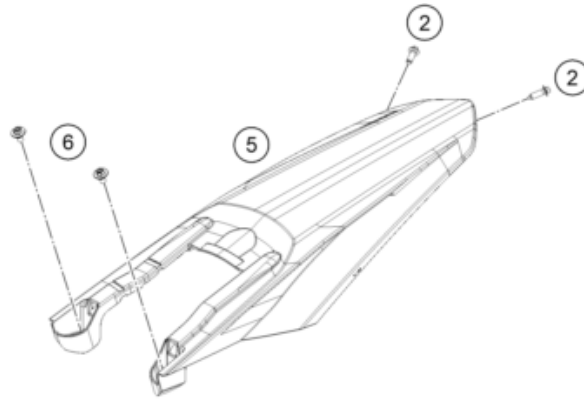

Nur gegen Austausch erhältlich!
Lieferung erfolgt nur nach Rückgabe des beschädigten Aufklebers
an die länderspezifische Kontaktperson!

Only for replacement!
Delivery only follows after returning the damaged sticker
to your After Sales contact person!