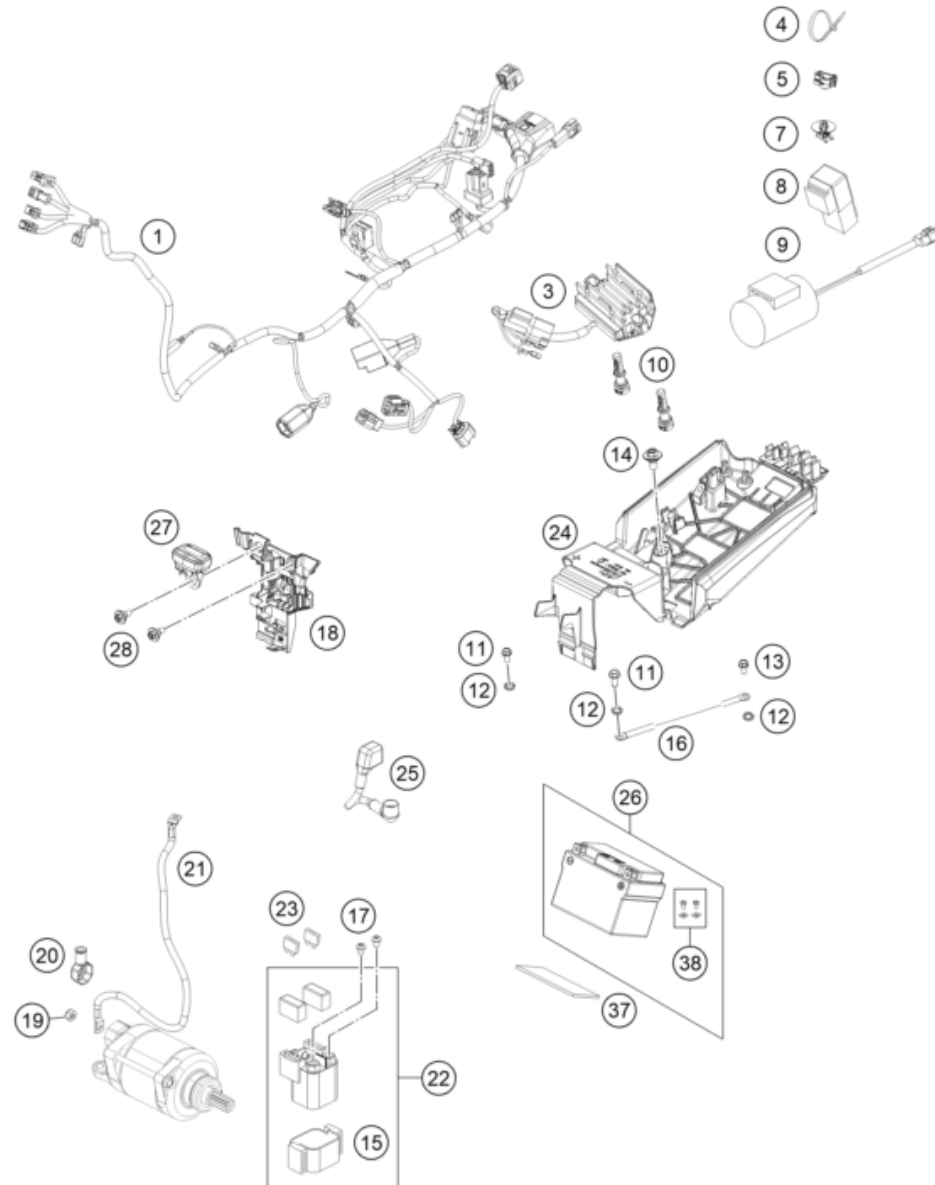

POS	TEILENUMMER		STK
1	A46011075100	Hauptkabelstrang	1
3	77211034000	Spannungsregler	1
4	44011076140	Kabelband 140/2,5mm schwarz	x
4	44011076200	Kabelband 200/4,8mm schwarz	x
4	44011076305	Kabelband 300/4,8mm schwarz	x
5	83013026000	Leitungsführung	2
7	79711013010	Kabelhalter	1
8	61111057000	Relais 07	1
9	77711035000	Kondensator	1
10	55641030000	Haltegummi Steuergerät	2
11	0025050126	SK-Bundschraube M5x12 ISA30	2
12	58411098100	Kontaktscheibe M6 VSV-K6	3
13	0900000601202	Linsenkopfschraube m. Tx M6x12mm	1
14	83008000012	Sonderschraube M6x12x3	1
15	58211058050	HALTEGUMMI F. STARTERRELAIS 07	1
16	75011097100	Massekabel	1
17	0902060083	Linsenschraube ISO 7380 - M6x8 - A2	2
18	A46011083000	Steckerboard	1
19	0985060003	Sechskantmutter DIN985-M6-A2	1
20	77240099000	Schutzkappe f. Startermotor	1
21	A46011059000	Starterkabel	1
22	58211058000	Startrelais 12V '99	1
23	58011109110	STECKSICHERUNG GROSS 10A	2
24	A46011055100	Batteriehaltebügel	1
25	A46011059050	Batteriekabel kpl	1
26	79111053000	Batterie 12V / 24Wh	1
27	A46014069000	Kombiinstrument	1
28	83008100015	Sonderschraube M6x15x5,5	2
37	59003001099	Metamol 90x45x3mm '03	1
38	79111053010	Schraubenkit nur für 79111053000	1

24A4601111

69035

* NEUTEIL

X NACH BEDARF