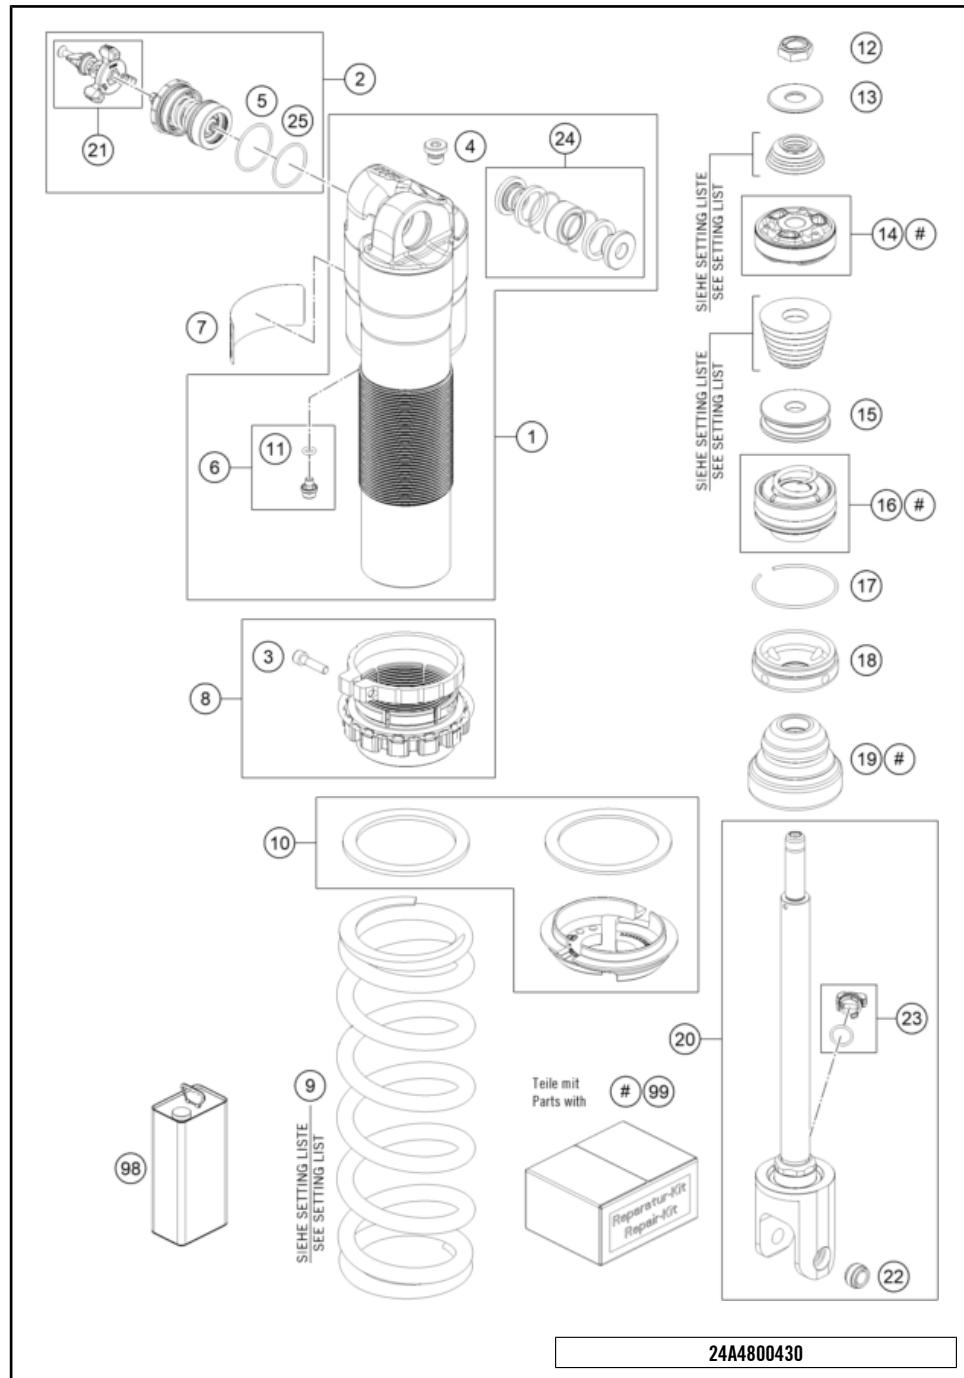

POS	TEILENUMMER		STK
1	S455000003S0100	Federbeingehäuse M51x1 h19 kpl.	1
2	S012900000S2100	Druckstufe kpl.	1
3	14460042	ISK Zylinderkopfschraube M5x20 DIN 912	1
4	50180095	ISK Zylinderkopfschraube R1/8 18	1
5	50180217	O-Ring 27x1,5 Viton70 grün ISO 3601-3S	1
6	36120151S1	Schraube M5x6 kpl.	1
7	52000312	Aufkleber XACT LDS 80x29	1
8	S938100001S0000	Federnhalter Kunststoff kpl.	1
9	91210130	Hauptfeder (62/65) 36-240 Dämpfer weiß	x
9	91210131	Hauptfeder (62/65) 39-240 Dämpfer weiß	x
9	91210132	Hauptfeder (62/65) 42-240 Dämpfer weiß	x
9	91210133	Hauptfeder (62/65) 45-240 Dämpfer weiß	x
9	91210134	Hauptfeder (62/65) 48-240 Dämpfer weiß	x
9	91210135	Hauptfeder (62/65) 51-245 Dämpfer weiß	x
9	91210136	Hauptfeder (62) 54-250.0 Dämpfer weiß	x
10	S828800000S01BQ	Federauflage 26,5x76,5x22,3 kpl.	1
11	S208600003000FB	O-Ring 5,28x1,78 HNBR70 rot	1
12	50181207	Sicherungsmutter M12x1 h9 SW19	1
13	50181344	Zugstufenscheibe 12x34x3,5 h0	1
14	S625000000S0000	Kolben 12x49,4x18 kpl.	1
15	50181091	Zugstufenscheibe 12x43x12,5 h8	1
16	50180603S7	Dichtungsträger 50x28 kpl.	1
17	50180126	Runddraht-Sprengring 53x1,75	1
18	50181349	Deckel 50,12x6 h16	1
19	50181100	Gummipuffer 18x58x46 schwarz	1
20	S421800010S0100	Fußteil mit Kolbenstange kpl. Link	1
21	RP10044T	Reparaturkit Einsteller DCC 2023	x
22	46811205	Buchse M10x12/15/13x9,5	1
23	S918100006S0000	Einsteller Zugstufe rot kpl.	1
24	R15006	REP. SATZ LAGERUNG 07	x
25	50180218	O-Ring 25x1,5 Viton70	1
98	50180751S1	DÄMPFERÖL 5 LT	x
99	RP10043T	Reparaturkit Federbein Link	x

2444800430

68985

* NEUTEIL

X NACH BEDARF