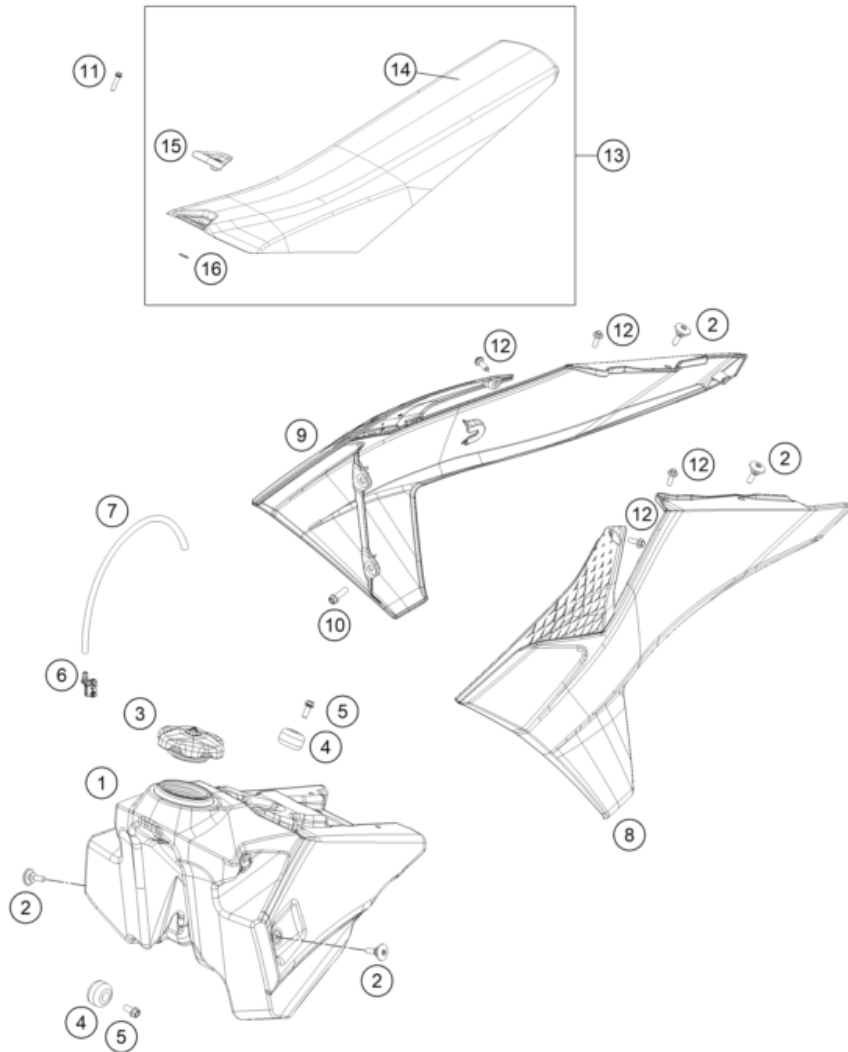

8
9

Nur gegen Austausch erhältlich!
Lieferung erfolgt nur nach Rückgabe des beschädigten Aufklebers
an die länderspezifische Kontaktperson!

Only for replacement!
Delivery only follows after returning the damaged sticker
to your After Sales contact person!

POS	TEILENUMMER		STK
1	A46007113000	Kraftstofftank	1
2	79107011000	Sonderschraube Sitzbankbefestigung	4
3	77707008144C1	Kraftstofftankdeckel kpl.	1
4	A46007014000	Kraftstofftankrolle	3
5	0026060136	Bundschr. M6x13 ISA30 Schaben.	3
6	79107013010	Kabelhalter / Tankentlüftung re 19	1
7	78007000270	Entlüftungsschlauch 5.6 x 10 x 270	1
8	A46008050100EBA	Spoiler links mit Dekor	1
9	A46008051100EBA	Spoiler rechts mit Dekor	1
10	0025060126	SK-Bundschraube M6x12 ISA30	4
11	0025060256	SK-Bundschraube M6x25 ISA30	1
12	0017060205	EJOT PT Schraube K60x20 SW6	4
13	A46007040000EBA	Sitzbank kpl.	1
14	A46007040050EBA	Sitzbankbezug	1
15	A46007046000	Sitzbankbefestigung	1
16	0004711200100	Sicherungsring DIN471 12x1	1

227950710

69039

* NEUTEIL

X NACH BEDARF