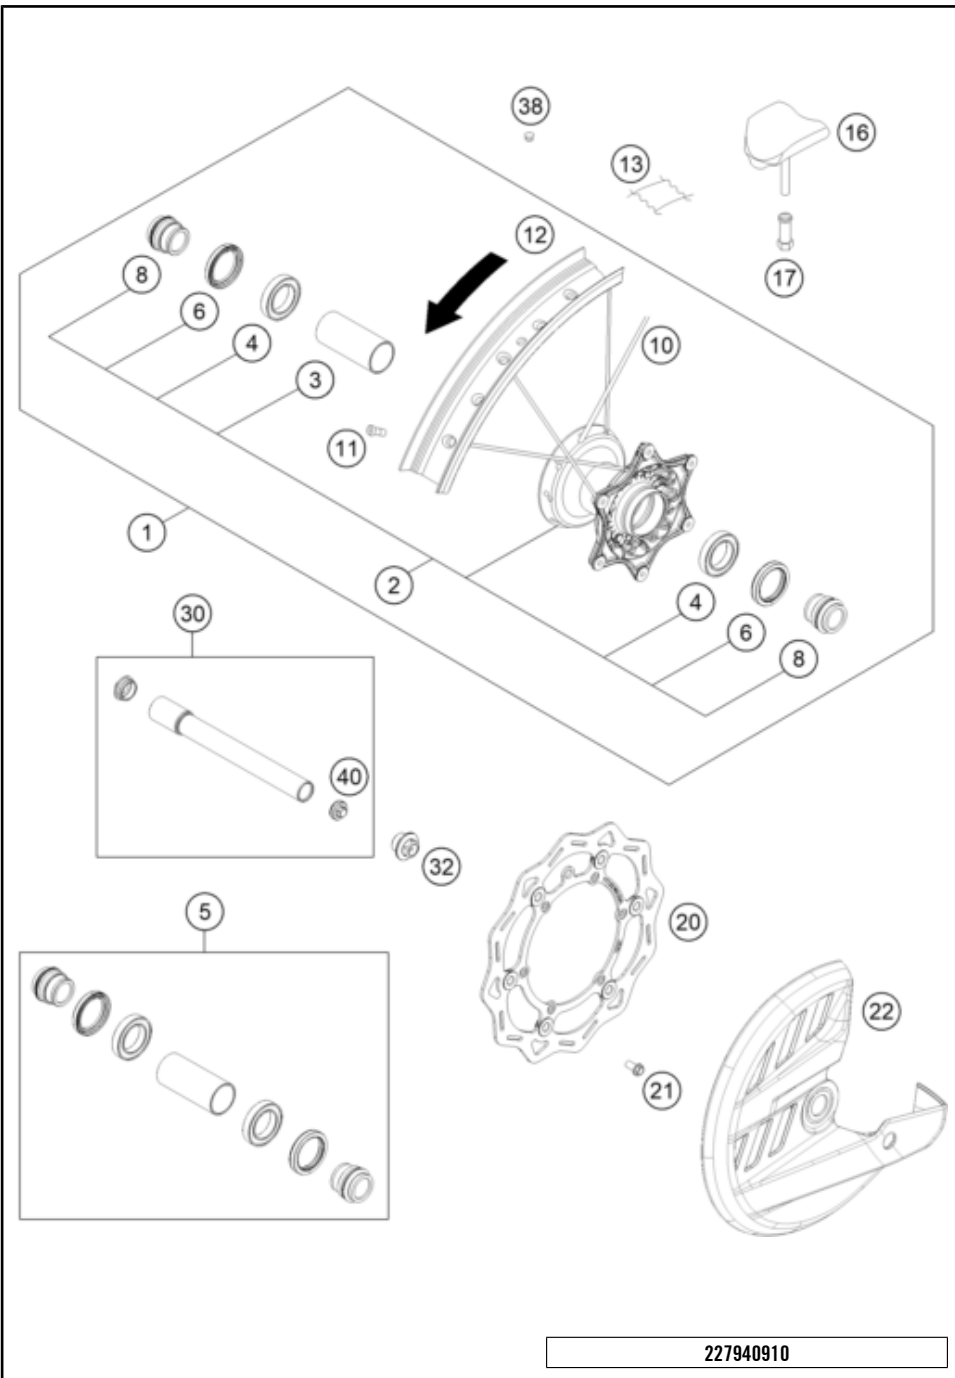

POS	TEILENUMMER		STK
1	A4600990104404	Vorderrad 21"	1
2	7900991004404	Vorderradnabe kpl.	1
3	54809011000	Lagerdistanzr. 35x2 L=79,4 03	1
4	0625069068	Rillenkugellager 6906	2
5	77709015000	Radlager-Reparaturkit	1
6	0760354771	Wellendichtring 35x47x7 TC	2
8	77709012000	Distanzbuchse Vorderr. 22mm 15	2
10	7900907124030	Speiche M4,5x240 - 21" schwarz	36
11	7710907200004S	Speichennippel M4,5	36
12	8120907010030A	Felge vorne 1,60x21" DID	1
13	50309073000	Felgenband 21"	1
16	78109090200	Reifenhalter 1,60"	1
17	77110090050	Mutter f. Reifenhalter	1
20	77709160000	BREMSSCHEIBE VORNE D=260MM	1
21	59009062013	Sonderschraube M6x13 SW=8 10.9	6
22	79109961100	Bremsscheibenschutz	1
30	79109081033	Steckachse vorne kpl. 2019	1
32	A46009082000	Bundschraube M20x1,5 SW17 Al	1
38	55003135000	Gummistopfen für Felge	x
40	7770908107055	Hilfsschraube für Steckachse	1

227940910

62221

* NEUTEIL X NACH BEDARF