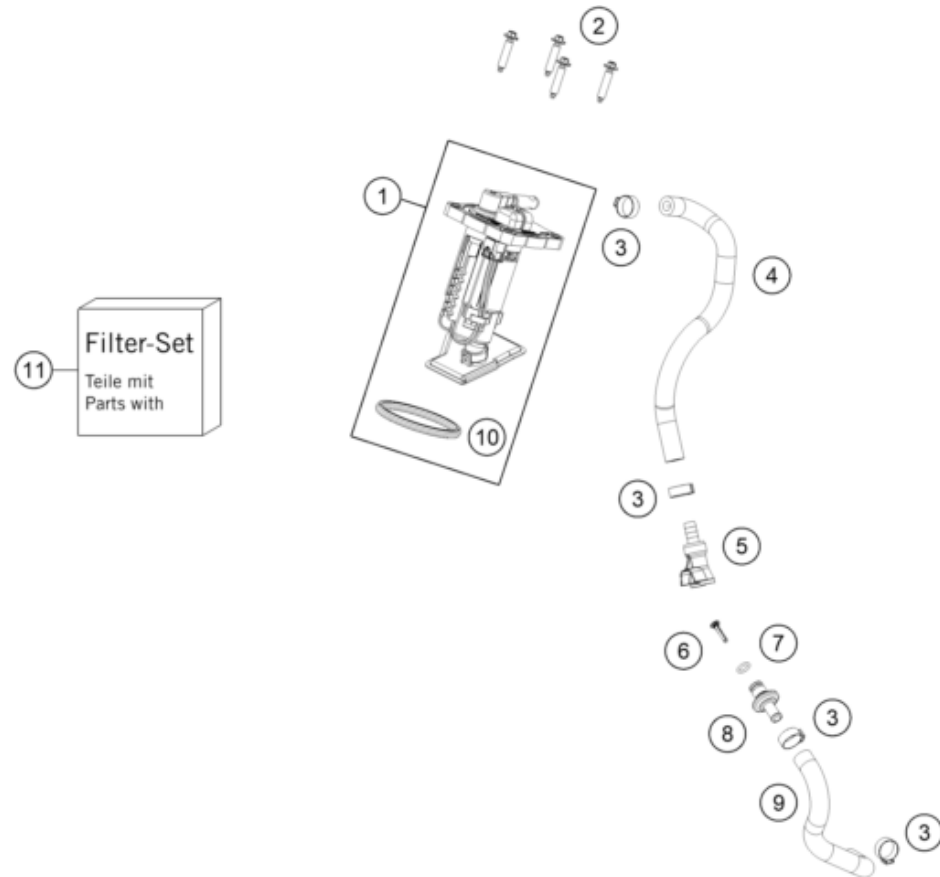

POS	TEILENUMMER		STK
1	A46007088200	Kraftstoffpumpe	1
2	0017060305	EJOT PT Schraube K60x30-Z SW6	4
3	00050157706	Stufenlose Einohrklemme 15,7 mm	4
4	A46007016000	Kraftstoffschlauch Tank	1
5	5850701050030	Kupplung CPC PLCD17005 schwarz	1
6	78141013190	Kraftstofffilter	1
7	58507012000	O-Ring Viton f. Stecker CPC 05	1
8	77707010000	Kraftstoffanschluss	1
9	A46007017000	Kraftstoffschlauch DKK	1
10	A46007088050	Kraftstoffpumpendichtung	1
11	A46007018044	Kraftstoffpumpen-Filterkit	1

227950730

62219

* NEUTEIL

X NACH BEDARF