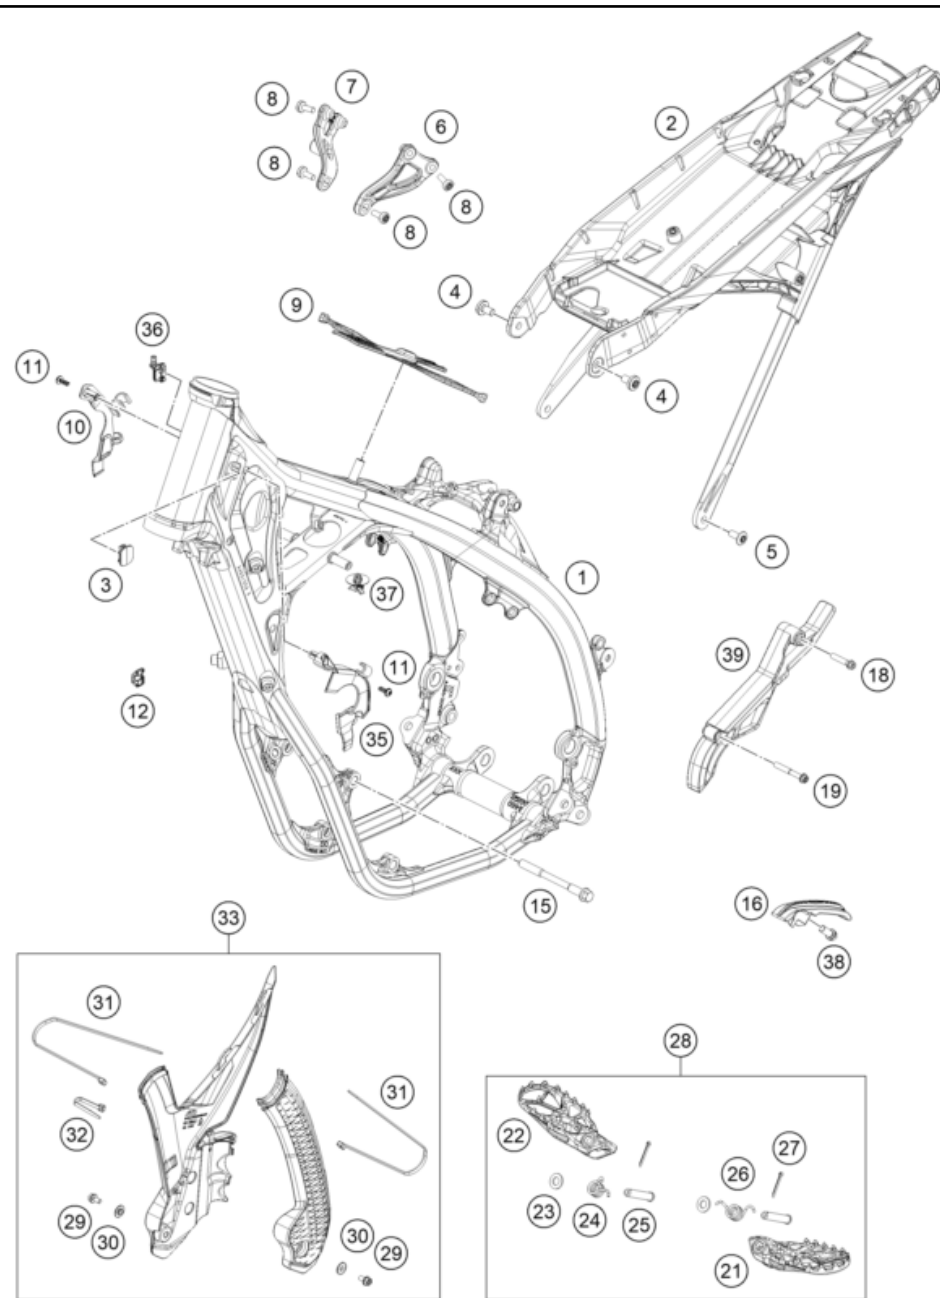

POS	TEILENUMMER		STK
1	A46003001200EB	Rahmen	1
2	A46003002000	Heckausleger	1
3	79111013010	Abdeckung Steuerkopfknotenblech	1
4	09000008016U0	Sonderschraube M8x15 ISA45 SS	2
5	79003003000	Sonderschraube M8x18 ISA45 SS	2
6	A46003013100C1	Motorstrebe links	1
7	A46003014100C1	Motorstrebe rechts	1
8	0035080206S	ISA-Bundschraube M8x20 ISA45	6
9	A46007012100	Tankauflegelummi	1
10	A46003099020	Kabelhalter/Gasseilführung	1
11	0081050141	EJOT PT Schraube 50x14 WN 1451	2
12	A49003099030	Kabelschutz	4
15	59003013000	Bundschraube M10x123 SW=13	2
16	A46003053000	Kettengleitstück unten	1
18	0025080206	SK Bundschraube M8x20	1
19	0025060456	SK-Bundschraube M6x45 ISA30	1
21	A46003040000	Fussraste links	1
22	A46003041000	Fussraste rechts	1
23	0125100003	Scheibe A 10,5 DIN 125 - St	2
24	A46003045000	Fussrastenfeder rechts	1
25	54803044000	Bolzen für Fußraste	2
26	A46003044000	Fussrastenfeder links	1
27	0094032253	Splint DIN 0094-3.2x25 Stahl	2
28	A46003037033	Fußrastenset	1
29	0025050106	SK-Bundschraube M5x10 ISA30	2
30	54803092060	Buchse für Rahmenschutz	2
31	44011076305	Kabelband 300/4,8mm schwarz	2
32	44011176140	Kabelband 140/ 3,5 mm Schwarz	1
33	A46003994000EB1	Rahmenschutzset	1
35	A46003099010	Kabelhalter	1
36	79107013010	Kabelhalter / Tankentlüftung re 19	1
37	79711013010	Kabelhalter	1
38	0025080206	SK Bundschraube M8x20	1
39	A46003096000	Kettenritzelabdeckung	1

24A4600310

69018

* NEUTEIL X NACH BEDARF