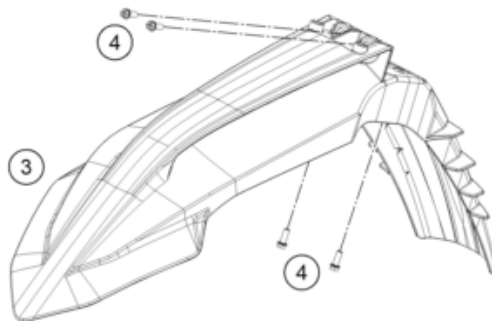

POS	TEILENUMMER		STK
1	A46008007000EBE	Startnummerntafel mit Dekor	1
2	0017060206	EJOT PT Schraube K60x20AL SW6	3
3	A46008010100EB	Kotflügel vorne	1
4	0025060166	SK-Bundschraube M6x16 ISA30	4
5	A46008013000EBD	Kotflügel hinten mit Dekor	1
6	83008000012	Sonderschraube M6x12x3	2
7	79608052000	Bundbüchse 6x11x16x5 MM	1