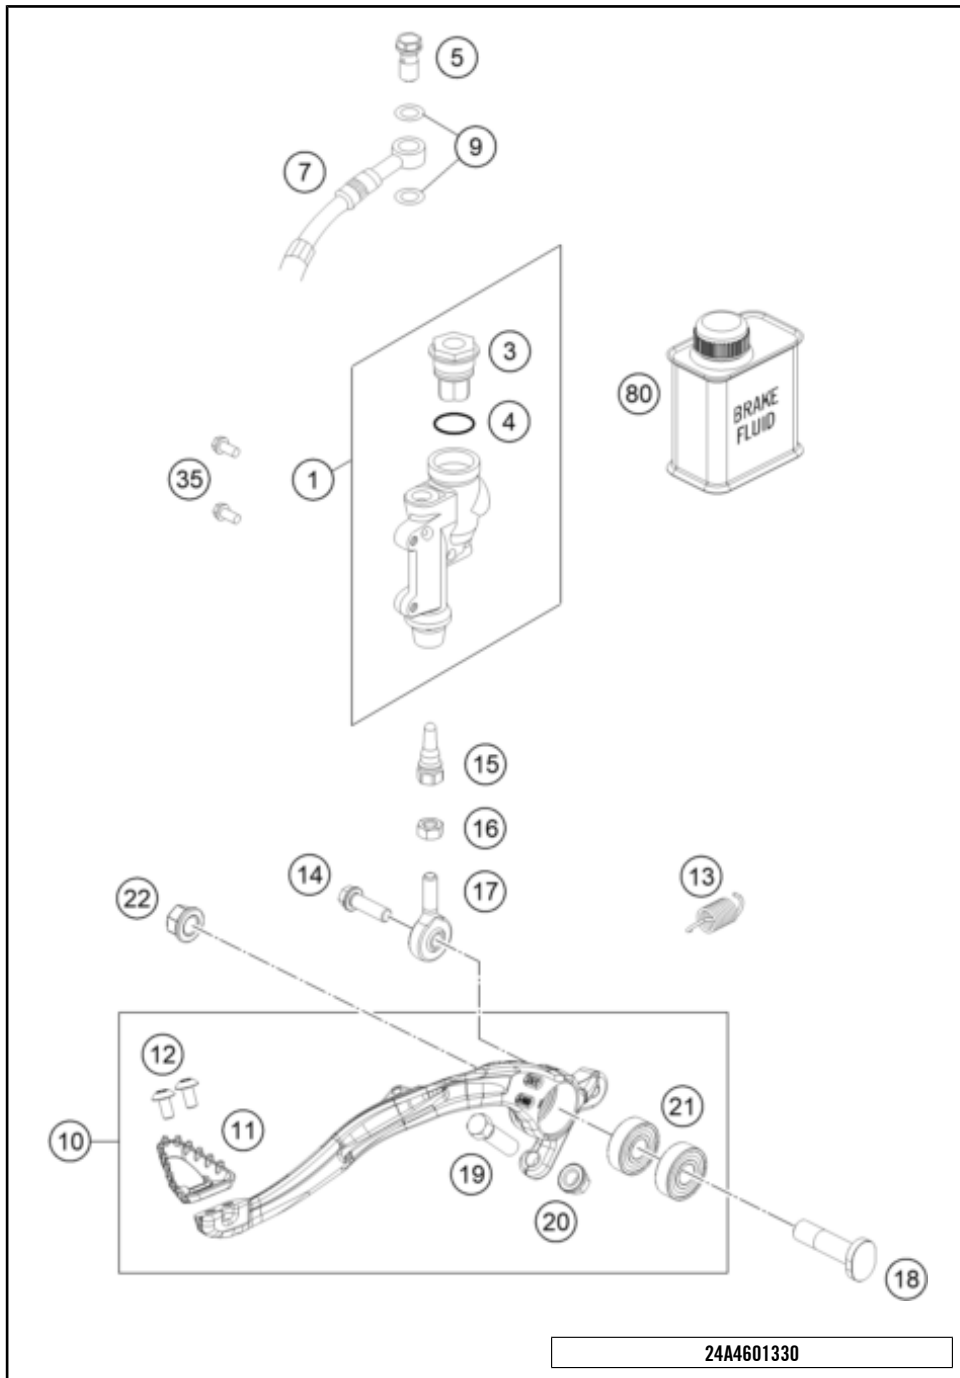

POS	TEILENUMMER		STK
1	77013060044	Fussbremszylinder kpl. SX 09	1
3	54813062100	FUSSBREMSZYLINDERDECKEL KPL.04	1
4	54813063000	FUSSBREMSZYL. DICHTUNG SX 03	1
5	54813020100	Hohlschraube schwarz M10x1x19	1
7	77213070300	Bremsleitung hinten	1
9	0603100141	Cu-Dichtring DIN7603-10x14x1	2
10	A48013050044	Fussbremshebel kpl.	1
11	A48013051000	Auftritt Fußbremshebel	1
12	58605083010	Torx ISK Schraube M5x10	2
13	A46003062000	Rückzugfeder für Bremshebel	1
14	0025060206S	SK-Bundschraube M6x20 ISA30 SS	1
15	54813056000	Druckstange	1
16	0934060003	SK.Mutter DIN 934 M6	1
17	54813055100	Gelenkkopf CMP6	1
18	47213054000	Schraube Fußbremshebel	1
19	59001037000	Anschlagschraube M8x26 SW=10	1
20	46030045000	Bundmutter M8 SW10	1
21	0625060002	Rillenkugellager SKF 6000-2RS1	2
22	54630044000	Bundmutter M10-SW13	1
35	0025060126	SK-Bundschraube M6x12 ISA30	2
80	00062030000	BREMSFLÜSSIGKEIT DOT5.1 0,25L	1

24A4601330

69022

* NEUTEIL X NACH BEDARF