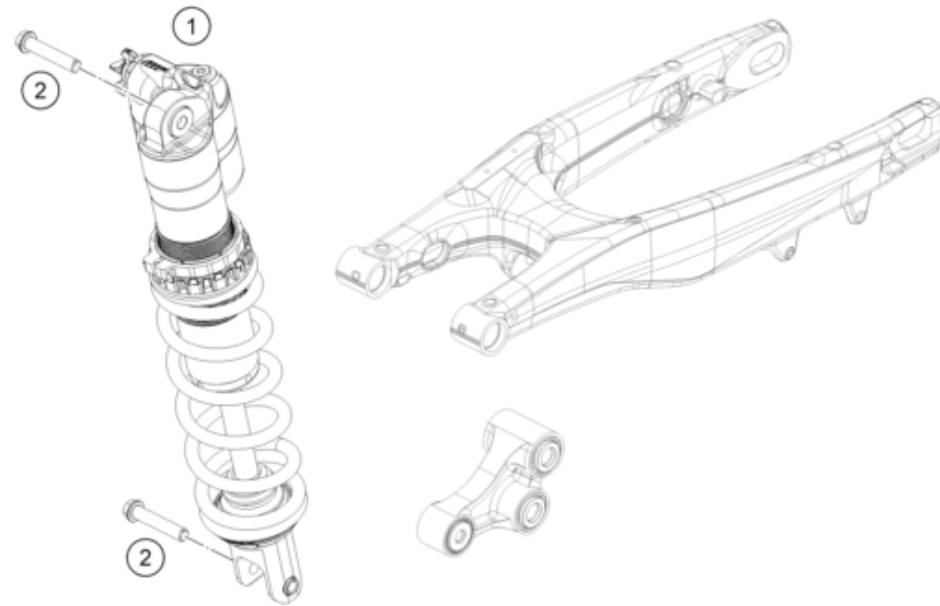

POS	TEILENUMMER		STK
1	A460C459Y408000	Federbein KTM 450 SX-F US/Fact. Mod. 25	1
2	77204089000	SK.Bundschraube M10x52 SW13	2

227950410

69024

* NEUTEIL

X NACH BEDARF