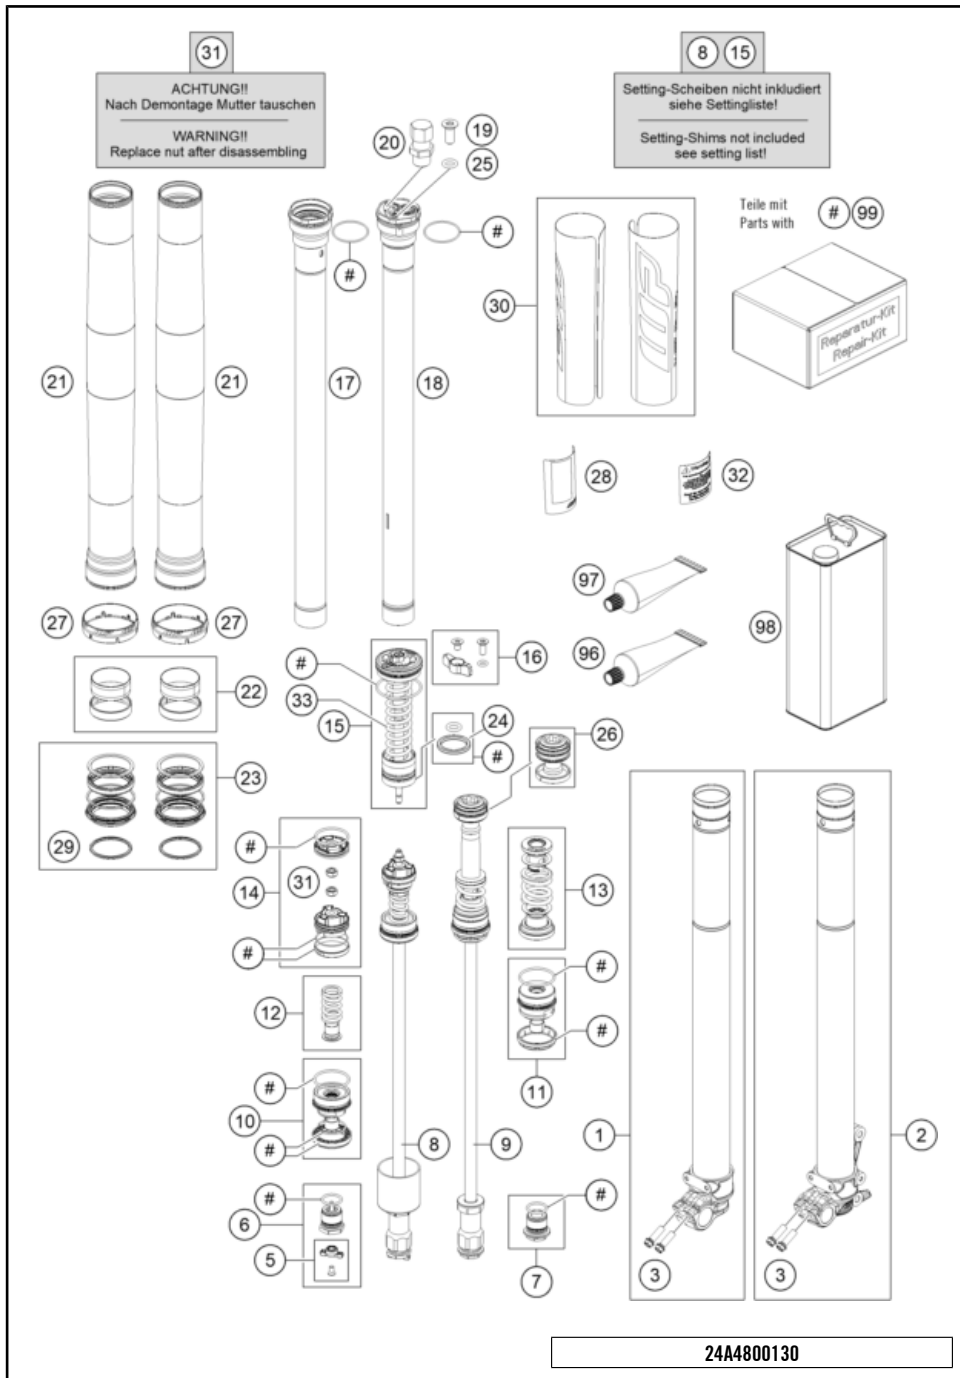

227950110

69029

* NEUTEIL

X NACH BEDARF

POS	TEILENUMMER		STK
1	48602046S2	Gabelfaust re. mit Innenrohr kpl. ok	1
2	48602045S2	Gabelfaust li. mit Innenrohr kpl. ok	1
3	0025080256	SK Bundschraube M8x25 ok	4
5	RP10033T	Reparaturkit Einsteller Zugstufe rot ok	x
6	48602052S	Einstellergehäuse M20x1 kpl. ok	1
7	48601533S	SK Bundschraube M20x1x18 kpl. ok	1
8	.	DUMMY_SPC Alt: S501200001S0300	1
9	48601501S2	Kolbenstange 12x470 kpl. ok	1
10	48601462S2	Schraubhülse M35,5 x 0.8 kpl. ok	1
11	48602138S2	Schraubhülse M35,5x0,8 kpl. ok	1
12	48600578S	Feder (13,9) 37-32 Zugstufe kpl. ok	1
13	48601820S	Feder (22) 60-30 Zugstufe kpl. ok	1
14	RP10035T	Reparaturkit Kolben Luftfedergabel ok	x
15	48602049S5	Druckstufe kpl. ok	1
16	RP10029T	Einsteller Kit Schraubdeckel Druckstufe ok	x
17	.	DUMMY_SPC Alt: 48602048S1	1
18	.	DUMMY_SPC Alt: 48602047S2	1
19	00700007	ISA Senkkopfschraube M4x8 lt. Zchnng ok	1
20	48601494S	Ventil Einsatz M8x1 Schrader kpl. ok	1
21	48602096	Gabelaußenrohr 49.13x577 dt54 db60 ok	2