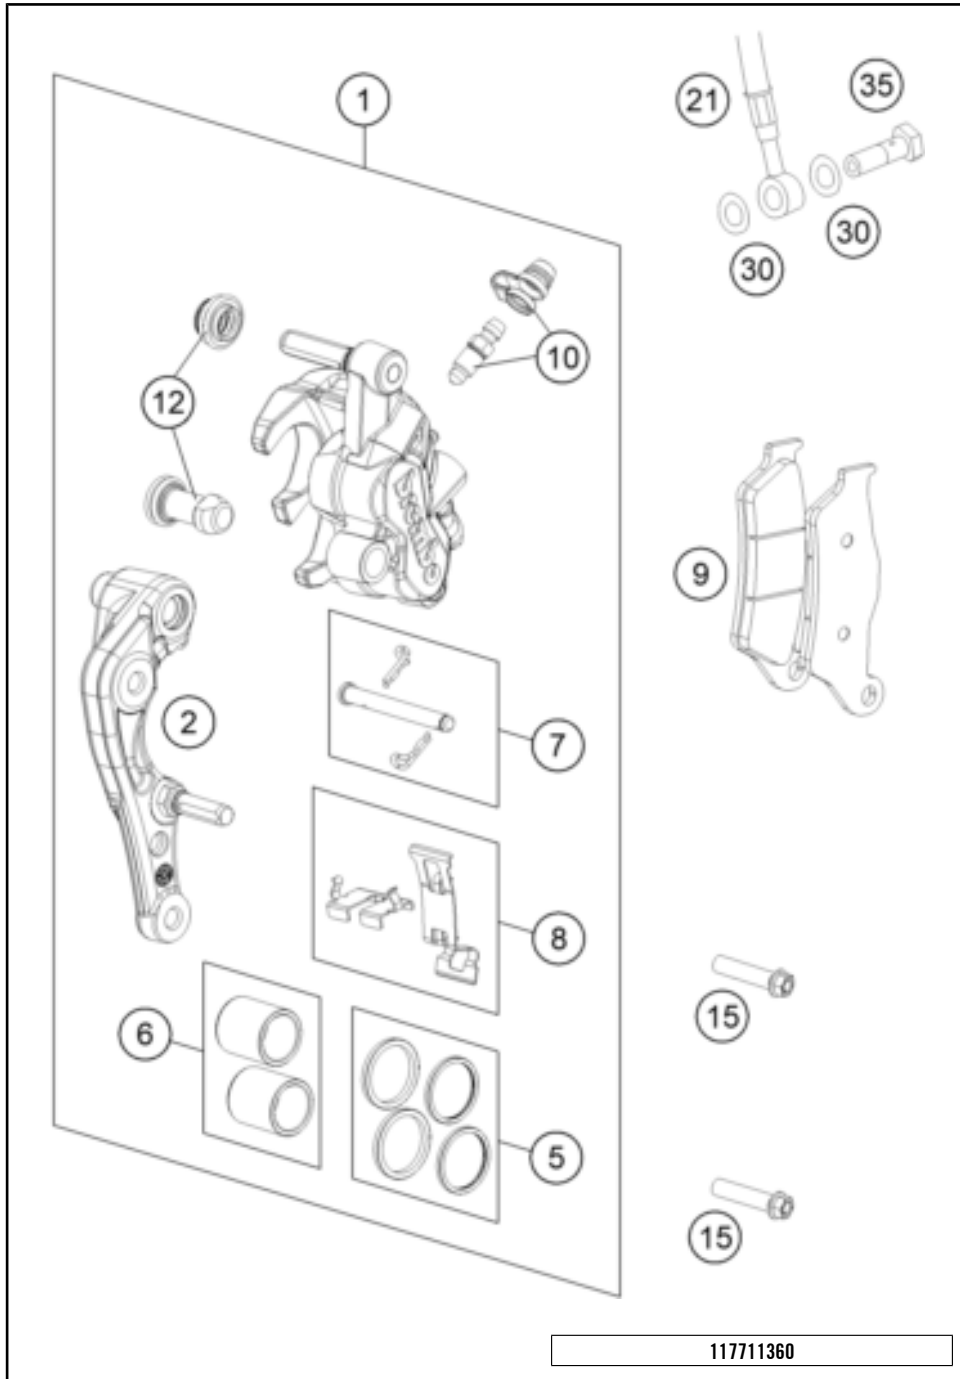

BREMSZANGE VORNE

450 SX-F FACTORY EDITION 2024 US 2024

POS	TEILENUMMER		STK
1	7701301500101	Bremszange Nat. ohne Beläge	1
2	77013014000	Bremszangenträger vorne	1
5	77013021000	REP. SATZ DICHRINGE 24MM	1
6	77013019000	REP. SATZ KOLBEN 24MM	1
7	77013017000	Bolzen kpl. 09	1
8	77013018000	HALTEBLECHE GARNITUR BREMBO	1
9	77713030000	Bremsbeläge vorne	1
10	61013020100	Entlüftungsschraube mit Kappe	1
12	54613218000	Manschettensatz	1
15	0025080306S	SK-Bundschraube M8x30 ISA40 SS	2
21	59013010000	Bremsleitung vorne L=1240mm	1
30	0603100141	Cu-Dichtring DIN7603-10x14x1	2
35	50213025000	Hohlschraube M10x1x19	1

117711360

10680

* NEUTEIL

X NACH BEDARF