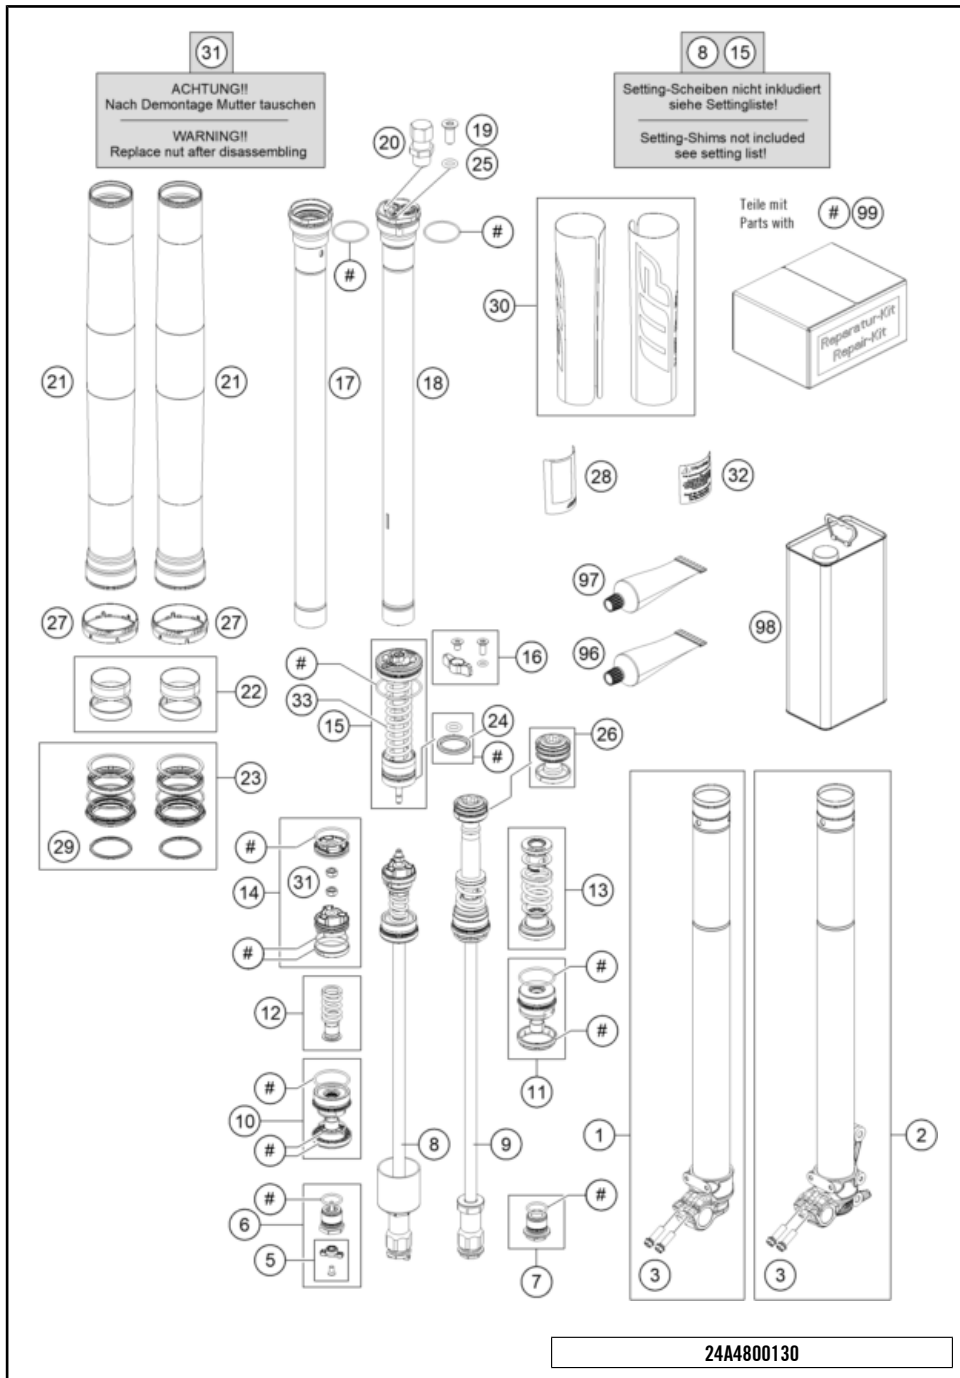

227950110

69029

* NEUTEIL

X NACH BEDARF

POS	TEILENUMMER		STK
1	48602046S2	Gabelfaust re. mit Innenrohr kpl. ok	1
2	48602045S2	Gabelfaust li. mit Innenrohr kpl. ok	1
3	0025080256	SK Bundschraube M8x25 ok	4
5	RP10033T	Reparaturkit Einsteller Zugstufe rot ok	x
6	48602052S	Einstellergehäuse M20x1 kpl. ok	1
7	48601533S	SK Bundschraube M20x1x18 kpl. ok	1
8	.	DUMMY_SPC Alt: S501200001S0300	1
9	48601501S2	Kolbenstange 12x470 kpl. ok	1
10	48601462S2	Schraubhülse M35,5 x 0.8 kpl. ok	1
11	48602138S2	Schraubhülse M35,5x0,8 kpl. ok	1
12	48600578S	Feder (13,9) 37-32 Zugstufe kpl. ok	1
13	48601820S	Feder (22) 60-30 Zugstufe kpl. ok	1
14	RP10035T	Reparaturkit Kolben Luftfedergabel ok	x
15	48602049S5	Druckstufe kpl. ok	1
16	RP10029T	Einsteller Kit Schraubdeckel Druckstufe ok	x
17	.	DUMMY_SPC Alt: 48602048S1	1
18	.	DUMMY_SPC Alt: 48602047S2	1
19	00700007	ISA Senkkopfschraube M4x8 lt. Zchnng ok	1
20	48601494S	Ventil Einsatz M8x1 Schrader kpl. ok	1
21	48602096	Gabelaußenrohr 49.13x577 dt54 db60 ok	2

68969 * NEUTEIL X NACH BEDARF

POS	TEILENUMMER		STK
22	R14047T	Führungsbuchsensatz Gabel 48mm ok	x
23	RP10012T	Dichtungskit 48mm SKF schwarz ok	x
24	04100002	X-Ring 26,57x3,53 VITON 80 ok	1
25	50180222	O-Ring 4x1,5 NBR70 ok	1
26	48602135S	Kolben 33,6x35,4 kpl. ok	1
27	S639200001000FA	Gabel Schutzring 59,8mm ok	2
28	52000360	Modellaufkleber ok	1
29	48602007	Hubindikation 48mm rot ok	2
30	52000235SET	Aufkleberset Xact AER CC 238x182.5 ok	1
31	48602128	Mutter M6 h5,4 SW10 ok	2
32	52000328	Aufkleber Warnung 40x40 ok	1
33	48601727	Feder (19,5) 8-114 Ausgleichsbehälter optionaler Teil	x
33	48601588	Feder (19,5) 12-114 Ausgleichsbehälter optionaler Teil	x
33	48602157	Feder (19,5) 14-114 optionaler Teil	x
33	48601258	Feder (19,5) 16-114 Ausgleichsbehälter ok	1
33	48601851	Feder (19,5) 18-114 AGLB optionaler Teil	x
33	48601749	Feder (19,5) 20-114 optionaler Teil	x
96	T14034	Fuchs Fett IPR2 (250g) ok	x
97	00062010053	Spezial Fett AER Fork 400g ok	x