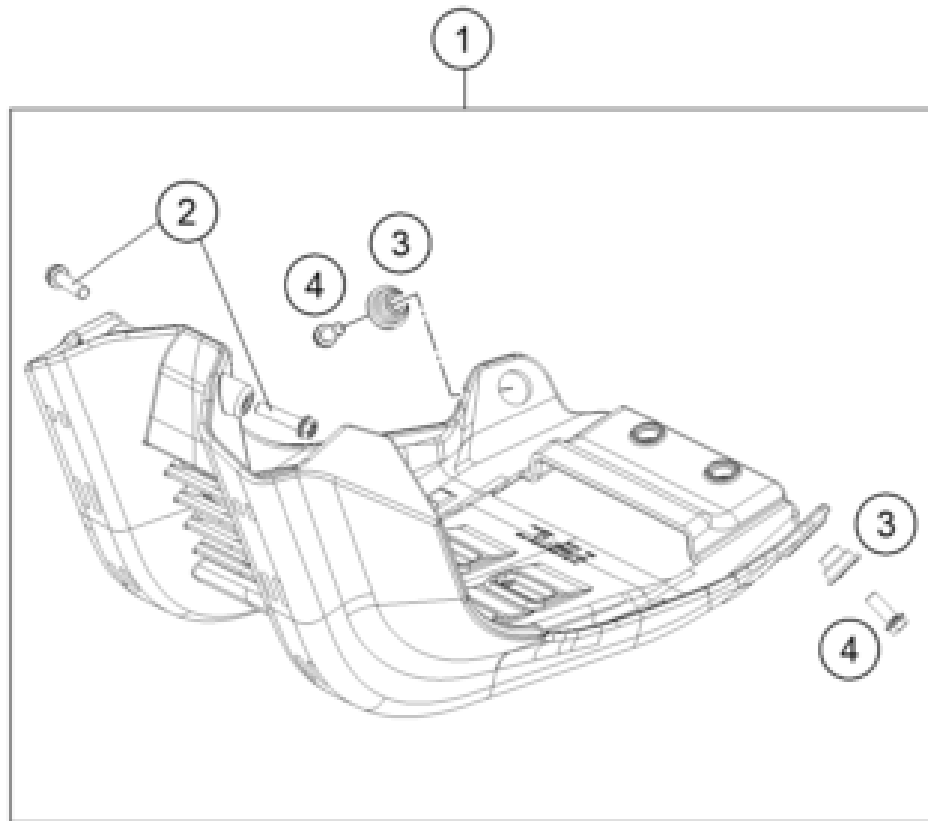

POS	TEILENUMMER		STK
1	A46003990044	Motorschutz kpl.	1
2	0025060256	SK-Bundschraube M6x25 ISA30	2
3	A46003090030	Buchse Motorschutz	2
4	0025060166	SK-Bundschraube M6x16 ISA30	2

227950330

62224

* NEUTEIL

X NACH BEDARF