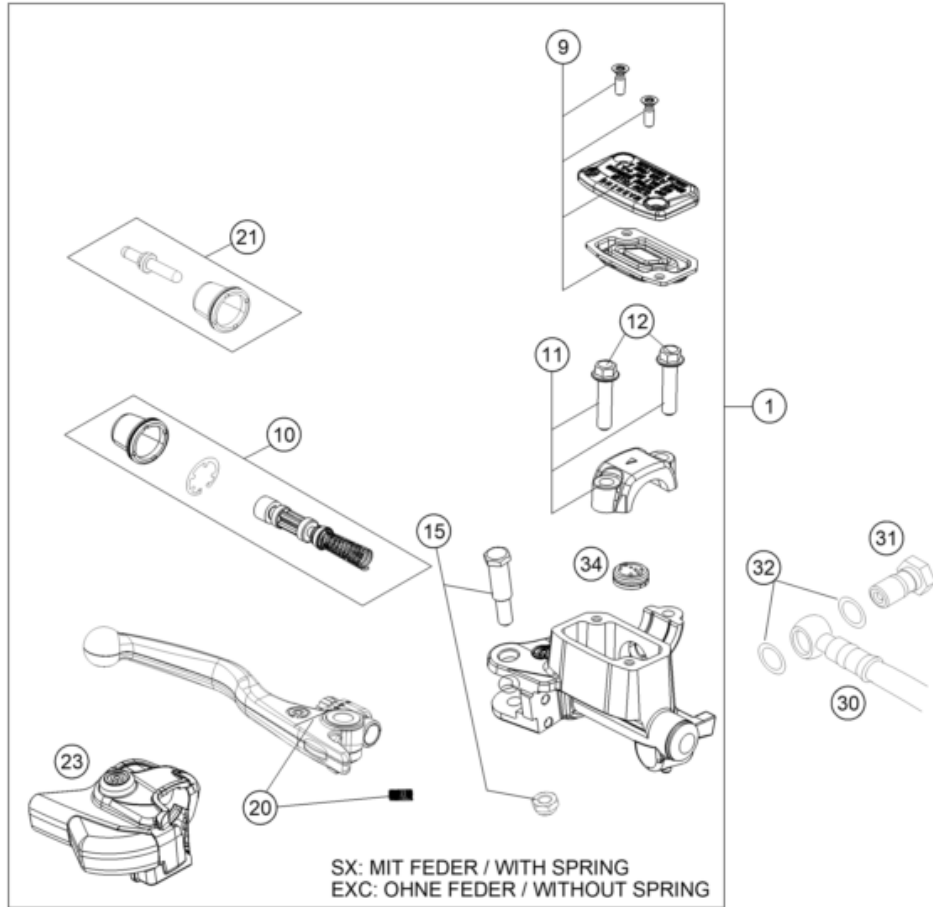

POS	TEILENUMMER		STK
1	77713001044	Handbremszylinder Kpl. SX 2014	1
9	77713003000	Handbremszylinderdeckel	1
10	77713008000	REP.SATZ KOLBEN SX 2014	1
11	54802005100	Schelle kpl. 06	1
12	0025060256	SK-Bundschraube M6x25 ISA30	2
15	77713006000	Hebelschraube	1
20	77713002000	Handbremshebel + Feder SX 14 SX MIT FEDER, EXC OHNE FEDER	1
21	77713007000	DRUCKSTANGE KPL. SX 2014	1
23	77713004000	Schutzkappe Handbremszylinder	1
30	59013010000	Bremsleitung vorne L=1240mm	1
31	54813020100	Hohlschraube schwarz M10x1x19	1
32	0603100141	Cu-Dichtring DIN7603-10x14x1	2
34	54802051000	VENTIL	1
80	00062030000	BREMSFLÜSSIGKEIT DOT5.1 0,25L	1

147781310

15055

* NEUTEIL

X NACH BEDARF