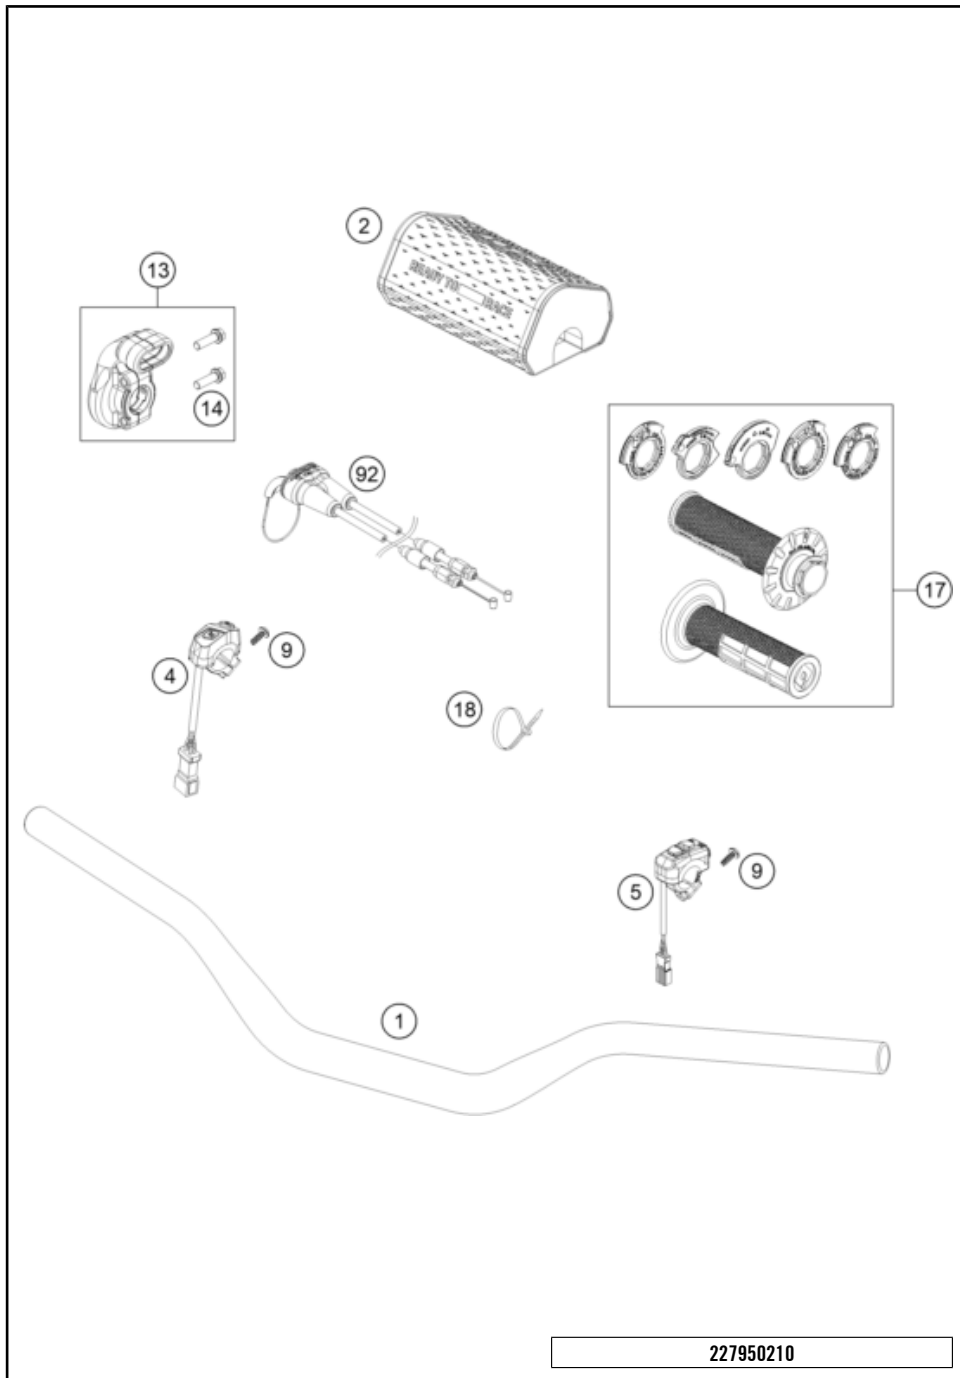

227950210

POS	TEILENUMMER		STK
1	7900200100030	Lenker D=28mm	1
2	A46002002044C1A	Lenkerpolster kpl.	1
4	A46011074000	Start-/ Abstelltaste	1
5	A46039074000	Kombischalter	1
9	0081050181	EJOT PT Schraube K50x18 T20	2
13	A46002010025	Gasdrehgriff Gehäuse komplett	1
14	0025060206	SK-Bundschraube M6x20 ISA30	2
17	A46002921000BJ	Griffset grau	1
18	44011076200	Kabelband 200/4,8mm schwarz	x
18	44011076140	Kabelband 140/2,5mm schwarz	x
92	A46002091000	Gasseilzug kpl. 4T	1

58206

* NEUTEIL

X NACH BEDARF