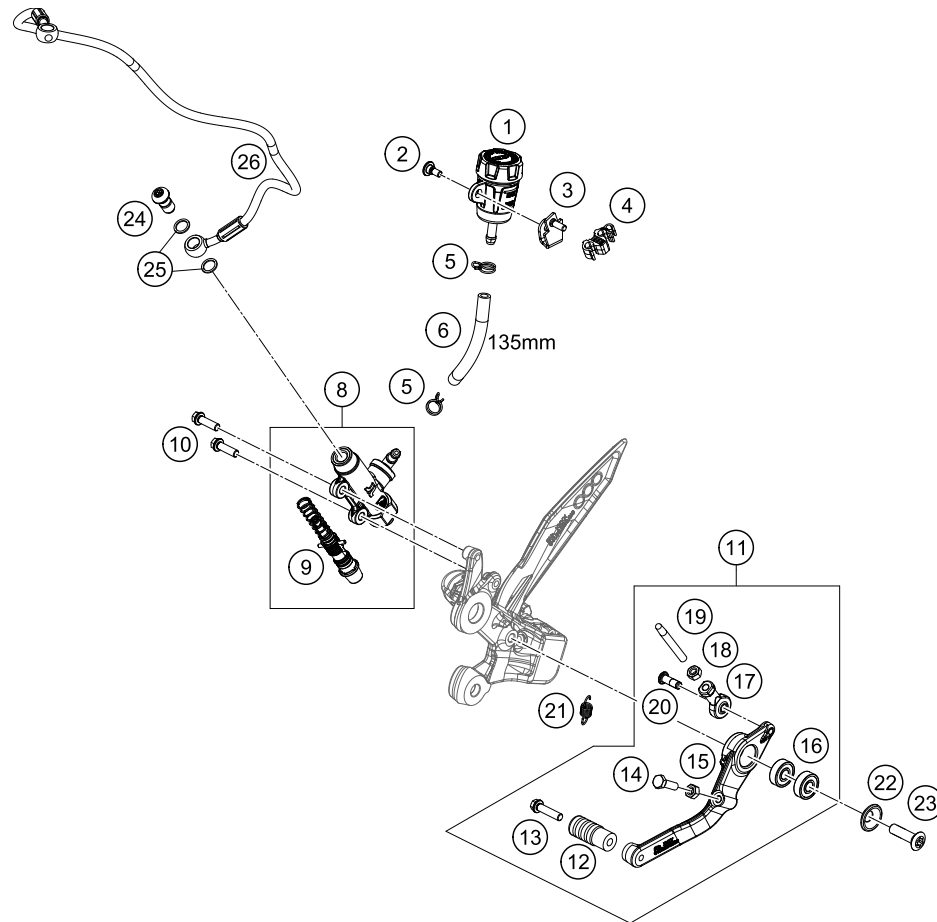

186411310

49760

* NEW PART X ON DEMAND

POS	PARTNUMBER	PARTNAME	PIECE
1	64113069000	Reservoir assembly	1
2	69013099050	SCREW F. EXPANSION TANK	1
3	64113026000	Brake line holder	1
4	64142046000	Bracket ABS line dia7.5	1
5	58007017000	YDNAC CLAMP 10101 (10,4MM)	2
6	69013069001	HOSE FOR RESERVOIR 6X1,5	1
8	6411306000030	Foot master cylinder cpl. black	1
9	64113061000	Piston assembly	1
10	0025060206	HH collar screw M6x20 TX30	2
11	6411305004433	Foot break lever cpl. black	1
12	58303060051	BRAKE LEVER PEDAL DUKE'94	1
13	0025060256S	SK-BUNDSCHRAUBE M6X25 ISA30	1
14	04017060201	Hexagon Screw M6x20-8.8 black	1
15	0934060001	Hexagon Nut DIN 934 M6 black	1
16	0625006087	GROOVED BALL BEAR. 608 2RS C3	2
17	54603069000	SWIVEL HEAD M6 FOOT BRAKE LEV.	1
18	0934060003	hex nut DIN 934 M6	1
19	54603068000	PRESSURE ROD ALU 250 '90	1
20	0738060185S	Ovl. hd. scr. TX M6x16 A2-70 S	1
21	61013052000	SPRING FOOT BRAKE LEVER 05	1
22	64134031020	Fasson Disc D=23x5	1
23	0019080306S	COUNTER-SUNK SCREW ISA45 M8X30	1
24	62113020100	banjo bolt M10x1x19.5	1
25	0603100141	sealing ring DIN 7603 10x14x1	2
26	64142002000	Hydraulic rear Brake Master Cylinder	1