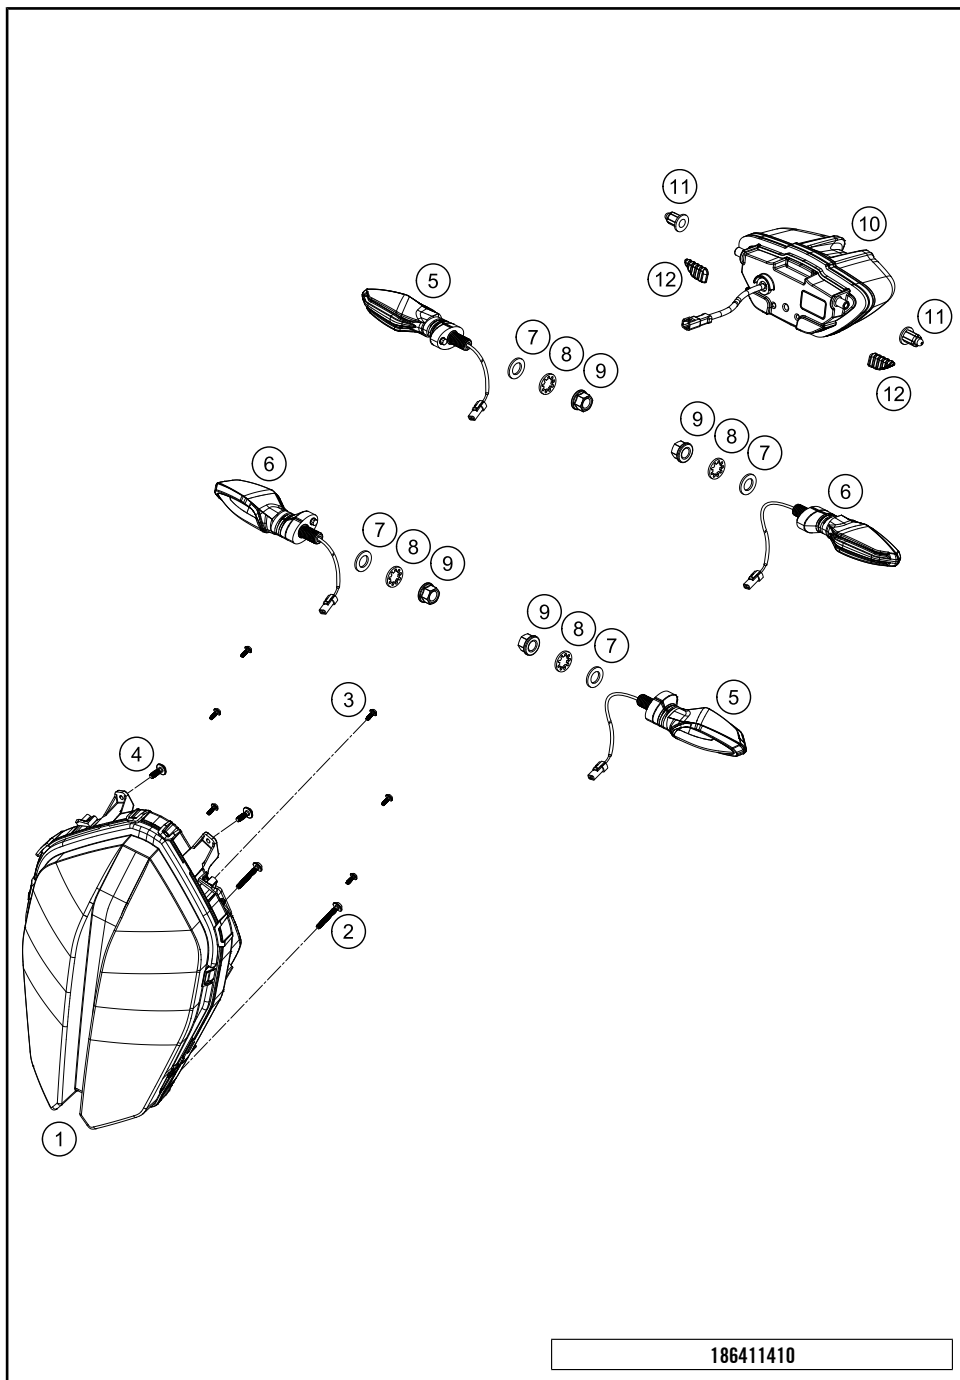

186411390

49769

* NEW PART

X ON DEMAND

POS	PARTNUMBER	PARTNAME	PIECE
1	64114001000	headlight	1
2	0081040253	Ejot PT screw 4x25 WN 5451	2
3	0081030081	Ejot PT screw 3x8 WN 5451 black	6
4	0081045121	SCREW FOR PLASTIC K45X12 T20	2
5	60314025000	turn signal front left/rear right	2
6	60314026000	turn signal front right/rear left	2
7	0433100003	WASHER 18x10,5x1,6	4
8	0797100003	LOCK WASHER DIN6797-J10,5 ZI	4
9	58414030000	HH COLLAR NUT M10X1,25 WS=13	4
10	64114040000	Tail light	1
11	64108015060	Rubber damper top	2
12	64108015070	Rubber damper bottom	2