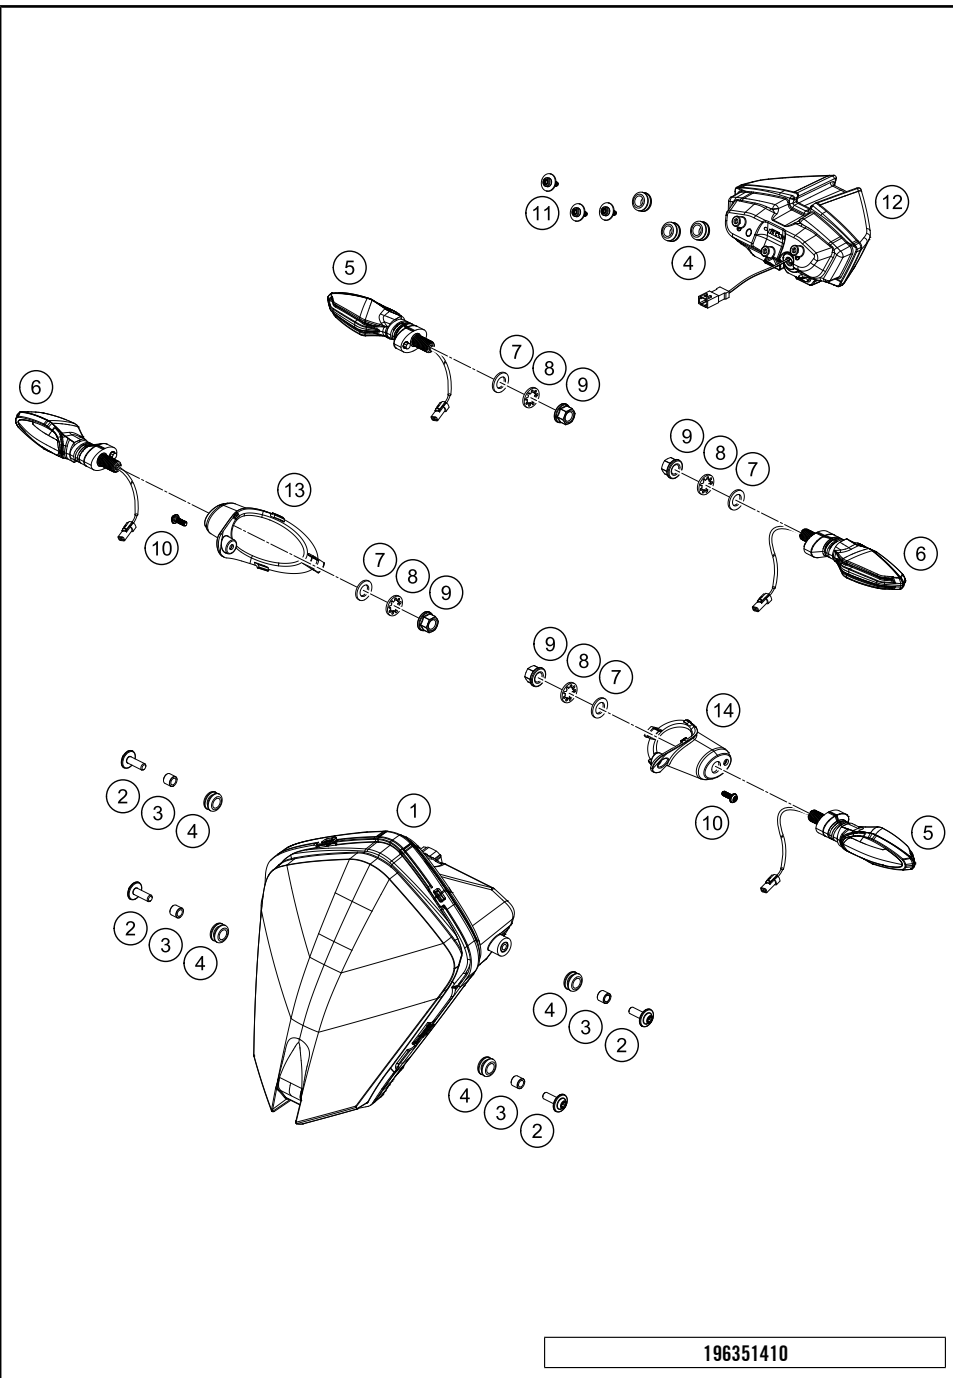

196351390

51635

\* NEW PART

X ON DEMAND

POS	PARTNUMBER	PARTNAME	PIECE
1	63514001200	Headlight	1
2	69014017000S	special screw M6x22-8.8 ISA30 MK	4
3	69014014000	BUSHING 6,1X9,2X7,5 08	4
4	60006001022	rubber grommet 9x11x16x8.5 mm	7
5	60314025000	turn signal front left/rear right	2
6	60314026000	turn signal front right/rear left	2
7	0433100003	WASHER 18x10,5x1,6	4
8	0797100003	LOCK WASHER DIN6797-J10,5 ZI	4
9	58414030000	HH COLLAR NUT M10X1,25 WS=13	4
10	0081040121	EJOT Delta PT K40x12	2
11	0081645121	EJOT DELTA PT SCREW 45X12-Z	3
12	63514040000	Tail light	1
13	63514011090	Right flasher adapter	1
14	63514010090	Left flasher adapter	1