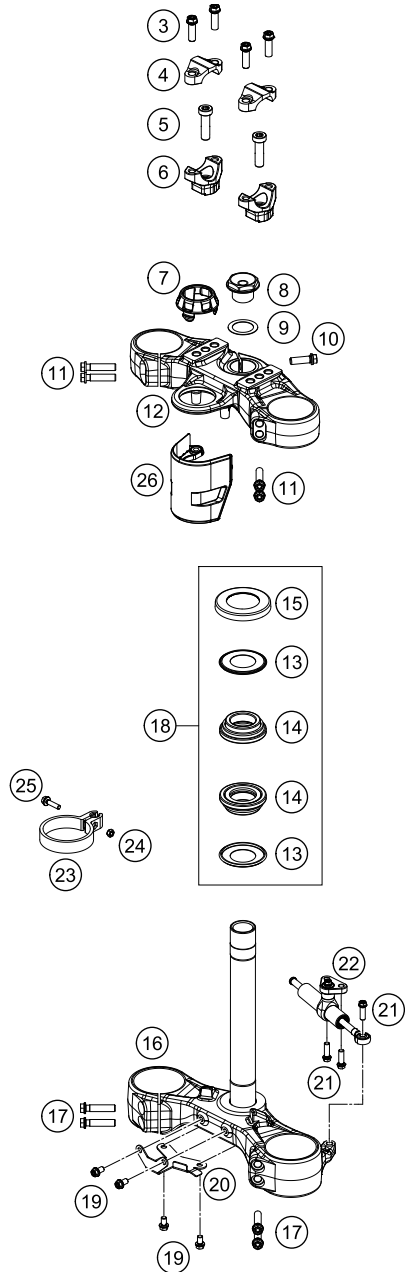

<p><b>FUEL PUMP</b></p>  <p><b>17</b></p>	<p><b>MASK, FENDERS</b></p>  <p><b>18</b></p>	<p><b>SIDE TRIM</b></p>  <p><b>20</b></p>	<p><b>DECAL</b></p>  <p><b>21</b></p>
<p><b>FRONT WHEEL</b></p>  <p><b>22</b></p>	<p><b>REAR WHEEL</b></p>  <p><b>23</b></p>	<p><b>WIRING HARNESS</b></p>  <p><b>24</b></p>	<p><b>BATTERY</b></p>  <p><b>25</b></p>
<p><b>FRONT BRAKE CONTROL</b></p>  <p><b>26</b></p>	<p><b>REAR BRAKE CONTROL</b></p>  <p><b>27</b></p>	<p><b>FRONT BRAKE CALIPER</b></p>  <p><b>28</b></p>	<p><b>REAR BRAKE CALIPER</b></p>  <p><b>29</b></p>

# FRONT FORK, TRIPLE CLAMP

790 Adventure, orange 2020 EU 2020

196350110

POS	PARTNUMBER	PARTNAME	PIECE
1	05586S2901	Fork KTM 790 Adventure S 19	1
2	0025080206	HH collar screw M8x20	4
3	0025080256	HH collar screw M8x25	4
4	7720103800030	HANDLEBAR CLAMP 28MM	2
5	0032100356S	AH-COLLAR SCREW M10X35 ISA45	2
6	5940103903230	HANDLEBAR SUPPORT D=28 H=32 BL	2
7	63501045010	Ignition lock cover	1
8	6900103600033	Steering head screw	1
9	0988253505	thrust wash DIN0988-25x35x0,5	1
10	0015080256S	HH COLLAR SCREW M8X25 WS=10	1
11	0025080306	HH collar screw M8x30	4
12	6350103403030S	Top triple clamp	1
13	69001084100	Steering head gasket	2
14	69001181000	STEERINGHEAD KPL.17	2
15	69001086100	PROT. RING STEER. HEAD BEARING	1
16	6350103203030S	Bottom triple clamp cpl.	1
17	0025080356	HH collar screw M8x35 TX40	4
18	69001181010	Steering head rep. Kit	x
19	0025060106	HH collar screw M6x10 TX30	4
20	63501072000	Retaining bracket brake line	1
21	0025080256S	HH COLLAR SCREW M8X25 TX40	3
22	16181S55E	Steering damper790 Adventure cpl.	1
23	54601099000	SPEEDOMETER CABLE GUIDE MARZO.	2
24	0985050003	SELF LOCKING NUT DIN0985-M 5	2
25	0025050206	HH collar screw M5x20 TX30	2
26	63511066010	Ignition lock cover	1