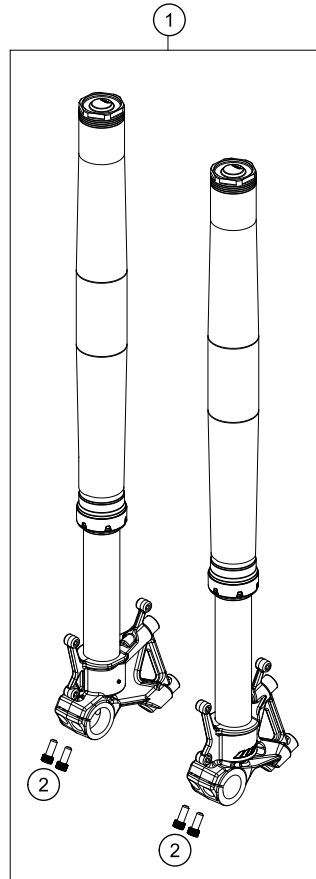

<p><b>FUEL PUMP</b></p>  <p><b>17</b></p>	<p><b>MASK, FENDERS</b></p>  <p><b>18</b></p>	<p><b>SIDE TRIM</b></p>  <p><b>20</b></p>	<p><b>DECAL</b></p>  <p><b>21</b></p>
<p><b>FRONT WHEEL</b></p>  <p><b>22</b></p>	<p><b>REAR WHEEL</b></p>  <p><b>23</b></p>	<p><b>WIRING HARNESS</b></p>  <p><b>24</b></p>	<p><b>BATTERY</b></p>  <p><b>25</b></p>
<p><b>FRONT BRAKE CONTROL</b></p>  <p><b>26</b></p>	<p><b>REAR BRAKE CONTROL</b></p>  <p><b>27</b></p>	<p><b>FRONT BRAKE CALIPER</b></p>  <p><b>28</b></p>	<p><b>REAR BRAKE CALIPER</b></p>  <p><b>29</b></p>

# FRONT FORK, TRIPLE CLAMP

790 Adventure, orange 2020 EU 2020

196350110

POS	PARTNUMBER	PARTNAME	PIECE
1	05586S2901	Fork KTM 790 Adventure S 19	1
2	0025080206	HH collar screw M8x20	4
3	0025080256	HH collar screw M8x25	4
4	7720103800030	HANDLEBAR CLAMP 28MM	2
5	0032100356S	AH-COLLAR SCREW M10X35 ISA45	2
6	5940103903230	HANDLEBAR SUPPORT D=28 H=32 BL	2
7	63501045010	Ignition lock cover	1
8	6900103600033	Steering head screw	1
9	0988253505	thrust wash DIN0988-25x35x0,5	1
10	0015080256S	HH COLLAR SCREW M8X25 WS=10	1
11	0025080306	HH collar screw M8x30	4
12	6350103403030S	Top triple clamp	1
13	69001084100	Steering head gasket	2
14	69001181000	STEERINGHEAD KPL.17	2
15	69001086100	PROT. RING STEER. HEAD BEARING	1
16	6350103203030S	Bottom triple clamp cpl.	1
17	0025080356	HH collar screw M8x35 TX40	4
18	69001181010	Steering head rep. Kit	x
19	0025060106	HH collar screw M6x10 TX30	4
20	63501072000	Retaining bracket brake line	1
21	0025080256S	HH COLLAR SCREW M8X25 TX40	3
22	16181S55E	Steering damper790 Adventure cpl.	1
23	54601099000	SPEEDOMETER CABLE GUIDE MARZO.	2
24	0985050003	SELF LOCKING NUT DIN0985-M 5	2
25	0025050206	HH collar screw M5x20 TX30	2
26	63511066010	Ignition lock cover	1