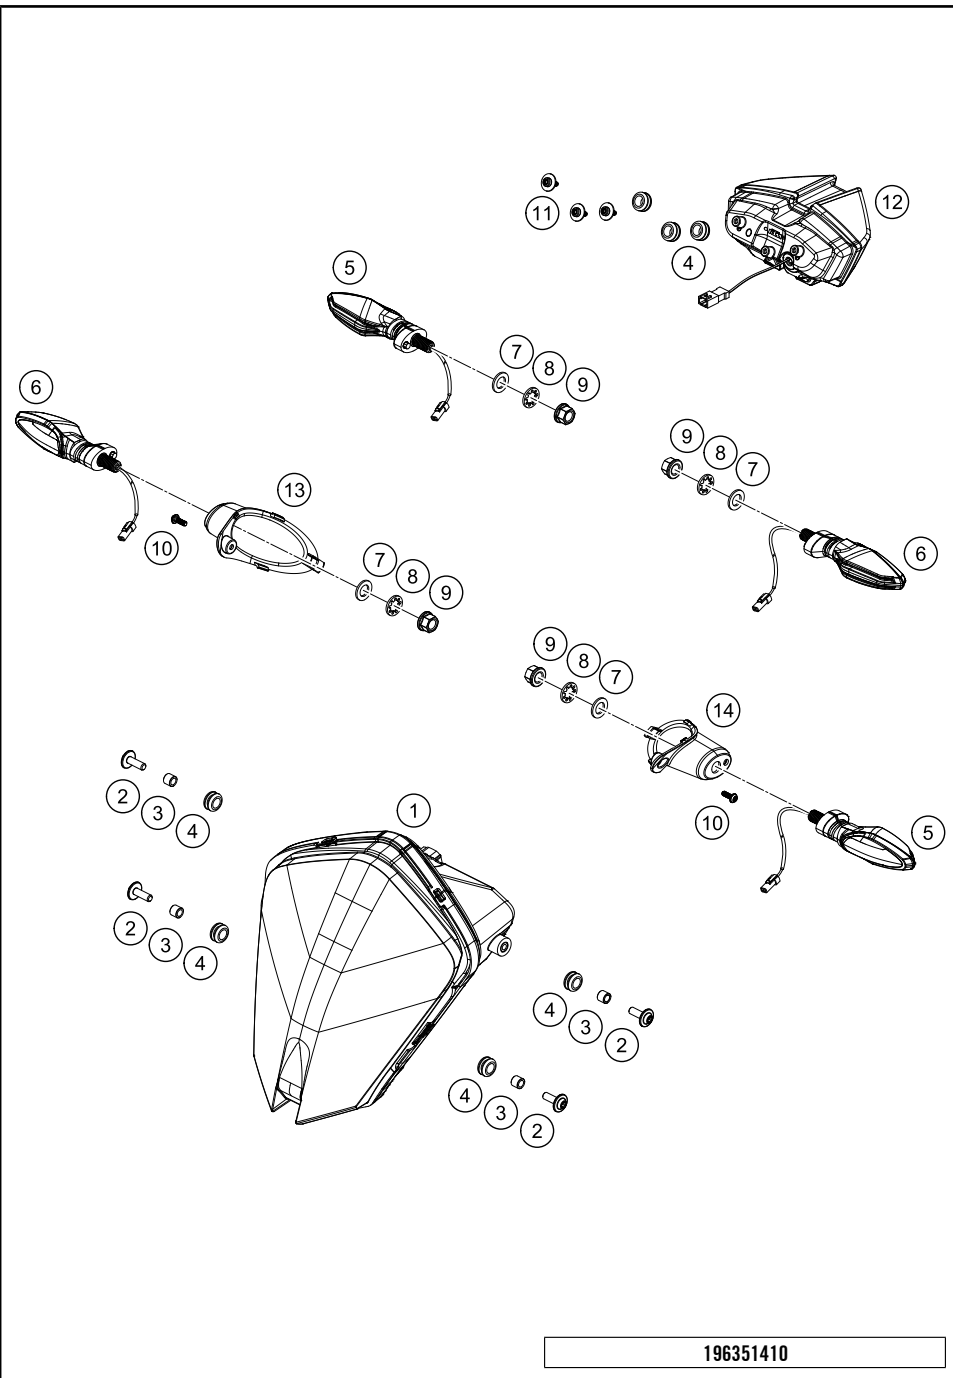

196351390

51635

* NEW PART

X ON DEMAND

POS	PARTNUMBER	PARTNAME	PIECE
1	63514001200	Headlight	1
2	69014017000S	special screw M6x22-8.8 ISA30 MK	4
3	69014014000	BUSHING 6,1X9,2X7,5 08	4
4	60006001022	rubber grommet 9x11x16x8.5 mm	7
5	60314025000	turn signal front left/rear right	2
6	60314026000	turn signal front right/rear left	2
7	0433100003	WASHER 18x10,5x1,6	4
8	0797100003	LOCK WASHER DIN6797-J10,5 ZI	4
9	58414030000	HH COLLAR NUT M10X1,25 WS=13	4
10	0081040121	EJOT Delta PT K40x12	2
11	0081645121	EJOT DELTA PT SCREW 45X12-Z	3
12	63514040000	Tail light	1
13	63514011090	Right flasher adapter	1
14	63514010090	Left flasher adapter	1