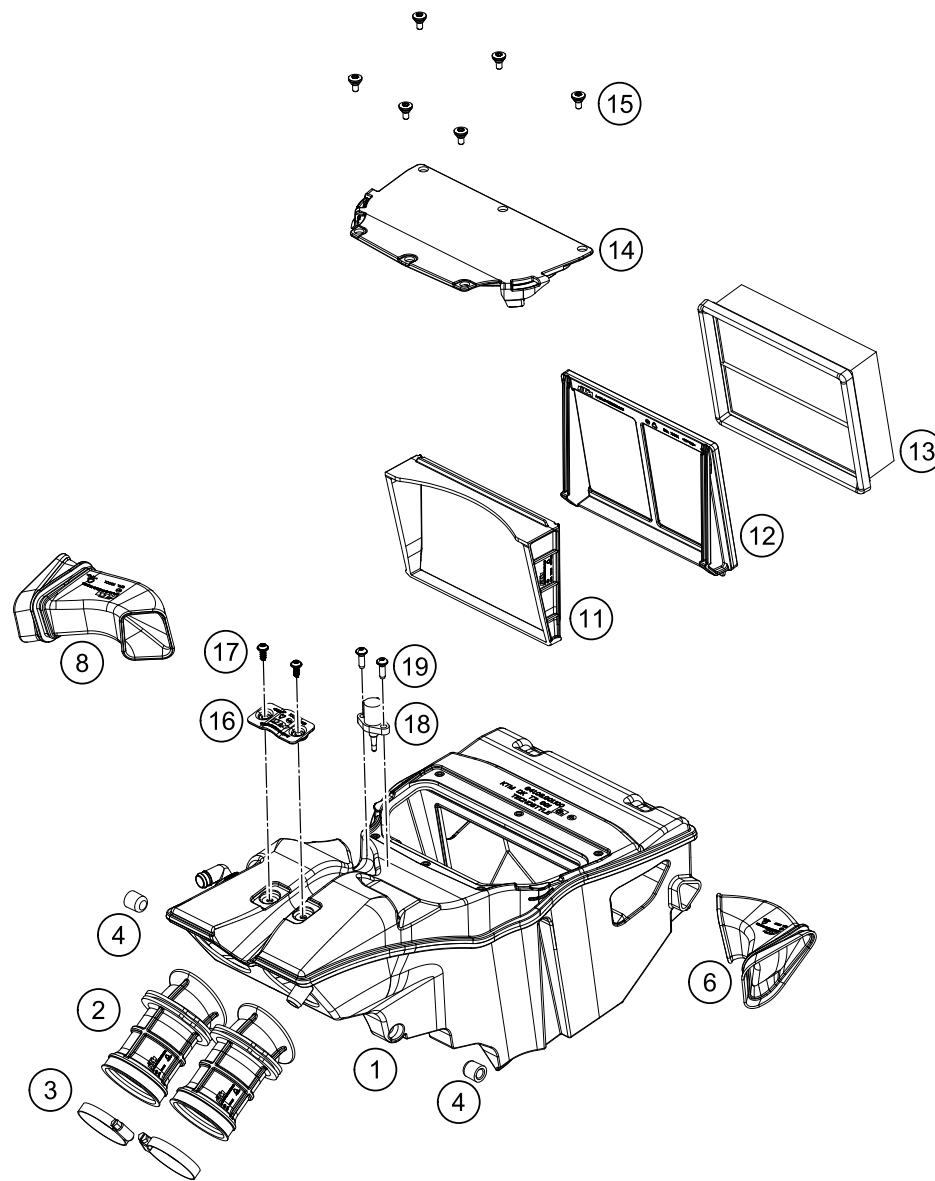

186410510

53365

* NEW PART

X ON DEMAND

POS	PARTNUMBER	PARTNAME	PIECE
1	64106001100	Air filter box	1
2	64106026000	Intake channel	2
3	77236048000	HOSE CLAMP GEMI 58MM	2
4	76006014000	rubber grommet	2
6	64106040000	Spout left	1
8	64106041000	Spout right	1
11	64106001050	filter frame wedge	1
12	64106016000	filter frame	1
13	64106015000	Air Filter	1
14	64106002000	Airbox lid	1
15	69008021160	special screw M5x12	6
16	64106001030	cable holder	1
17	0081050121	EJOT PT screw K50x12	2
18	61041080000	AMBIENT-AIR TEMPERATURE SENSOR	1
19	0081050161	EJOT PT SCREW K50X16 1451	2