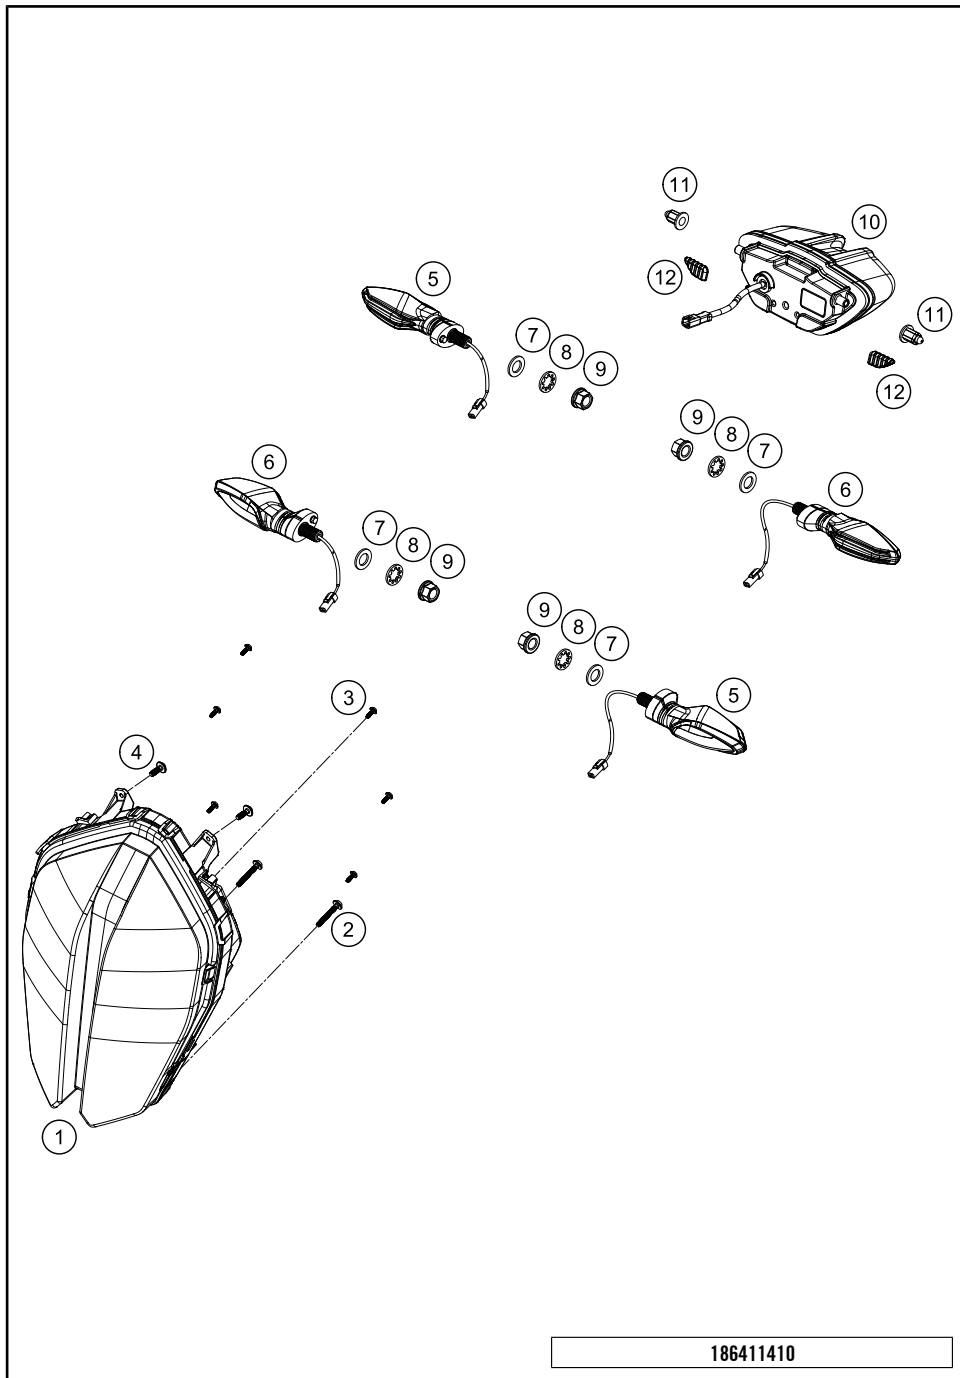

186411390

49769

* NEW PART

X ON DEMAND

POS	PARTNUMBER	PARTNAME	PIECE
1	64114001000	headlight	1
2	0081040253	Ejot PT screw 4x25 WN 5451	2
3	0081030081	Ejot PT screw 3x8 WN 5451 black	6
4	0081045121	SCREW FOR PLASTIC K45X12 T20	2
5	60314025000	turn signal front left/rear right	2
6	60314026000	turn signal front right/rear left	2
7	0433100003	WASHER 18x10,5x1,6	4
8	0797100003	LOCK WASHER DIN6797-J10,5 ZI	4
9	58414030000	HH COLLAR NUT M10X1,25 WS=13	4
10	64114040000	Tail light	1
11	64108015060	Rubber damper top	2
12	64108015070	Rubber damper bottom	2