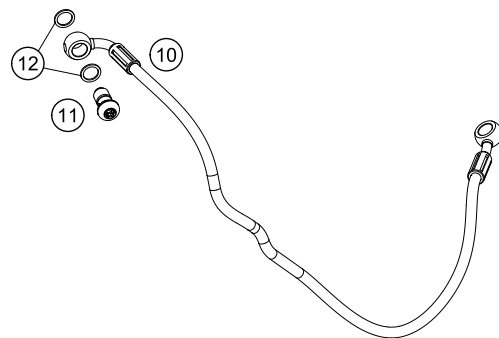

186411130

49758

\* NEW PART

X ON DEMAND

POS	PARTNUMBER	PARTNAME	PIECE
1	6411300103330	Front master cylinder cmpl. blk.	1
2	64113002000C1	Front brake lever	1
3	64113006000	Lever bolt cpl.	1
4	64113008000	Piston assembly	1
5	64113029044	Reservoir assembly	1
6	64113031000	Reservoir cap cpl.	1
7	6411300500030	Clamp	1
9	64113020000	Bleeder + cap	1
10	64142005000	Hydraulic Front Brake MC-hecu	1
11	62113020100	banjo bolt M10x1x19.5	1
12	0603100141	sealing ring DIN 7603 10x14x1	2

186411310

49760

\* NEW PART

X ON DEMAND

POS	PARTNUMBER	PARTNAME	PIECE
1	64113069000	Reservoir assembly	1
2	69013099050	SCREW F. EXPANSION TANK	1
3	64113026000	Brake line holder	1
4	64142046000	Bracket ABS line dia7.5	1
5	58007017000	YDNAC CLAMP 10101 (10,4MM)	2
6	69013069001	HOSE FOR RESERVOIR 6X1,5	1
8	6411306000030	Foot master cylinder cpl. black	1
9	64113061000	Piston assembly	1
10	0025060206	HH collar screw M6x20 TX30	2
11	6411305004433	Foot break lever cpl. black	1
12	64103060051	Brake pedal tread Duke	1
13	0025060256S	SK-BUNDSCHRAUBE M6X25 ISA30	1
14	04017060201	Hexagon Screw M6x20-8.8 black	1
15	0934060001	Hexagon Nut DIN 934 M6 black	1
16	0625006087	GROOVED BALL BEAR. 608 2RS C3	2
17	54603069000	SWIVEL HEAD M6 FOOT BRAKE LEV.	1
18	0934060003	hex nut DIN 934 M6	1
19	54603068000	PRESSURE ROD ALU 250 '90	1
20	0738060185S	Ovl. hd. scr. TX M6x16 A2-70 S	1
21	61013052000	SPRING FOOT BRAKE LEVER 05	1
22	64134031020	Fasson Disc D=23x5	1
23	0019080306S	COUNTER-SUNK SCREW ISA45 M8X30	1
24	62113020100	banjo bolt M10x1x19.5	1
25	0603100141	sealing ring DIN 7603 10x14x1	2
26	64142002000	Hydraulic rear Brake Master Cylinder	1