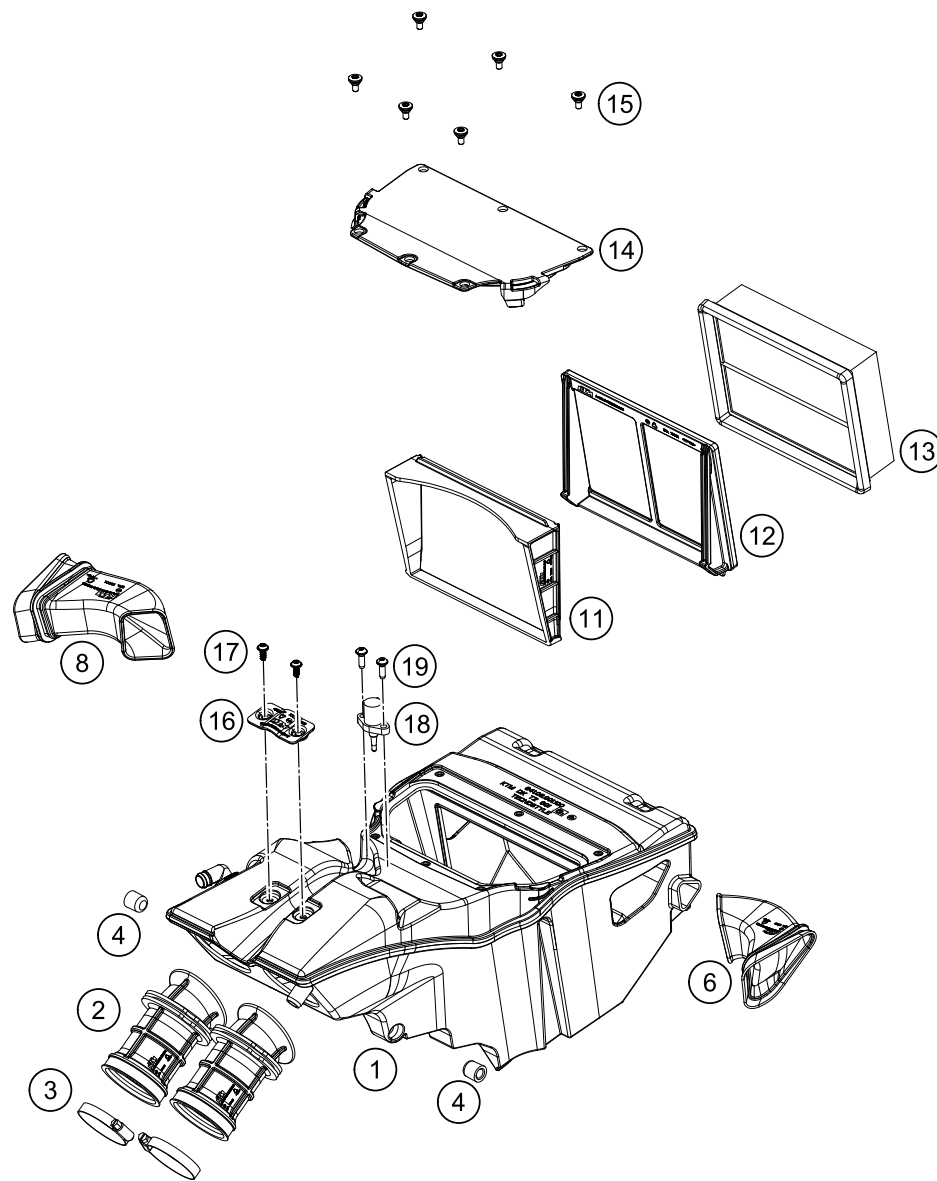

POS	PARTNUMBER	PARTNAME	PIECE
1	64106001100	Air filter box	1
2	64106026000	Intake channel	2
3	77236048000	HOSE CLAMP GEMI 58MM	2
4	76006014000	rubber grommet	2
6	64106040000	Spout left	1
8	64106041000	Spout right	1
11	64106001050	filter frame wedge	1
12	64106016000	filter frame	1
13	64106015000	Air Filter	1
14	64106002000	Airbox lid	1
15	69008021160	special screw M5x12	6
16	64106001030	cable holder	1
17	0081050121	EJOT PT screw K50x12	2
18	61041080000	AMBIENT-AIR TEMPERATURE SENSOR	1
19	0081050161	EJOT PT SCREW K50X16 1451	2

196410610

53344

* NEW PART

X ON DEMAND