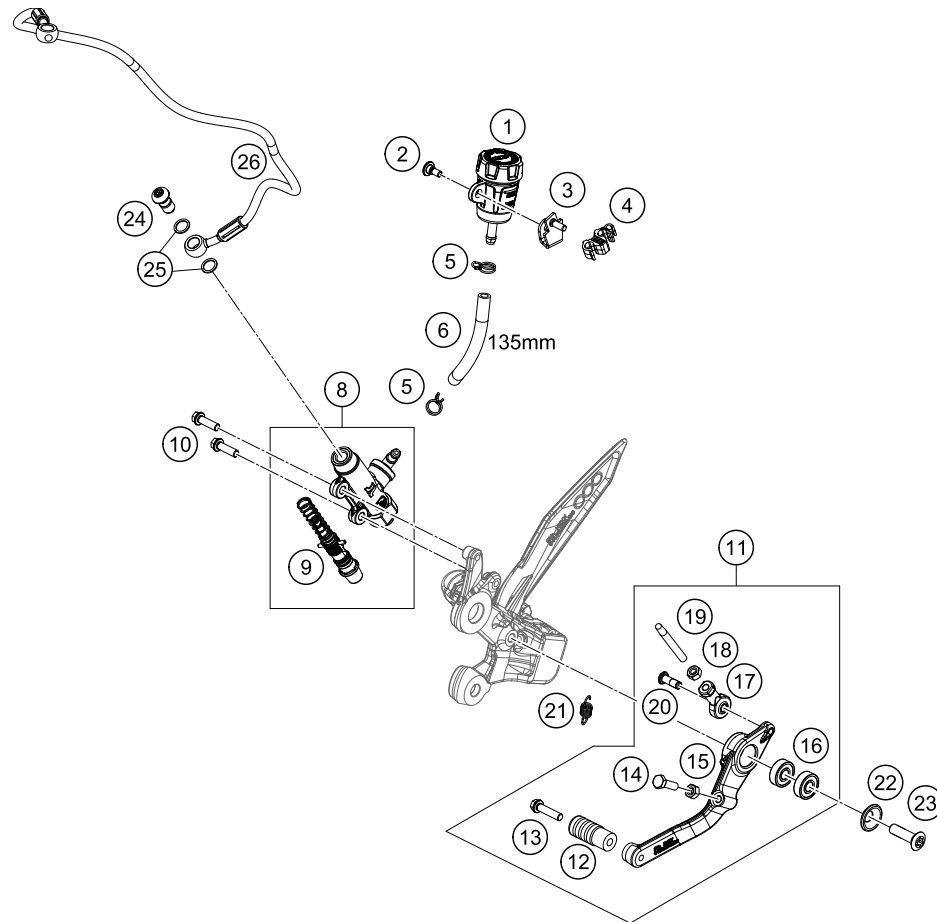

186411310

49760

\* NEW PART

X ON DEMAND

POS	PARTNUMBER	PARTNAME	PIECE
1	64113069000	Reservoir assembly	1
2	69013099050	SCREW F. EXPANSION TANK	1
3	64113026000	Brake line holder	1
4	64142046000	Bracket ABS line dia7.5	1
5	58007017000	YDNAC CLAMP 10101 (10,4MM)	2
6	69013069001	HOSE FOR RESERVOIR 6X1,5	1
8	6411306000030	Foot master cylinder cpl. black	1
9	64113061000	Piston assembly	1
10	0025060206	HH collar screw M6x20 TX30	2
11	6411305004433	Foot break lever cpl. black	1
12	64103060051	Brake pedal tread Duke	1
13	0025060256S	SK-BUNDSCHRAUBE M6X25 ISA30	1
14	04017060201	Hexagon Screw M6x20-8.8 black	1
15	0934060001	Hexagon Nut DIN 934 M6 black	1
16	0625006087	GROOVED BALL BEAR. 608 2RS C3	2
17	54603069000	SWIVEL HEAD M6 FOOT BRAKE LEV.	1
18	0934060003	hex nut DIN 934 M6	1
19	54603068000	PRESSURE ROD ALU 250 '90	1
20	0738060185S	Ovl. hd. scr. TX M6x16 A2-70 S	1
21	61013052000	SPRING FOOT BRAKE LEVER 05	1
22	64134031020	Fasson Disc D=23x5	1
23	0019080306S	COUNTER-SUNK SCREW ISA45 M8X30	1
24	62113020100	banjo bolt M10x1x19.5	1
25	0603100141	sealing ring DIN 7603 10x14x1	2
26	64142002000	Hydraulic rear Brake Master Cylinder	1