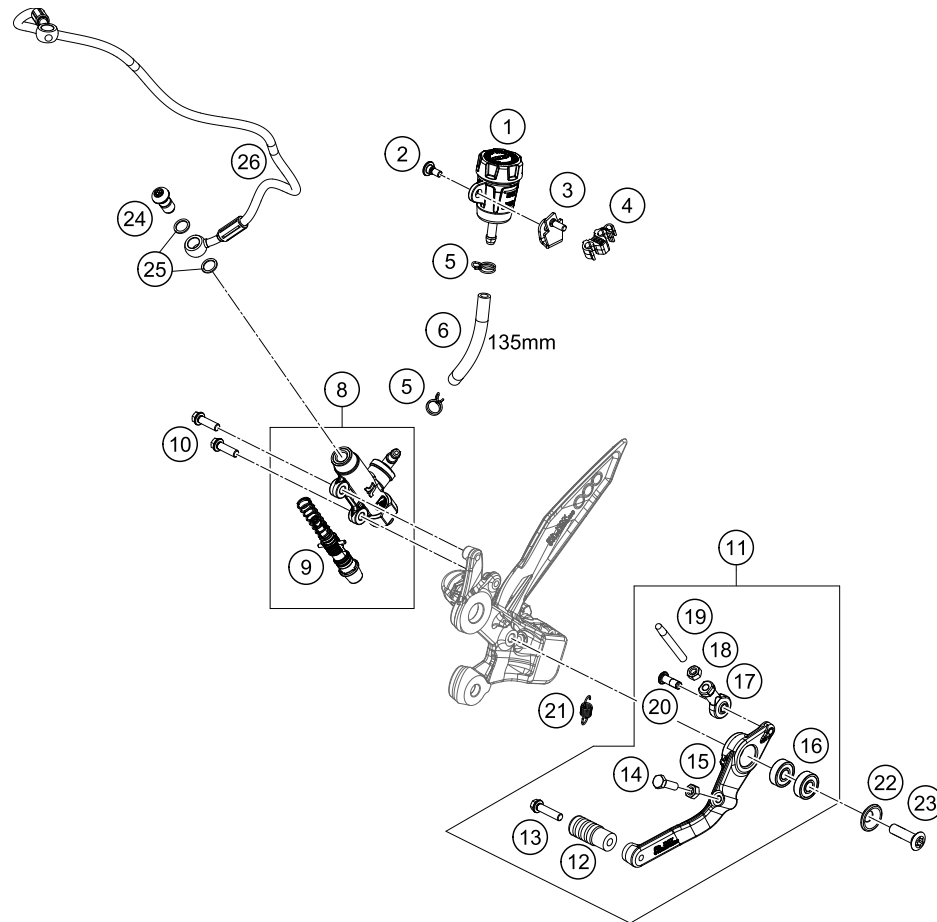

186411310

49760

* NEW PART

X ON DEMAND

POS	PARTNUMBER	PARTNAME	PIECE
1	64113069000	Reservoir assembly	1
2	69013099050	SCREW F. EXPANSION TANK	1
3	64113026000	Brake line holder	1
4	64142046000	Bracket ABS line dia7.5	1
5	58007017000	YDNAC CLAMP 10101 (10,4MM)	2
6	69013069001	HOSE FOR RESERVOIR 6X1,5	1
8	6411306000030	Foot master cylinder cpl. black	1
9	64113061000	Piston assembly	1
10	0025060206	HH collar screw M6x20 TX30	2
11	6411305004433	Foot break lever cpl. black	1
12	64103060051	Brake pedal tread Duke	1
13	0025060256S	SK-BUNDSCHRAUBE M6X25 ISA30	1
14	04017060201	Hexagon Screw M6x20-8.8 black	1
15	0934060001	Hexagon Nut DIN 934 M6 black	1
16	0625006087	GROOVED BALL BEAR. 608 2RS C3	2
17	54603069000	SWIVEL HEAD M6 FOOT BRAKE LEV.	1
18	0934060003	hex nut DIN 934 M6	1
19	54603068000	PRESSURE ROD ALU 250 '90	1
20	0738060185S	Ovl. hd. scr. TX M6x16 A2-70 S	1
21	61013052000	SPRING FOOT BRAKE LEVER 05	1
22	64134031020	Fasson Disc D=23x5	1
23	0019080306S	COUNTER-SUNK SCREW ISA45 M8X30	1
24	62113020100	banjo bolt M10x1x19.5	1
25	0603100141	sealing ring DIN 7603 10x14x1	2
26	64142002000	Hydraulic rear Brake Master Cylinder	1