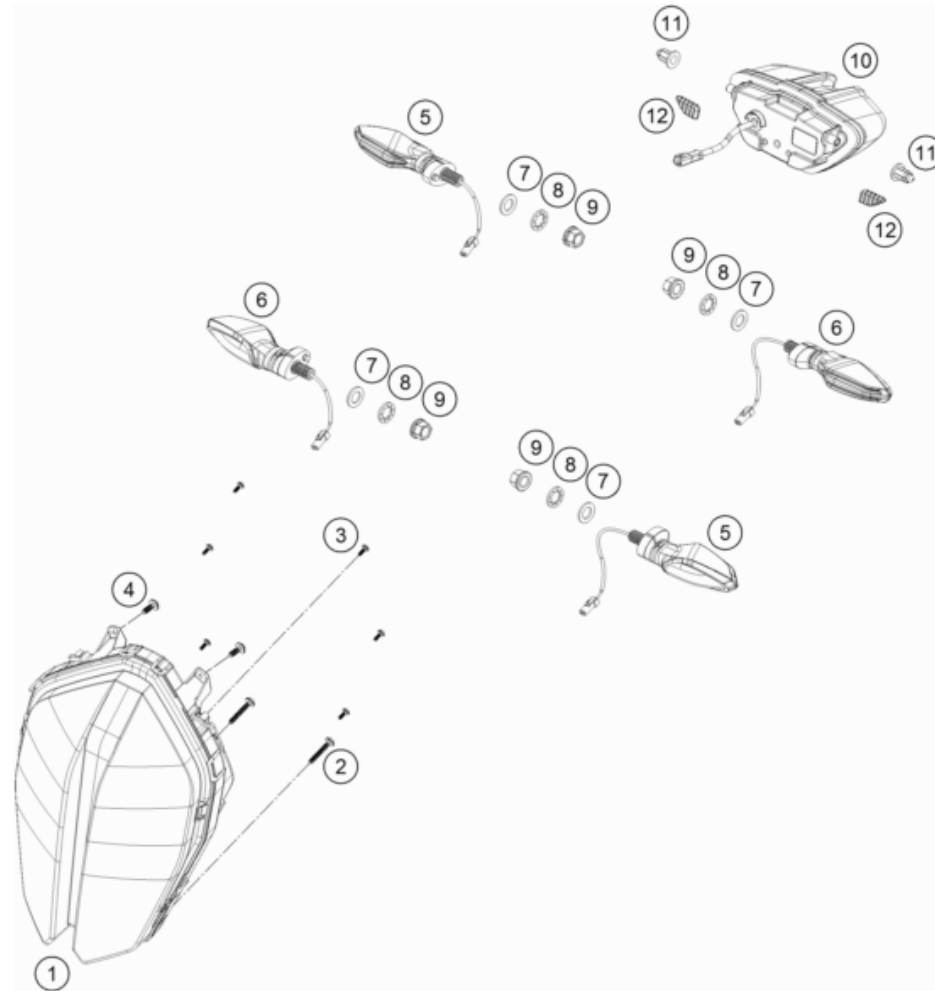

186411390

59458

* NEW PART

X ON DEMAND

POS	PARTNUMBER	PARTNAME	PIECE
1	63614001000	Headlight	1
2	0081040253	Ejot PT screw 4x25 WN 5451	2
3	0081030081	Ejot PT screw 3x8 WN 5451 black	6
4	0081045121	SCREW FOR PLASTIC K45X12 T20	2
5	C90714025000	Turn signal, front left/ rear right	2
6	C90714026000	Turn signal, front right/ rear left	2
7	0433100003	WASHER 18x10,5x1,6	4
8	0797100003	LOCK WASHER DIN6797-J10,5 ZI	4
9	58414030000	HH COLLAR NUT M10X1,25 WS=13	4
10	64114040000	Tail light	1
11	C90708015060	Rubber damper top	2
12	C90708015070	Rubber damper bottom	2