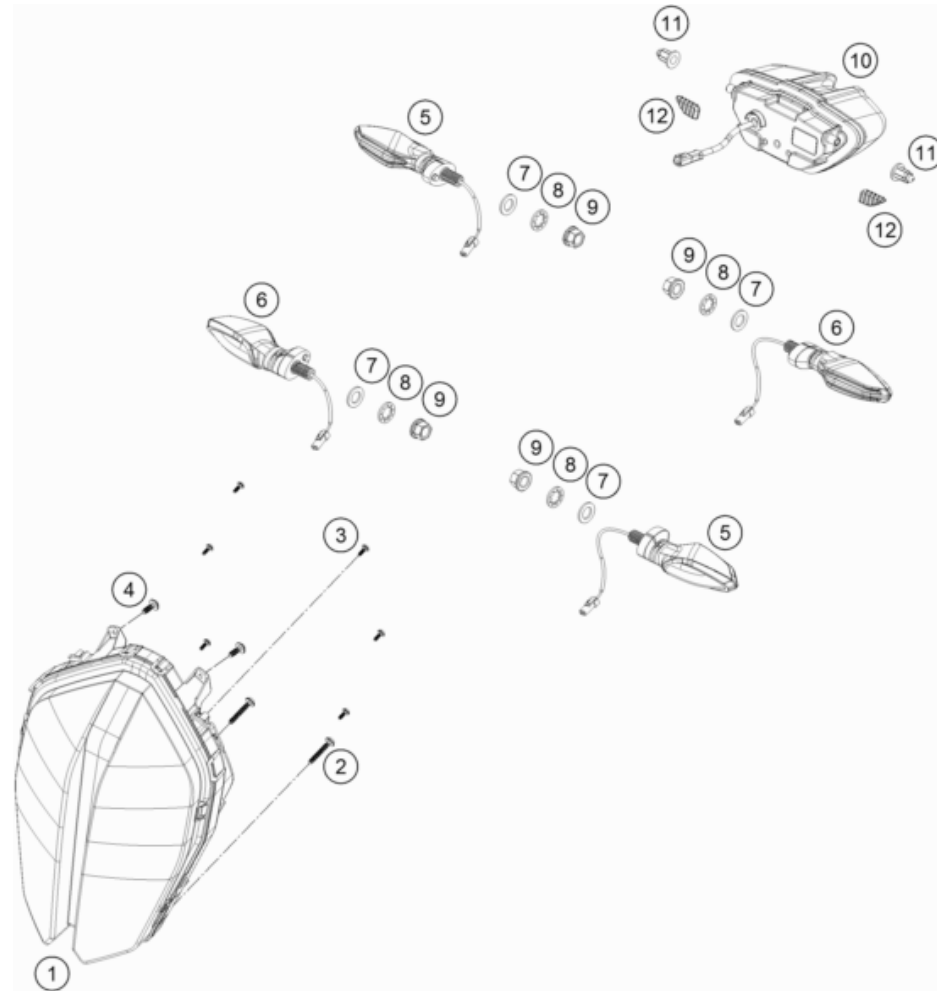

186411390

59458

* NEW PART

X ON DEMAND

POS	PARTNUMBER	PARTNAME	PIECE
1	63614001000	Headlight	1
2	0081040253	Ejot PT screw 4x25 WN 5451	2
3	0081030081	Ejot PT screw 3x8 WN 5451 black	6
4	0081045121	SCREW FOR PLASTIC K45X12 T20	2
5	C90714025000	Turn signal, front left/ rear right	2
6	C90714026000	Turn signal, front right/ rear left	2
7	0433100003	WASHER 18x10,5x1,6	4
8	0797100003	LOCK WASHER DIN6797-J10,5 ZI	4
9	58414030000	HH COLLAR NUT M10X1,25 WS=13	4
10	64114040000	Tail light	1
11	C90708015060	Rubber damper top	2
12	C90708015070	Rubber damper bottom	2