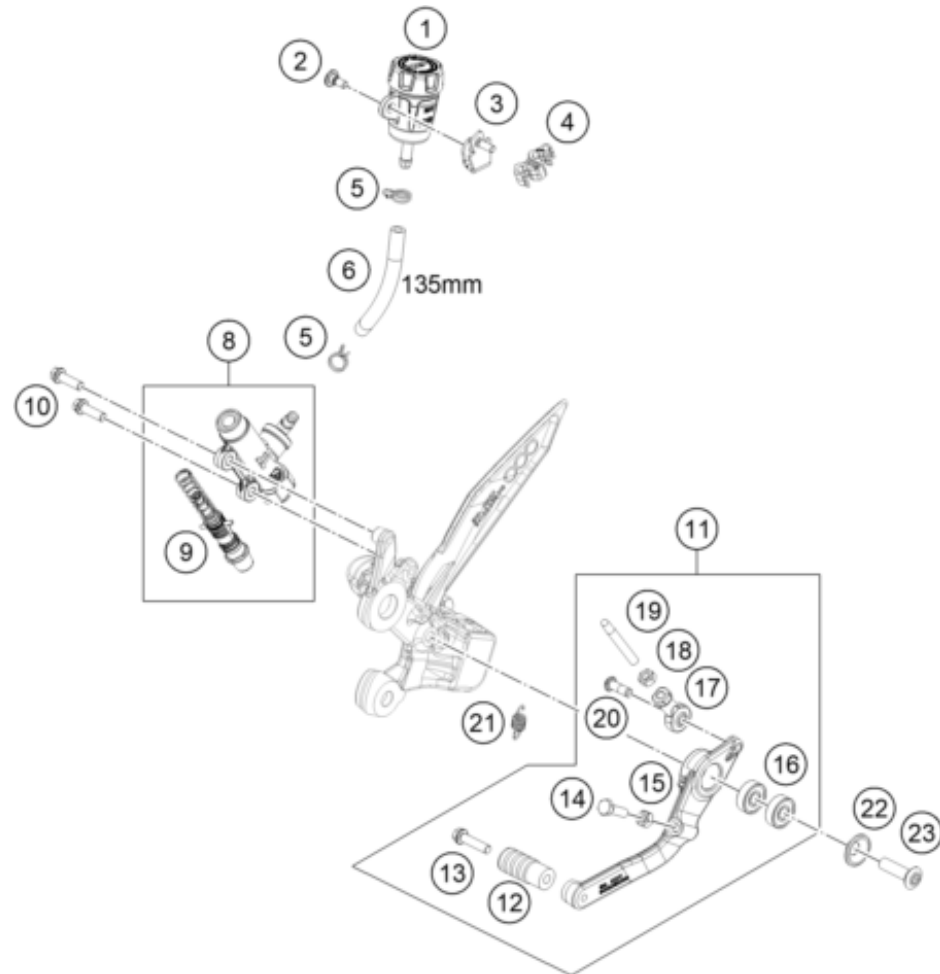

186411310

49760

\* NEW PART

X ON DEMAND

POS	PARTNUMBER	PARTNAME	PIECE
1	64113069000	Reservoir assembly	1
2	69013099050	SCREW F. EXPANSION TANK	1
3	64113026000	Brake line holder	1
4	64142046000	Bracket ABS line dia7.5	1
5	58007017000	YDNAC CLAMP 10101 (10,4MM)	2
6	69013069001	HOSE FOR RESERVOIR 6X1,5	1
8	6411306000030	Foot master cylinder cpl. black	1
9	64113061000	Piston assembly	1
10	0025060206	HH collar screw M6x20 TX30	2
11	6411305004433	Foot break lever cpl. black	1
12	64103060051	Brake pedal tread Duke	1
13	0025060256S	SK-BUNDSCHRAUBE M6X25 ISA30	1
14	04017060201	Hexagon Screw M6x20-8.8 black	1
15	0934060001	Hexagon Nut DIN 934 M6 black	1
16	0625006087	GROOVED BALL BEAR. 608 2RS C3	2
17	54603069000	SWIVEL HEAD M6 FOOT BRAKE LEV.	1
18	0934060003	hex nut DIN 934 M6	1
19	54603068000	PRESSURE ROD ALU 250 '90	1
20	0738060185S	Ovl. hd. scr. TX M6x16 A2-70 S	1
21	61013052000	SPRING FOOT BRAKE LEVER 05	1
22	64134031020	Fasson Disc D=23x5	1
23	0019080306S	COUNTER-SUNK SCREW ISA45 M8X30	1