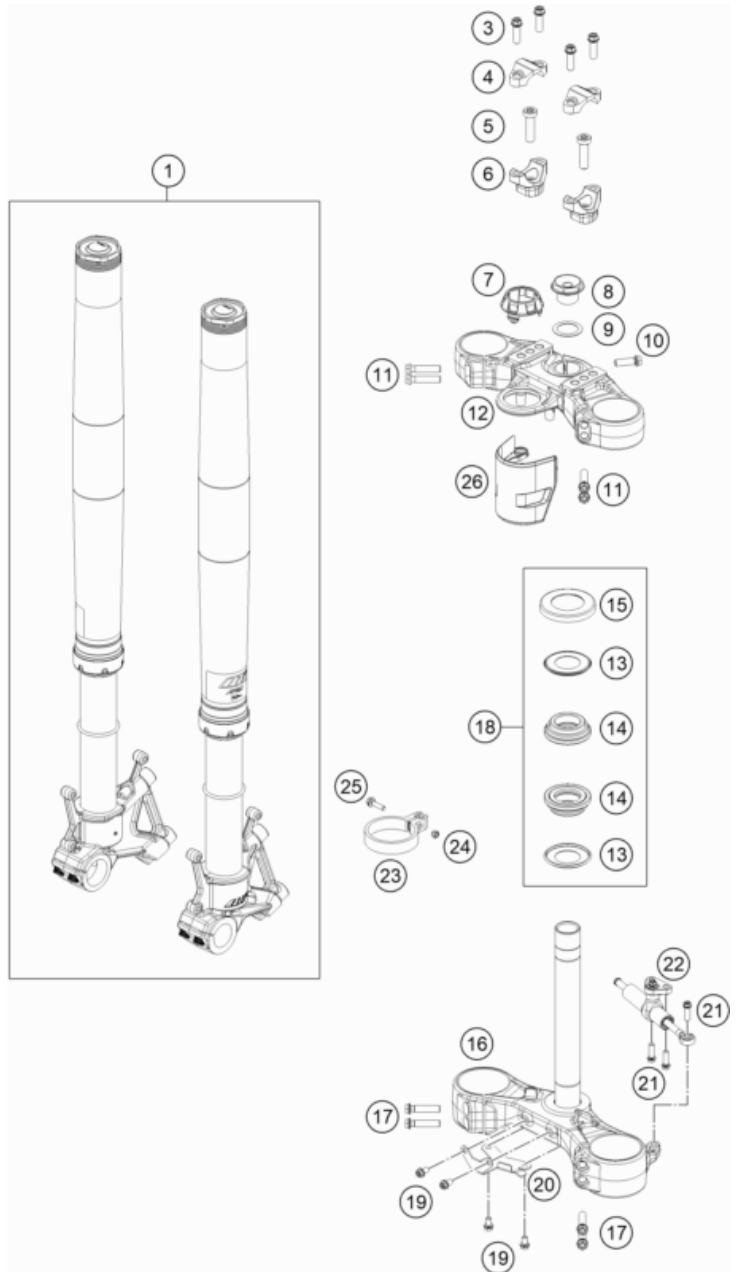

<p>FUEL PUMP</p>  <p>17</p>	<p>MASK, FENDERS</p>  <p>18</p>	<p>SIDE TRIM</p>  <p>20</p>	<p>FRONT WHEEL</p>  <p>21</p>
<p>REAR WHEEL</p>  <p>22</p>	<p>WIRING HARNESS</p>  <p>24</p>	<p>BATTERY</p>  <p>25</p>	<p>FRONT BRAKE CONTROL</p>  <p>26</p>
<p>REAR BRAKE CONTROL</p>  <p>27</p>	<p>FRONT BRAKE CALIPER</p>  <p>28</p>	<p>REAR BRAKE CALIPER</p>  <p>29</p>	<p>LIGHTING SYSTEM</p>  <p>30</p>

FRONT FORK, TRIPLE CLAMP

890 ADVENTURE, black 2022 EU 2022

POS	PARTNUMBER	PARTNAME	PIECE
1	05586S2901	Fork KTM 790 Adventure S 19	1
3	0025080256	HH collar screw M8x25	4
4	7720103800030	HANDLEBAR CLAMP 28MM	2
5	0032100356S	AH-COLLAR SCREW M10X35 ISA45	2
6	5940103903230	HANDLEBAR SUPPORT D=28 H=32 BL	2
7	63501045010	Ignition lock cover	1
8	54801036000C1	Steering head screw M20x1,5 WS_27	1
9	63601042000	Shim ring	1
10	0015080256S	HH COLLAR SCREW M8X25 WS=10	1
11	0025080306	HH collar screw M8x30	4
12	63701034030C1	Triple clamp top	1
13	69001084100	Steering head gasket	2
14	69001181000	STEERINGHEAD KPL.17	2
15	69001086100	PROT. RING STEER. HEAD BEARING	1
16	63701032030C1	Bottom triple clamp compl.	1
17	0025080356	HH collar screw M8x35 TX40	4
18	69001181010	Steering head rep. Kit	x
19	0025060106	HH collar screw M6x10 TX30	4
20	63501072000	Retaining bracket brake line	1
21	0025080256S	HH COLLAR SCREW M8X25 TX40	3
22	16181S55E	Steering damper790 Adventure cpl.	1
23	54601099000	SPEEDOMETER CABLE GUIDE MARZO.	2
24	0985050003	SELF LOCKING NUT DIN0985-M 5	2
25	0025050206	HH collar screw M5x20 TX30	2
26	63511066010	Ignition lock cover	1