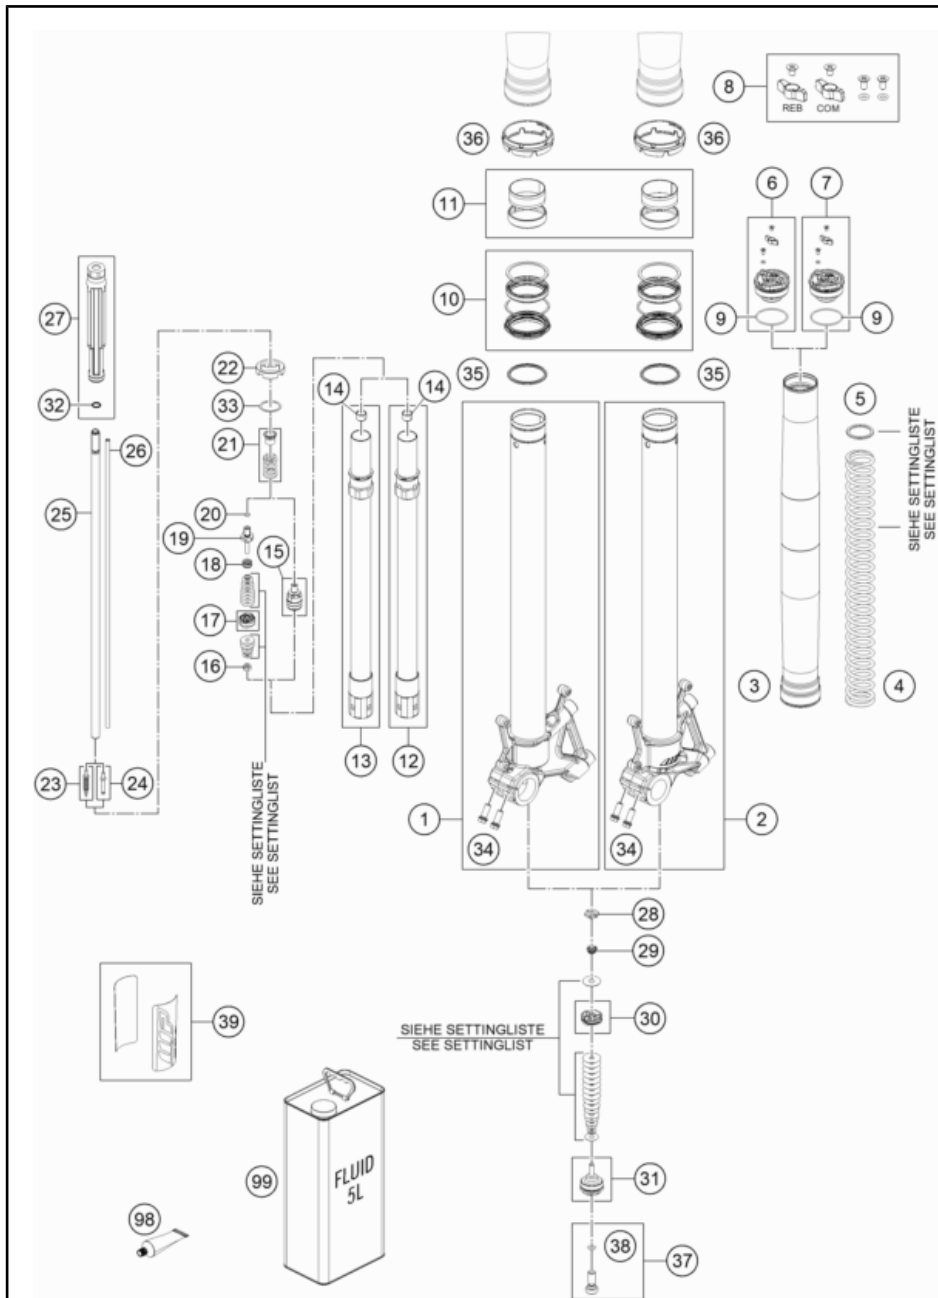

196350111

55712

* NEW PART X ON DEMAND

POS	PARTNUMBER	PARTNAME	PIECE
1	48601952S1	axle clamp right d48 25mm cpl	1
2	48601951S1	axle clamp left d48 25mm cpl.	1
3	48601794	Outer tube L567 D54 / D60	2
4	91410162S	mainspring (44) 6.2-460 set fork	x
4	91410142	Mainspring (44) 6,7-460 fork	1
4	91410163S	mainspring (44) 7.2-460 set fork	x
5	48600458	Washer 35x43x1,5 plastic	x
5	48600456	Washer 35x43x2,5 plastic	x
5	48600457	Preload bush 35x43x3,5	x
6	48602028S4	screw cap M51x1,5 rebound cpl.	1
7	48602028S3	screw cap M51x1.5 compression cpl.	1
8	RP10021	Adjuster kit screw cap	x
9	48600048	O-ring 46x2 NBR70 siliconized yellow	2
10	RP10012	Sealkit 48mm SKF black	x
11	R14047	Guide bushing set fork 48mm	x
12	48600763S3	Tube L350 with screwsleeve and hole	1
13	48600763S4	Tube L350 with screwsleeve	1
14	48600430	Guide bushing 12x14x10	2
15	48601843S2	Tap compression cpl.	1
16	40540486	Nut M6x0,5 h6,5 WAF10 rebound	1
17	48602002S	Midvalve piston assembly d23	1
18	35480377	Spring (11,7) 1,5-8 valve	1
19	48600576	Tap 6x46 rebound	1
20	48600299	O-ring 6x1,2 NBR70	1
21	48601929S	rebound spring C60 cpl	2
22	48601922	spring support ring	2
23	48601096S	Needle 4,5x43,6 cpl.	1
24	48601558S	Needle 4,5x38,2 cpl.	1
25	48601923	Piston rod 12x501	2
26	48601924	Adjuster tube L=471.5	2
27	S228700003S0100	Stop 12,4x31,9x200,3 kpl.	2
28	48600163	Nut valve M6x0,5 h6,5 WAF17	2
29	48600202	Spring (8,5) 16,5 valve	2
30	48601934S	Piston 6x27,3x9 compression cpl.	2
31	48601921	Tap 6x42,5 base valve	2
32	04500003	O-ring 11x2,5 NBR70 PTFE yellow	2
33	48601702	Shim 27,5x33x0,3	2
34	0025080206	HH collar screw M8x20	4

196410130

51266

* NEW PART

X ON DEMAND

POS	PARTNUMBER	PARTNAME	PIECE
35	48602007	Stroke indicator 48mm red	2
36	48601986	Fork protection ring 60,1mm	2
37	48601976S	RingISK screw M10x25 with o-ring	2
38	35480085	O-ring 7x2 NBR70	2
39	52000281SET	sticker Xplor OC 100x46	1
98	T14034	Fuchs grease IPR (250g)	x
99	48601166S1	Fork Fluid Viscosity 4.0 5L	x