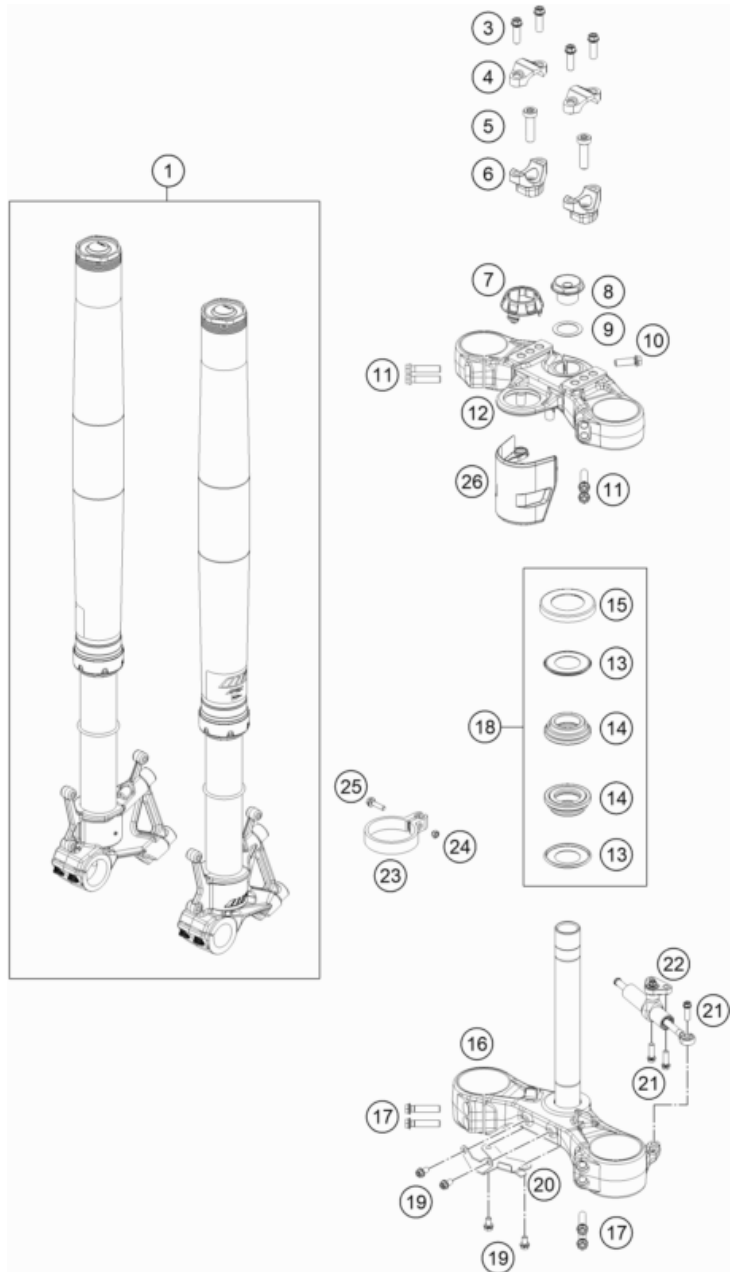

<p><b>FUEL PUMP</b></p>  <p><b>17</b></p>	<p><b>MASK, FENDERS</b></p>  <p><b>18</b></p>	<p><b>SIDE TRIM</b></p>  <p><b>20</b></p>	<p><b>FRONT WHEEL</b></p>  <p><b>21</b></p>
<p><b>REAR WHEEL</b></p>  <p><b>22</b></p>	<p><b>WIRING HARNESS</b></p>  <p><b>24</b></p>	<p><b>BATTERY</b></p>  <p><b>25</b></p>	<p><b>FRONT BRAKE CONTROL</b></p>  <p><b>26</b></p>
<p><b>REAR BRAKE CONTROL</b></p>  <p><b>27</b></p>	<p><b>FRONT BRAKE CALIPER</b></p>  <p><b>28</b></p>	<p><b>REAR BRAKE CALIPER</b></p>  <p><b>29</b></p>	<p><b>LIGHTING SYSTEM</b></p>  <p><b>30</b></p>

# FRONT FORK, TRIPLE CLAMP

890 ADVENTURE L, orange 2022 EU 2022

POS	PARTNUMBER	PARTNAME	PIECE
1	05586S2901	Fork KTM 790 Adventure S 19	1
3	0025080256	HH collar screw M8x25	4
4	7720103800030	HANDLEBAR CLAMP 28MM	2
5	0032100356S	AH-COLLAR SCREW M10X35 ISA45	2
6	5940103903230	HANDLEBAR SUPPORT D=28 H=32 BL	2
7	63501045010	Ignition lock cover	1
8	54801036000C1	Steering head screw M20x1,5 WS_27	1
9	63601042000	Shim ring	1
10	0015080256S	HH COLLAR SCREW M8X25 WS=10	1
11	0025080306	HH collar screw M8x30	4
12	63701034030C1	Triple clamp top	1
13	69001084100	Steering head gasket	2
14	69001181000	STEERINGHEAD KPL.17	2
15	69001086100	PROT. RING STEER. HEAD BEARING	1
16	63701032030C1	Bottom triple clamp compl.	1
17	0025080356	HH collar screw M8x35 TX40	4
18	69001181010	Steering head rep. Kit	x
19	0025060106	HH collar screw M6x10 TX30	4
20	63501072000	Retaining bracket brake line	1
21	0025080256S	HH COLLAR SCREW M8X25 TX40	3
22	16181S55E	Steering damper790 Adventure cpl.	1
23	54601099000	SPEEDOMETER CABLE GUIDE MARZO.	2
24	0985050003	SELF LOCKING NUT DIN0985-M 5	2
25	0025050206	HH collar screw M5x20 TX30	2
26	63511066010	Ignition lock cover	1