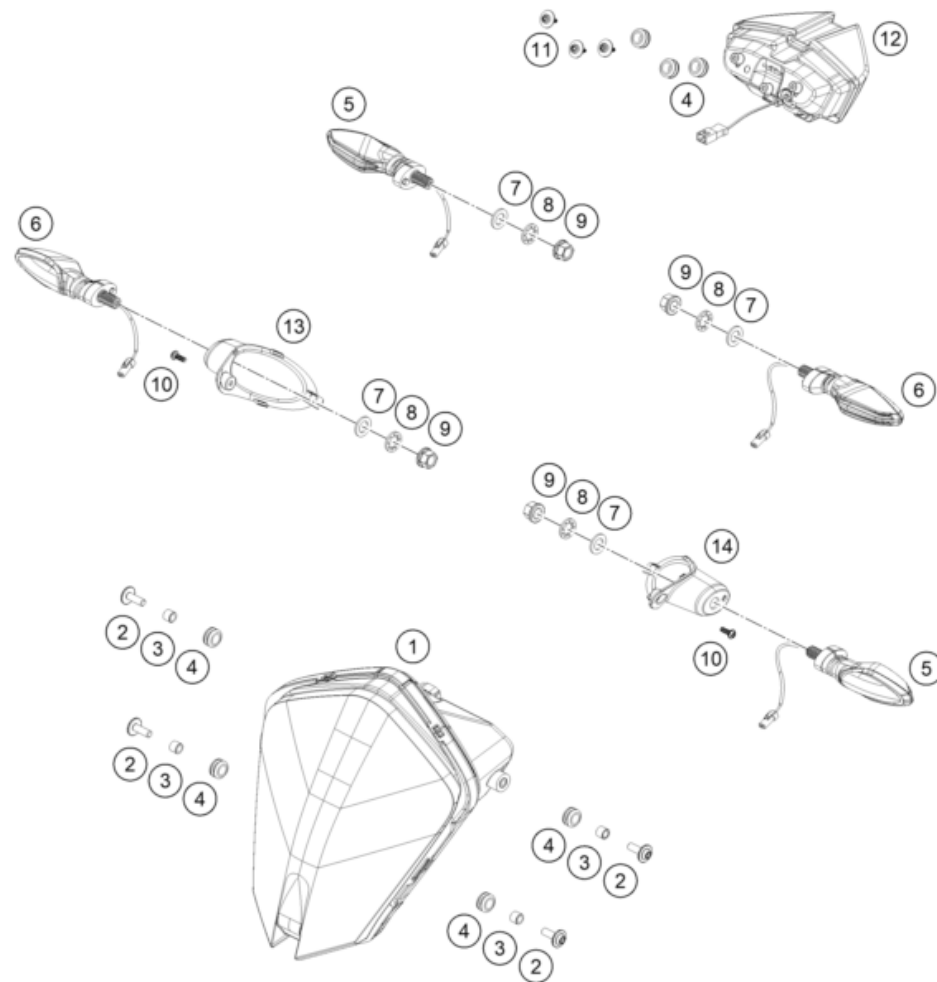

196351390

57909

\* NEW PART

X ON DEMAND

POS	PARTNUMBER	PARTNAME	PIECE
1	63714001000	Headlight	1
2	69014017000S	special screw M6x22-8.8 ISA30 MK	4
3	69014014000	BUSHING 6,1X9,2X7,5 08	4
4	60006001022	rubber grommet 9x11x16x8.5 mm	7
5	60314025000	turn signal front left/rear right	2
6	60314026000	turn signal front right/rear left	2
7	0433100003	WASHER 18x10,5x1,6	4
8	0797100003	LOCK WASHER DIN6797-J10,5 ZI	4
9	58414030000	HH COLLAR NUT M10X1,25 WS=13	4
10	0081040121	EJOT Delta PT K40x12	2
11	0081645121	EJOT DELTA PT SCREW 45X12-Z	3
12	63514040000	Tail light	1
13	63514011090	Right flasher adapter	1
14	63514010090	Left flasher adapter	1