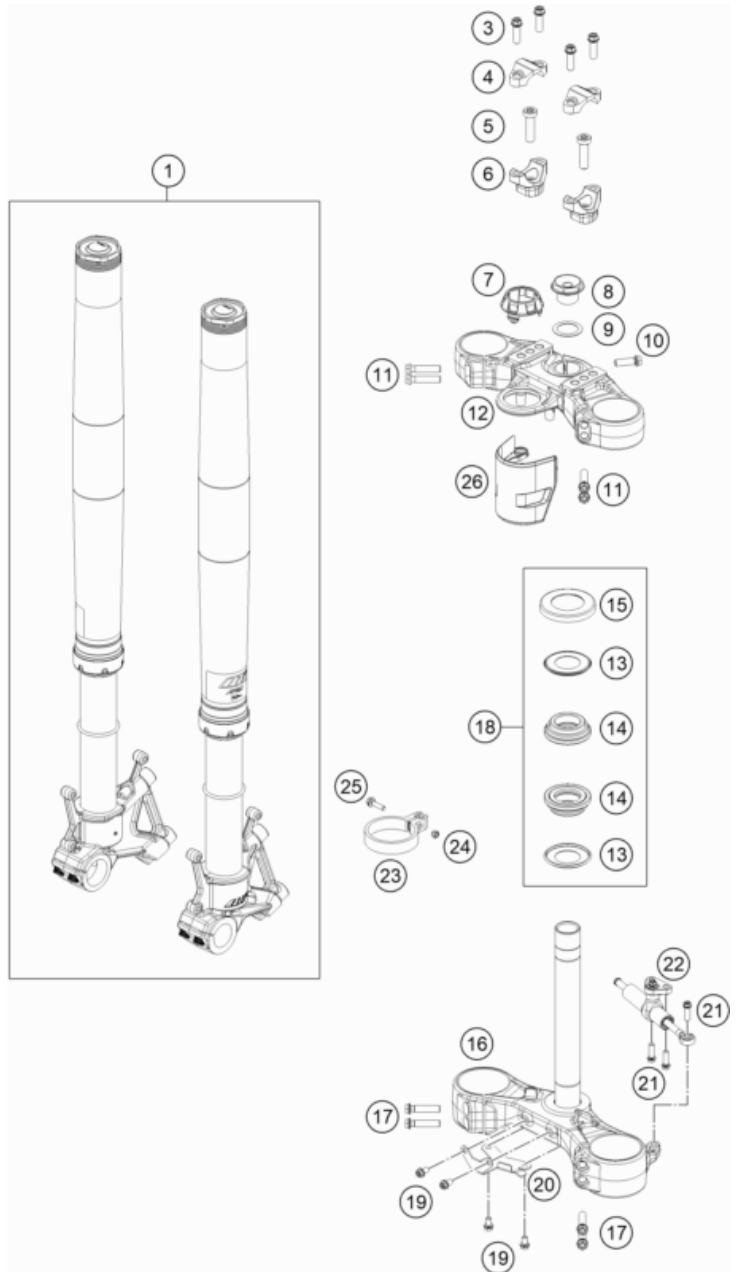

<p><b>FUEL PUMP</b></p>  <p><b>17</b></p>	<p><b>MASK, FENDERS</b></p>  <p><b>18</b></p>	<p><b>SIDE TRIM</b></p>  <p><b>20</b></p>	<p><b>FRONT WHEEL</b></p>  <p><b>21</b></p>
<p><b>REAR WHEEL</b></p>  <p><b>22</b></p>	<p><b>WIRING HARNESS</b></p>  <p><b>24</b></p>	<p><b>BATTERY</b></p>  <p><b>25</b></p>	<p><b>FRONT BRAKE CONTROL</b></p>  <p><b>26</b></p>
<p><b>REAR BRAKE CONTROL</b></p>  <p><b>27</b></p>	<p><b>FRONT BRAKE CALIPER</b></p>  <p><b>28</b></p>	<p><b>REAR BRAKE CALIPER</b></p>  <p><b>29</b></p>	<p><b>LIGHTING SYSTEM</b></p>  <p><b>30</b></p>

# FRONT FORK, TRIPLE CLAMP

890 ADVENTURE L, black 2022 EU 2022

POS	PARTNUMBER	PARTNAME	PIECE
1	05586S2901	Fork KTM 790 Adventure S 19	1
3	0025080256	HH collar screw M8x25	4
4	7720103800030	HANDLEBAR CLAMP 28MM	2
5	0032100356S	AH-COLLAR SCREW M10X35 ISA45	2
6	5940103903230	HANDLEBAR SUPPORT D=28 H=32 BL	2
7	63501045010	Ignition lock cover	1
8	54801036000C1	Steering head screw M20x1,5 WS_27	1
9	63601042000	Shim ring	1
10	0015080256S	HH COLLAR SCREW M8X25 WS=10	1
11	0025080306	HH collar screw M8x30	4
12	63701034030C1	Triple clamp top	1
13	69001084100	Steering head gasket	2
14	69001181000	STEERINGHEAD KPL.17	2
15	69001086100	PROT. RING STEER. HEAD BEARING	1
16	63701032030C1	Bottom triple clamp compl.	1
17	0025080356	HH collar screw M8x35 TX40	4
18	69001181010	Steering head rep. Kit	x
19	0025060106	HH collar screw M6x10 TX30	4
20	63501072000	Retaining bracket brake line	1
21	0025080256S	HH COLLAR SCREW M8X25 TX40	3
22	16181S55E	Steering damper790 Adventure cpl.	1
23	54601099000	SPEEDOMETER CABLE GUIDE MARZO.	2
24	0985050003	SELF LOCKING NUT DIN0985-M 5	2
25	0025050206	HH collar screw M5x20 TX30	2
26	63511066010	Ignition lock cover	1