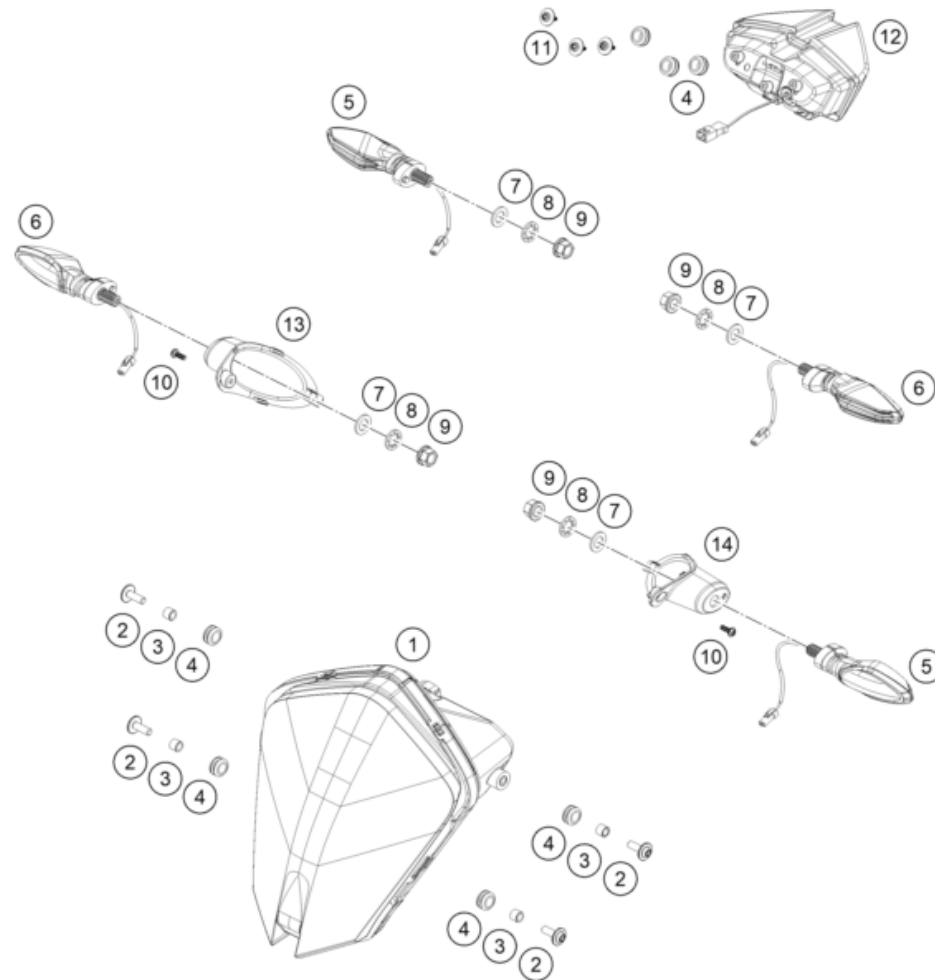

196351390

57909

\* NEW PART

X ON DEMAND

POS	PARTNUMBER	PARTNAME	PIECE
1	63714001000	Headlight	1
2	69014017000S	special screw M6x22-8.8 ISA30 MK	4
3	69014014000	BUSHING 6,1X9,2X7,5 08	4
4	60006001022	rubber grommet 9x11x16x8.5 mm	7
5	60314025000	turn signal front left/rear right	2
6	60314026000	turn signal front right/rear left	2
7	0433100003	WASHER 18x10,5x1,6	4
8	0797100003	LOCK WASHER DIN6797-J10,5 ZI	4
9	58414030000	HH COLLAR NUT M10X1,25 WS=13	4
10	0081040121	EJOT Delta PT K40x12	2
11	0081645121	EJOT DELTA PT SCREW 45X12-Z	3
12	63514040000	Tail light	1
13	63514011090	Right flasher adapter	1
14	63514010090	Left flasher adapter	1