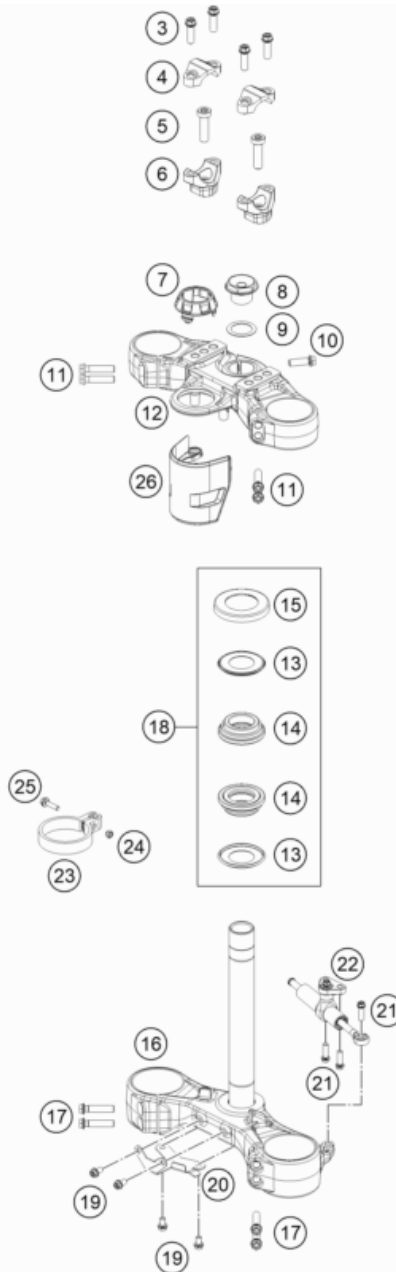

<p>FUEL PUMP</p>  <p>17</p>	<p>MASK, FENDERS</p>  <p>18</p>	<p>SIDE TRIM</p>  <p>20</p>	<p>FRONT WHEEL</p>  <p>21</p>
<p>REAR WHEEL</p>  <p>22</p>	<p>WIRING HARNESS</p>  <p>24</p>	<p>BATTERY</p>  <p>25</p>	<p>FRONT BRAKE CONTROL</p>  <p>26</p>
<p>REAR BRAKE CONTROL</p>  <p>27</p>	<p>FRONT BRAKE CALIPER</p>  <p>28</p>	<p>REAR BRAKE CALIPER</p>  <p>29</p>	<p>LIGHTING SYSTEM</p>  <p>30</p>

FRONT FORK, TRIPLE CLAMP

890 ADVENTURE, black 2023 2023

POS	PARTNUMBER		PIECE
1	A610C129W201102	Fork KTM 890 Adventure R 23	1
3	0025080256	HH collar screw M8x25	4
4	7720103800030	HANDLEBAR CLAMP 28MM	2
5	0032100356S	AH-COLLAR SCREW M10X35 ISA45	2
6	5940103903230	HANDLEBAR SUPPORT D=28 H=32 BL	2
7	63501045010	Ignition lock cover	1
8	54801036000C1	Steering head screw M20x1,5 WS_27	1
9	63601042000	Shim ring	1
10	0015080256S	HH COLLAR SCREW M8X25 WS=10	1
11	0025080306	HH collar screw M8x30	4
12	63701034030C1	Triple clamp top	1
13	69001084100	Steering head gasket	2
14	69001181000	STEERINGHEAD KPL.17	2
15	69001086100	PROT. RING STEER. HEAD BEARING	1
16	63701032030C1	Bottom triple clamp compl.	1
17	0025080356	HH collar screw M8x35 TX40	4
18	69001181010	Steering head rep. Kit	x
19	0025060106	HH collar screw M6x10 TX30	4
20	63501072000	Retaining bracket brake line	1
21	0025080256S	HH COLLAR SCREW M8X25 TX40	3
22	16181S55E	Steering damper790 Adventure cpl.	1
23	54601099000	SPEEDOMETER CABLE GUIDE MARZO.	2
24	0985050003	SELF LOCKING NUT DIN0985-M 5	2
25	0025050206	HH collar screw M5x20 TX30	2
26	63511066010	Ignition lock cover	1