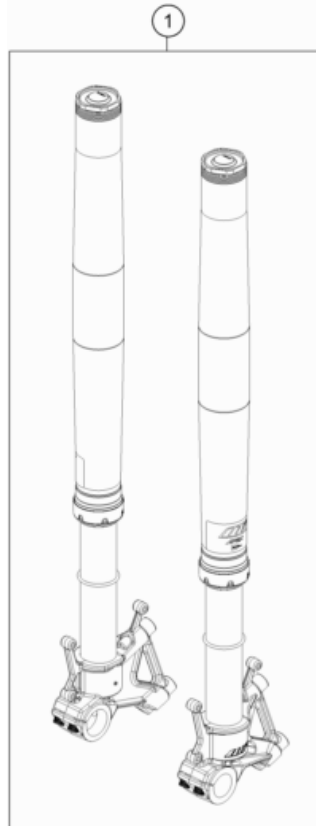

<p>FUEL PUMP</p>  <p>17</p>	<p>MASK, FENDERS</p>  <p>18</p>	<p>SIDE TRIM</p>  <p>20</p>	<p>FRONT WHEEL</p>  <p>21</p>
<p>REAR WHEEL</p>  <p>22</p>	<p>WIRING HARNESS</p>  <p>24</p>	<p>BATTERY</p>  <p>25</p>	<p>FRONT BRAKE CONTROL</p>  <p>26</p>
<p>REAR BRAKE CONTROL</p>  <p>27</p>	<p>FRONT BRAKE CALIPER</p>  <p>28</p>	<p>REAR BRAKE CALIPER</p>  <p>29</p>	<p>LIGHTING SYSTEM</p>  <p>30</p>

FRONT FORK, TRIPLE CLAMP

890 ADVENTURE, black 2023 2023

POS	PARTNUMBER		PIECE
1	A610C129W201102	Fork KTM 890 Adventure R 23	1
3	0025080256	HH collar screw M8x25	4
4	7720103800030	HANDLEBAR CLAMP 28MM	2
5	0032100356S	AH-COLLAR SCREW M10X35 ISA45	2
6	5940103903230	HANDLEBAR SUPPORT D=28 H=32 BL	2
7	63501045010	Ignition lock cover	1
8	54801036000C1	Steering head screw M20x1,5 WS_27	1
9	63601042000	Shim ring	1
10	0015080256S	HH COLLAR SCREW M8X25 WS=10	1
11	0025080306	HH collar screw M8x30	4
12	63701034030C1	Triple clamp top	1
13	69001084100	Steering head gasket	2
14	69001181000	STEERINGHEAD KPL.17	2
15	69001086100	PROT. RING STEER. HEAD BEARING	1
16	63701032030C1	Bottom triple clamp compl.	1
17	0025080356	HH collar screw M8x35 TX40	4
18	69001181010	Steering head rep. Kit	x
19	0025060106	HH collar screw M6x10 TX30	4
20	63501072000	Retaining bracket brake line	1
21	0025080256S	HH COLLAR SCREW M8X25 TX40	3
22	16181S55E	Steering damper790 Adventure cpl.	1
23	54601099000	SPEEDOMETER CABLE GUIDE MARZO.	2
24	0985050003	SELF LOCKING NUT DIN0985-M 5	2
25	0025050206	HH collar screw M5x20 TX30	2
26	63511066010	Ignition lock cover	1