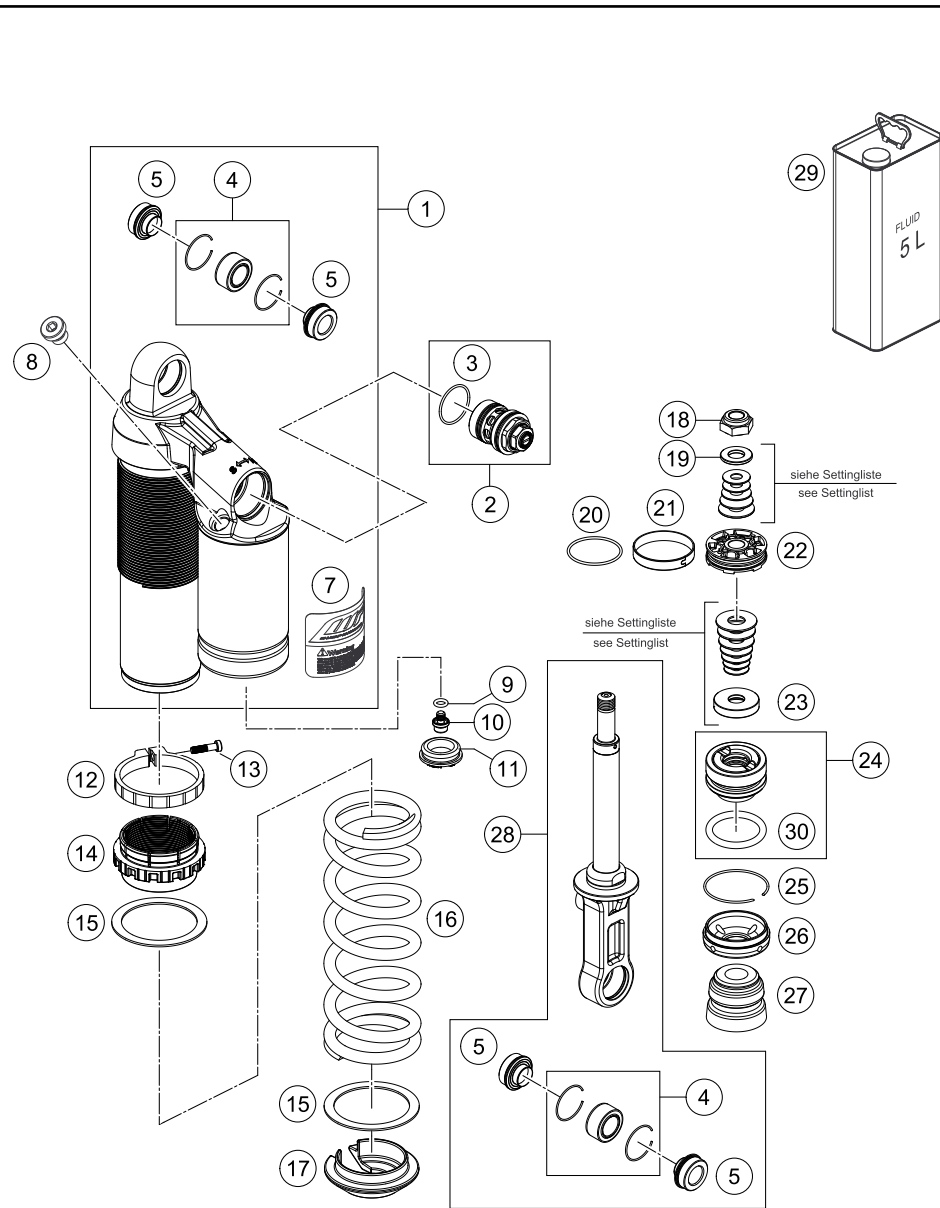

# SHOCK ABSORBER

1290 Super Duke R, white 2018

POS	PARTNUMBER	PARTNAME	PIECE
1	15187Q2201	Monoshock WP Superduke 2017	1
2	60004017000	SCREW M14X1,5 L=73MM 03	2

146130410

18897

\* NEW PART

X ON DEMAND

POS	PARTNUMBER	PARTNAME	PIECE
1	46181252S1	Monoshock top part	1
2	50180213S27	DCC compr.damp.control cpl. 17	1
3	50180217	O-RING 27X1,5 VITON	1
4	R12012	REP. KIT BEAR./SEAL UP. 07	2
5	46181307E	Bushing D14 + lip seal	4
7	52000149	Sticker WP Warning Indien Bike 60 x 35mm	1
8	50180095	BLEED PLUG R 1/8	1
9	46810893	O-RING NBR 5,28X1,78	1
10	36120151	SCREW PLUG M5X6	1
11	46811208	RUBBER CAP "DO NOT OPEN"	1
12	46181014	TENSIONING RING D64 H10	1
13	14460042	ALLENHEAD SCREW M5 L=20 STAIN	1
14	46181013	ADJUSTING NUT D46 PLASTIC	1
15	50180410	INTERM.RING D=58	2
16	91010078S	SPRING (59) 170-185 D 14 05	1
17	46181299	Spring retainer H=15 D=28	1
18	46810474	PISTON ROD NUT	1
19	46811258	RING 12X24X2,5	1
20	46810035	O-RING VITON 37,82X1,78	1
21	46811206	PISTON RING 8X46	1
22	46181261	Piston	1
23	46180337	REBOUND DISC H=4	1
24	46180669S	ADAPTOR CPL. D=46 H=28 07	1
25	46810010	CIRCLIP 49X1,5	1
26	46181031	CAP D46 L=18MM	1
27	46180365	BUMP RUBBER WP60 H=30 D=18-26	1
28	46181260S1	Monoshock lower part	1
29	50180751S1	SHOCK ABSORBER FLUID 5 LT	1
30	14460004	O-RING NBR 36X5	1