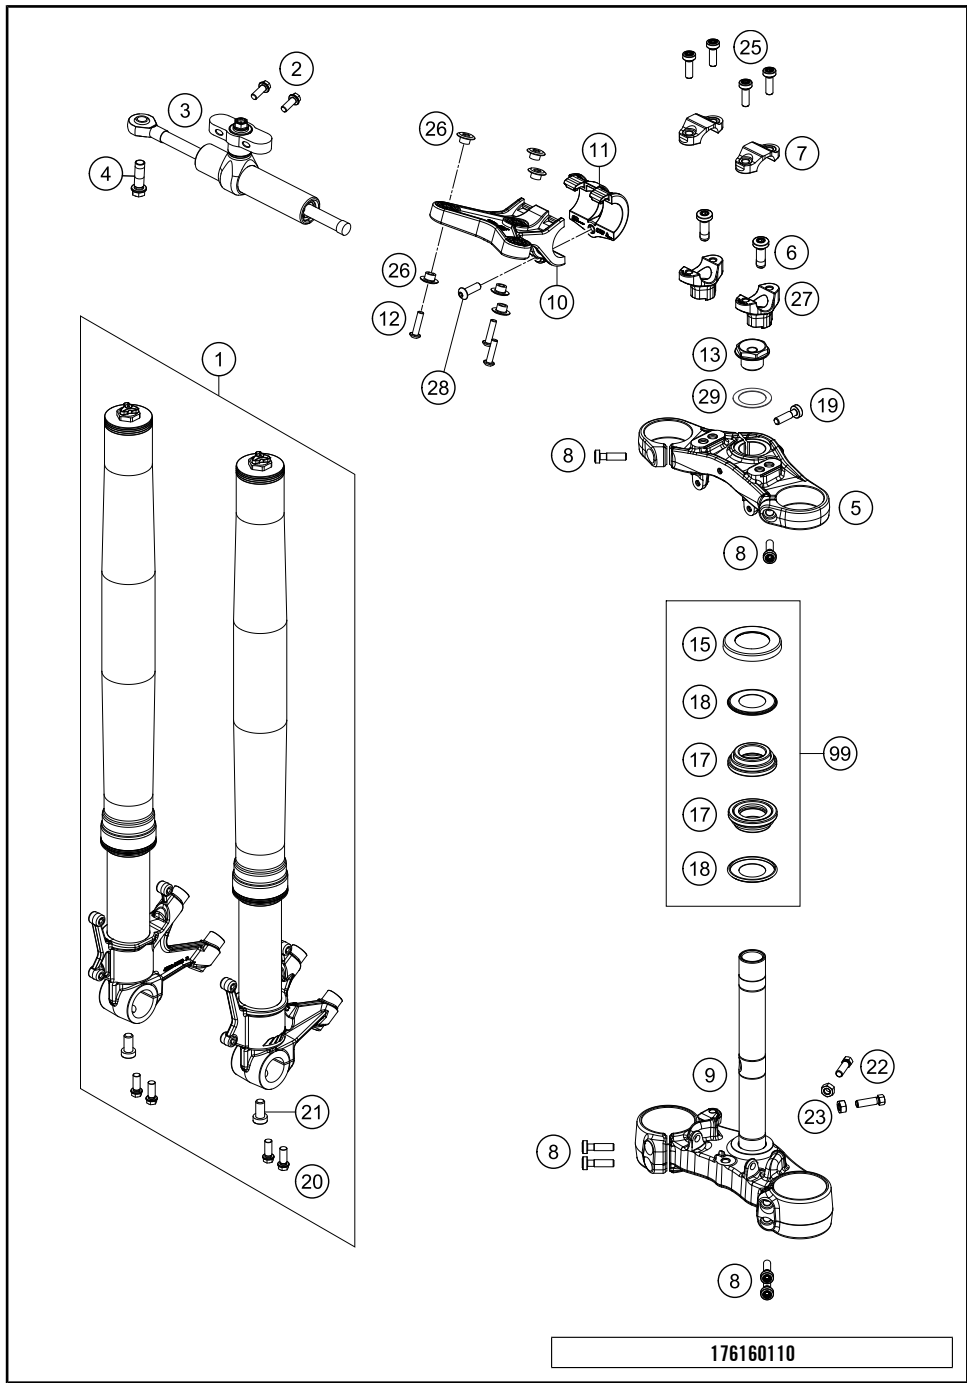

# 1290 Super Duke R, white 2018

ART.-NR.: F9903R2EN

<p><b>FRONT FORK, TRIPLE CLAMP</b></p>  <p><b>4</b></p>	<p><b>FRONT FORK DISASSEMBLED</b></p>  <p><b>5</b></p>	<p><b>HANDLEBAR, CONTROLS</b></p>  <p><b>6</b></p>	<p><b>FRAME</b></p>  <p><b>7</b></p>
<p><b>SIDE / CENTER STAND</b></p>  <p><b>9</b></p>	<p><b>SHOCK ABSORBER</b></p>  <p><b>10</b></p>	<p><b>SHOCK ABSORBER DISASSEMBLED</b></p>  <p><b>11</b></p>	<p><b>SWING ARM</b></p>  <p><b>12</b></p>
<p><b>EXHAUST SYSTEM</b></p>  <p><b>13</b></p>	<p><b>AIR FILTER</b></p>  <p><b>14</b></p>	<p><b>TANK, SEAT, COVER</b></p>  <p><b>16</b></p>	<p><b>FUEL PUMP</b></p>  <p><b>18</b></p>

# FRONT FORK, TRIPLE CLAMP

1290 Super Duke R, white 2018

POS	PARTNUMBER	PARTNAME	PIECE
1	14188Q2201	Fork WP superduke 2017	1
2	0025060206S	HH collar screw M6x20 TX30	2
3	16181N52ES	STEERING DAMPER CPL. STROKE 75	1
4	0025080256S	HH COLLAR SCREW M8X25 TX40	1
5	6160113402933S	Triple clamp	1
6	0032100356S	AH-COLLAR SCREW M10X35 ISA45	2
7	6160103800030S	handle bar clamp arch	1
8	0035080306	SHCS M8x30 TX45	6
9	6160103202933S	Triple clamp	1
10	61601045100	Instrument holder front part	1
11	61601044000	Instrument holder rear part	1
12	0738050202	Lens head screw ISO 7380-M5X20A2	3
13	6900103600001	STEERING HEAD SCREW 09	1
15	69001086100	PROT. RING STEER. HEAD BEARING	1
17	69001081100	Ball cage steering head bearing	2
18	69001084100	Steering head gasket	2
19	0035080306S	AH-COLLAR SCREW M8X30 ISA45	1
20	0025080206	HH collar screw M8x20 TX40	4
21	00501020S1	AH SCREW M10X20 SET	2
22	59001037000	SPECIAL SCREW M8X26 WS=10	2
23	0934080003	HEXAGON NUT DIN0934-M 8	2
25	0035080256	AH-COLLAR SCREW M8X25 ISA45	4
26	60714069050	Bushing	3
27	6140103903733S	Handle bar support	2
28	0738060181	BHCS ISO 7380 M6X18	1
29	0988253505	thrust wash DIN0988-25x35x0,5	1
99	69001181010	Steering head rep. Kit	x