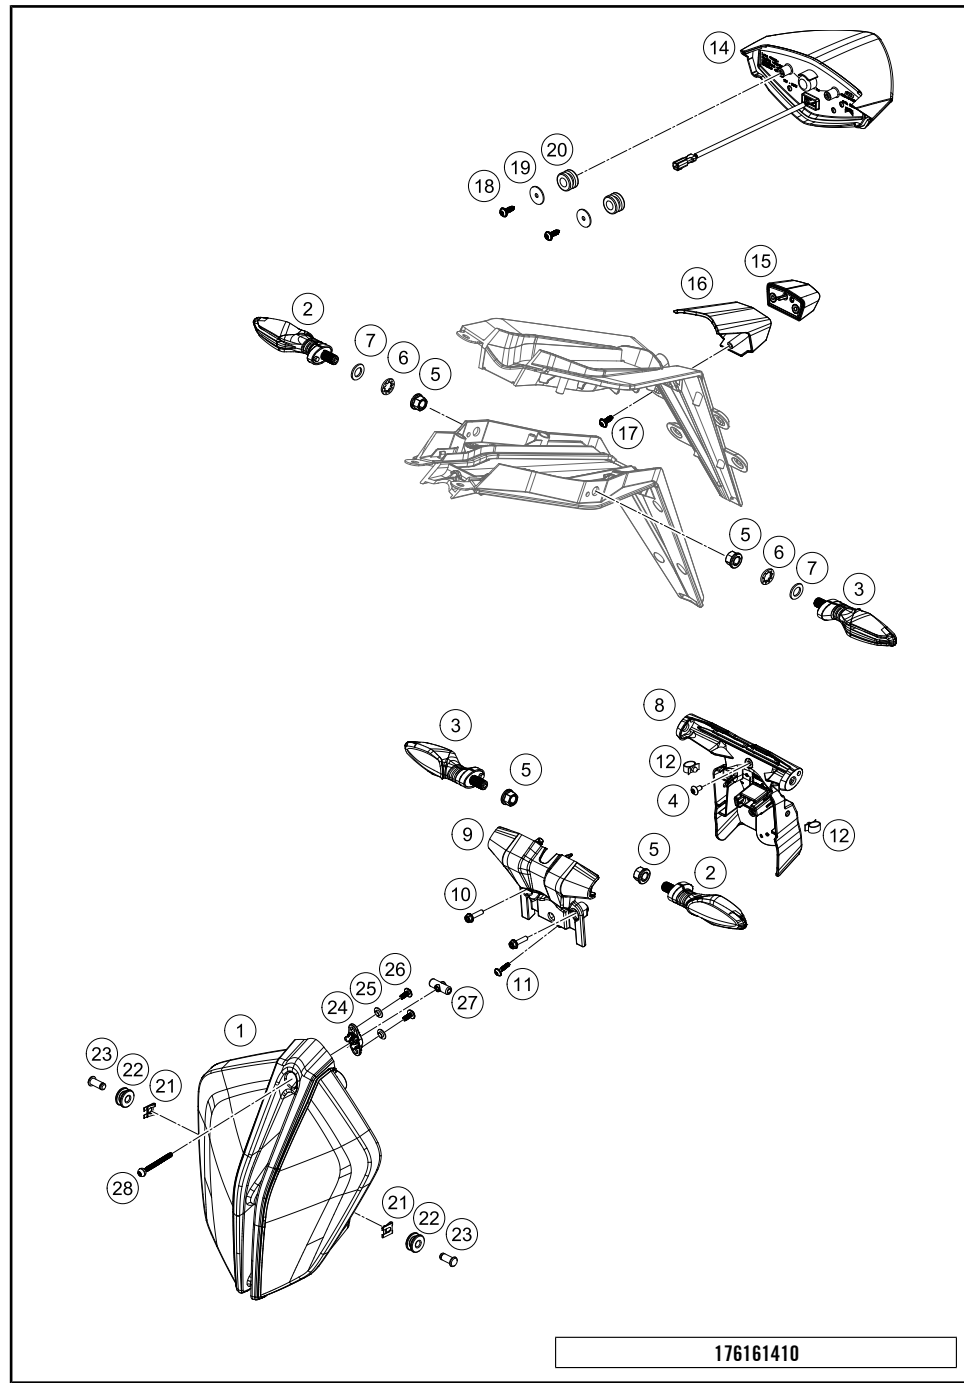

146131390

18909

\* NEW PART

X ON DEMAND

176161410

POS	PARTNUMBER	PARTNAME	PIECE
1	61614001000	Headlight LED	1
2	60314025000	turn signal front left/rear right	2
3	60314026000	turn signal front right/rear left	2
4	58605083010	SCREW TORX M5X10 05	1
5	58414030000	HH COLLAR NUT M10X1,25 WS=13	4
6	0797100003	LOCK WASHER DIN6797-J10,5 ZI	2
7	0433100003	WASHER 18x10,5x1,6	2
8	61614034000	Flasher support rear	1
9	61614033000	Flasher support front	1
10	0025050206	HH collar screw M5x20 TX30	2
11	0081050181	SCREW FOR PLASTIC K50X18 T20	1
12	57013072100	WIRING HOLDER 16MM	2
14	61314040200	REAR LIGHT SUPERDUKE ECE	1
15	60314047000	license plate lighting	1
16	61308024000	COVER NUMBER PLATE LIGHT	1
17	0081050121	EJOT PT screw K50x12	6
18	0081050141	EJOT PT screw K50x14	2
19	0522040003	WASHER DIN522 A2K 4.3X20X1.25	2
20	61013013000	RUBBER BUSH 05	2
21	60013058000	SECURING CLIP D=8MM 03	2
22	61614013050	Rubber bushing	2
23	60013057000	BOLT F. LINK FORK 8X20X16,5	2
24	61614020100	Ballhead holder	1
25	61412032010	BUSH 13X7X3,3	2
26	61614018100	EJOT ALTRACS 50X12	2
27	61614019000	Shaft	1
28	61614020010	EJOT PT SCHRAUBE 50X54	1