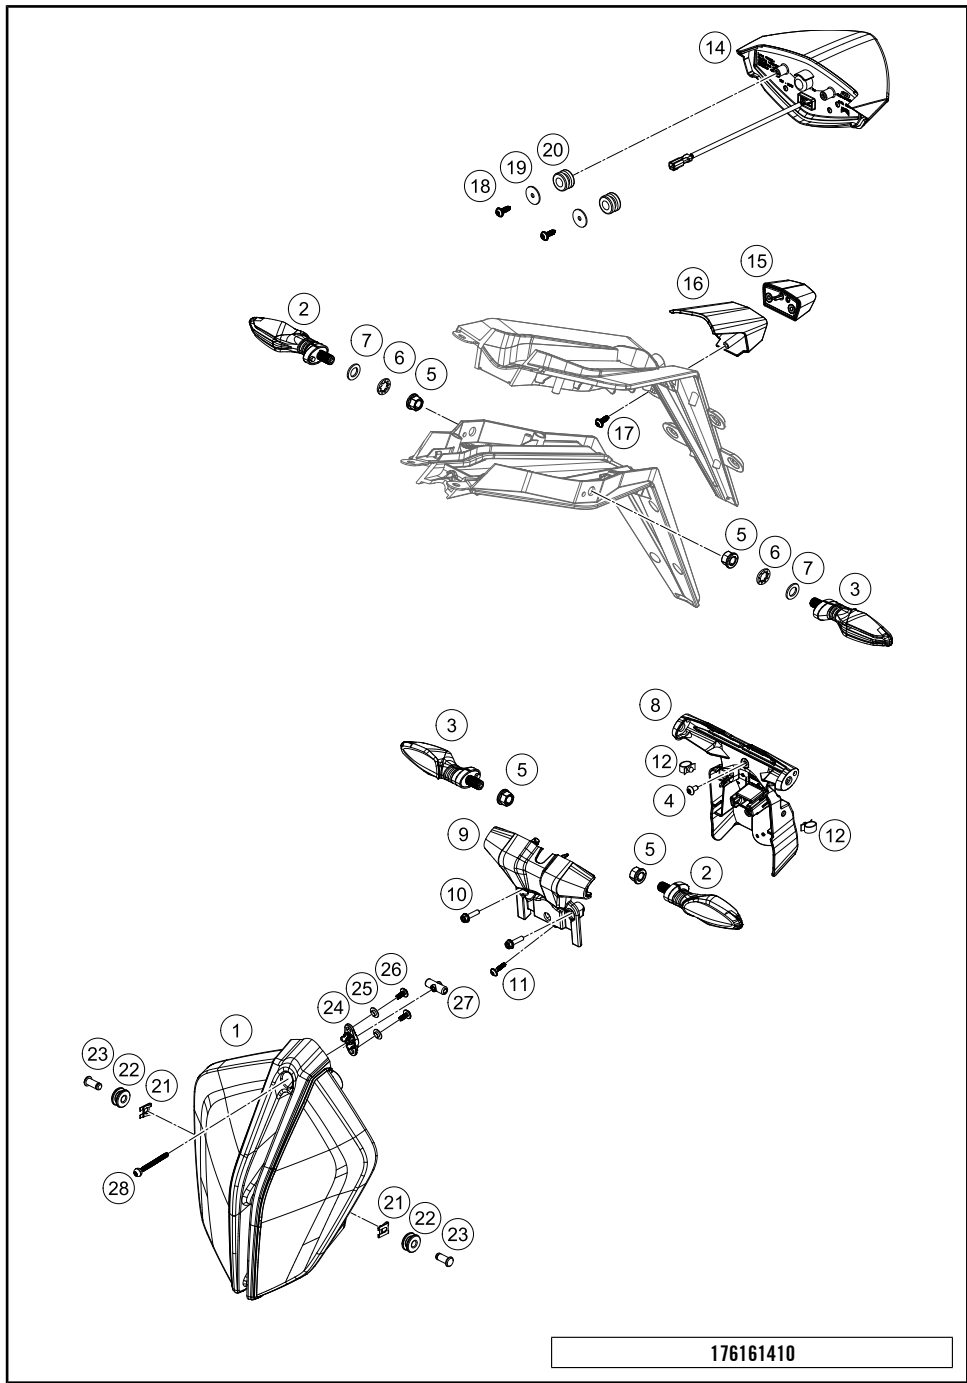

146131390

18909

* NEW PART

X ON DEMAND

176161410

POS	PARTNUMBER	PARTNAME	PIECE
1	61614001000	Headlight LED	1
2	60314025000	turn signal front left/rear right	2
3	60314026000	turn signal front right/rear left	2
4	58605083010	SCREW TORX M5X10 05	1
5	58414030000	HH COLLAR NUT M10X1,25 WS=13	4
6	0797100003	LOCK WASHER DIN6797-J10,5 ZI	2
7	0433100003	WASHER 18x10,5x1,6	2
8	61614034000	Flasher support rear	1
9	61614033000	Flasher support front	1
10	0025050206	HH collar screw M5x20 TX30	2
11	0081050181	SCREW FOR PLASTIC K50X18 T20	1
12	57013072100	WIRING HOLDER 16MM	2
14	61314040200	REAR LIGHT SUPERDUKE ECE	1
15	60314047000	license plate lighting	1
16	61308024000	COVER NUMBER PLATE LIGHT	1
17	0081050121	EJOT PT screw K50x12	6
18	0081050141	EJOT PT screw K50x14	2
19	0522040003	WASHER DIN522 A2K 4.3X20X1.25	2
20	61013013000	RUBBER BUSH 05	2
21	60013058000	SECURING CLIP D=8MM 03	2
22	61614013050	Rubber bushing	2
23	60013057000	BOLT F. LINK FORK 8X20X16,5	2
24	61614020100	Ballhead holder	1
25	61412032010	BUSH 13X7X3,3	2
26	61614018100	EJOT ALTRACS 50X12	2
27	61614019000	Shaft	1
28	61614020010	EJOT PT SCHRAUBE 50X54	1